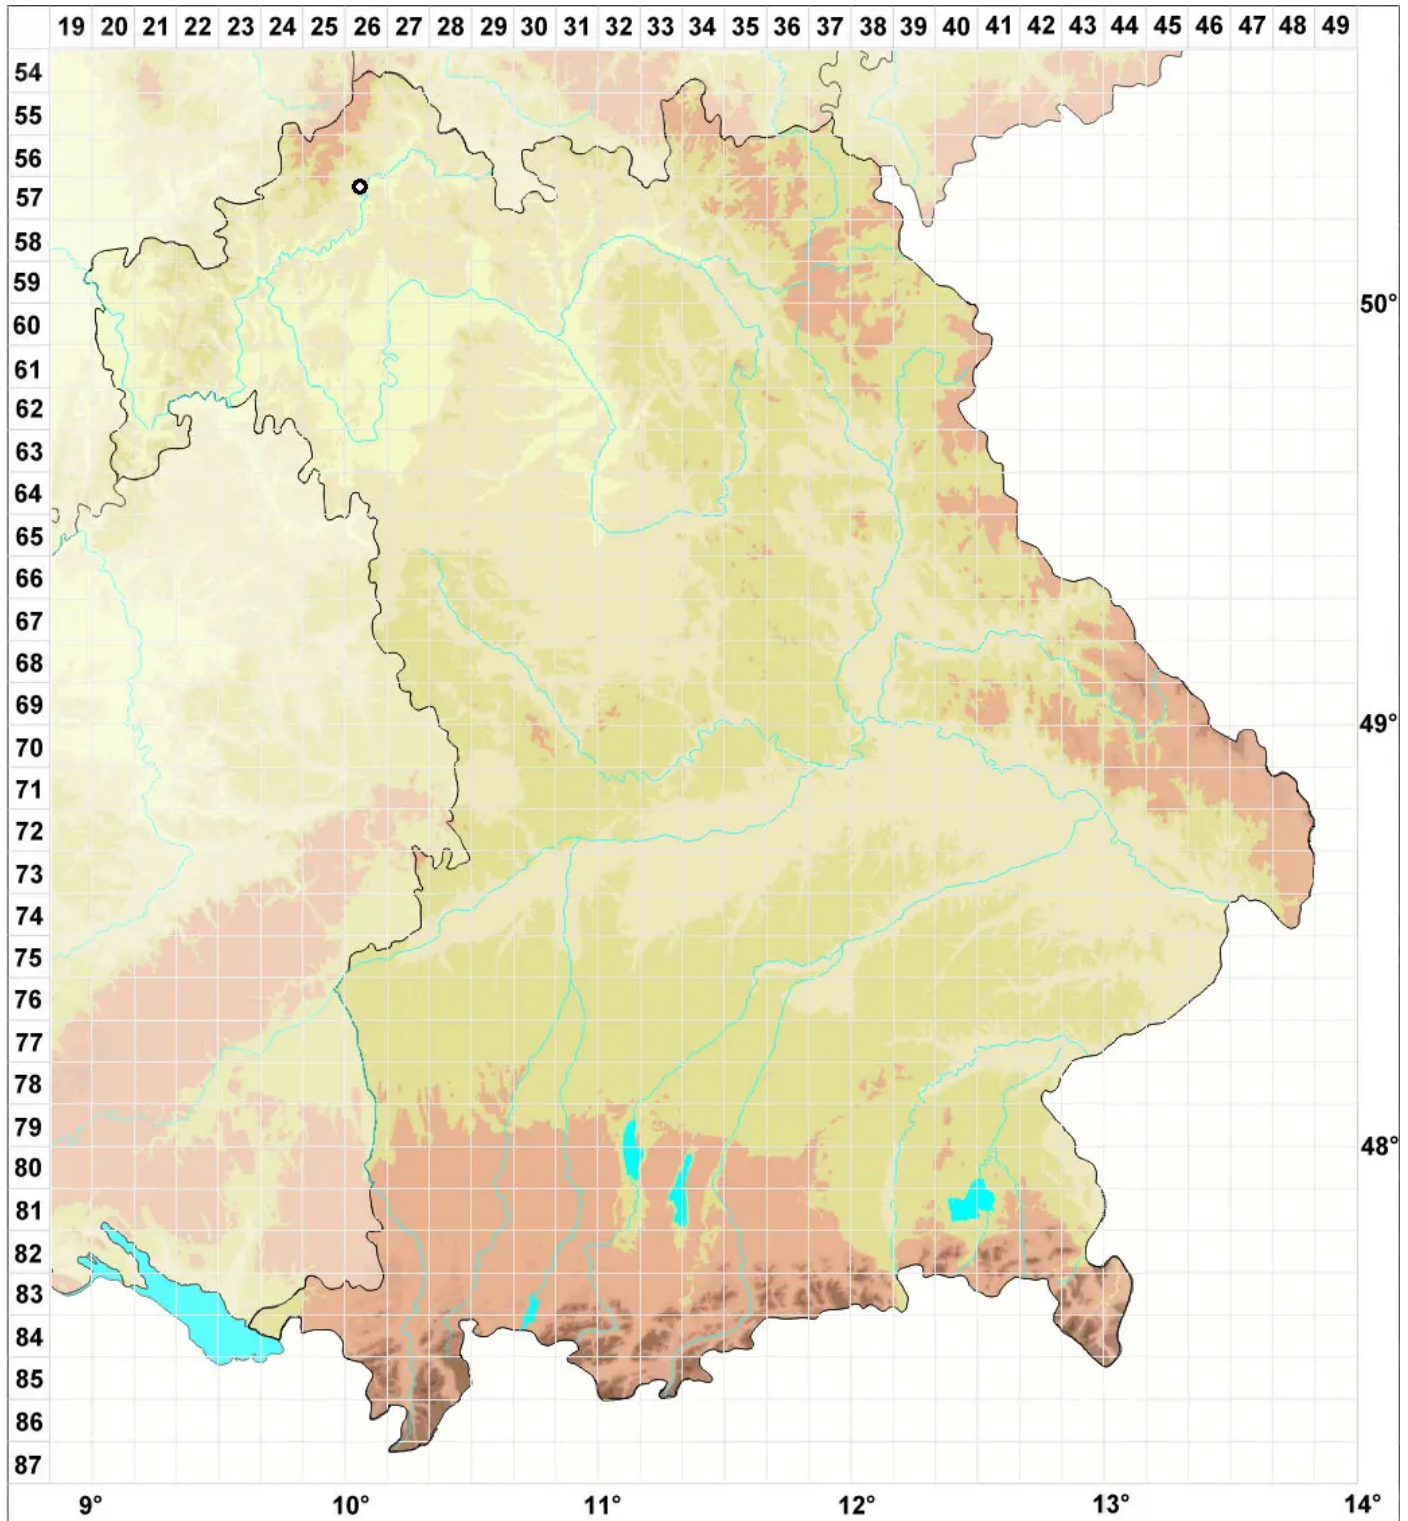

Scleropodium touretii (Brid.) L.F.Koch

Kleines Grünstängelmoos

Legende:

Symbole:

Ausgefülltes Symbol:
Zeitraum von 1980 bis heute (Aktuelle Angabe)

Leeres Symbol:
Zeitraum vor 1980 (Altangabe)

Quadrat: Herbarbeleg