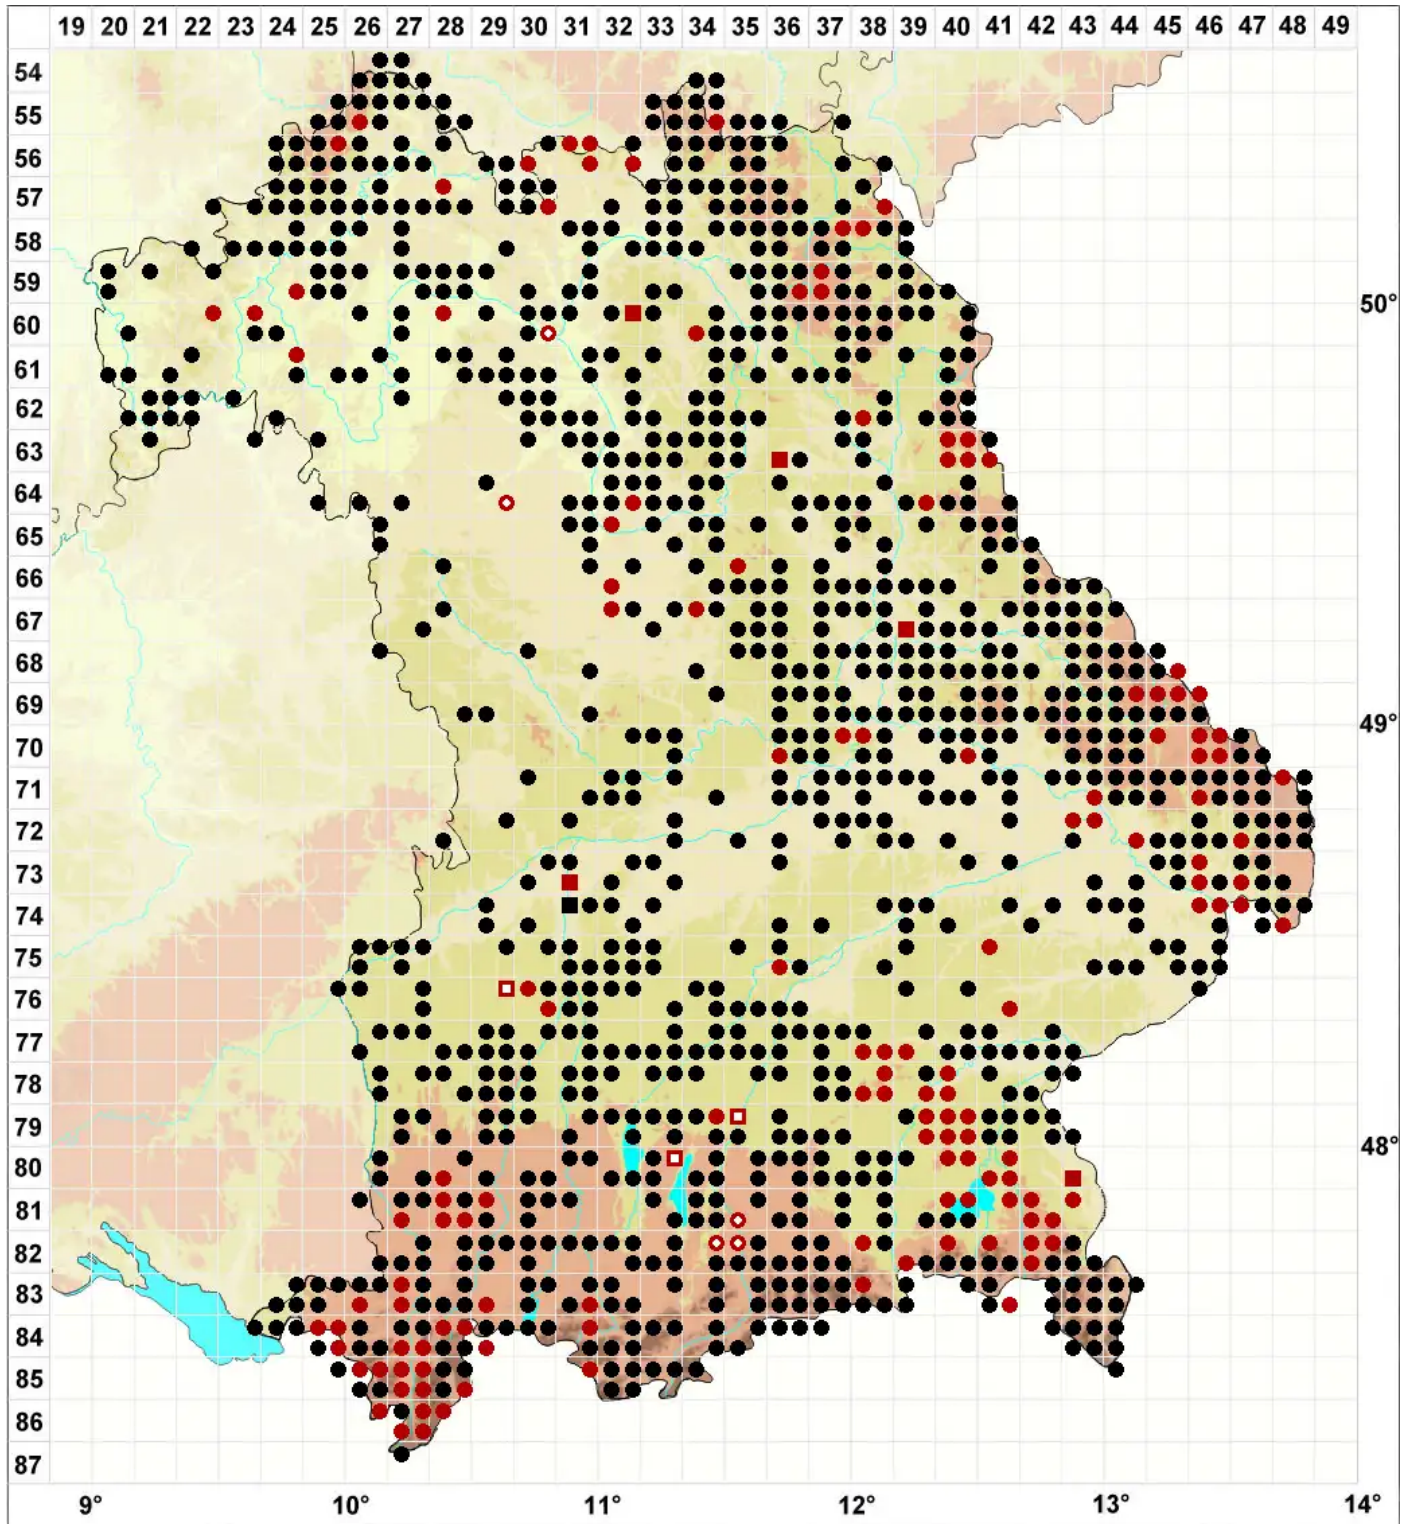

# Brachythecium salebrosum (Hoffm. ex F.Weber & D.Mohr) Schreb.

Glattstieliges Kurzbüchsenmoos

Legende:

- Symbole:**
- Ausgefülltes Symbol:  
Zeitraum von 1980 bis heute (Aktuelle Angabe)
  - Leeres Symbol:  
Zeitraum vor 1980 (Altangabe)
  - Quadrat: Herbarbeleg