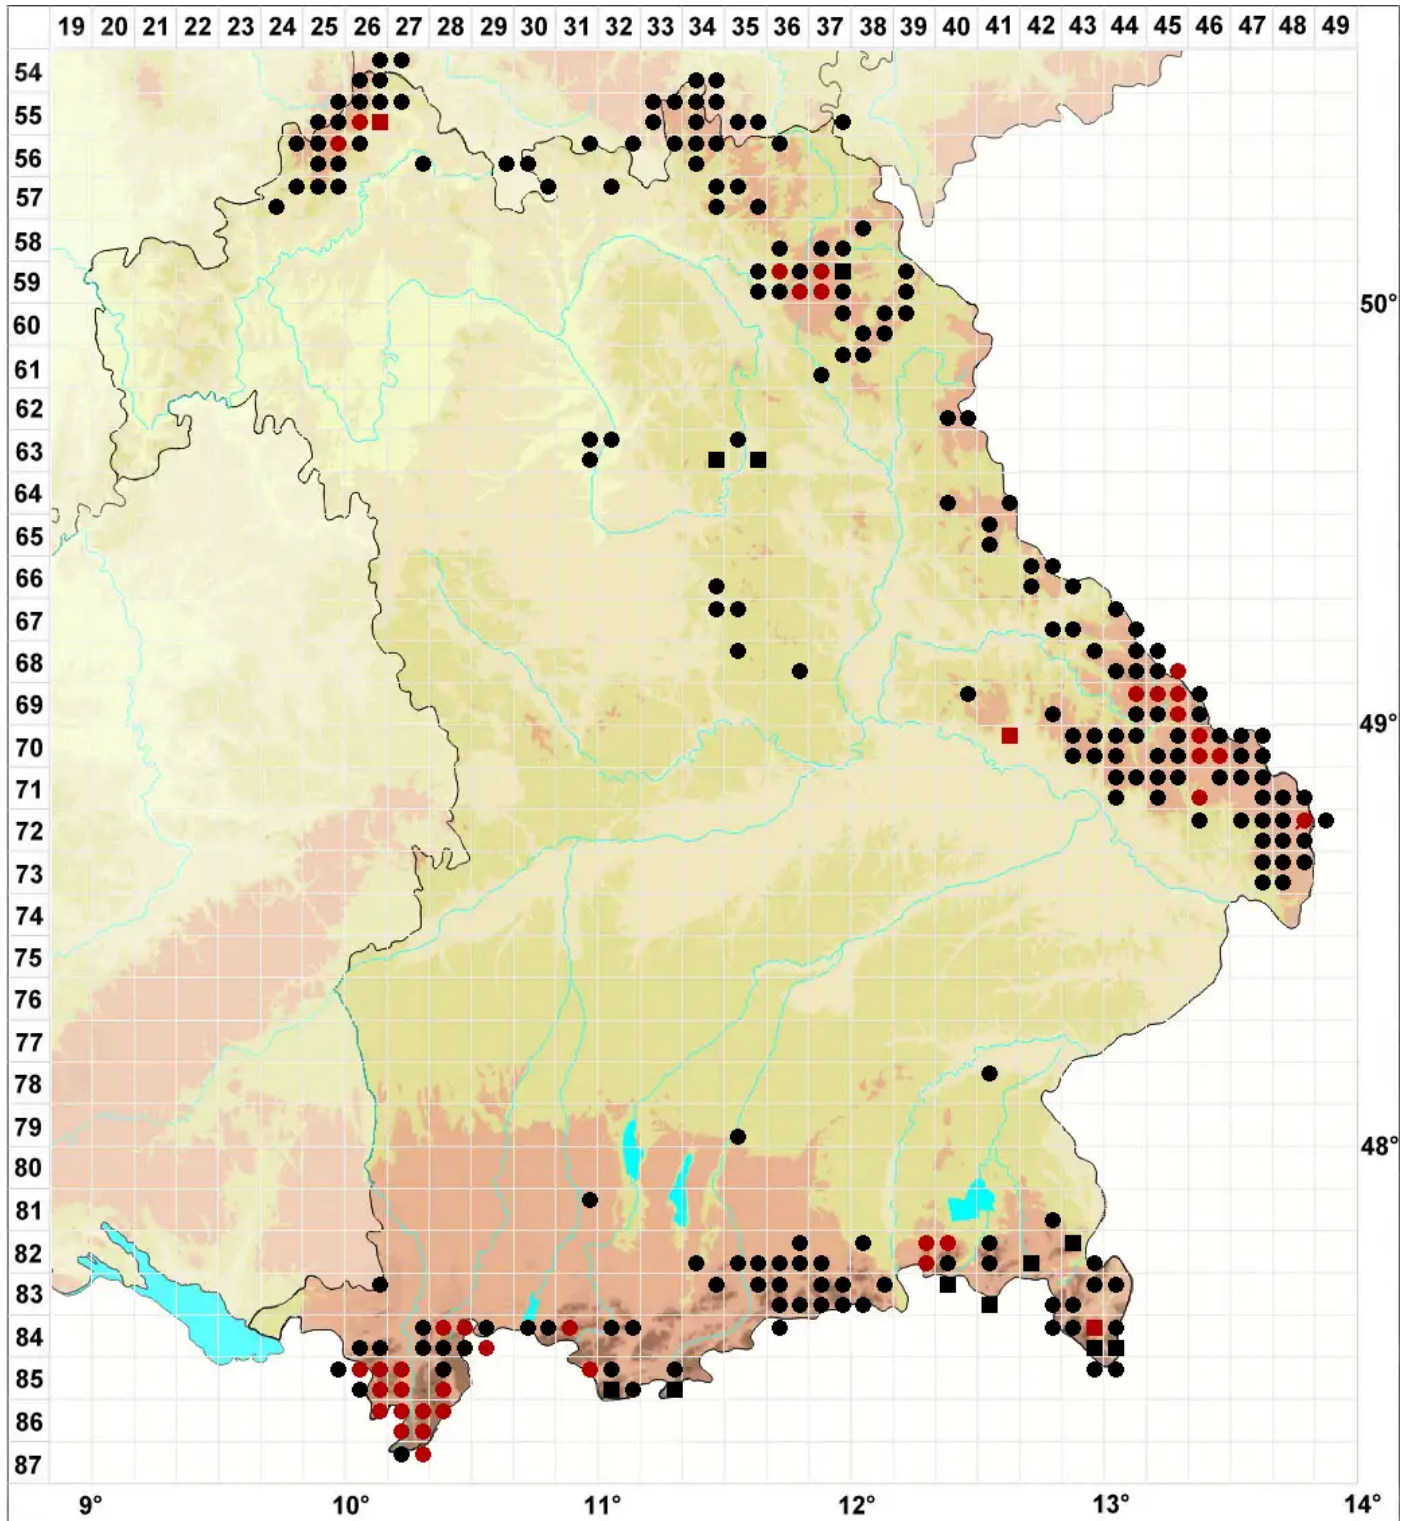

Sciuro-hypnum reflexum (Starke) Ignatov & Huttunen

Einkrümmtes Schweifchenastmoos, Kleines Neuhaarblattmoos

Legende:

- Symbole:**
Ausgefülltes Symbol:
Zeitraum von 1980 bis heute (Aktuelle Angabe)
Leeres Symbol:
Zeitraum vor 1980 (Altangabe)
Quadrat: Herbarbeleg