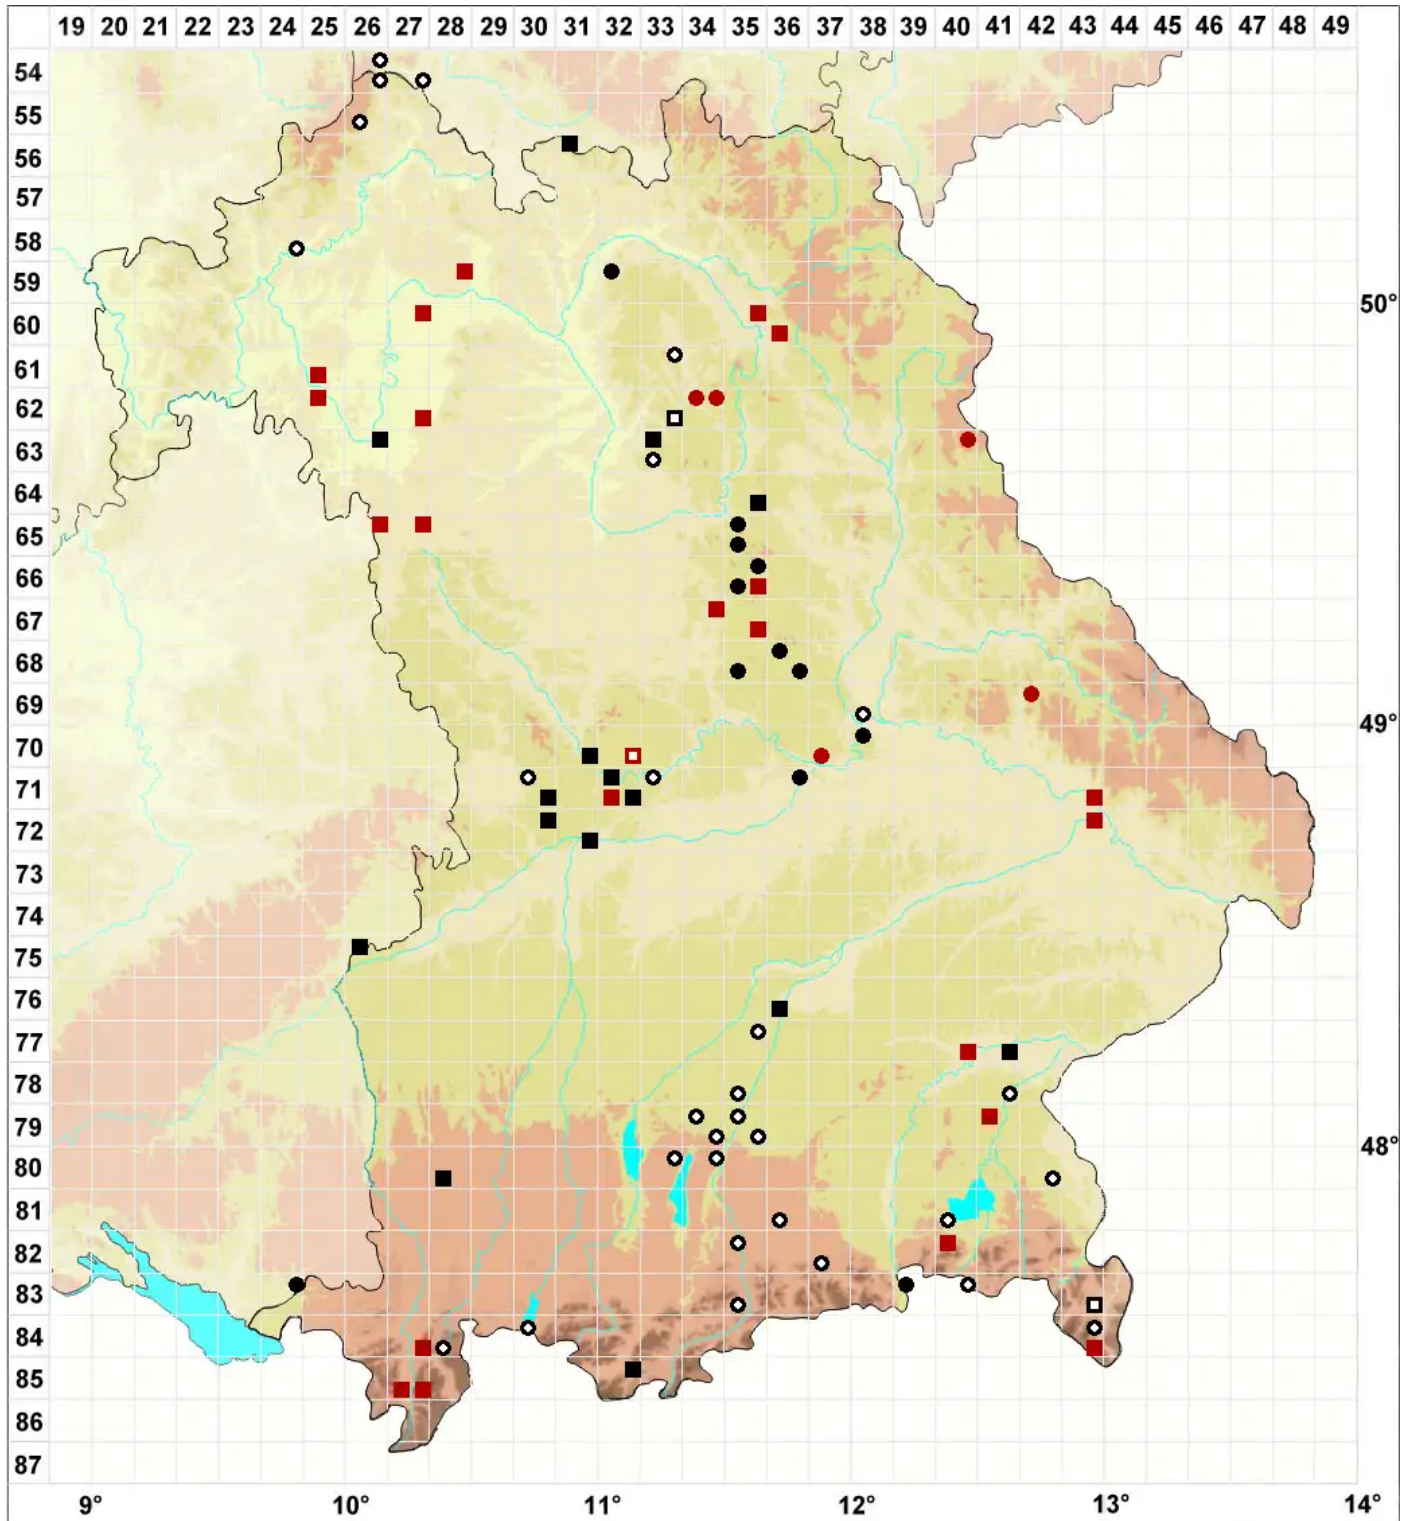

Brachythecium laetum (Brid.) Schimp.

Kalk-Kurzbüchsenmoos

Legende:

Symbole:
Ausgefülltes Symbol:
Zeitraum von 1980 bis heute (Aktuelle Angabe)
Leeres Symbol:
Zeitraum vor 1980 (Altangabe)
Quadrat: Herbarbeleg