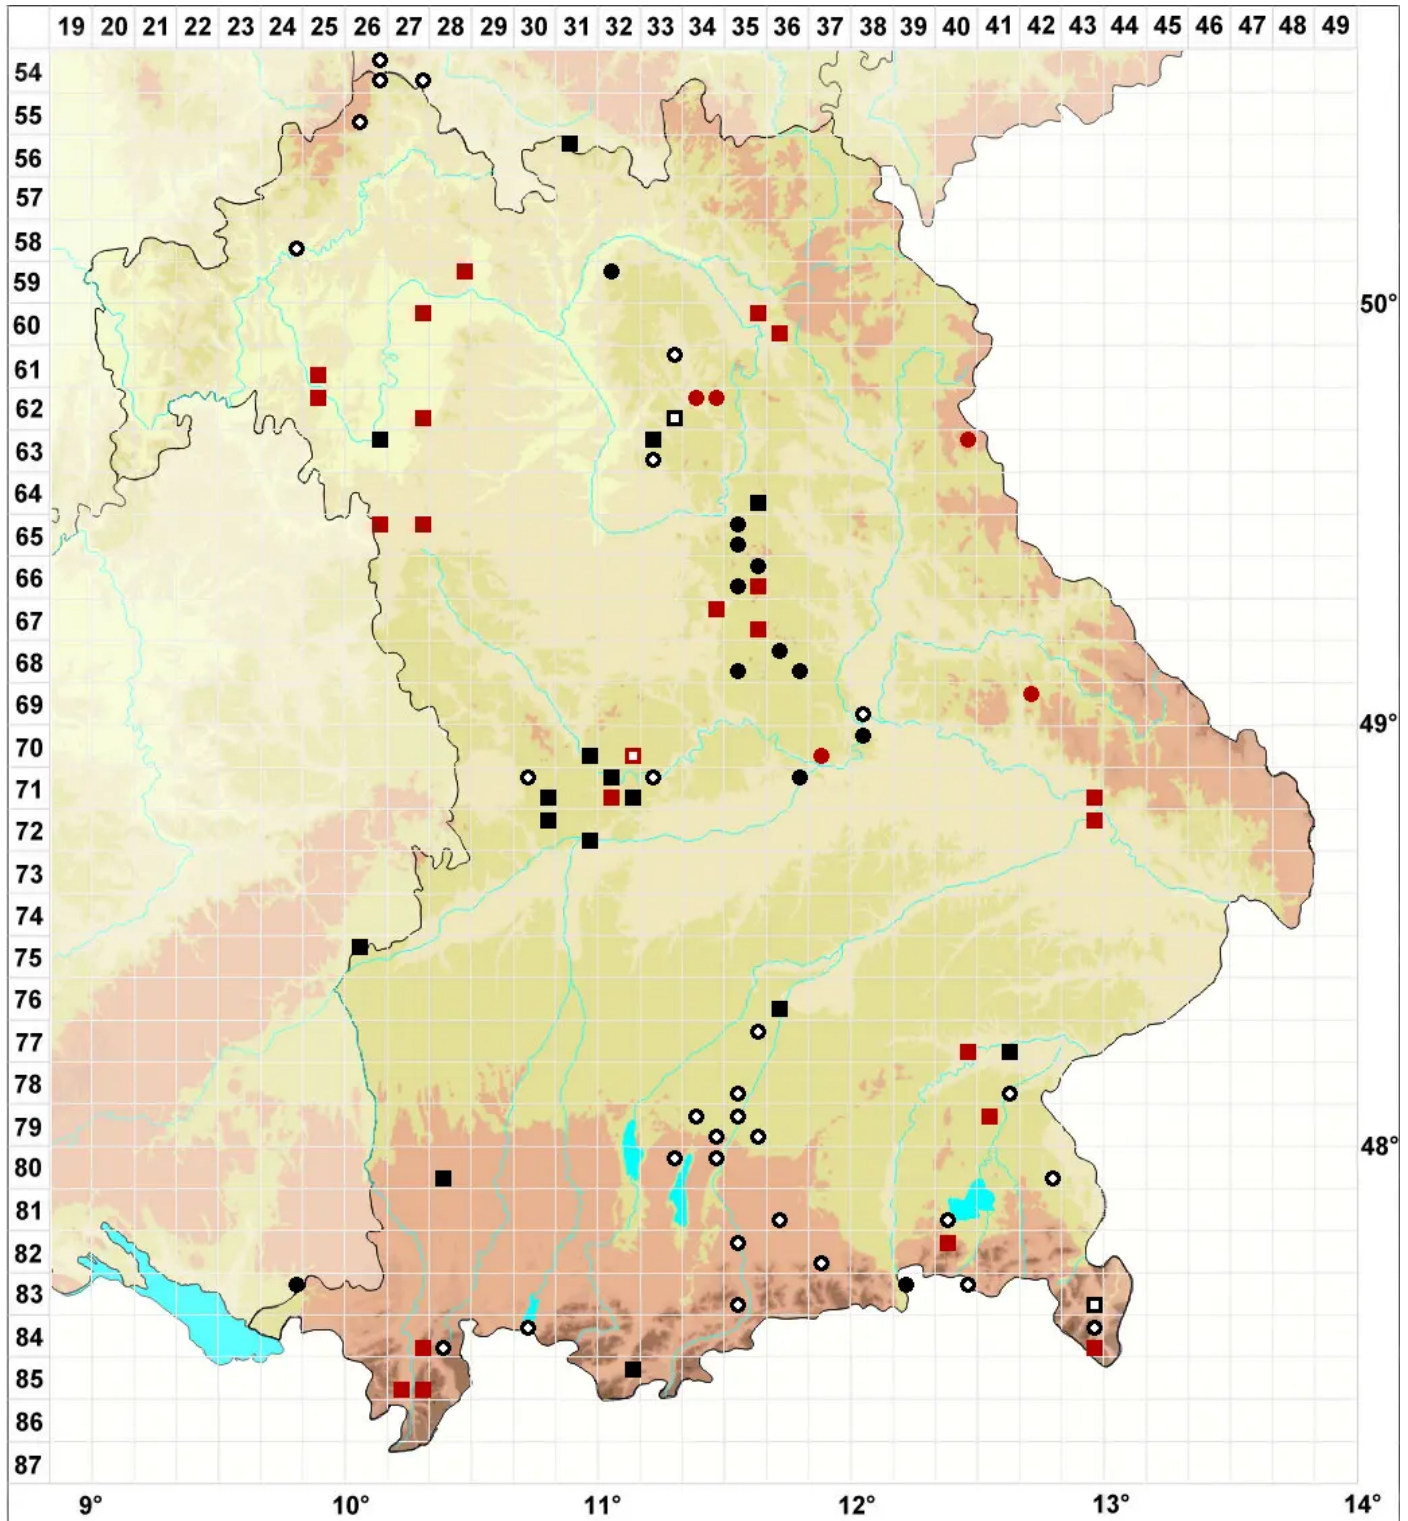

Brachythecium laetum (Brid.) Schimp.

Kalk-Kurzbüchsenmoos

Legende:

- Symbole:**
Ausgefülltes Symbol:
Zeitraum von 1980 bis heute (Aktuelle Angabe)
Leeres Symbol:
Zeitraum vor 1980 (Altangabe)
Quadrat: Herbarbeleg