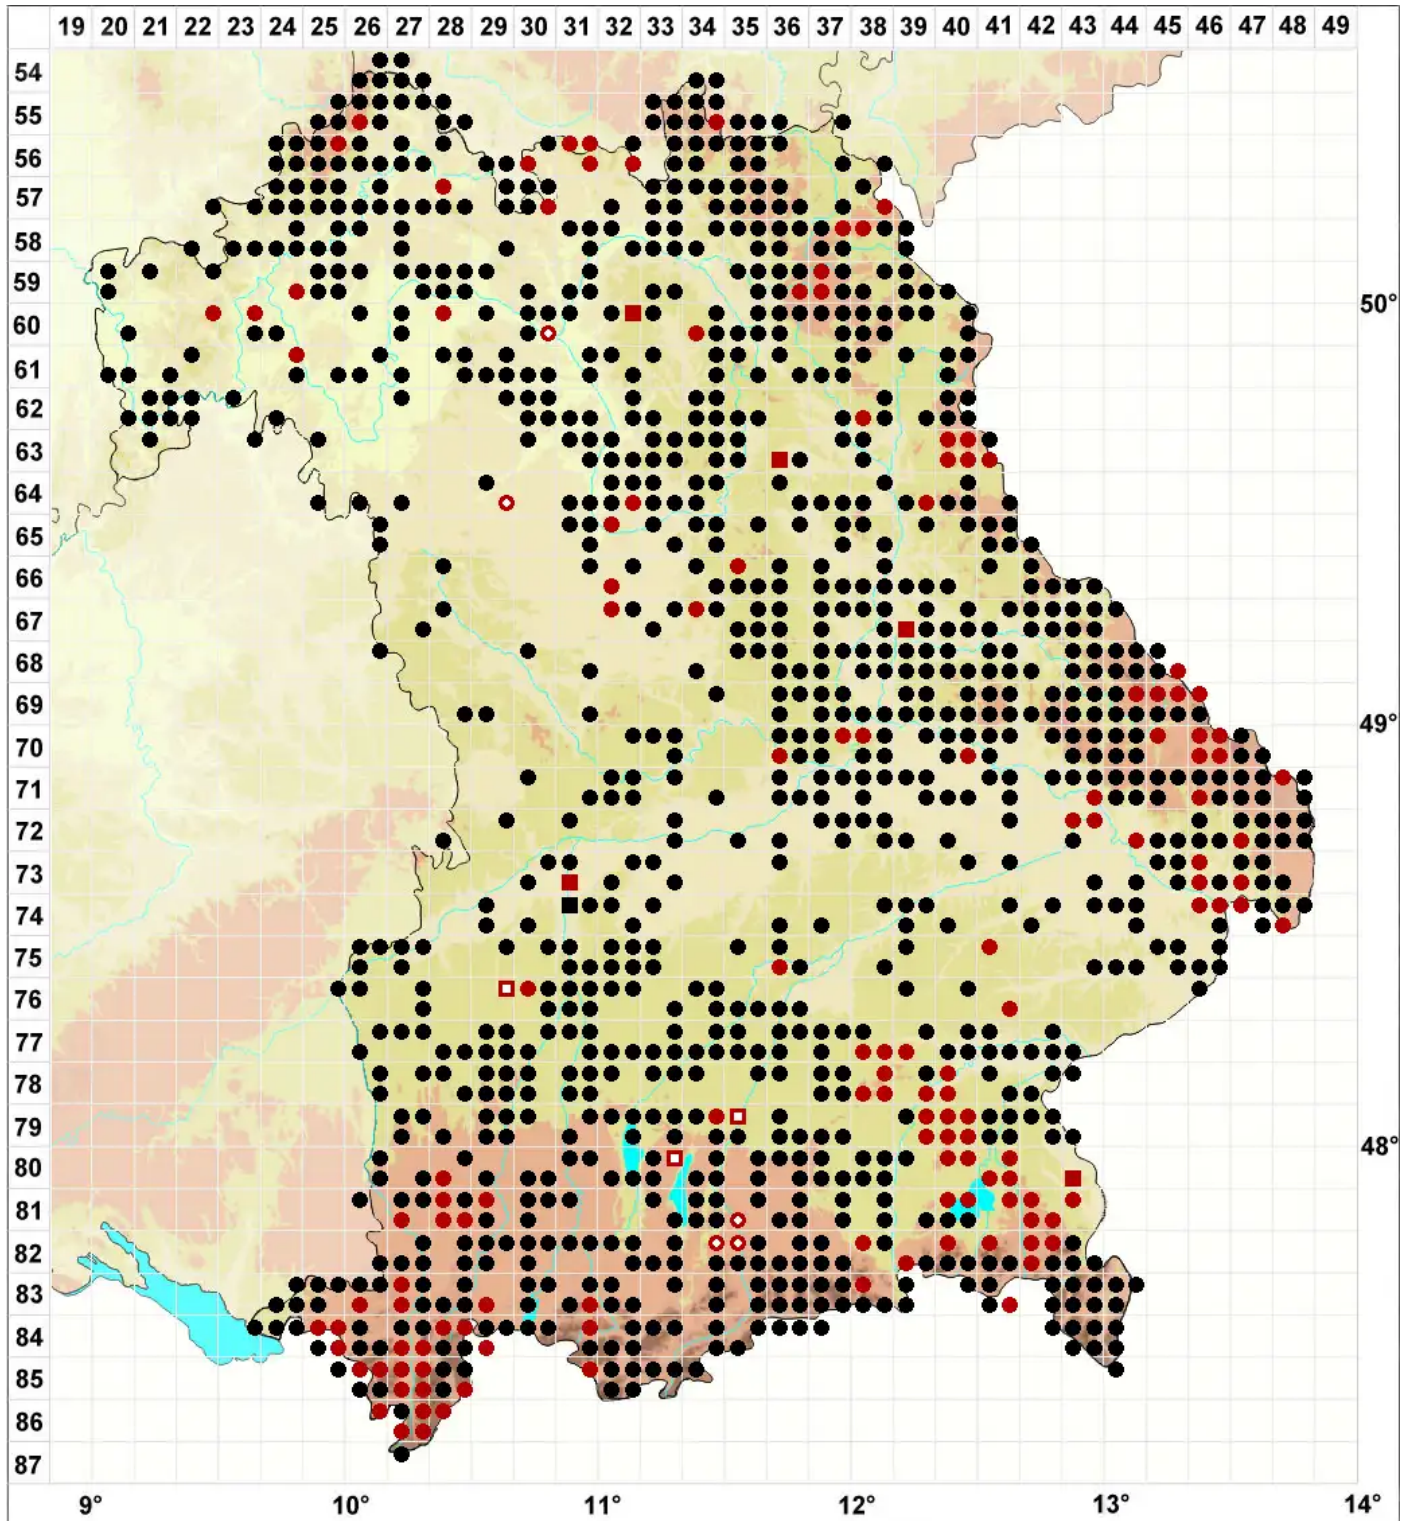

Brachythecium salebrosum (Hoffm. ex F.Weber & D.Mohr) Sc

Glattstieliges Kurzbüchsenmoos

Legende:

- Symbole:**
- Ausgefülltes Symbol:
Zeitraum von 1980 bis heute (Aktuelle Angabe)
 - Leeres Symbol:
Zeitraum vor 1980 (Altangabe)
 - Quadrat: Herbarbeleg