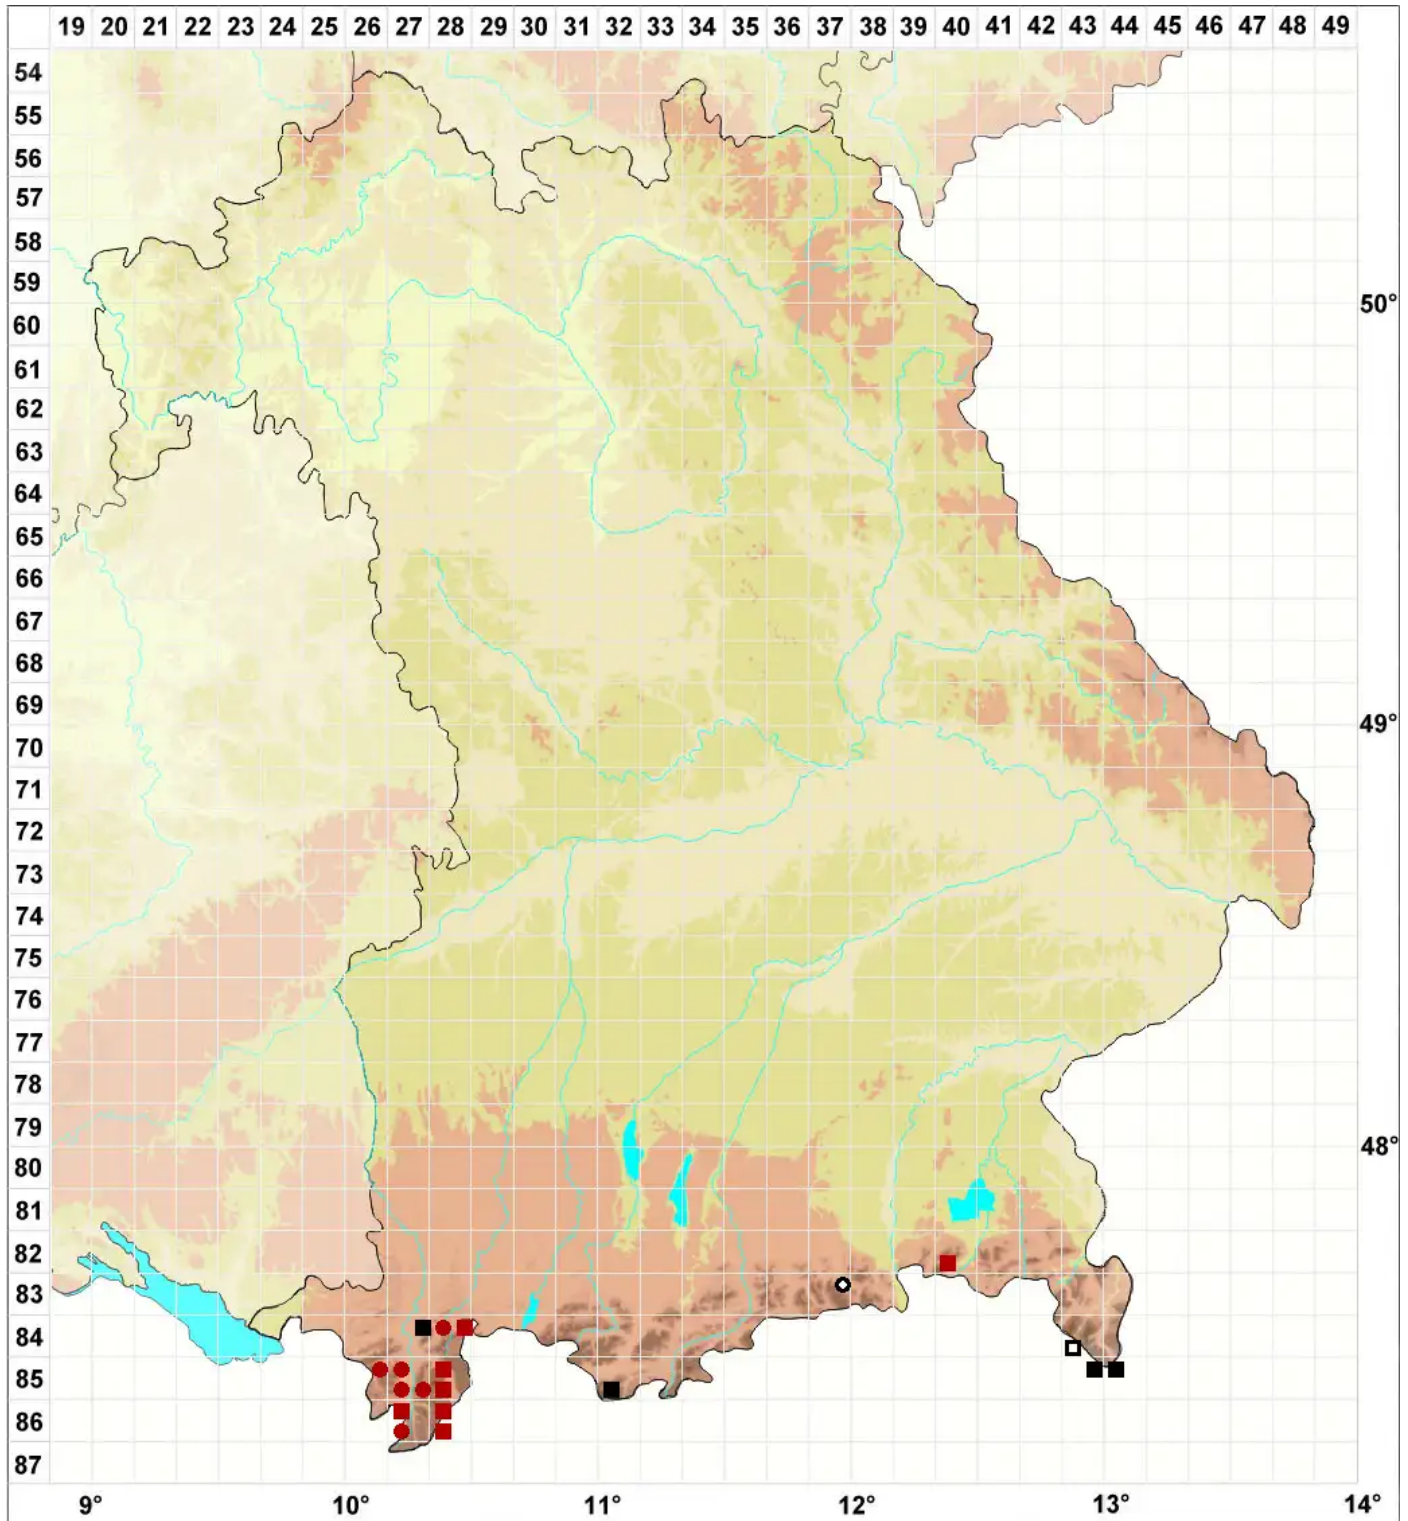

# Sciuro-hypnum latifolium (Kindb.) Ignatov & Huttunen

Breitblättriges Schweifchenastmoos, Breitblättriges Neuhaarblattmoos

Legende:

**Symbole:**

Ausgefülltes Symbol:  
Zeitraum von 1980 bis heute (Aktuelle Angabe)

Leeres Symbol:  
Zeitraum vor 1980 (Altangabe)

Quadrat: Herbarbeleg