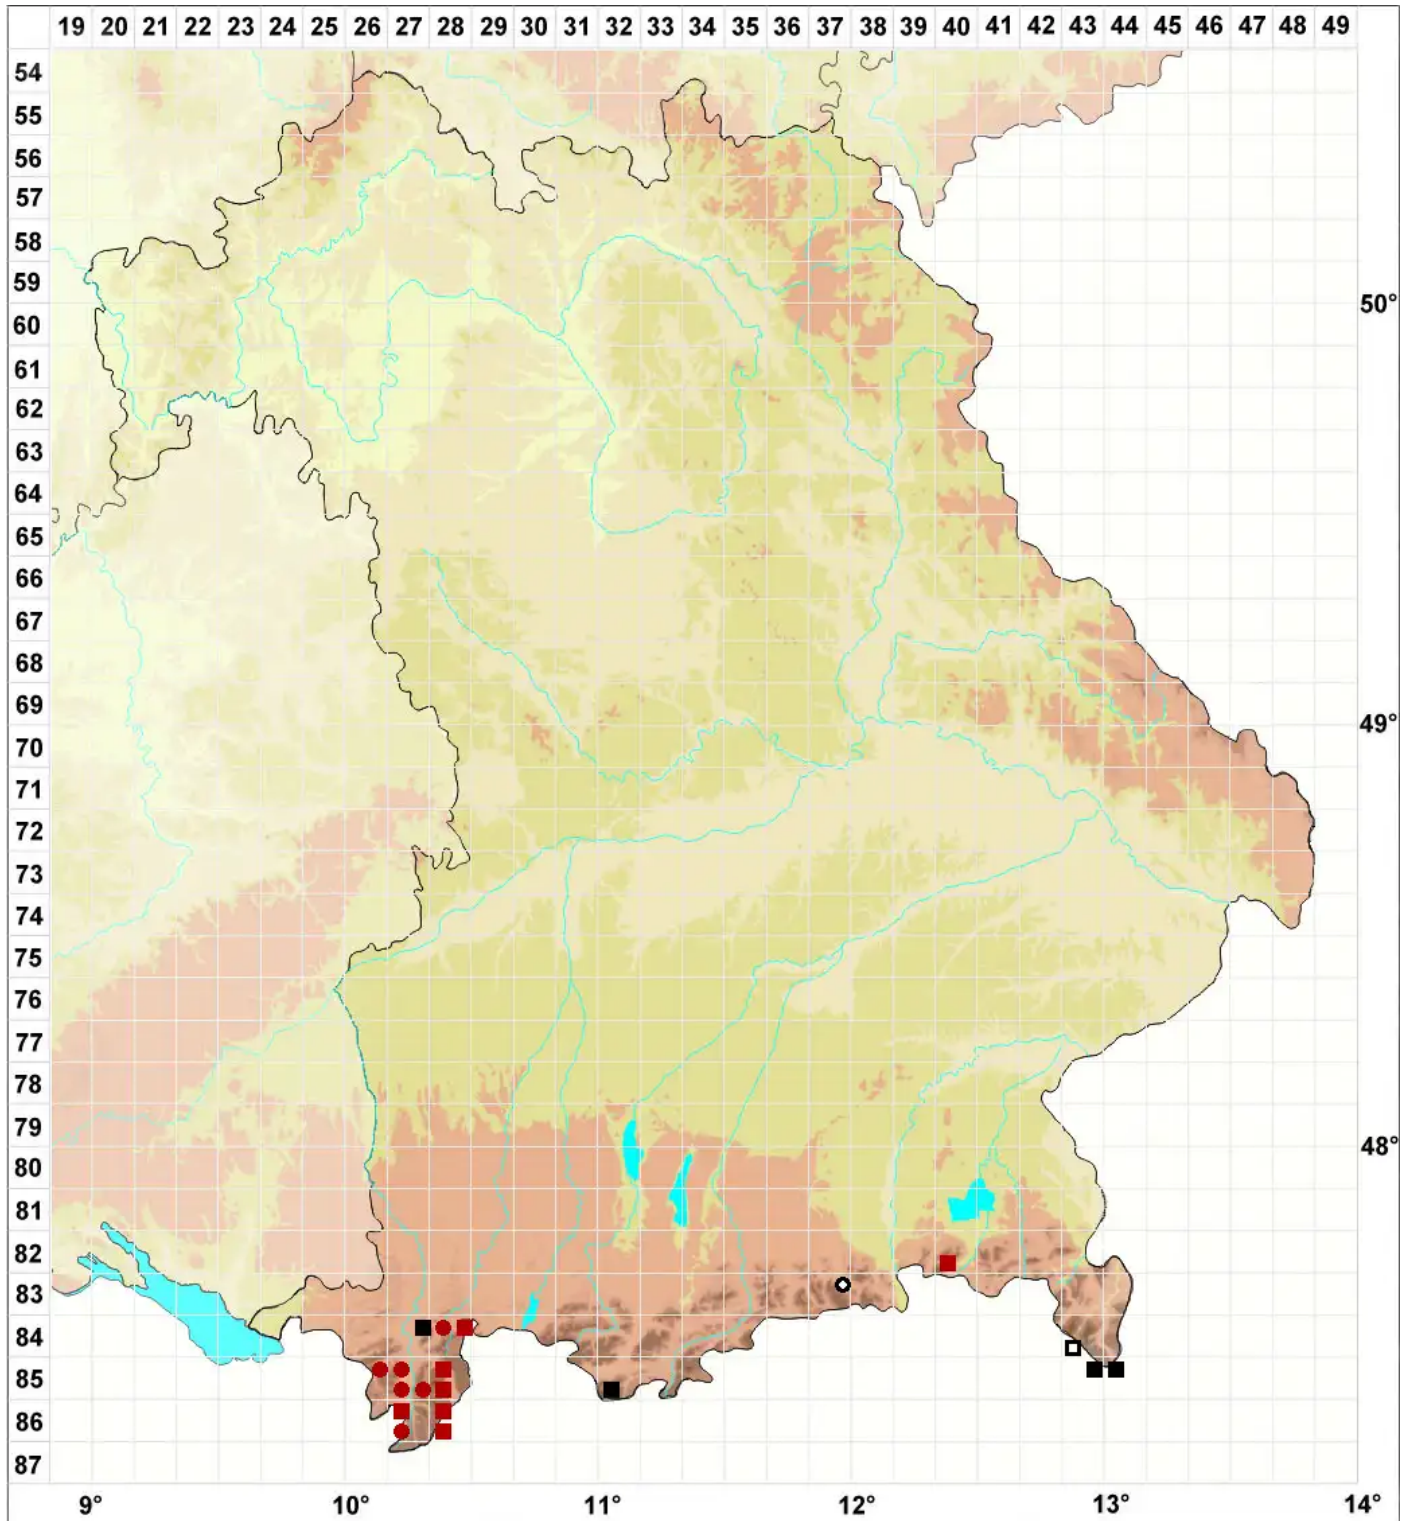

Sciuro-hypnum latifolium (Kindb.) Ignatov & Huttunen

Breitblättriges Schweifchenastmoos, Breitblättriges Neuhaarblattmoos

Legende:

Symbole:

Ausgefülltes Symbol:
Zeitraum von 1980 bis heute (Aktuelle Angabe)

Leeres Symbol:
Zeitraum vor 1980 (Altangabe)

Quadrat: Herbarbeleg