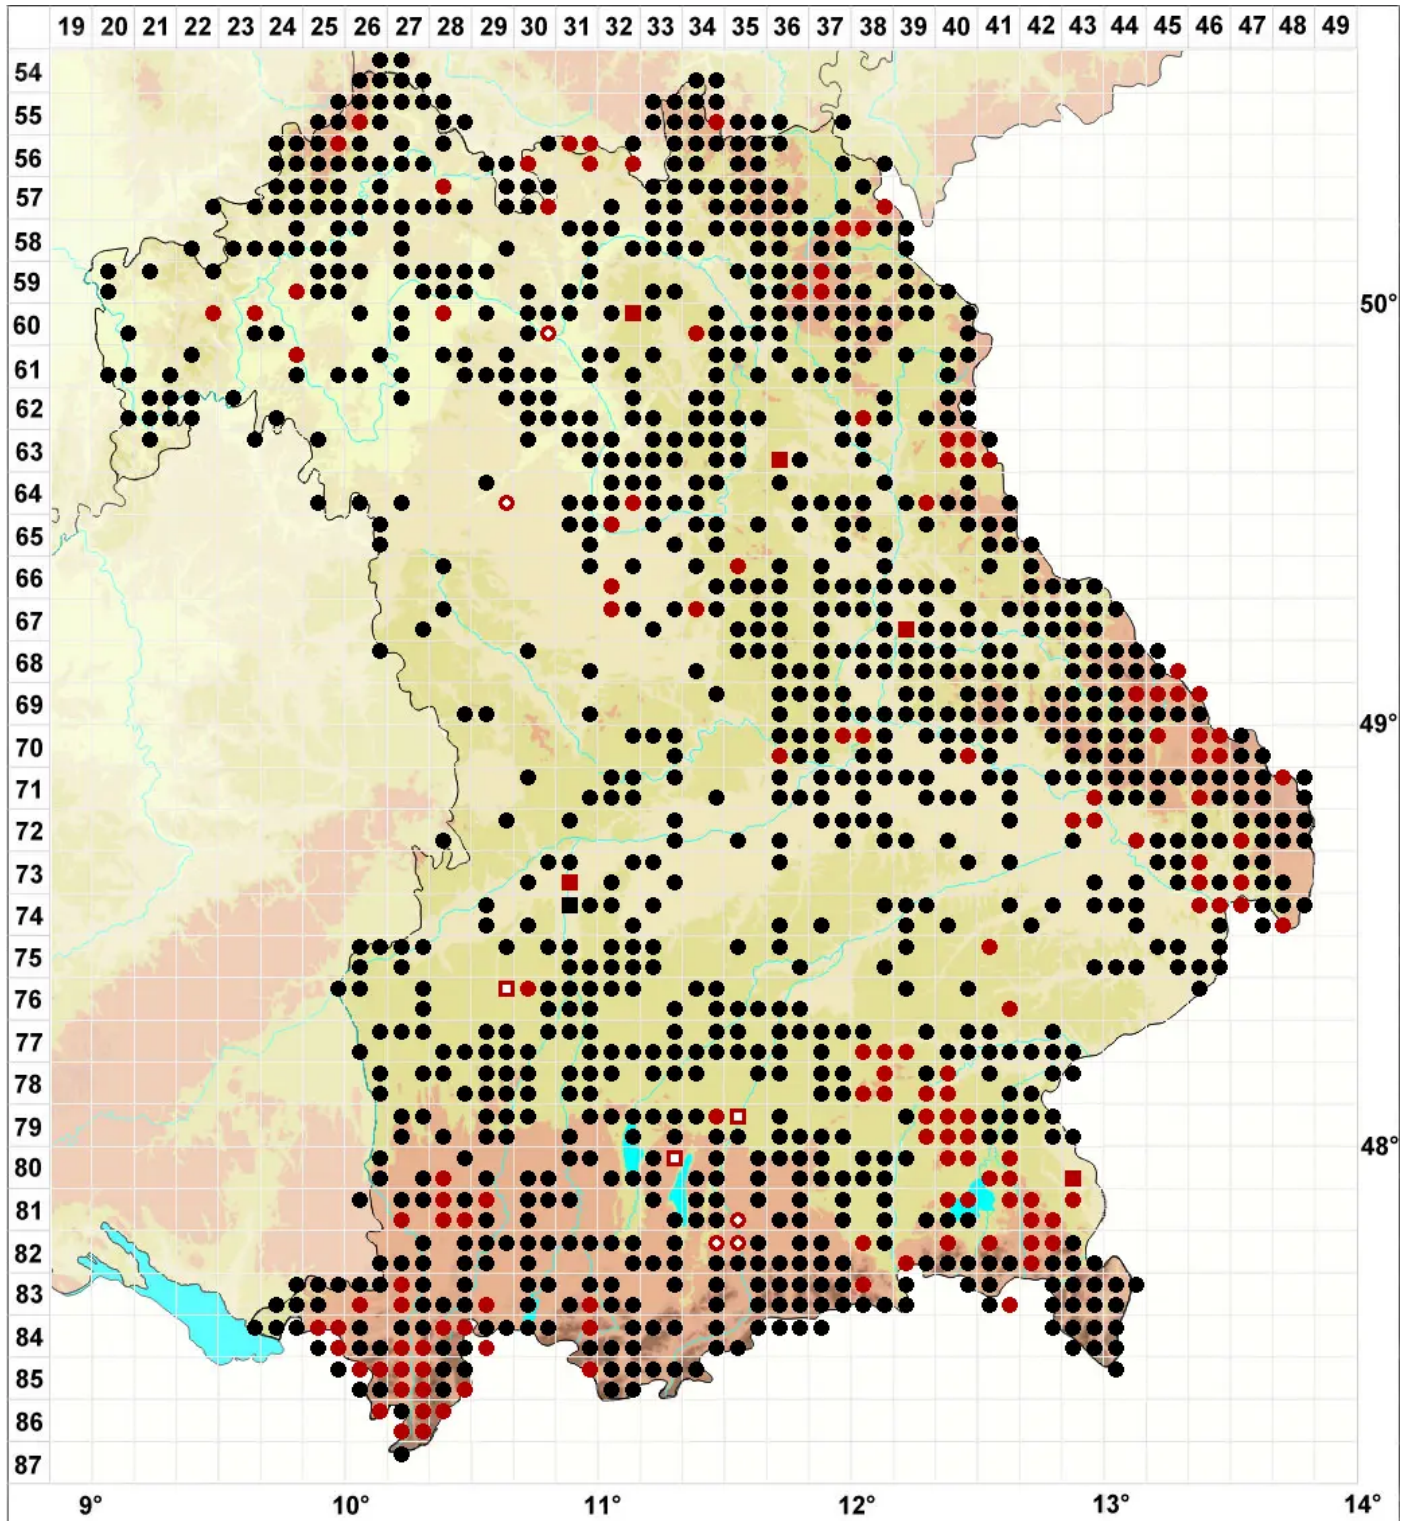

Brachythecium salebrosum (Hoffm. ex F.Weber & D.Mohr) Schreb.

Glattstieliges Kurzbüchsenmoos

Legende:

- Symbole:**
- Ausgefülltes Symbol:
Zeitraum von 1980 bis heute (Aktuelle Angabe)
 - Leeres Symbol:
Zeitraum vor 1980 (Altangabe)
 - Quadrat: Herbarbeleg