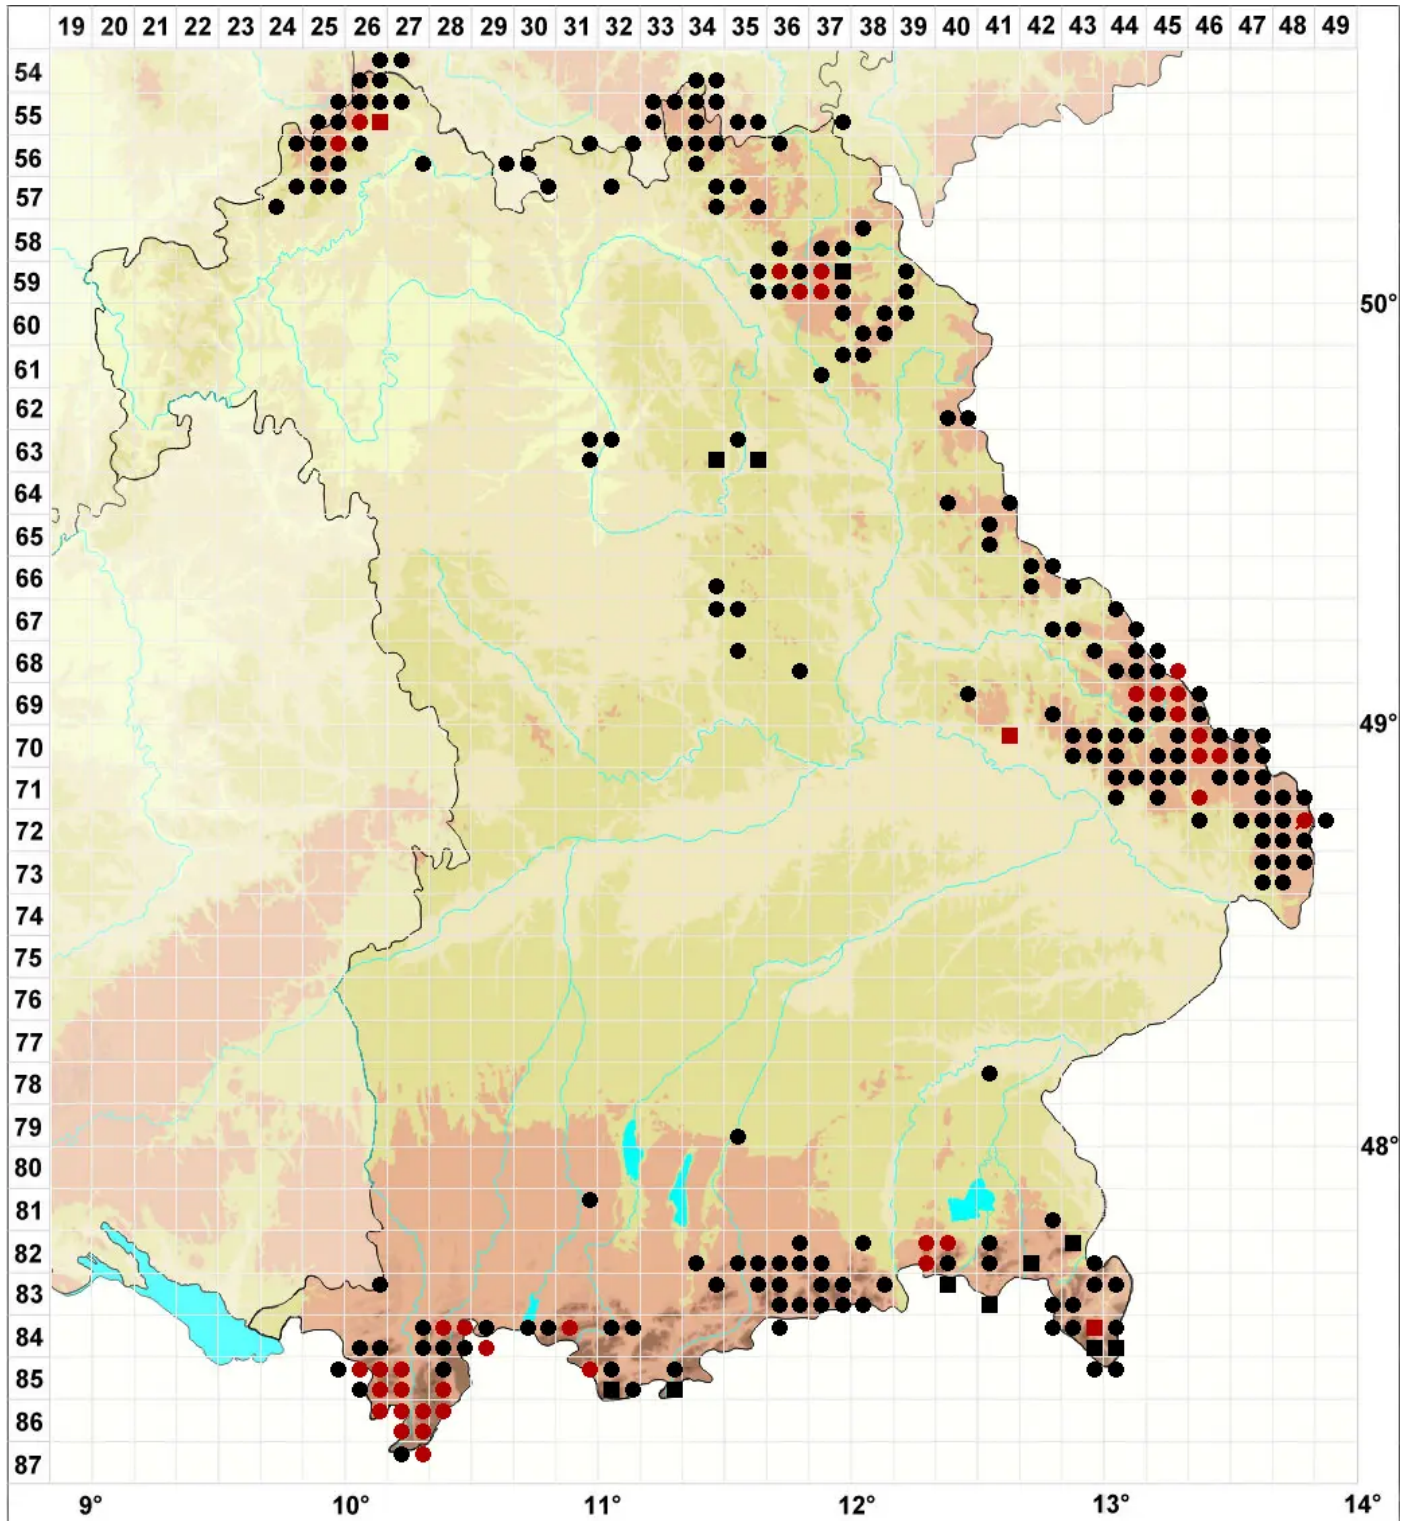

Sciuro-hypnum reflexum (Starke) Ignatov & Huttunen

Einkrümmtes Schweifchenastmoos, Kleines Neuhaarblattmoos

Legende:

Symbole:

Ausgefülltes Symbol:
Zeitraum von 1980 bis heute (Aktuelle Angabe)

Leeres Symbol:
Zeitraum vor 1980 (Altangabe)

Quadrat: Herbarbeleg