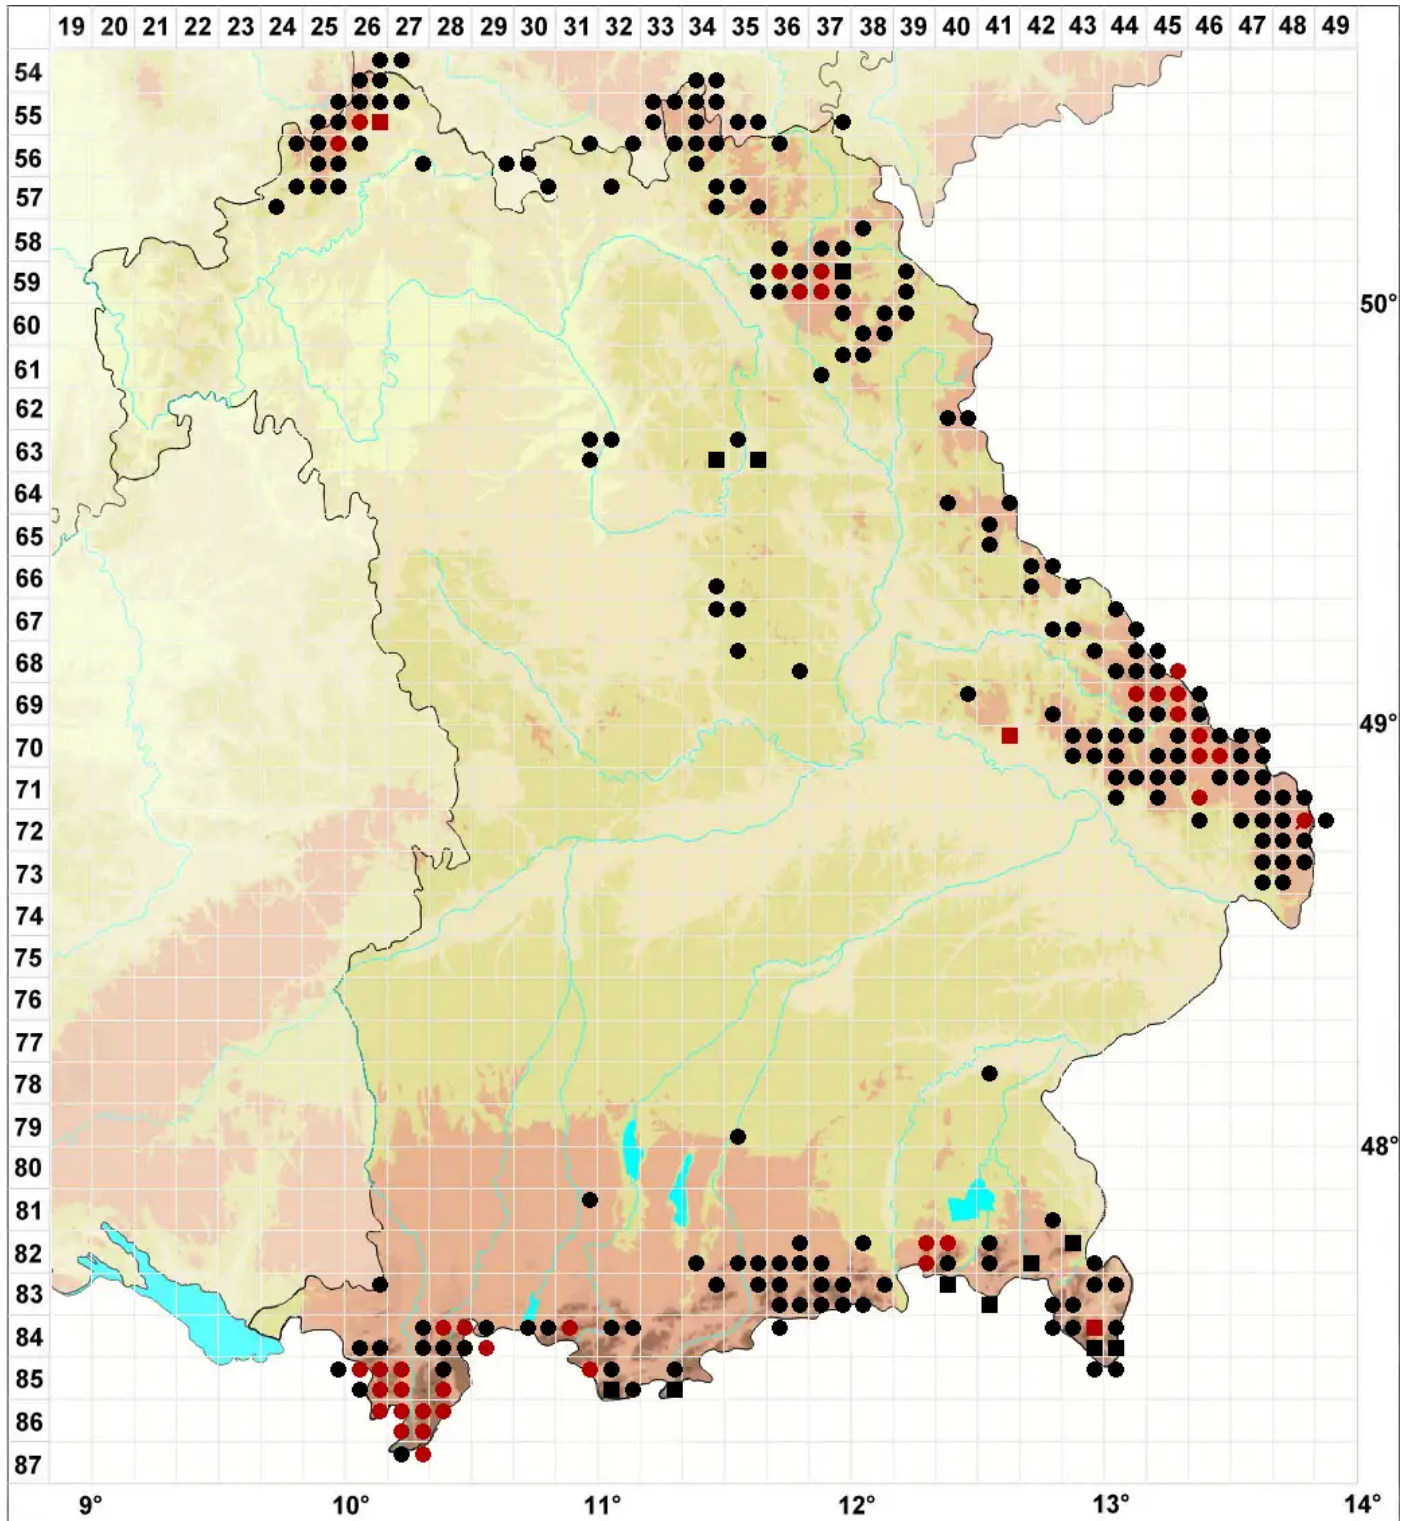

Sciuro-hypnum reflexum (Starke) Ignatov & Huttunen

Einkrümmtes Schweifchenastmoos, Kleines Neuhaarblattmoos

Legende:

Symbole:

Ausgefülltes Symbol:
Zeitraum von 1980 bis heute (Aktuelle Angabe)

Leeres Symbol:
Zeitraum vor 1980 (Altangabe)

Quadrat: Herbarbeleg