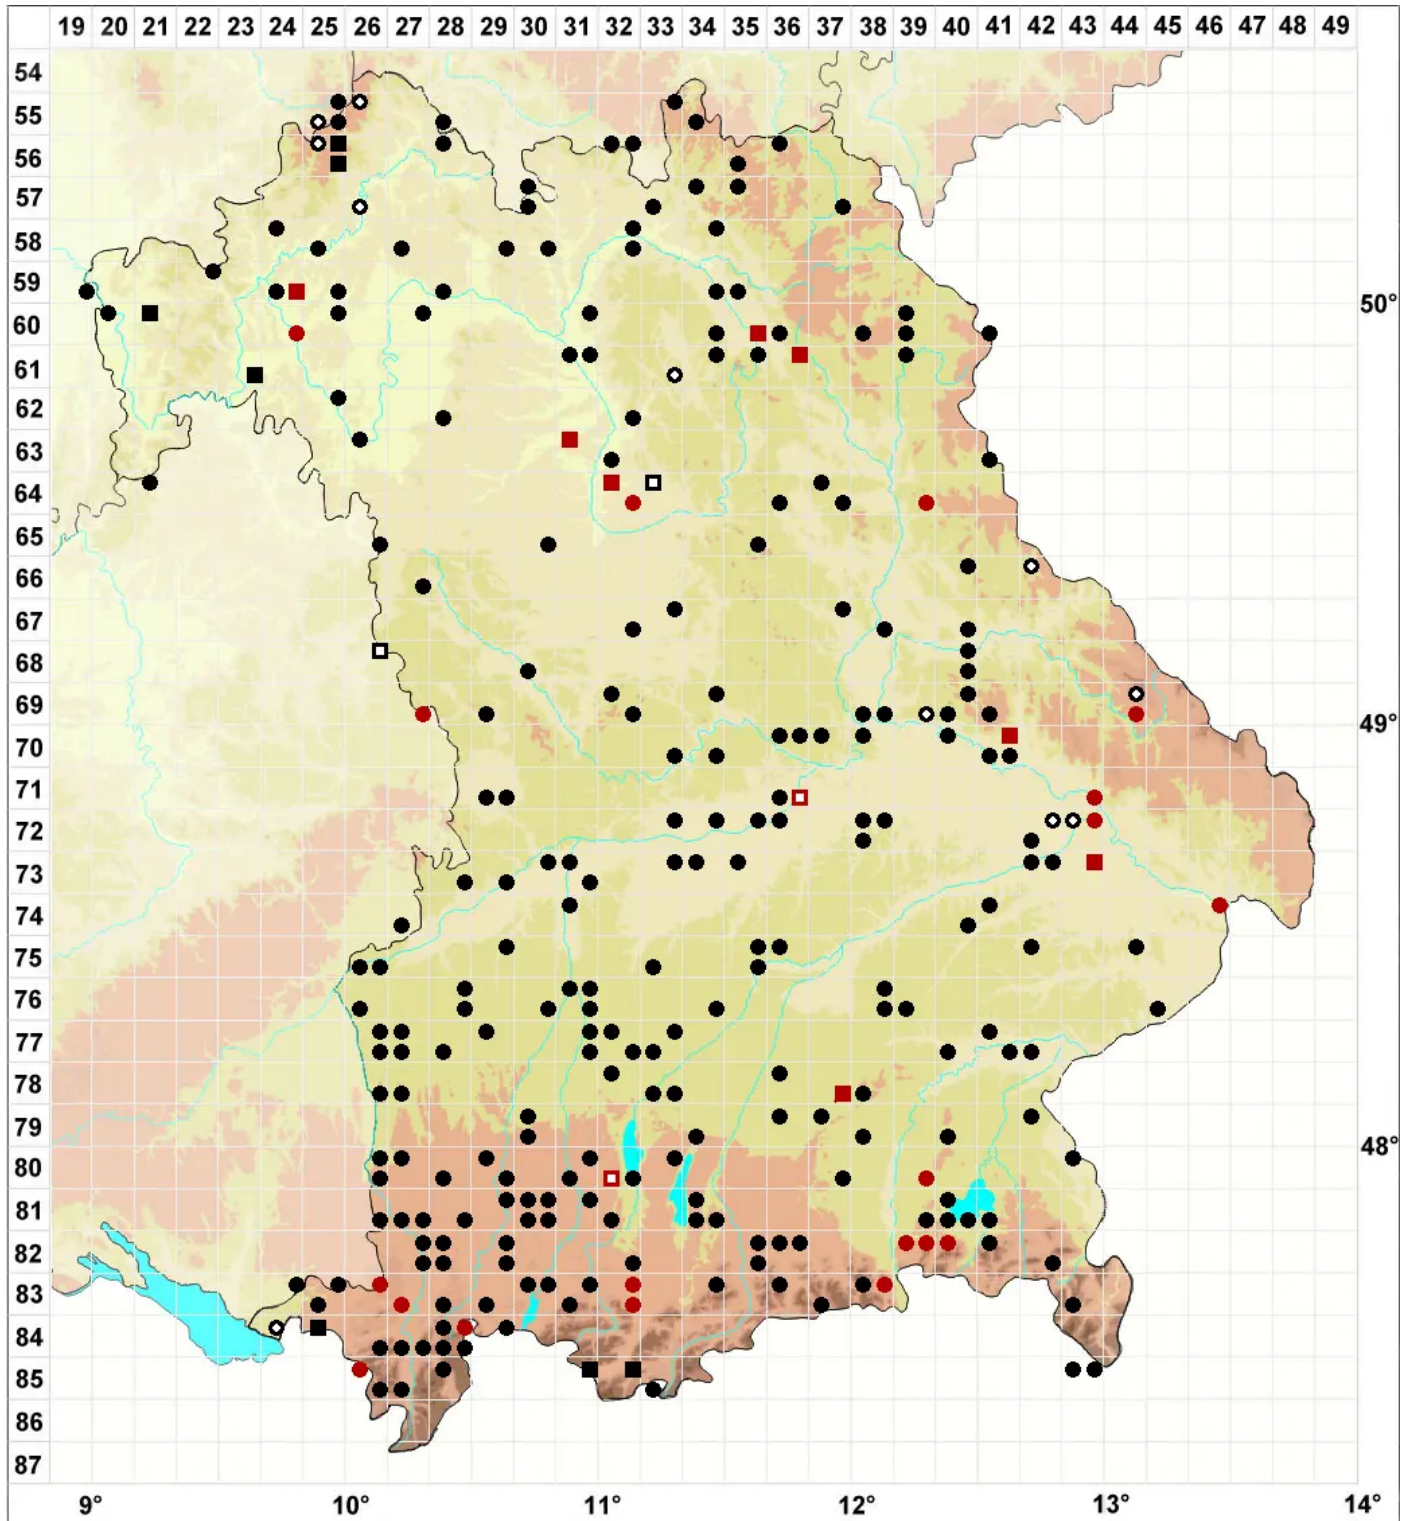

Brachythecium mildeanum (Schimp.) Schimp.

Sumpf-Kurzbüchsenmoos

Legende:

- Symbole:**
- Ausgefülltes Symbol:
Zeitraum von 1980 bis heute (Aktuelle Angabe)
 - Leeres Symbol:
Zeitraum vor 1980 (Altangabe)
 - Quadrat: Herbarbeleg