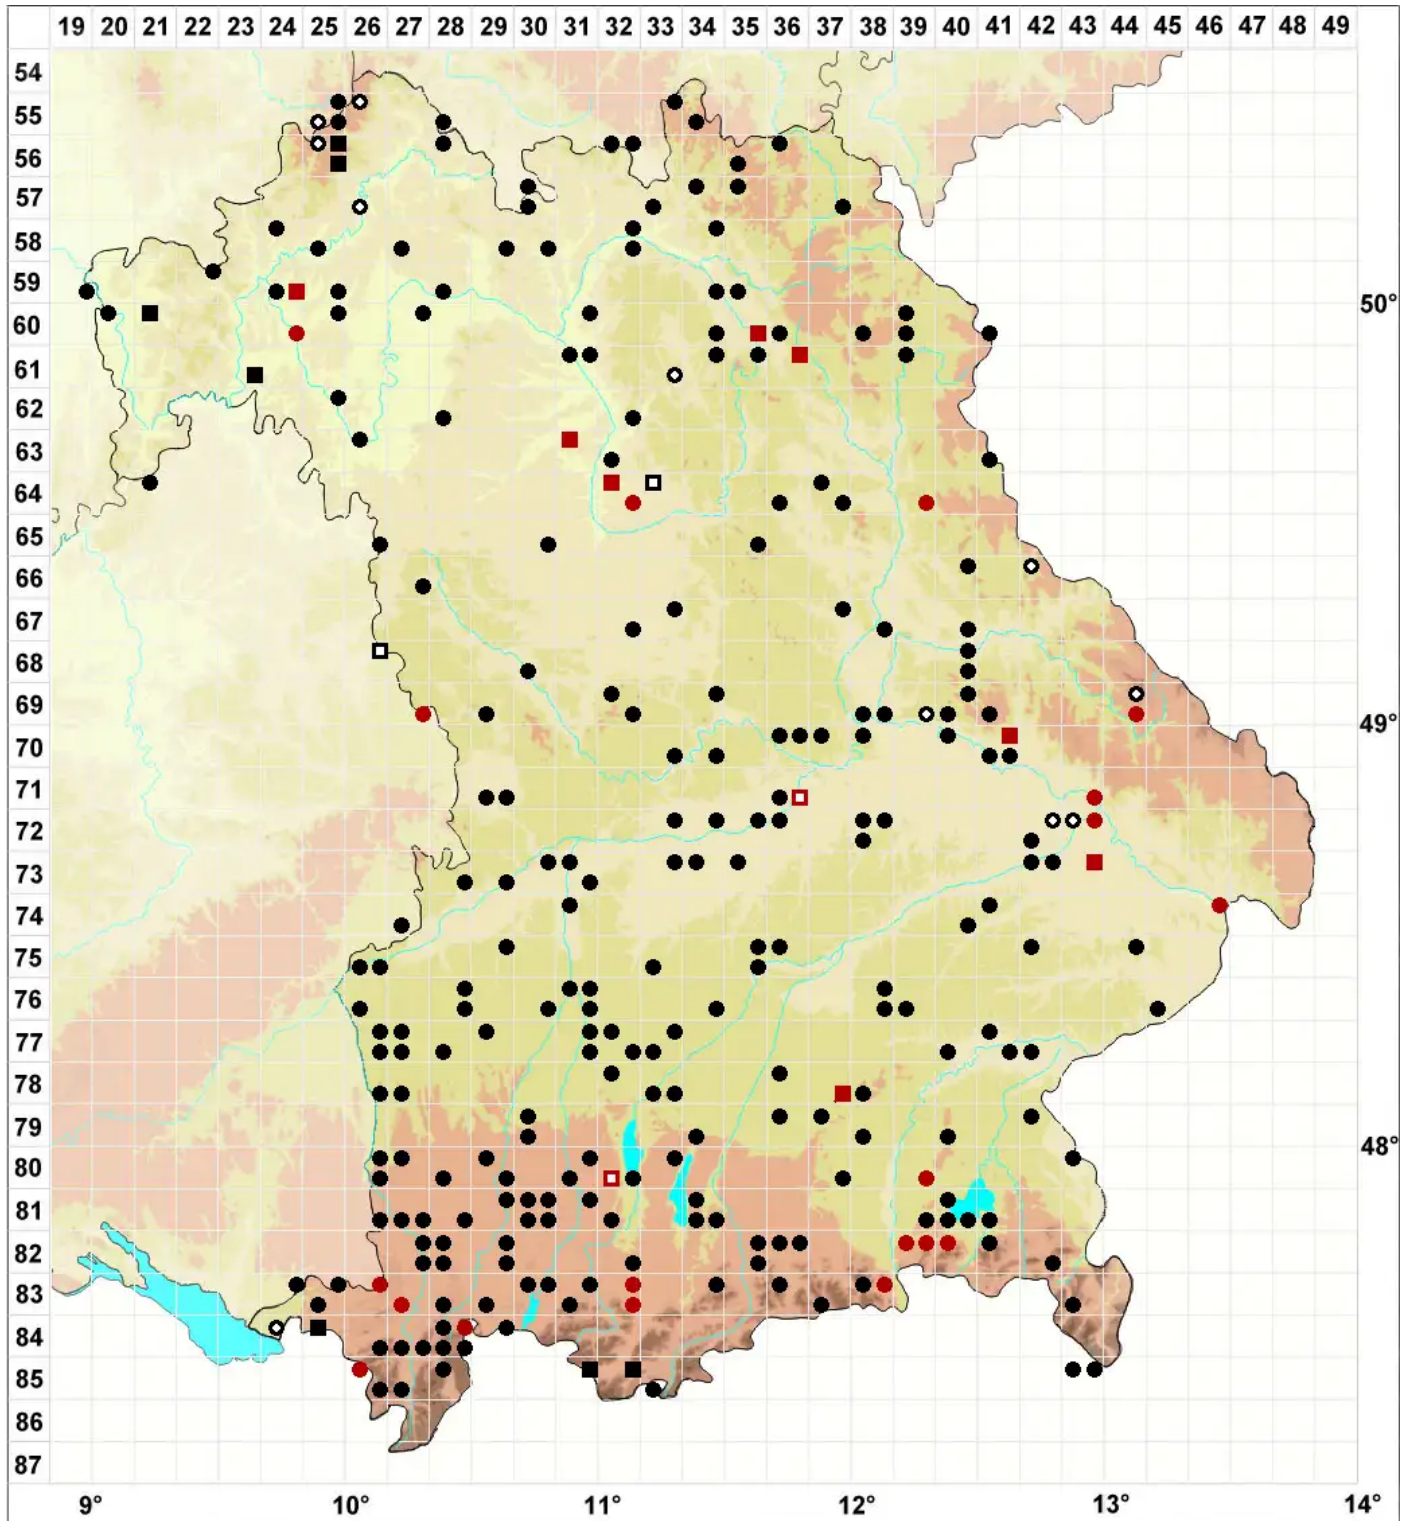

Brachythecium mildeanum (Schimp.) Schimp.

Sumpf-Kurzbüchsenmoos

Legende:

- Symbole:**
- Ausgefülltes Symbol:
Zeitraum von 1980 bis heute (Aktuelle Angabe)
 - Leeres Symbol:
Zeitraum vor 1980 (Altangabe)
 - Quadrat: Herbarbeleg