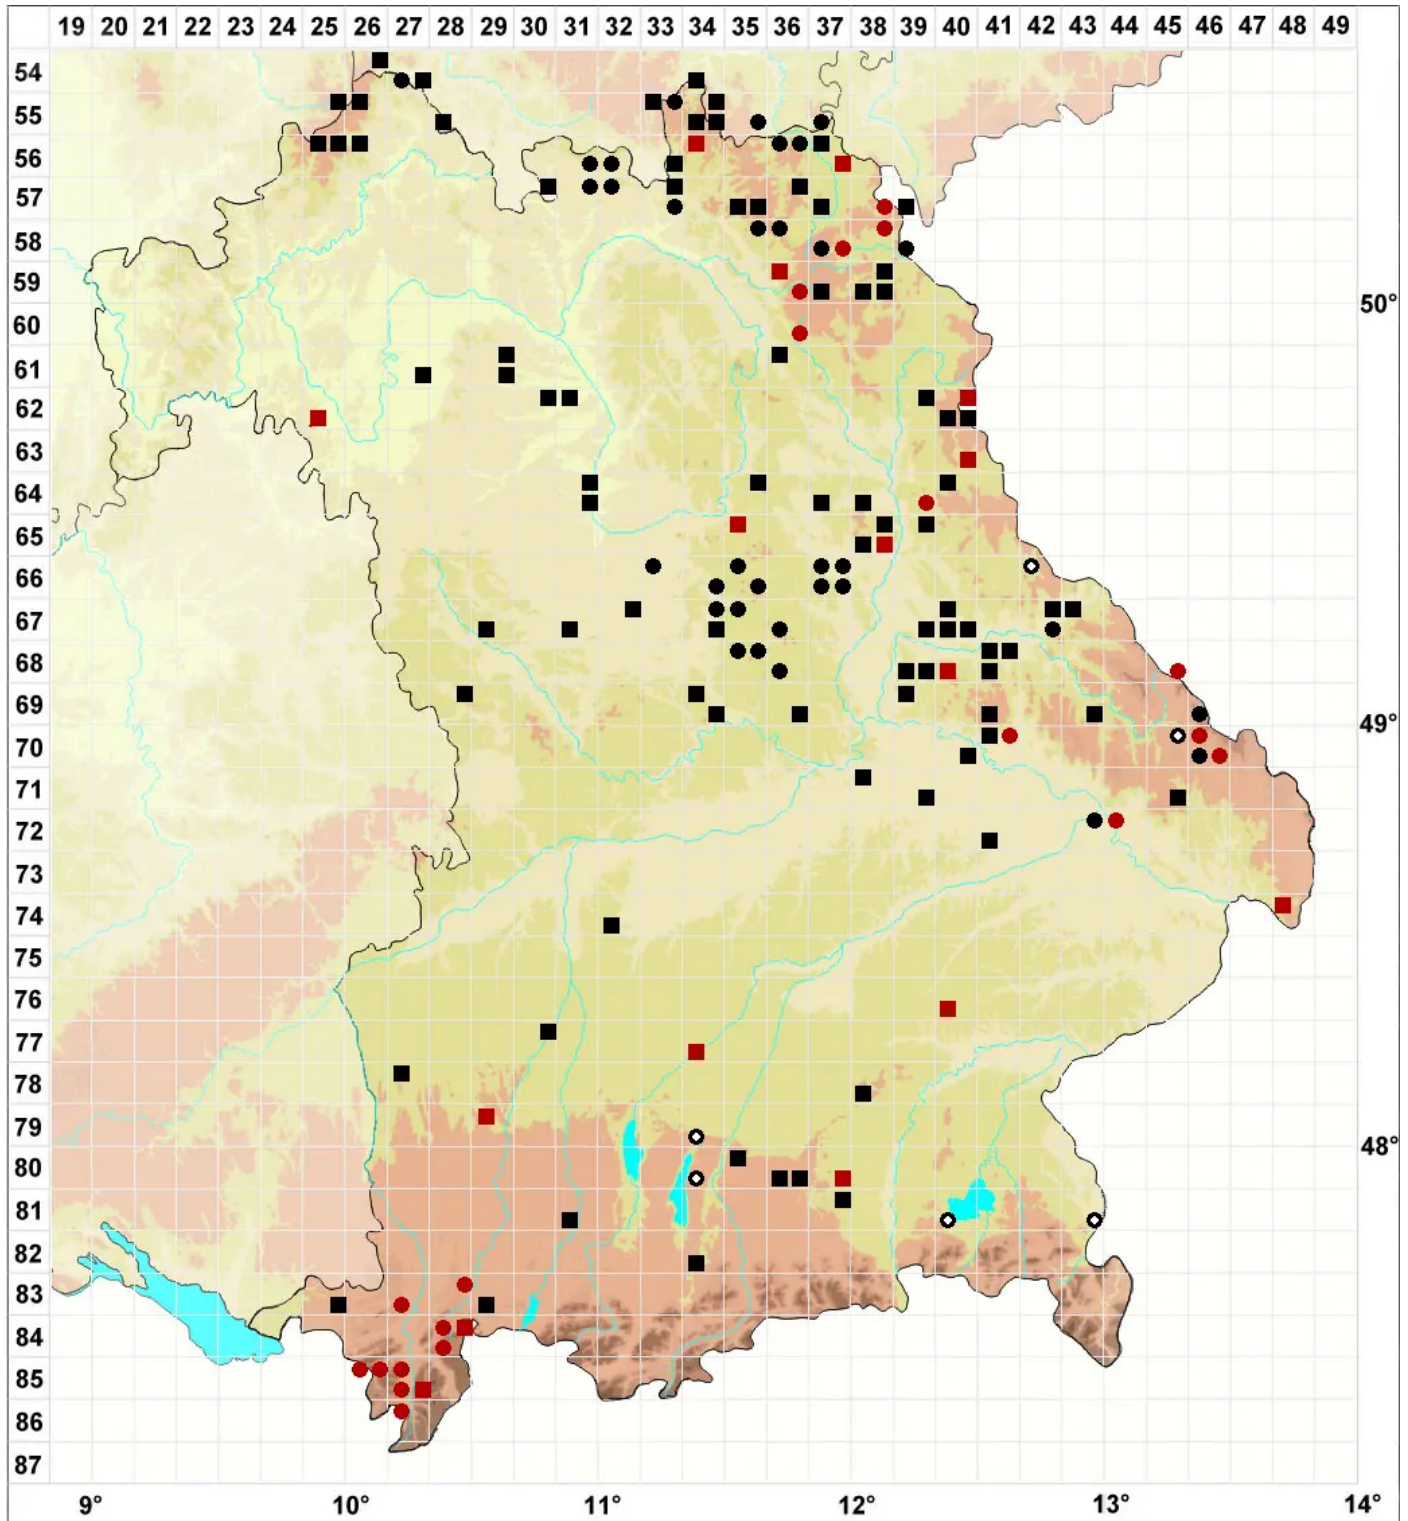

Sciuro-hypnum curtum (Lindb.) Ignatov

Lockeres Schweifchenastmoos

Legende:

- Symbole:**
- Ausgefülltes Symbol:
Zeitraum von 1980 bis heute (Aktuelle Angabe)
 - Leeres Symbol:
Zeitraum vor 1980 (Altangabe)
 - Quadrat: Herbarbeleg