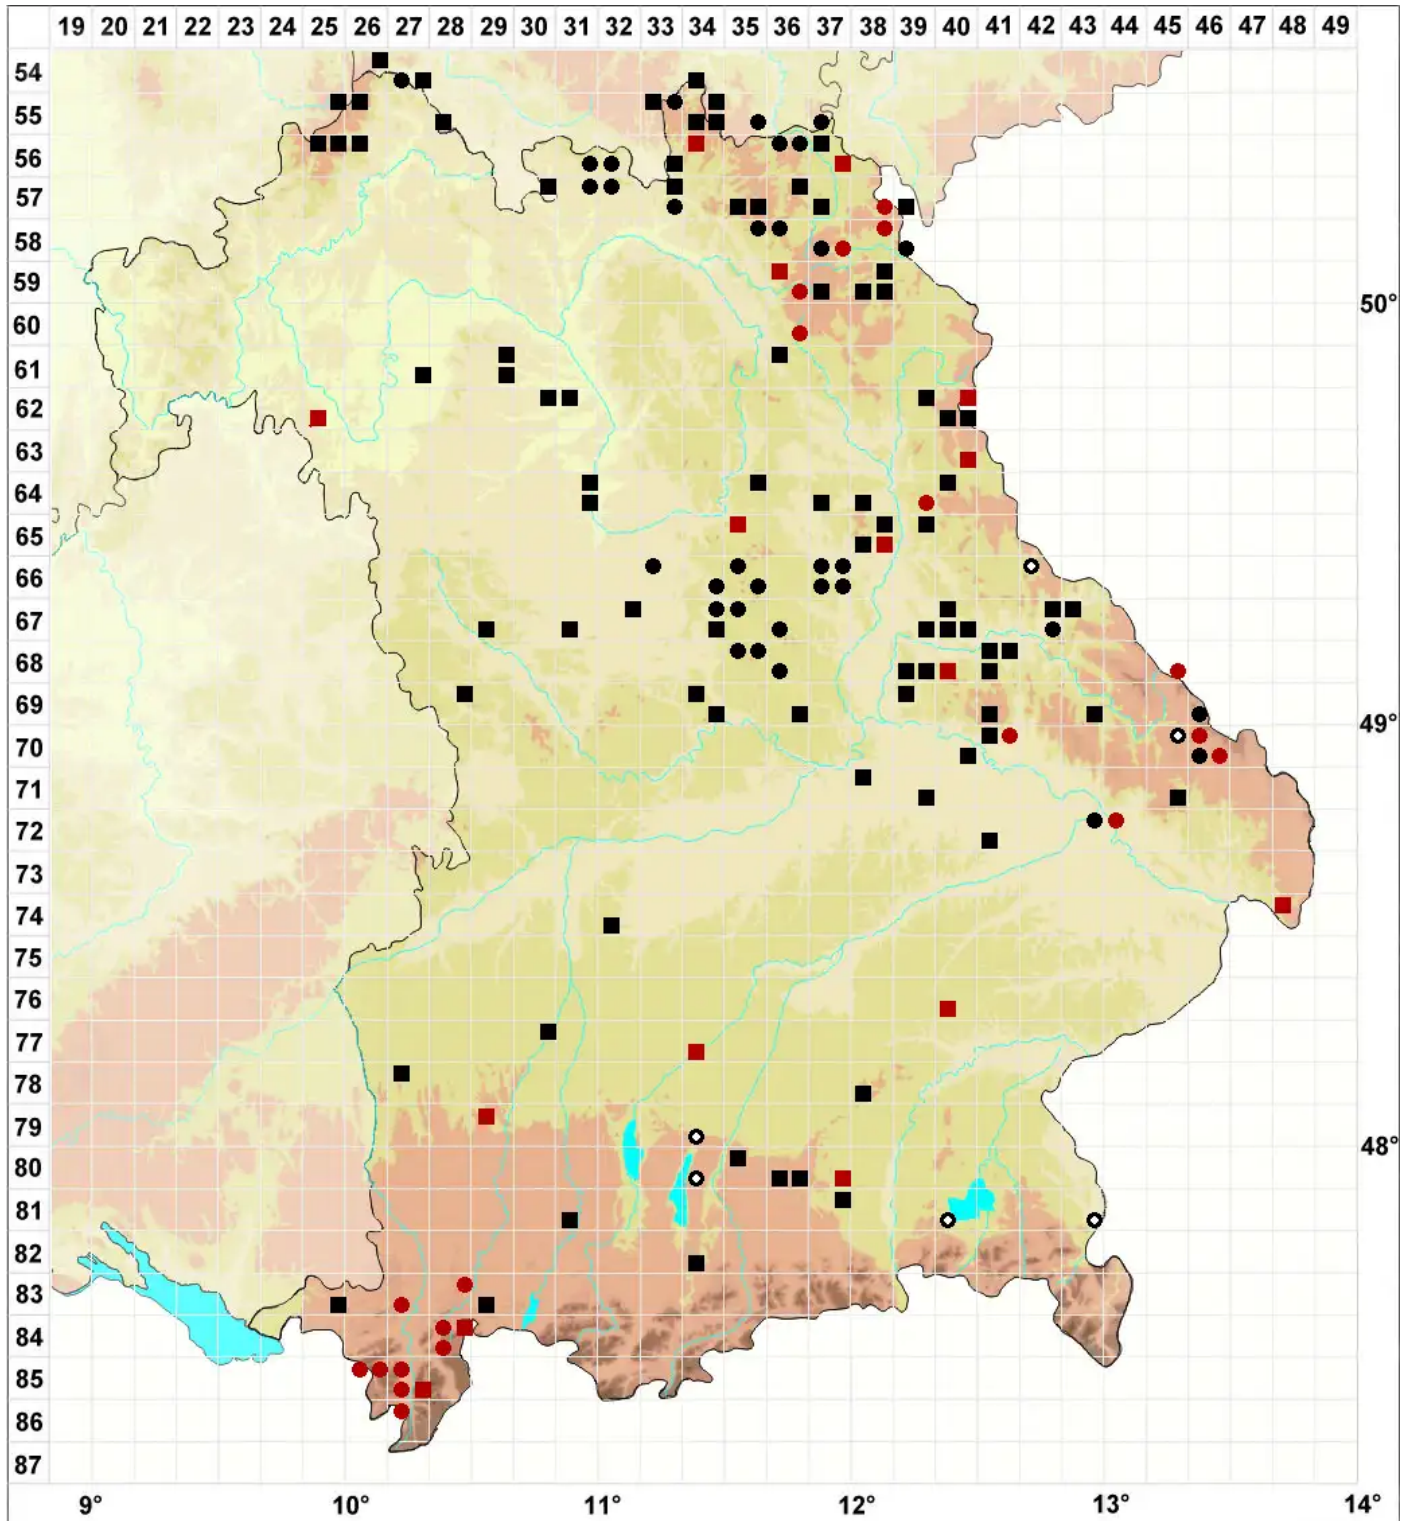

Sciuro-hypnum curtum (Lindb.) Ignatov

Lockeres Schweifchenastmoos

Legende:

- Symbole:**
- Ausgefülltes Symbol:
Zeitraum von 1980 bis heute (Aktuelle Angabe)
 - Leeres Symbol:
Zeitraum vor 1980 (Altangabe)
 - Quadrat: Herbarbeleg