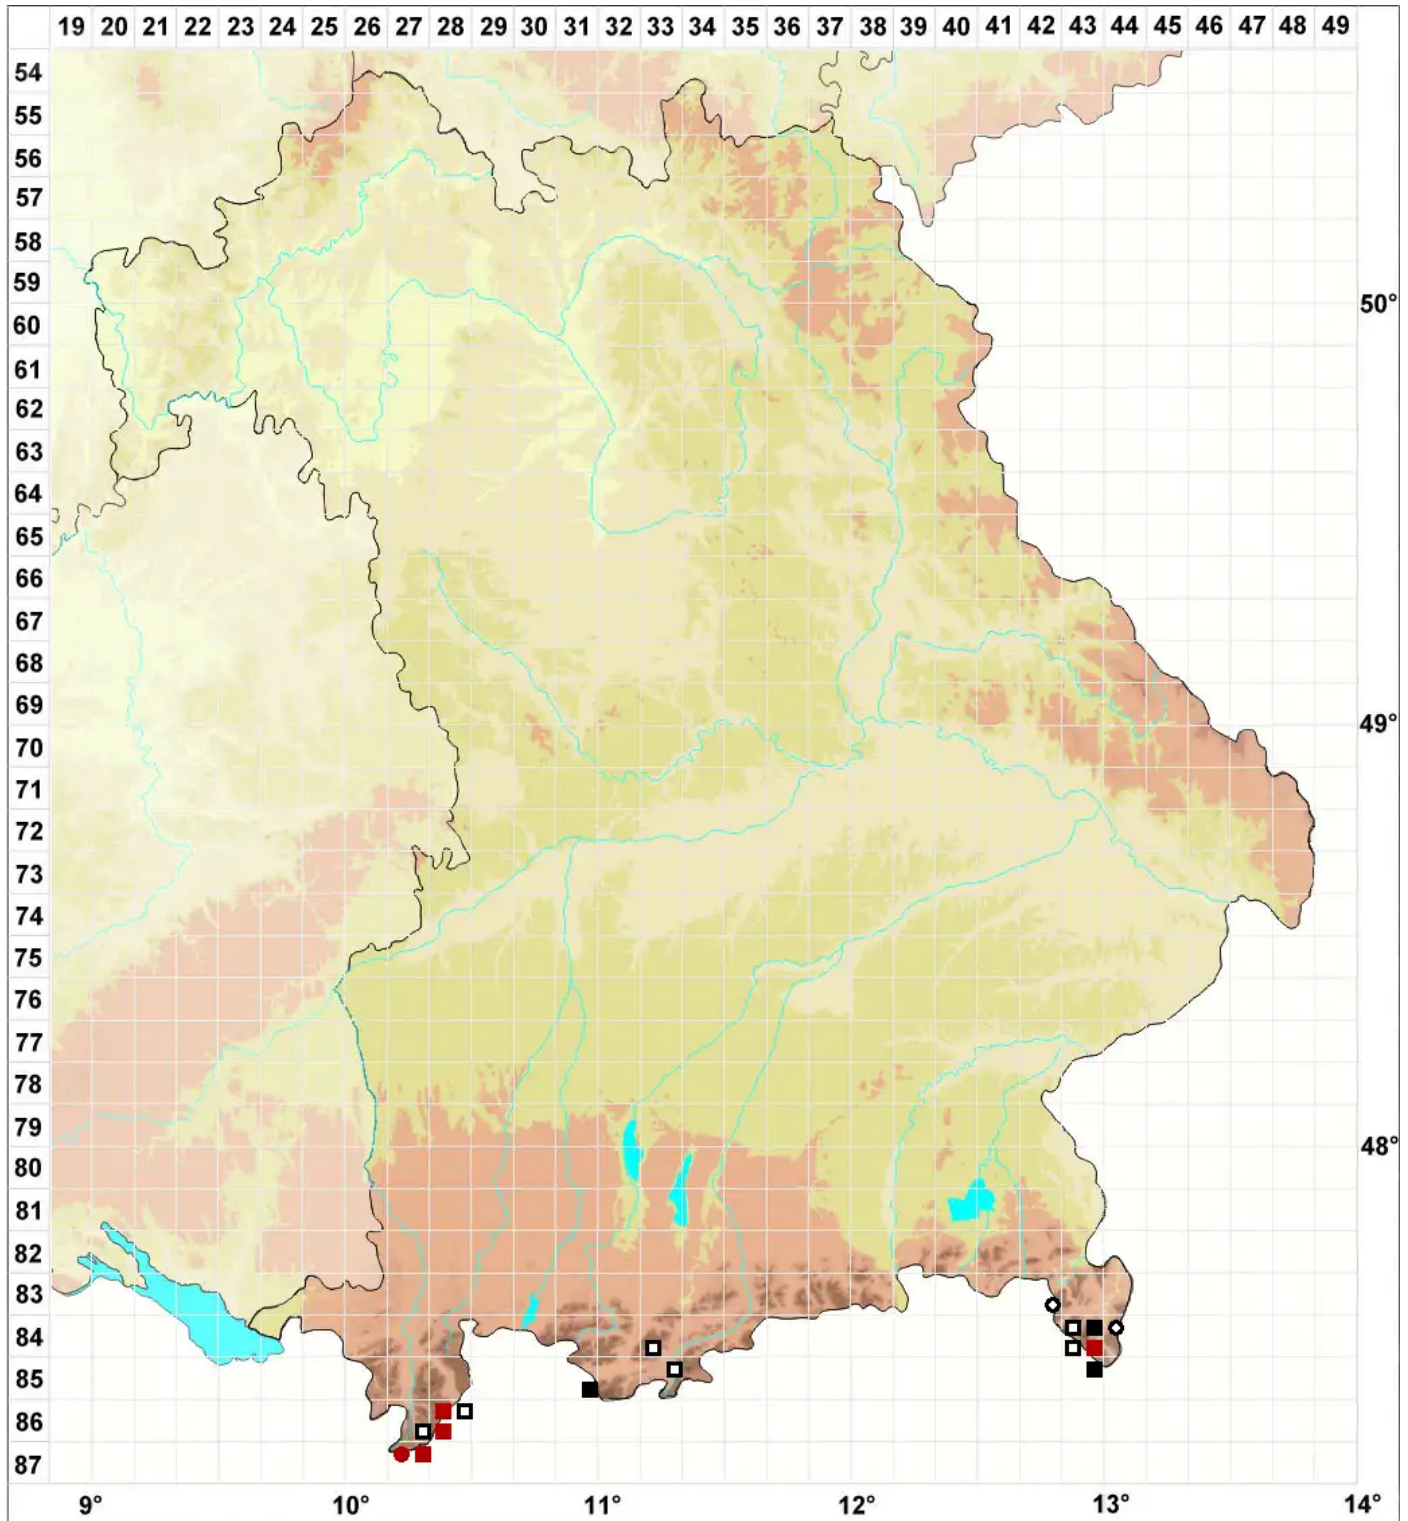

Brachytheciastrum trachypodium (Brid.) Ignatov & Huttunen

Dickfuß Zwergkurzkapselmoos, Dickfuß-Kurzkapselmoos

Legende:

Symbole:

Ausgefülltes Symbol:
Zeitraum von 1980 bis heute (Aktuelle Angabe)

Leeres Symbol:
Zeitraum vor 1980 (Altangabe)

Quadrat: Herbarbeleg