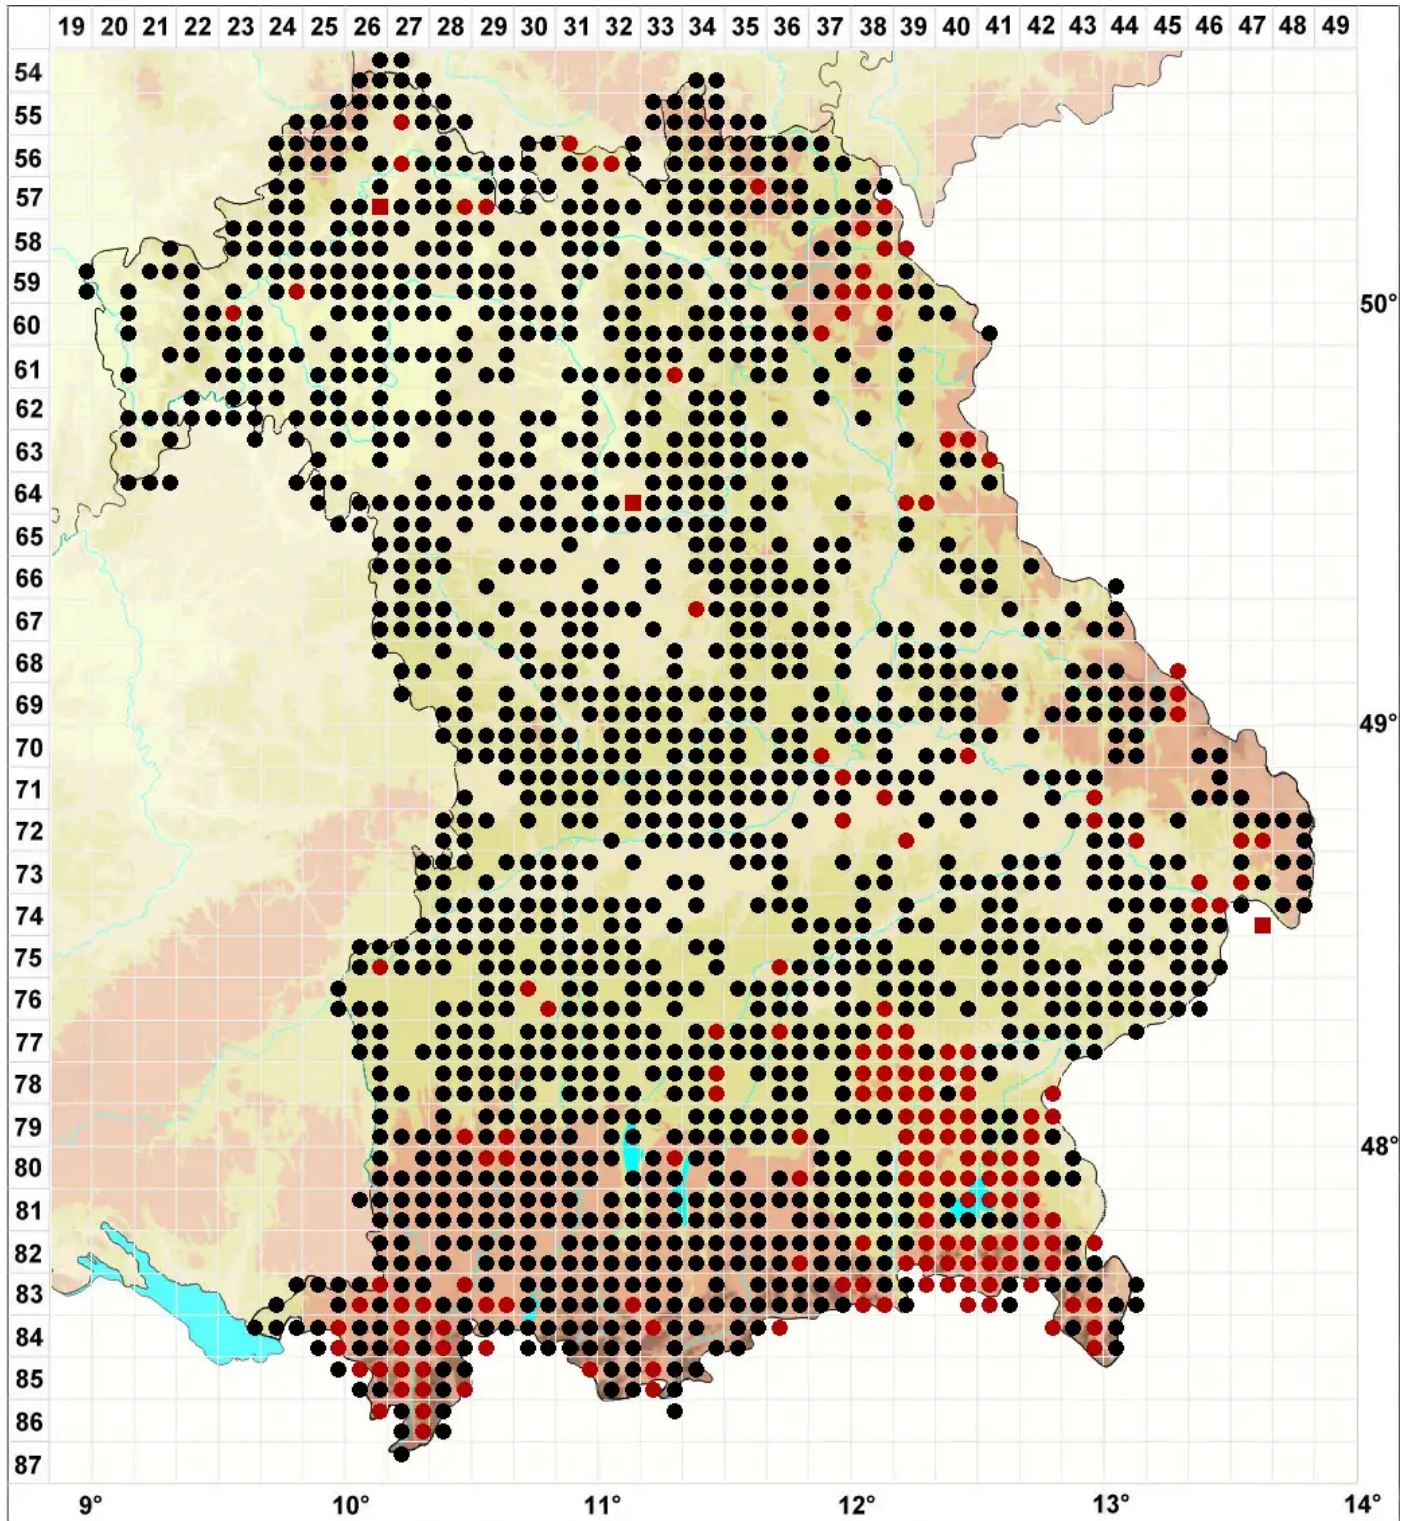

Cirriphyllum piliferum (Hedw.) Grout

Pinsel-Haarblattmoos

Legende:

- Symbole:**
- Ausgefülltes Symbol:
Zeitraum von 1980 bis heute (Aktuelle Angabe)
 - Leeres Symbol:
Zeitraum vor 1980 (Altangabe)
 - Quadrat: Herbarbeleg