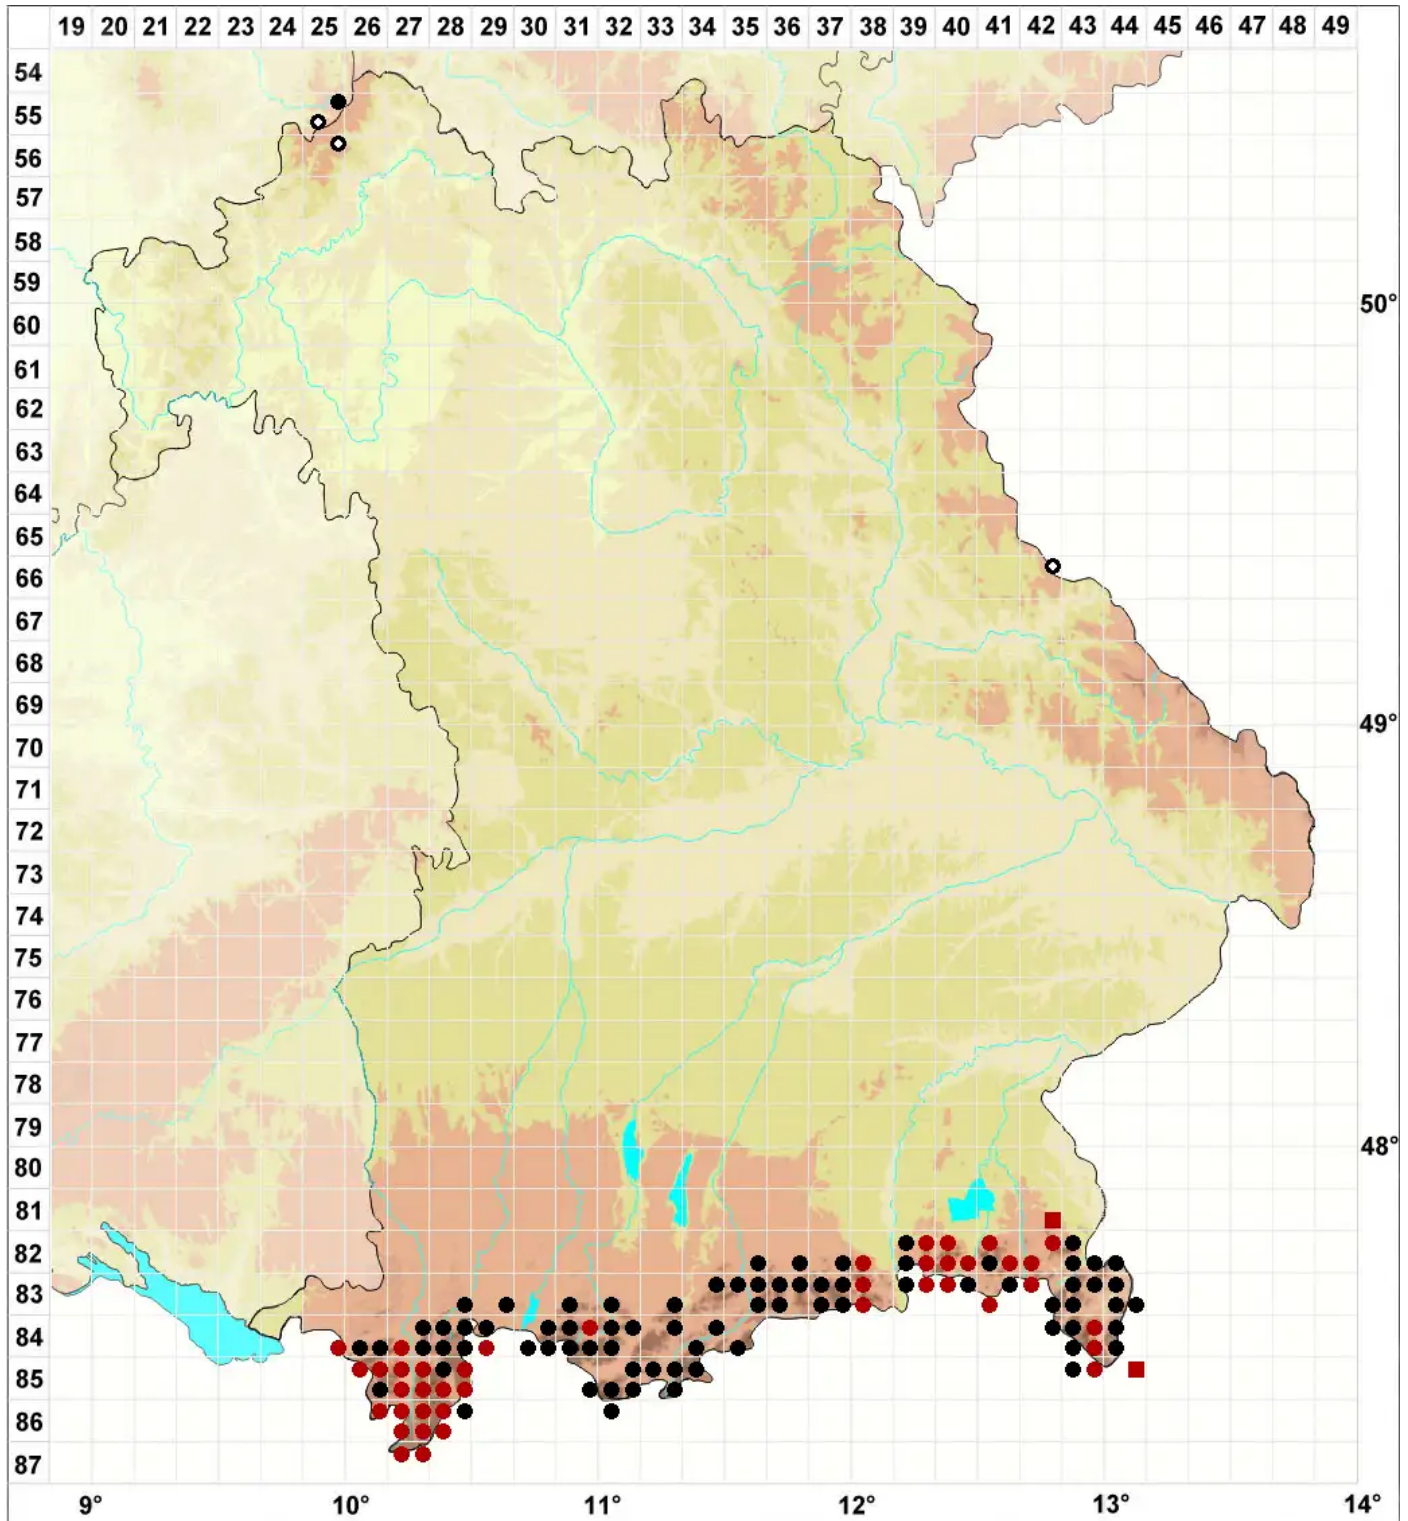

Lescuraea plicata (Schleich. ex F.Weber & D.Mohr) Broth.

Faltblättriges Streifenmoos

Legende:

Symbole:

Ausgefülltes Symbol:
Zeitraum von 1980 bis heute (Aktuelle Angabe)

Leeres Symbol:
Zeitraum vor 1980 (Altangabe)

Quadrat: Herbarbeleg