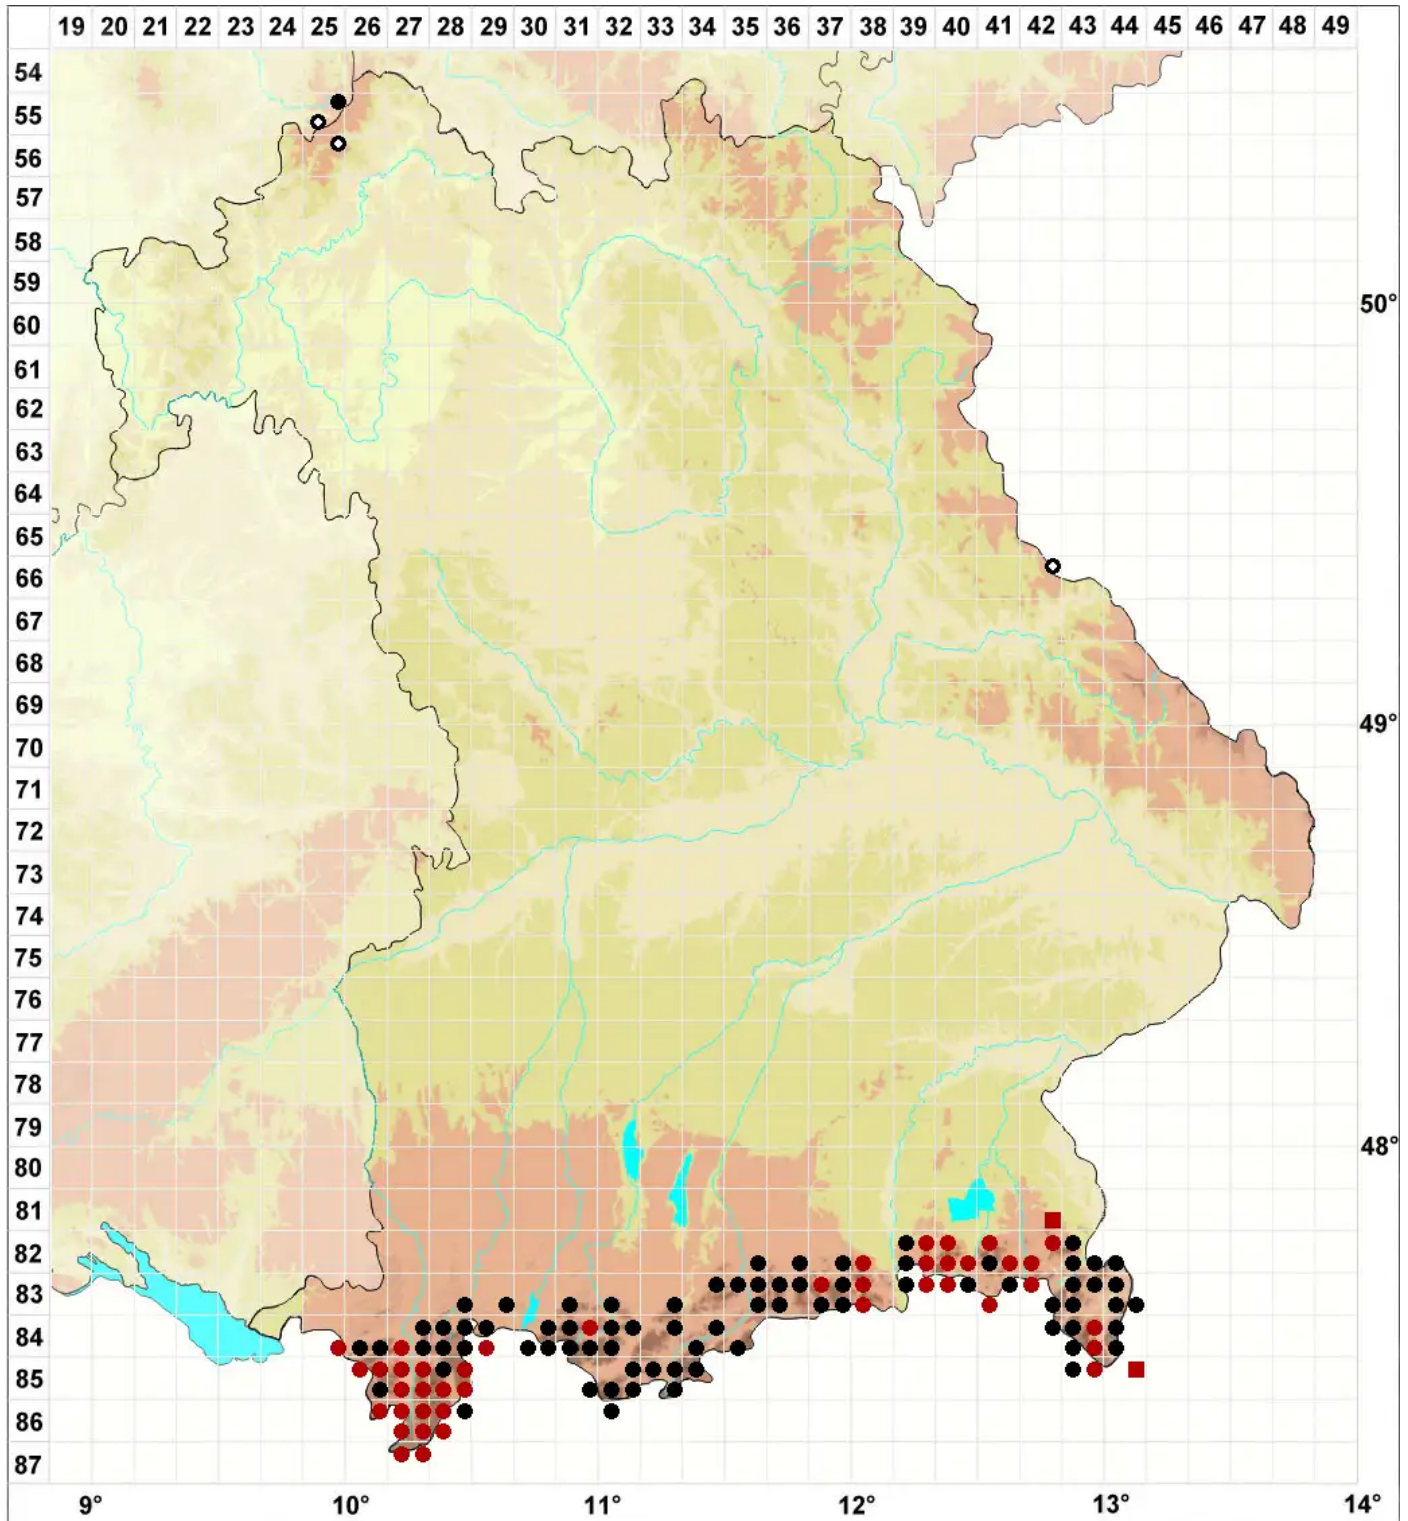

Lescuraea plicata (Schleich. ex F.Weber & D.Mohr) Broth.

Faltblättriges Streifenmoos

Legende:

Symbole:
Ausgefülltes Symbol:
Zeitraum von 1980 bis heute (Aktuelle Angabe)
Leeres Symbol:
Zeitraum vor 1980 (Altangabe)
Quadrat: Herbarbeleg