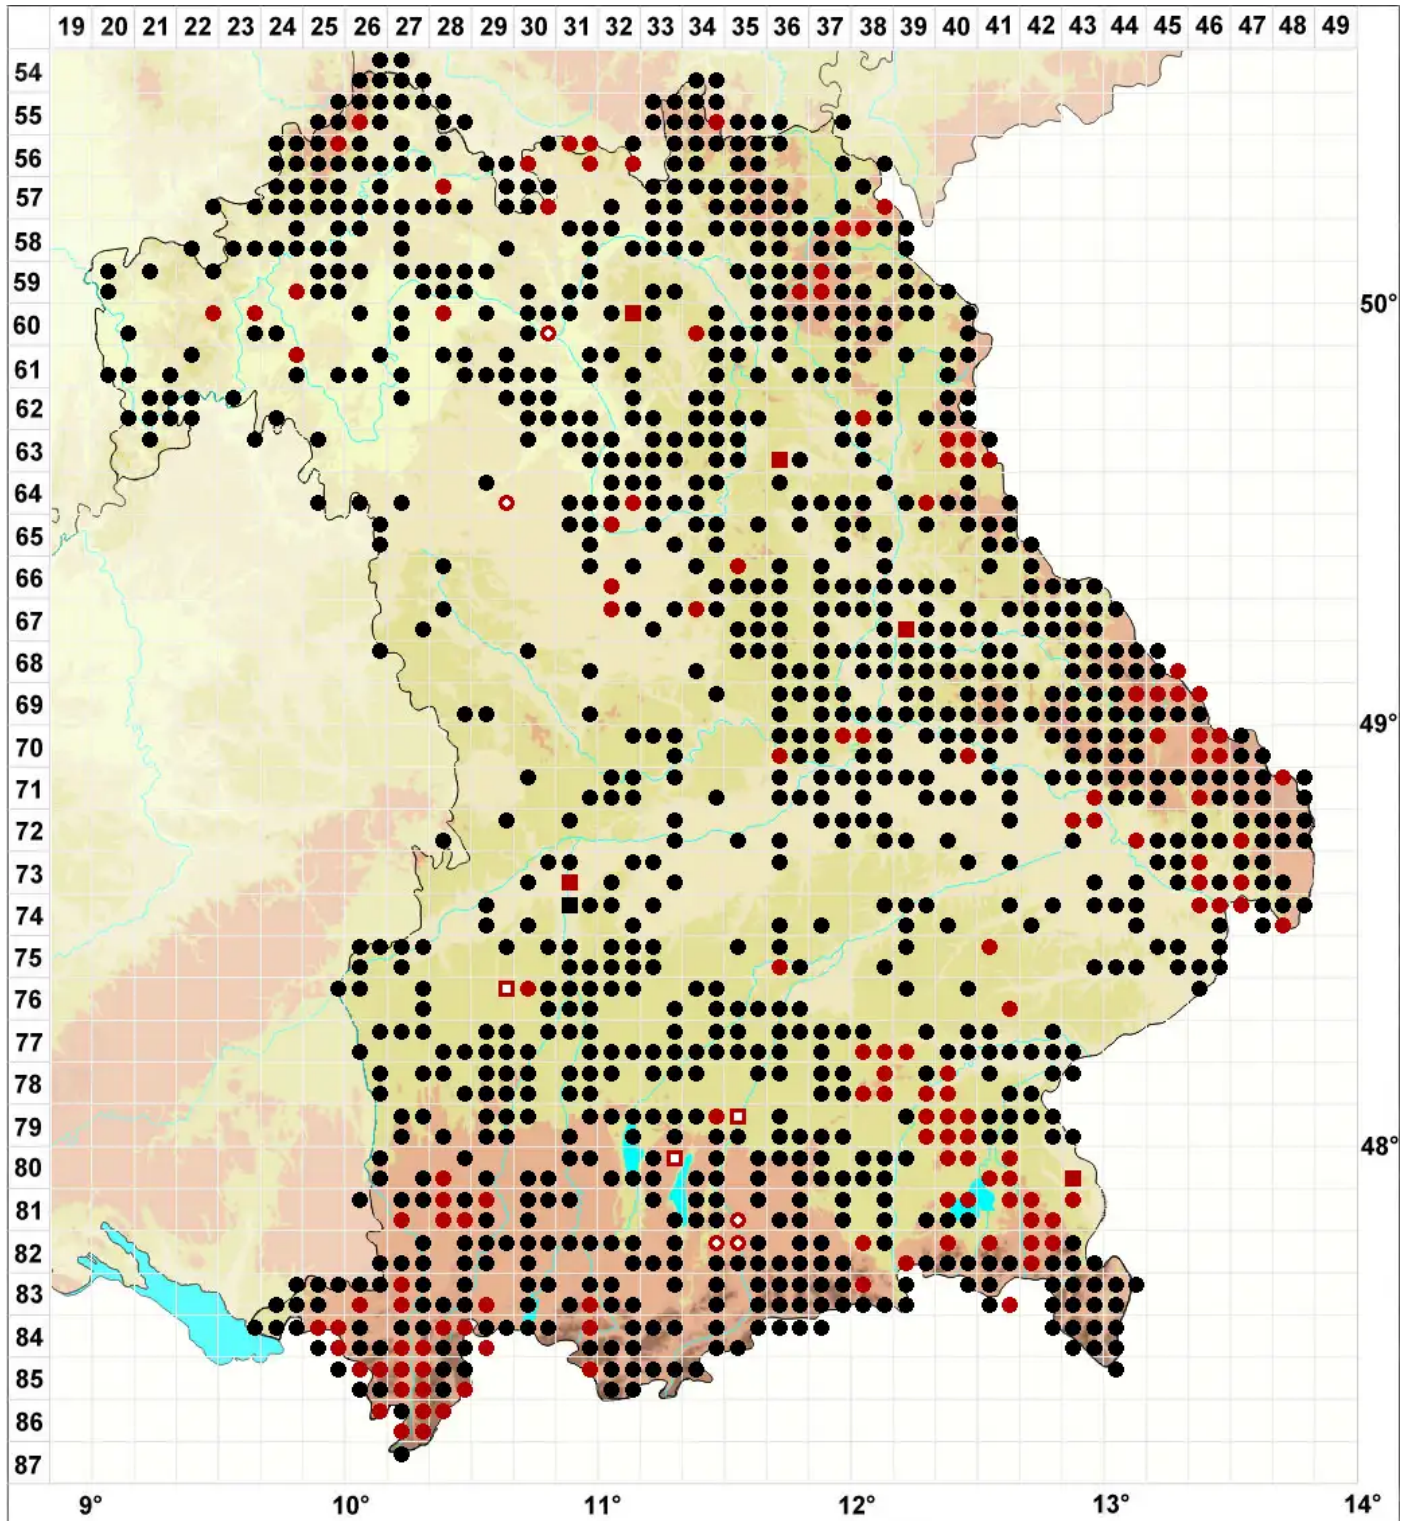

Brachythecium salebrosum (Hoffm. ex F.Weber & D.Mohr) Schreb.

Glattstieliges Kurzbüchsenmoos

Legende:

- Symbole:**
- Ausgefülltes Symbol:
Zeitraum von 1980 bis heute (Aktuelle Angabe)
 - Leeres Symbol:
Zeitraum vor 1980 (Altangabe)
 - Quadrat: Herbarbeleg