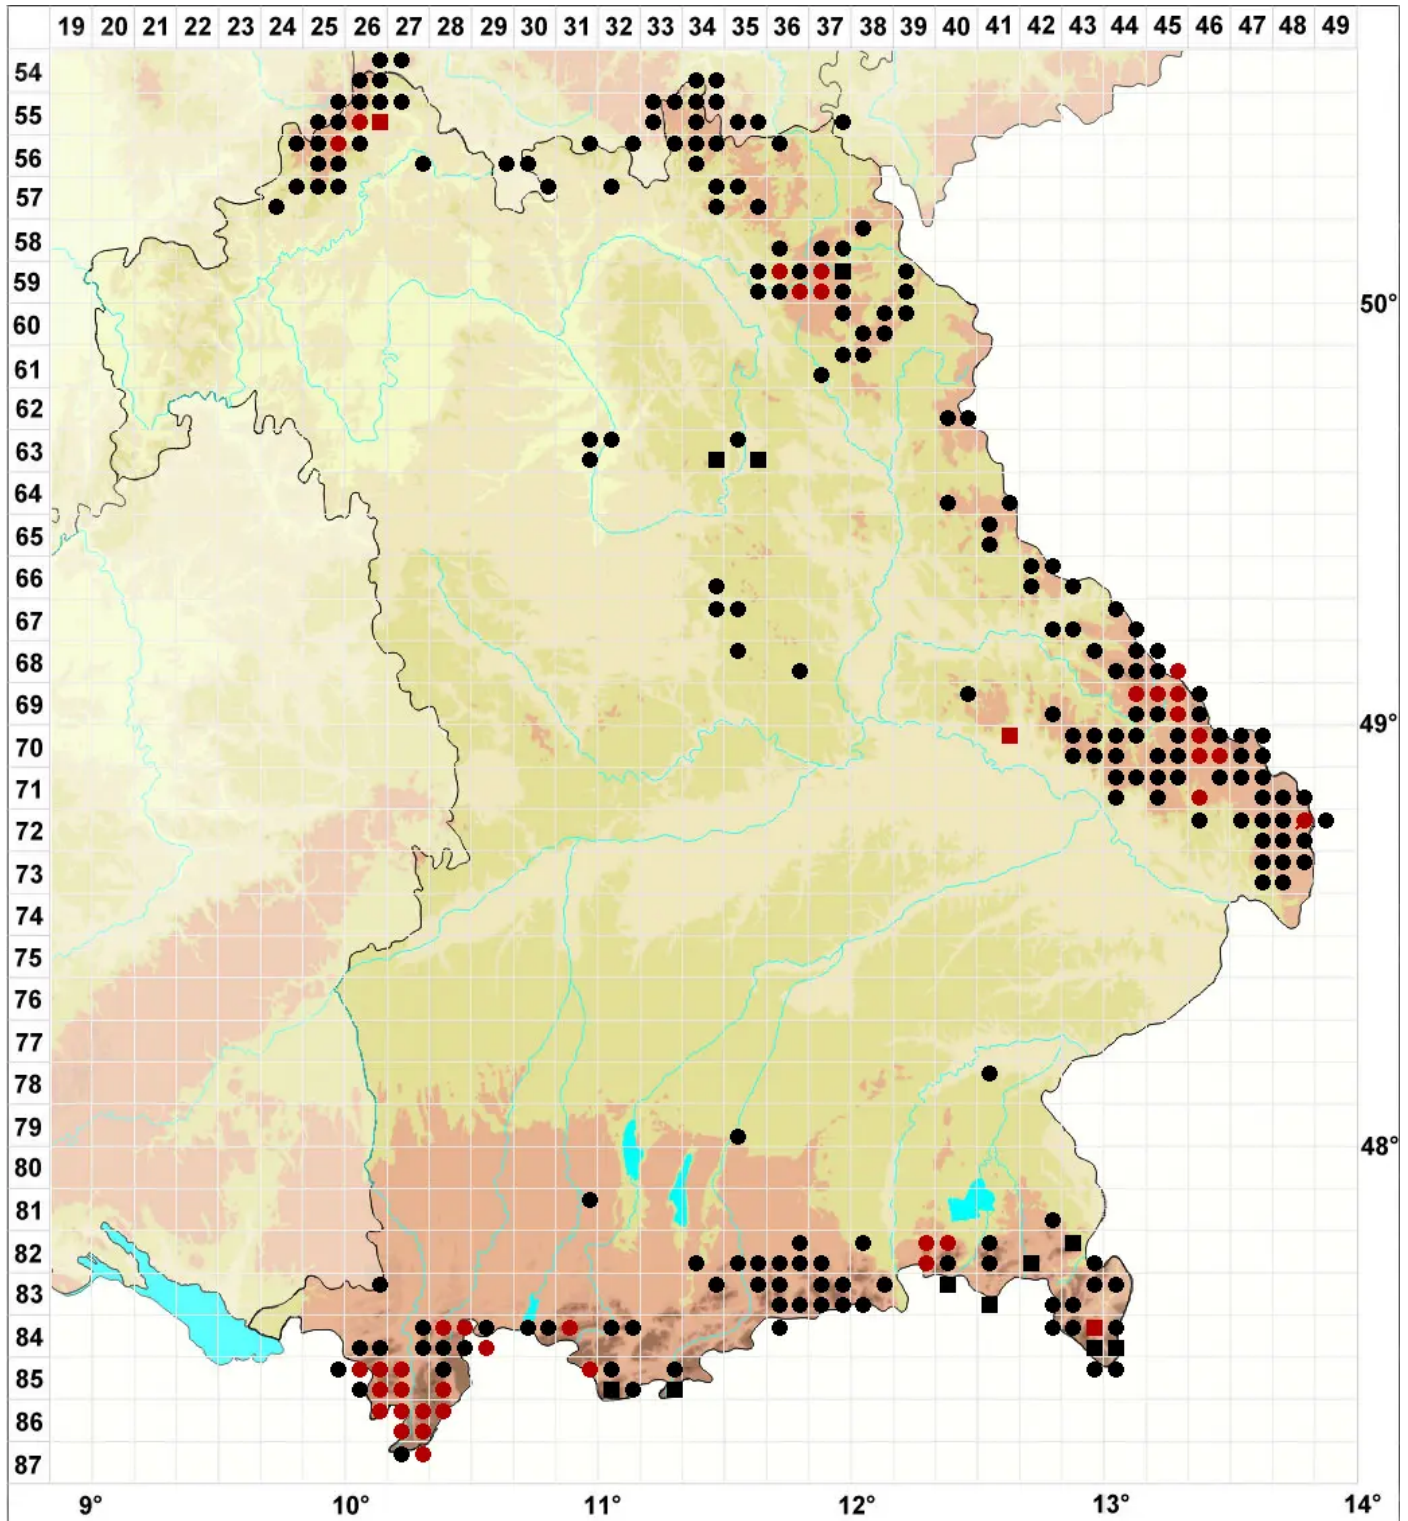

Sciuro-hypnum reflexum (Starke) Ignatov & Huttunen

Einkrümmtes Schweifchenastmoos, Kleines Neuhaarblattmoos

Legende:

- Symbole:**
- Ausgefülltes Symbol:
Zeitraum von 1980 bis heute (Aktuelle Angabe)
 - Leeres Symbol:
Zeitraum vor 1980 (Altangabe)
 - Quadrat: Herbarbeleg