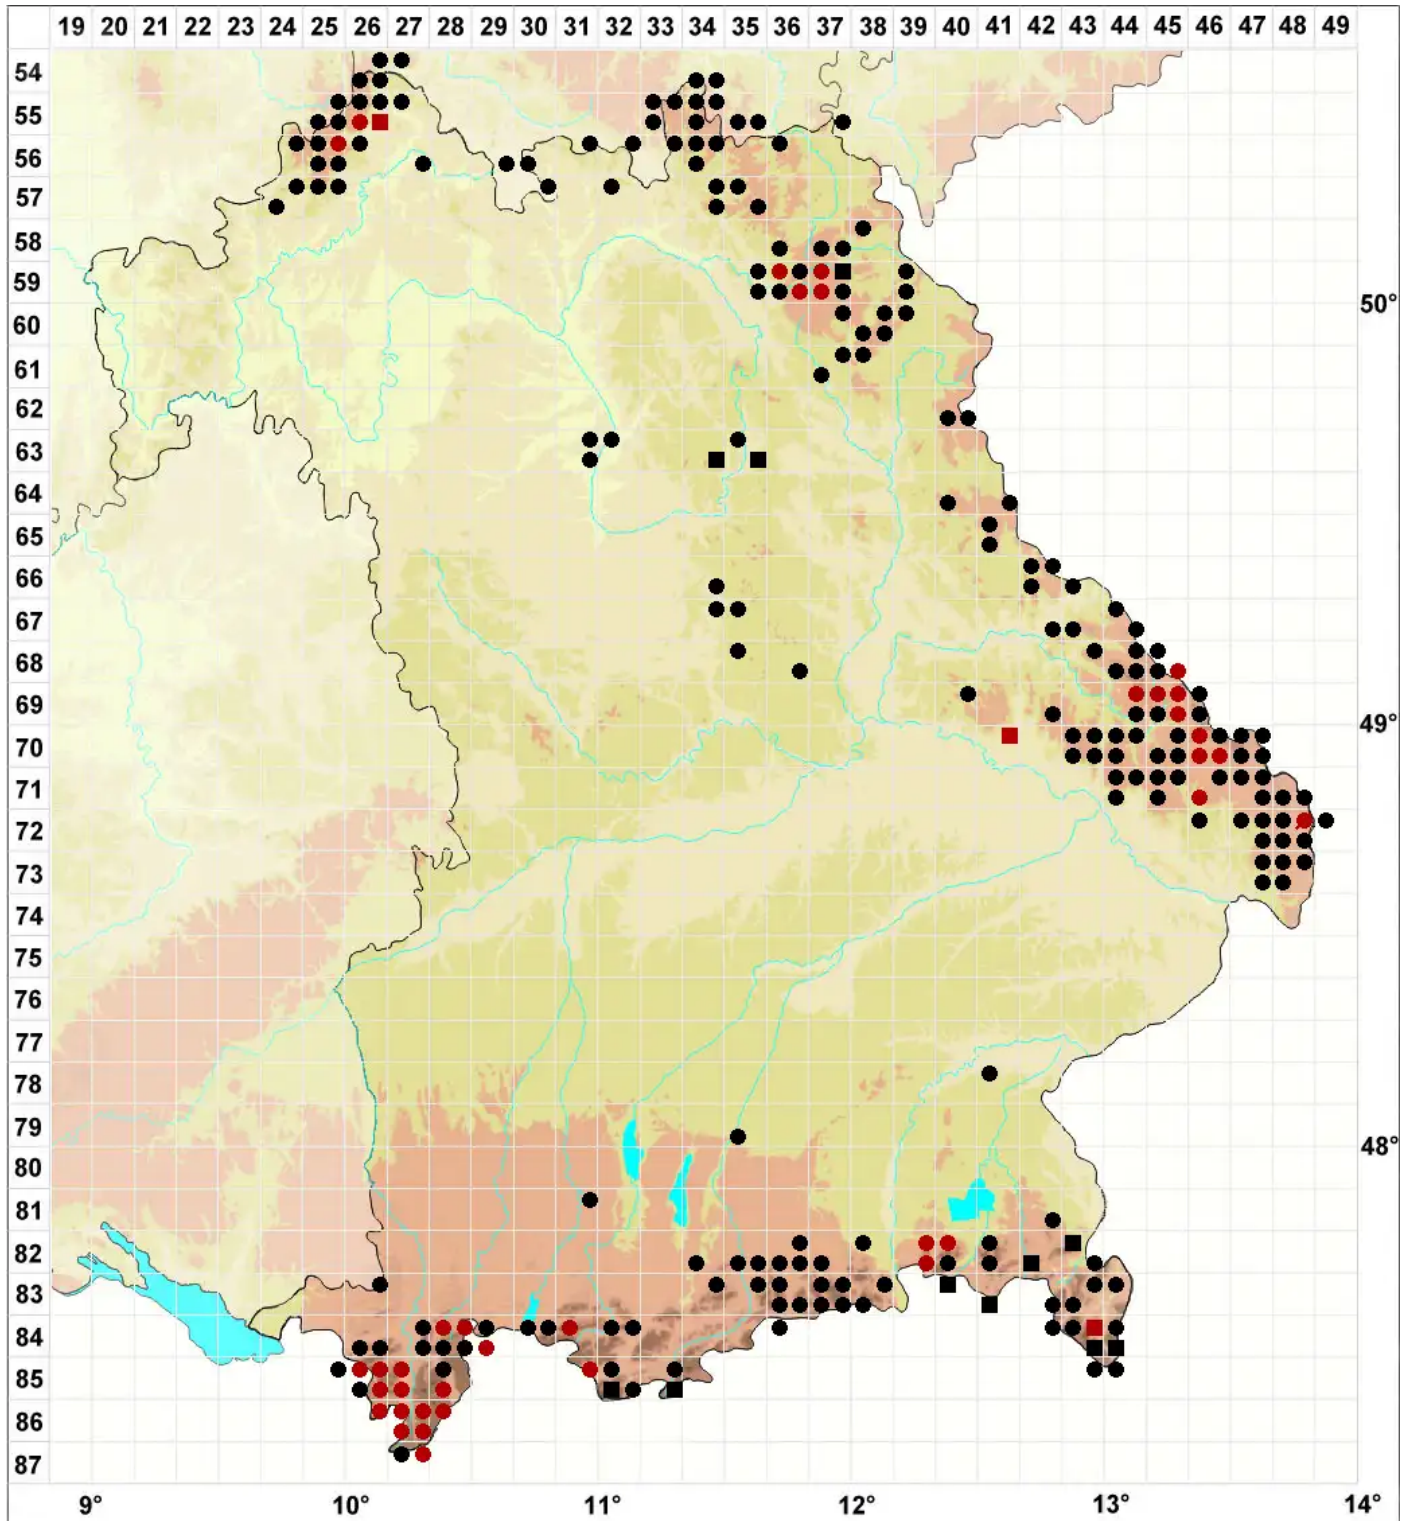

Sciuro-hypnum reflexum (Starke) Ignatov & Huttunen

Einkrümmtes Schweifchenastmoos, Kleines Neuhaarblattmoos

Legende:

- Symbole:**
- Ausgefülltes Symbol:
Zeitraum von 1980 bis heute (Aktuelle Angabe)
 - Leeres Symbol:
Zeitraum vor 1980 (Altangabe)
 - Quadrat: Herbarbeleg