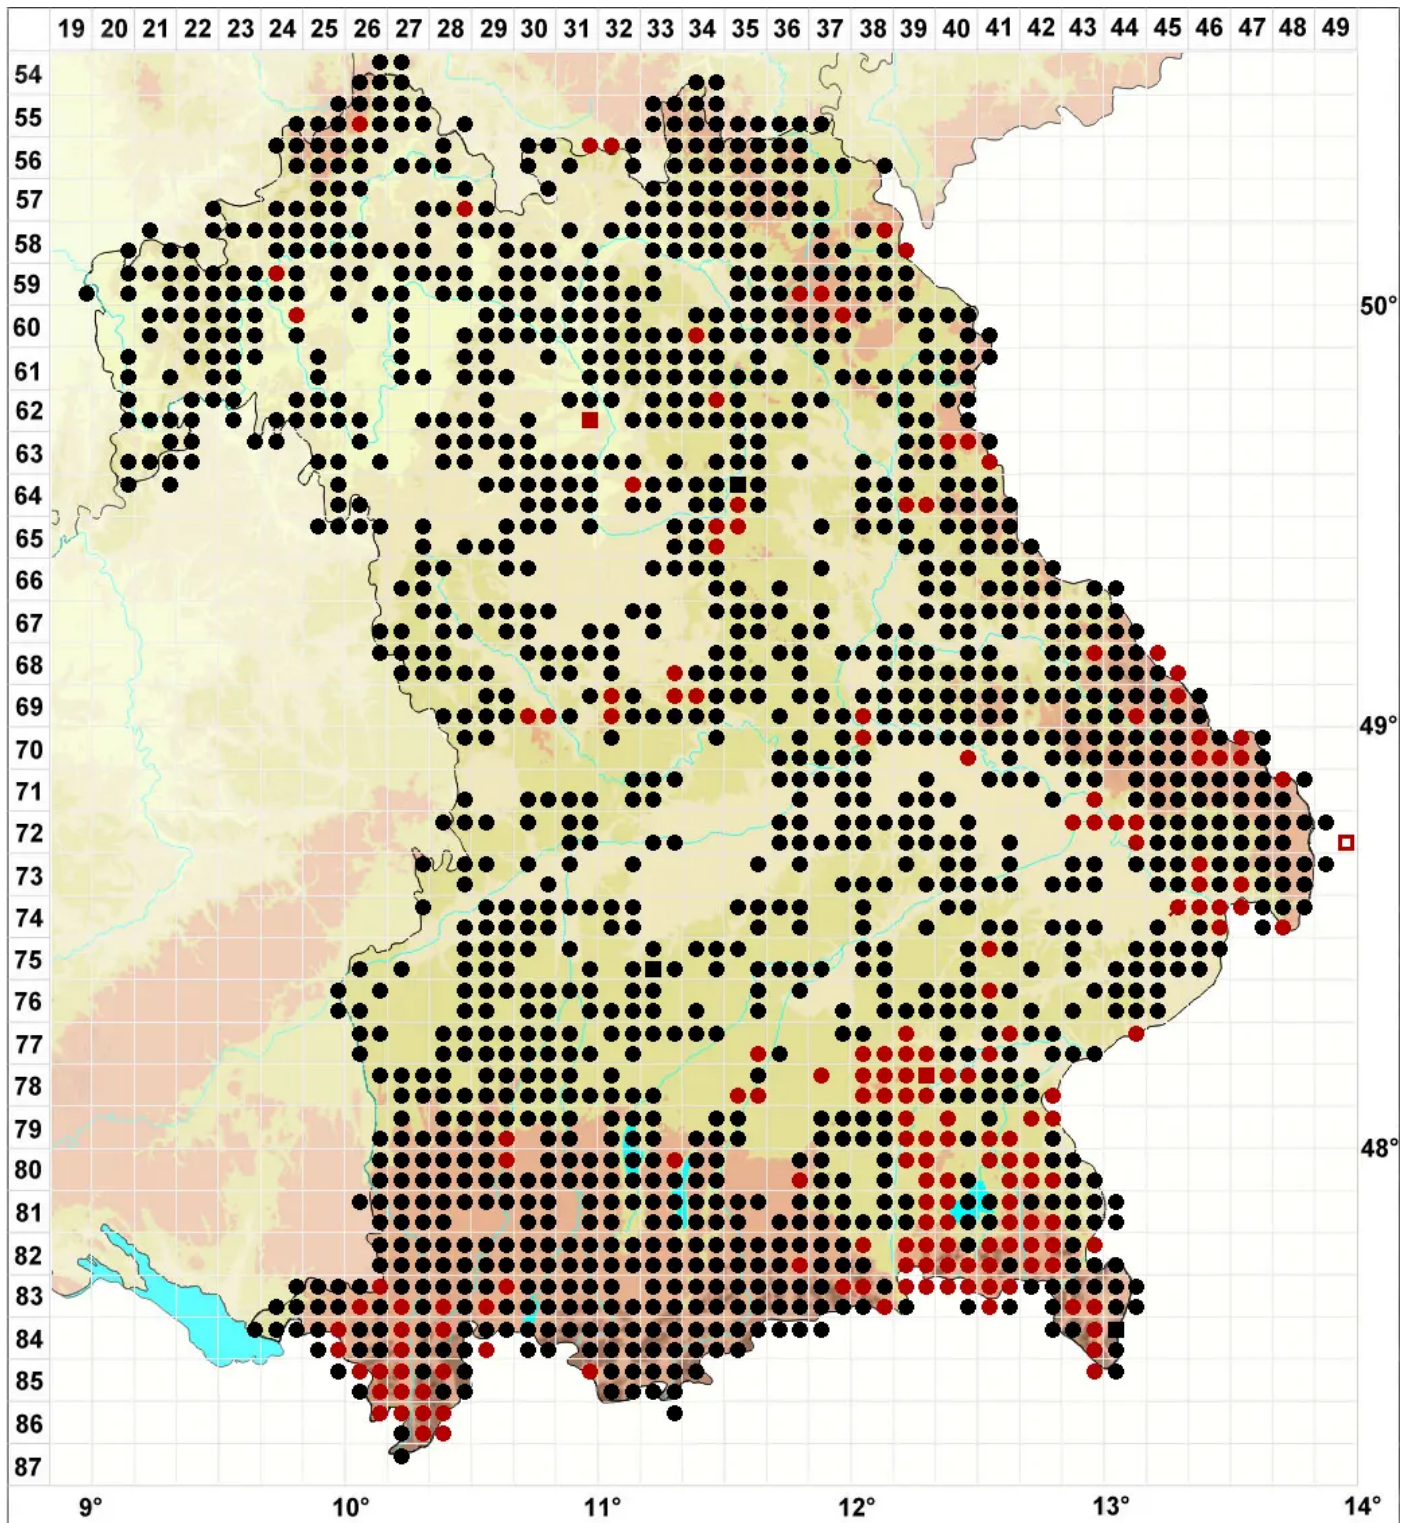

Brachythecium rivulare Schimp.

Bach-Kurzbüchsenmoos

Legende:

- Symbole:**
- Ausgefülltes Symbol:
Zeitraum von 1980 bis heute (Aktuelle Angabe)
 - Leeres Symbol:
Zeitraum vor 1980 (Altangabe)
 - Quadrat: Herbarbeleg