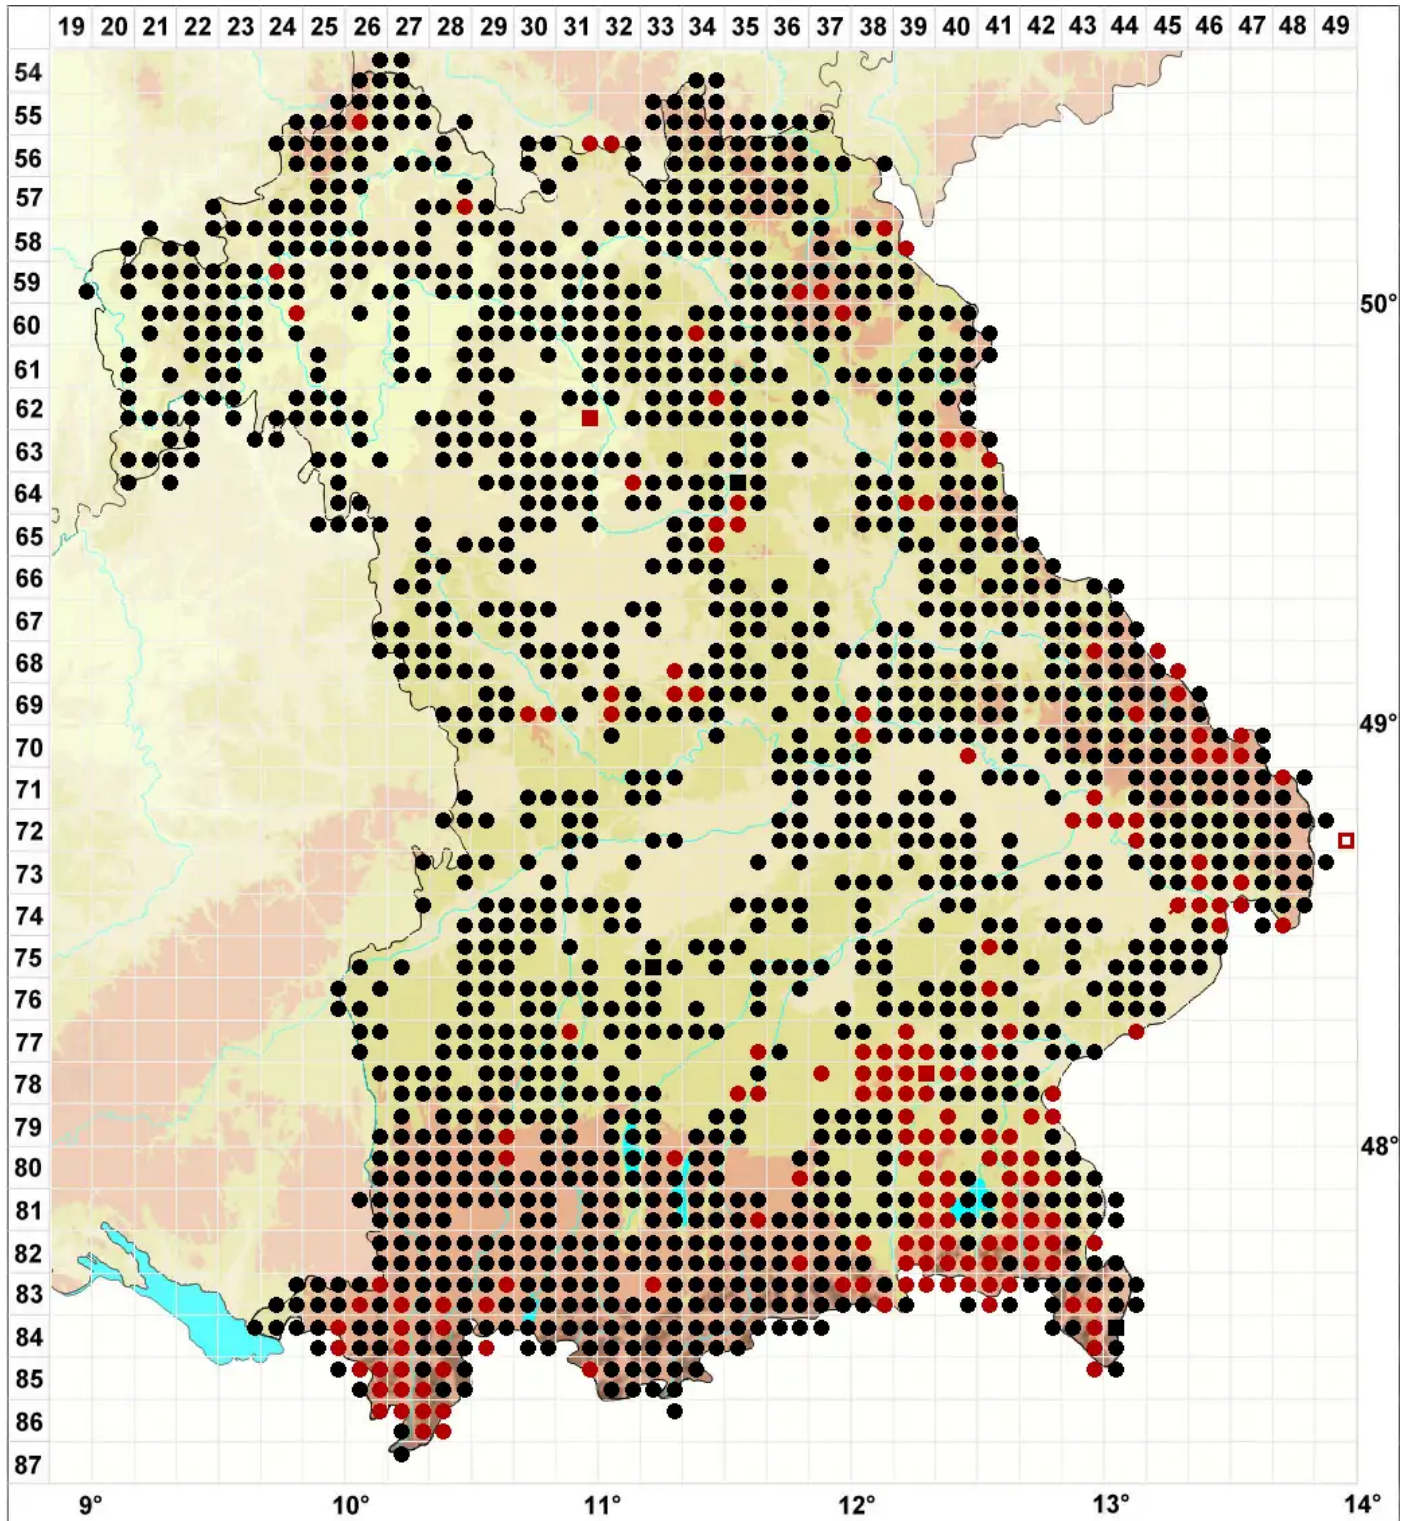

Brachythecium rivulare Schimp.

Bach-Kurzbüchsenmoos

Legende:

- Symbole:**
- Ausgefülltes Symbol:
Zeitraum von 1980 bis heute (Aktuelle Angabe)
 - Leeres Symbol:
Zeitraum vor 1980 (Altangabe)
 - Quadrat: Herbarbeleg