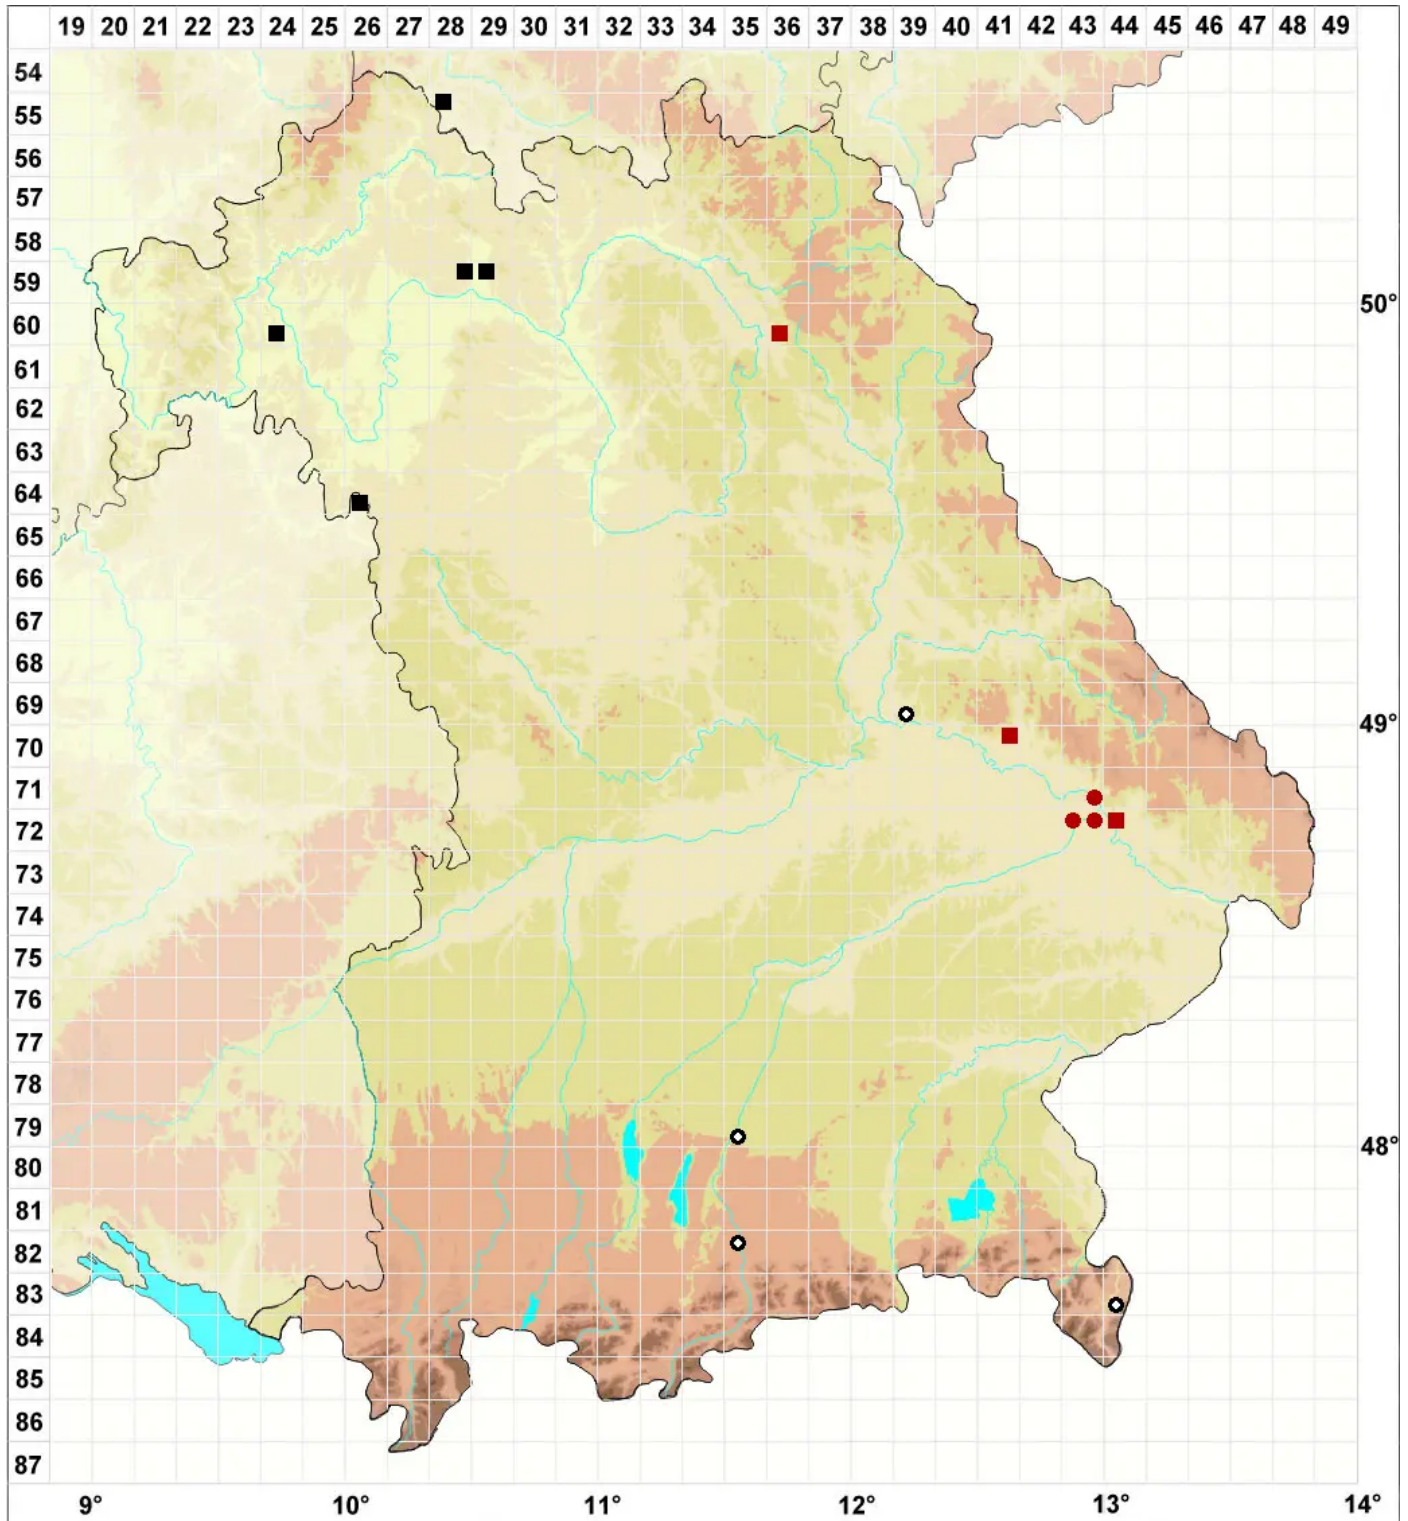

Brachythecium capillaceum (F.Weber & D.Mohr) Giacom.

Feinblättriges Kurzbüchsenmoos, Haarähnliches Kurzbüchsenmoos

Legende:

Symbole:

Ausgefülltes Symbol:
Zeitraum von 1980 bis heute (Aktuelle Angabe)

Leeres Symbol:
Zeitraum vor 1980 (Altangabe)

Quadrat: Herbarbeleg