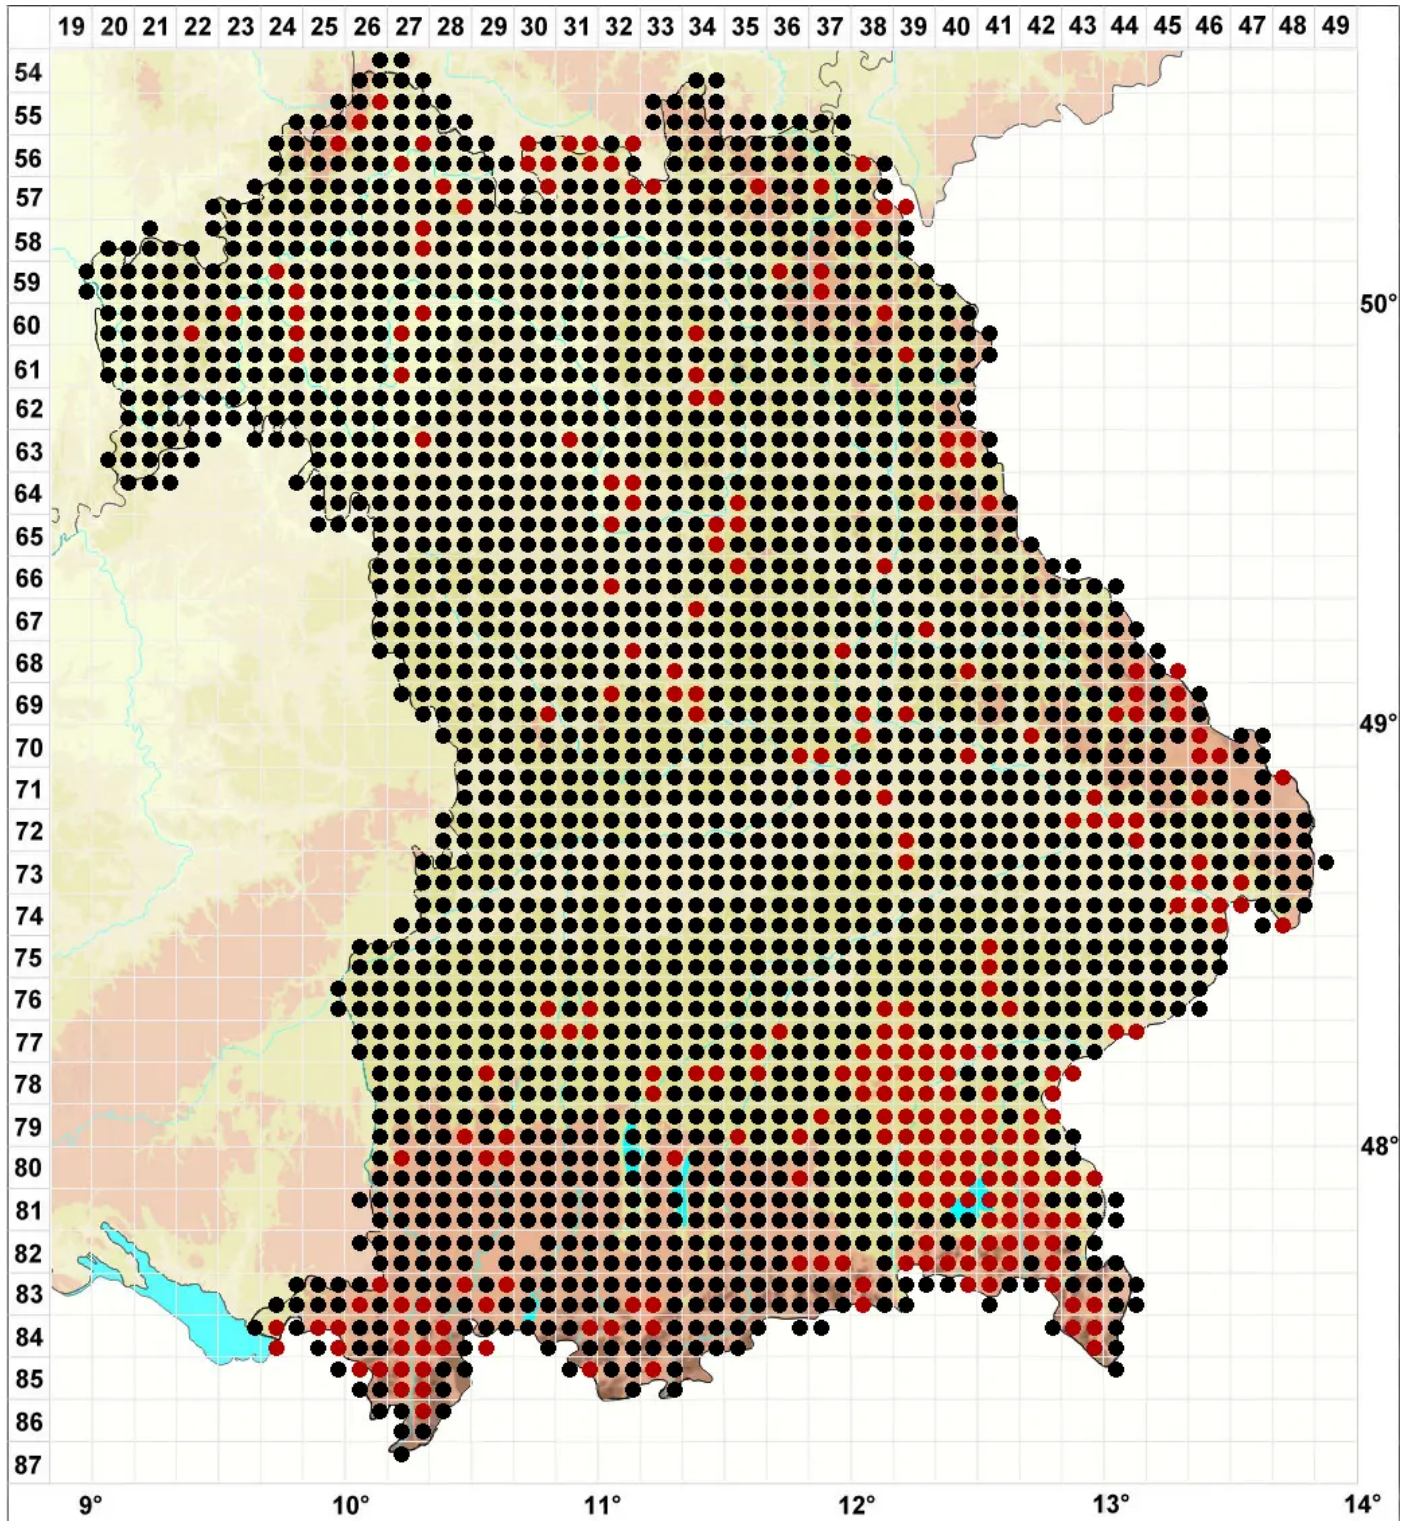

# Brachythecium rutabulum (Hedw.) Schimp.

Rauhstieliges Kurzbüchsenmoos, Rauhes Kurzbüchsenmoos

Legende:

**Symbole:**

Ausgefülltes Symbol:  
Zeitraum von 1980 bis heute (Aktuelle Angabe)

Leeres Symbol:  
Zeitraum vor 1980 (Altangabe)

Quadrat: Herbarbeleg