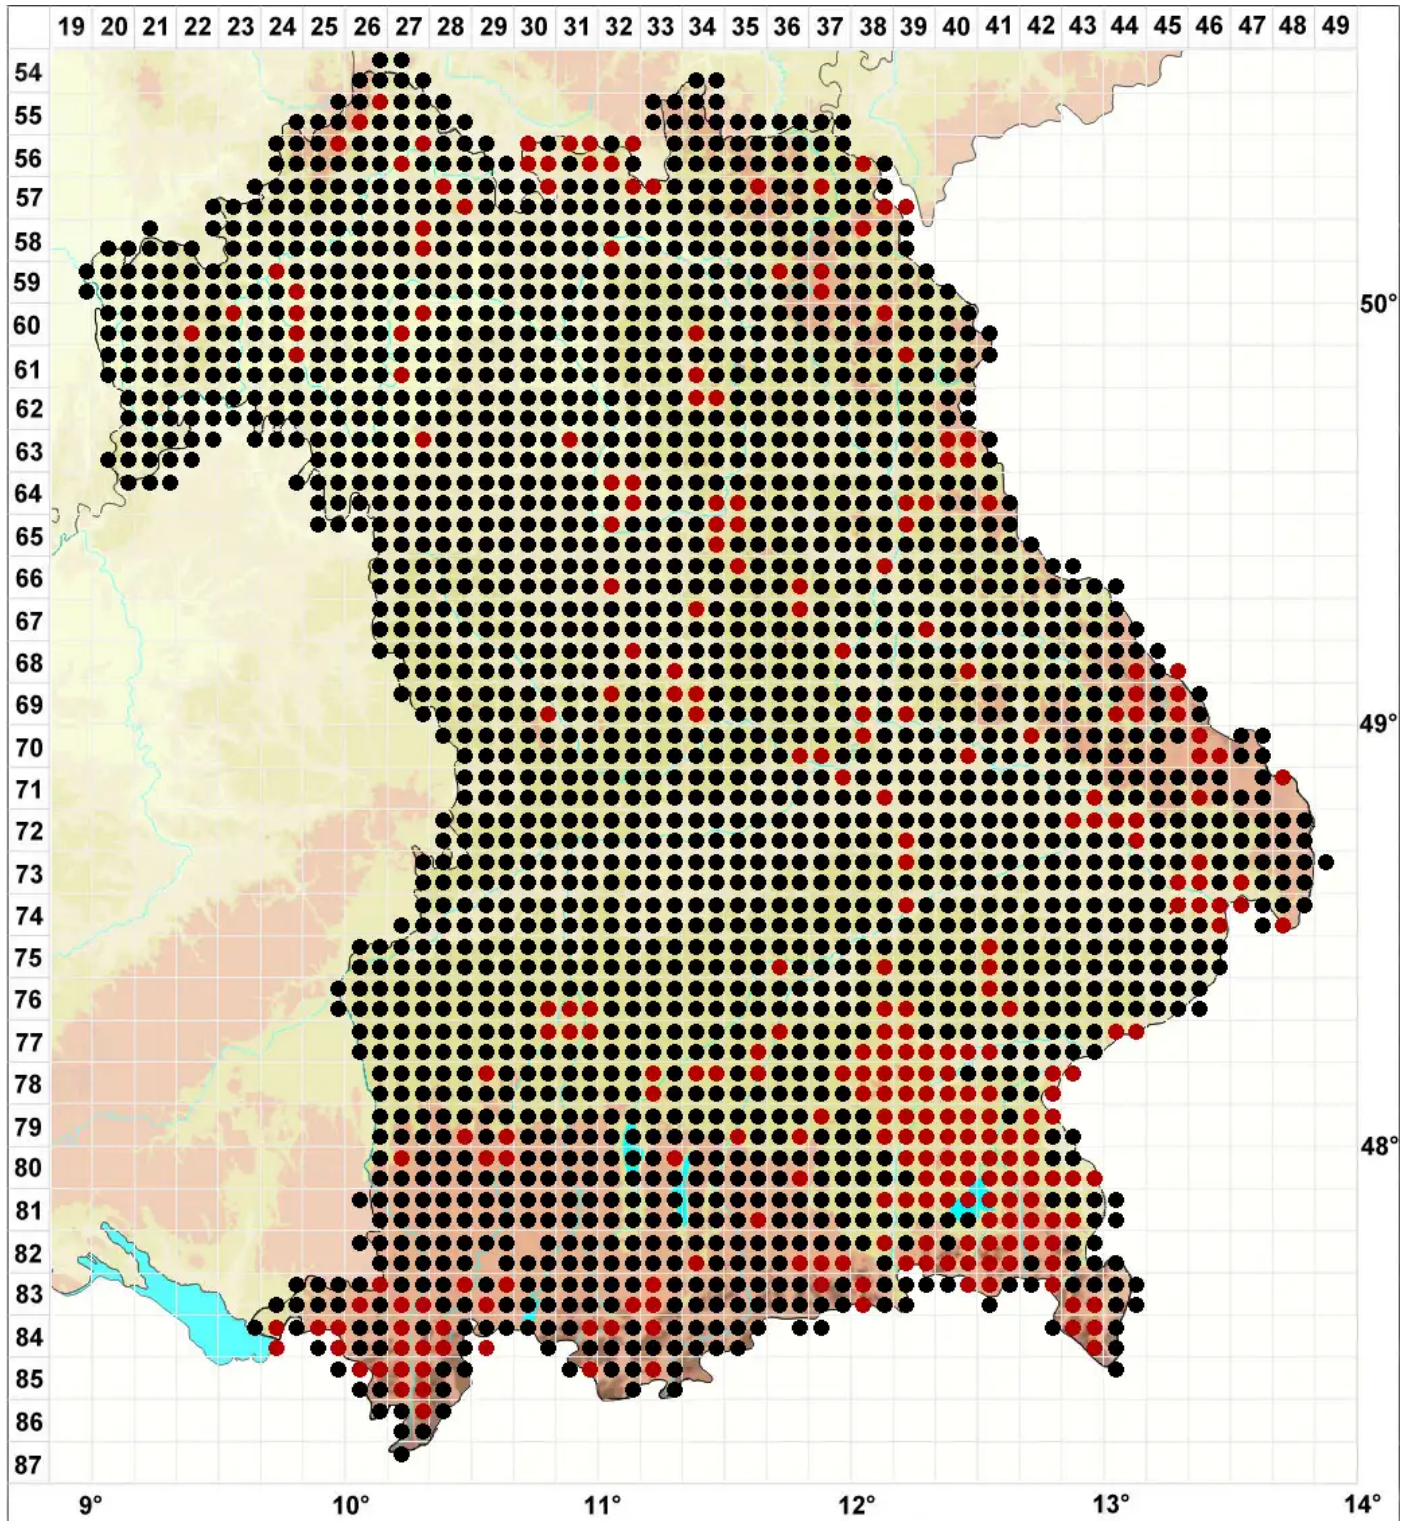

Brachythecium rutabulum (Hedw.) Schimp.

Rauhstieliges Kurzbüchsenmoos, Rauhes Kurzbüchsenmoos

Legende:

- Symbole:**
- Ausgefülltes Symbol:
Zeitraum von 1980 bis heute (Aktuelle Angabe)
 - Leeres Symbol:
Zeitraum vor 1980 (Altangabe)
 - Quadrat: Herbarbeleg