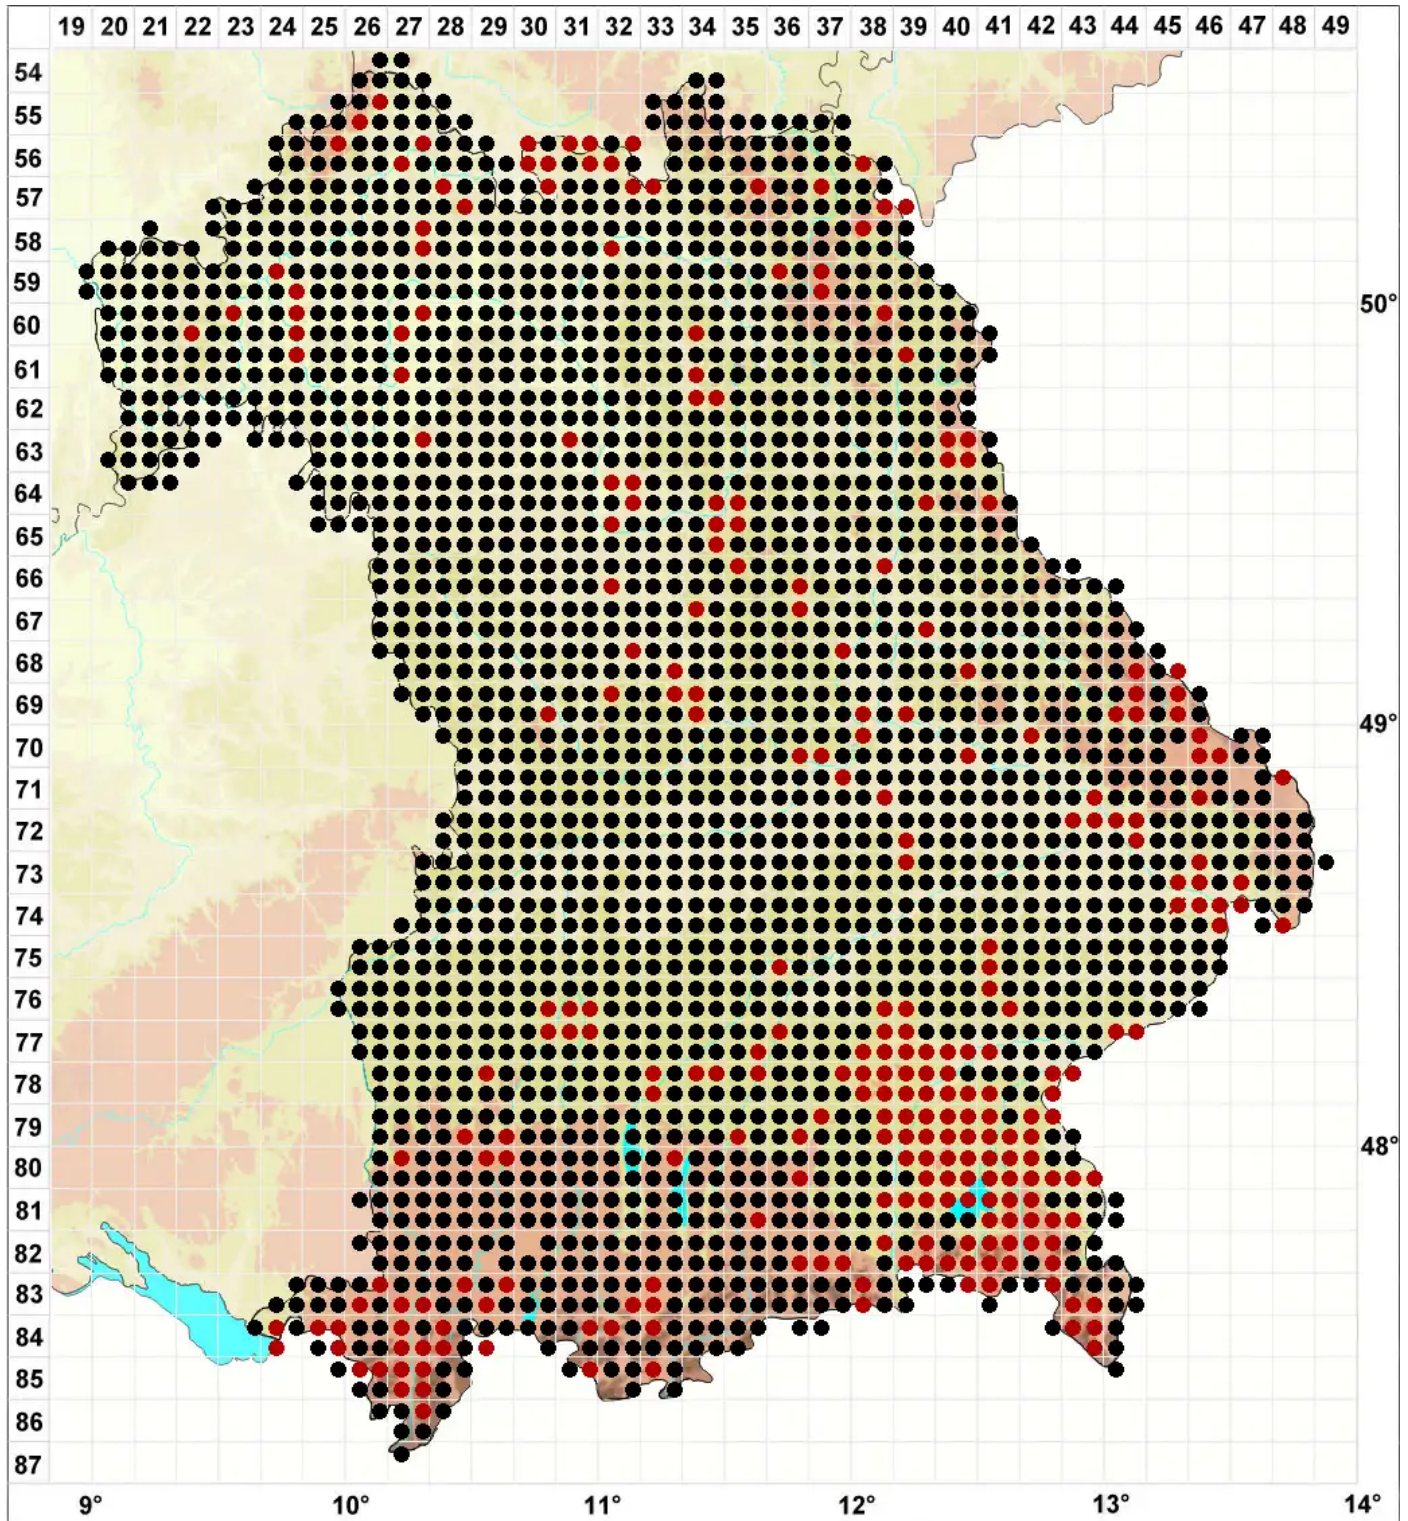

# Brachythecium rutabulum (Hedw.) Schimp.

Rauhstieliges Kurzbüchsenmoos, Rauhes Kurzbüchsenmoos

Legende:

- Symbole:**
- Ausgefülltes Symbol:  
Zeitraum von 1980 bis heute (Aktuelle Angabe)
  - Leeres Symbol:  
Zeitraum vor 1980 (Altangabe)
  - Quadrat: Herbarbeleg