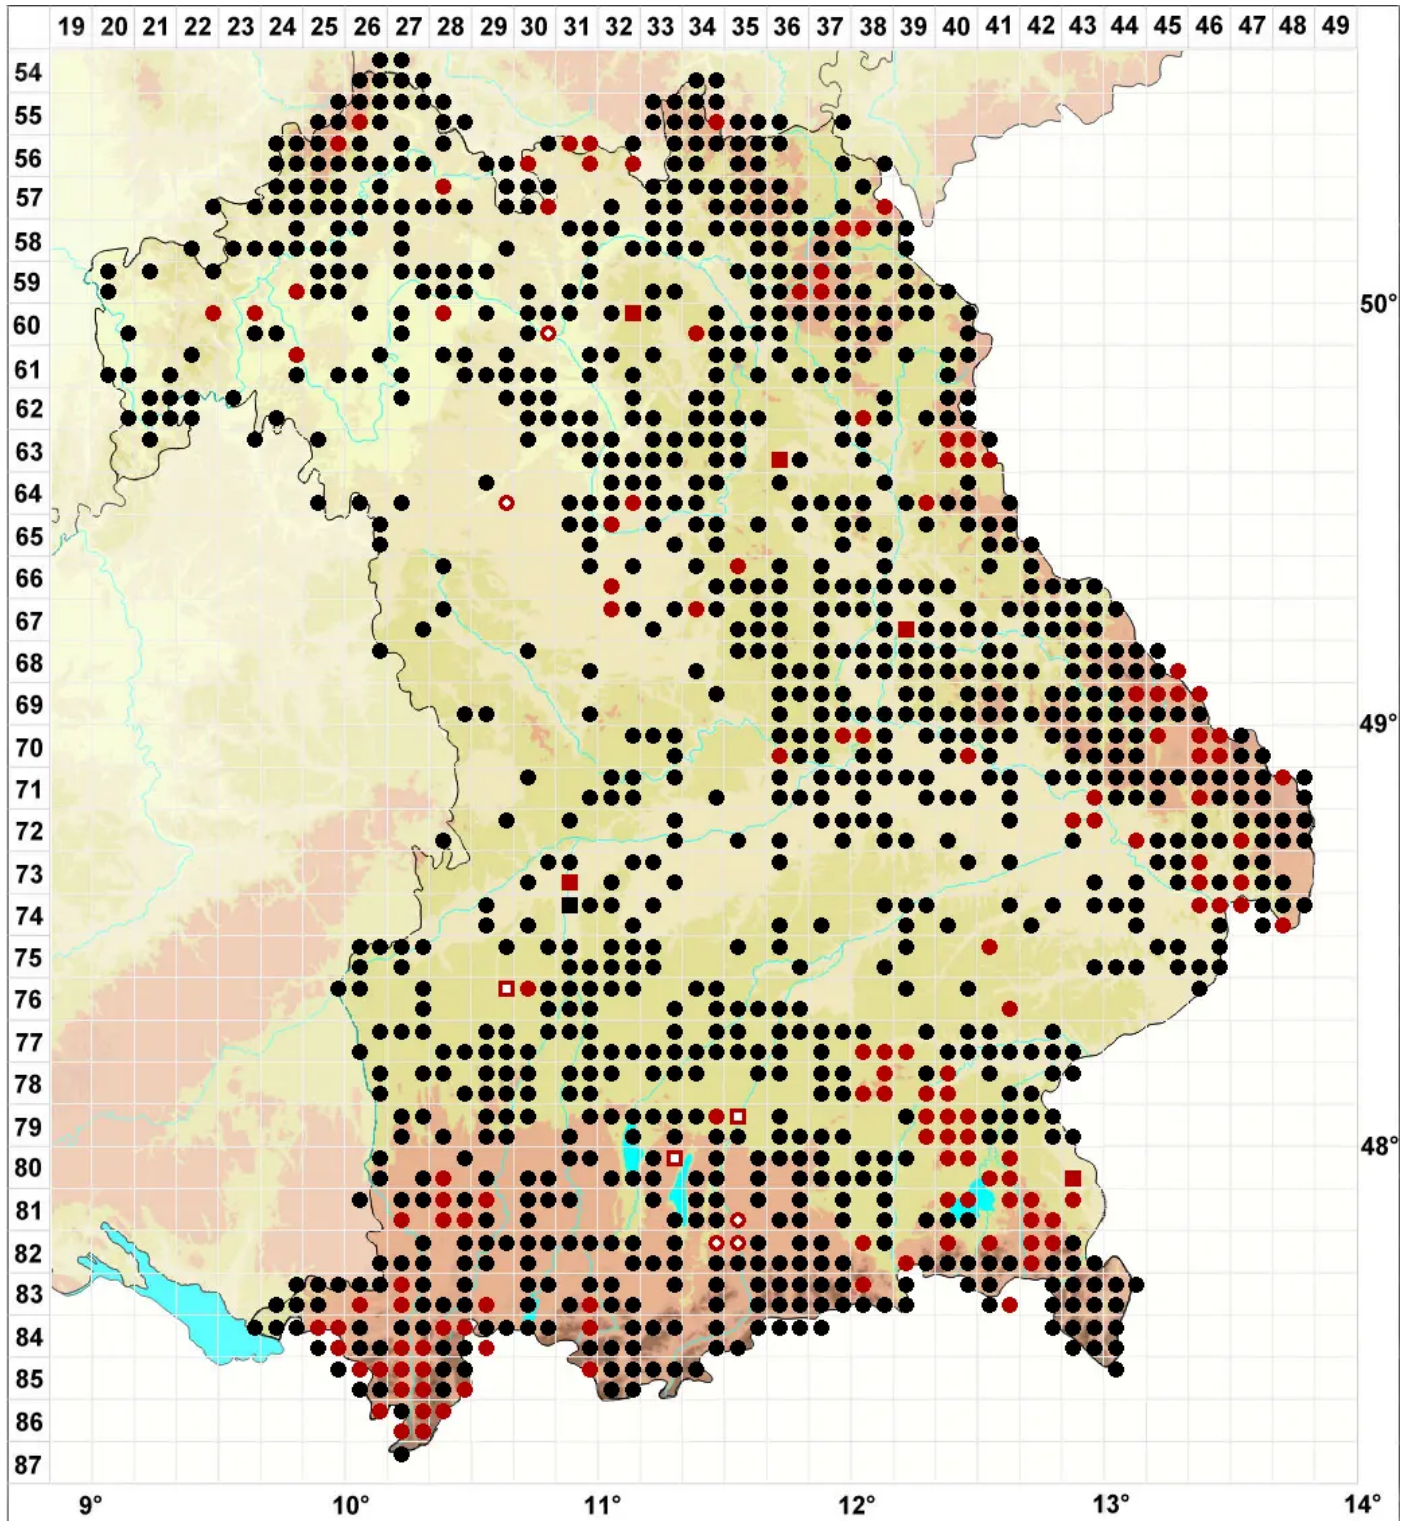

# Brachythecium salebrosum (Hoffm. ex F.Weber & D.Mohr) Schimp

Glattstieliges Kurzbüchsenmoos

Legende:

- Symbole:**
- Ausgefülltes Symbol:  
Zeitraum von 1980 bis heute (Aktuelle Angabe)
  - Leeres Symbol:  
Zeitraum vor 1980 (Altangabe)
  - Quadrat: Herbarbeleg