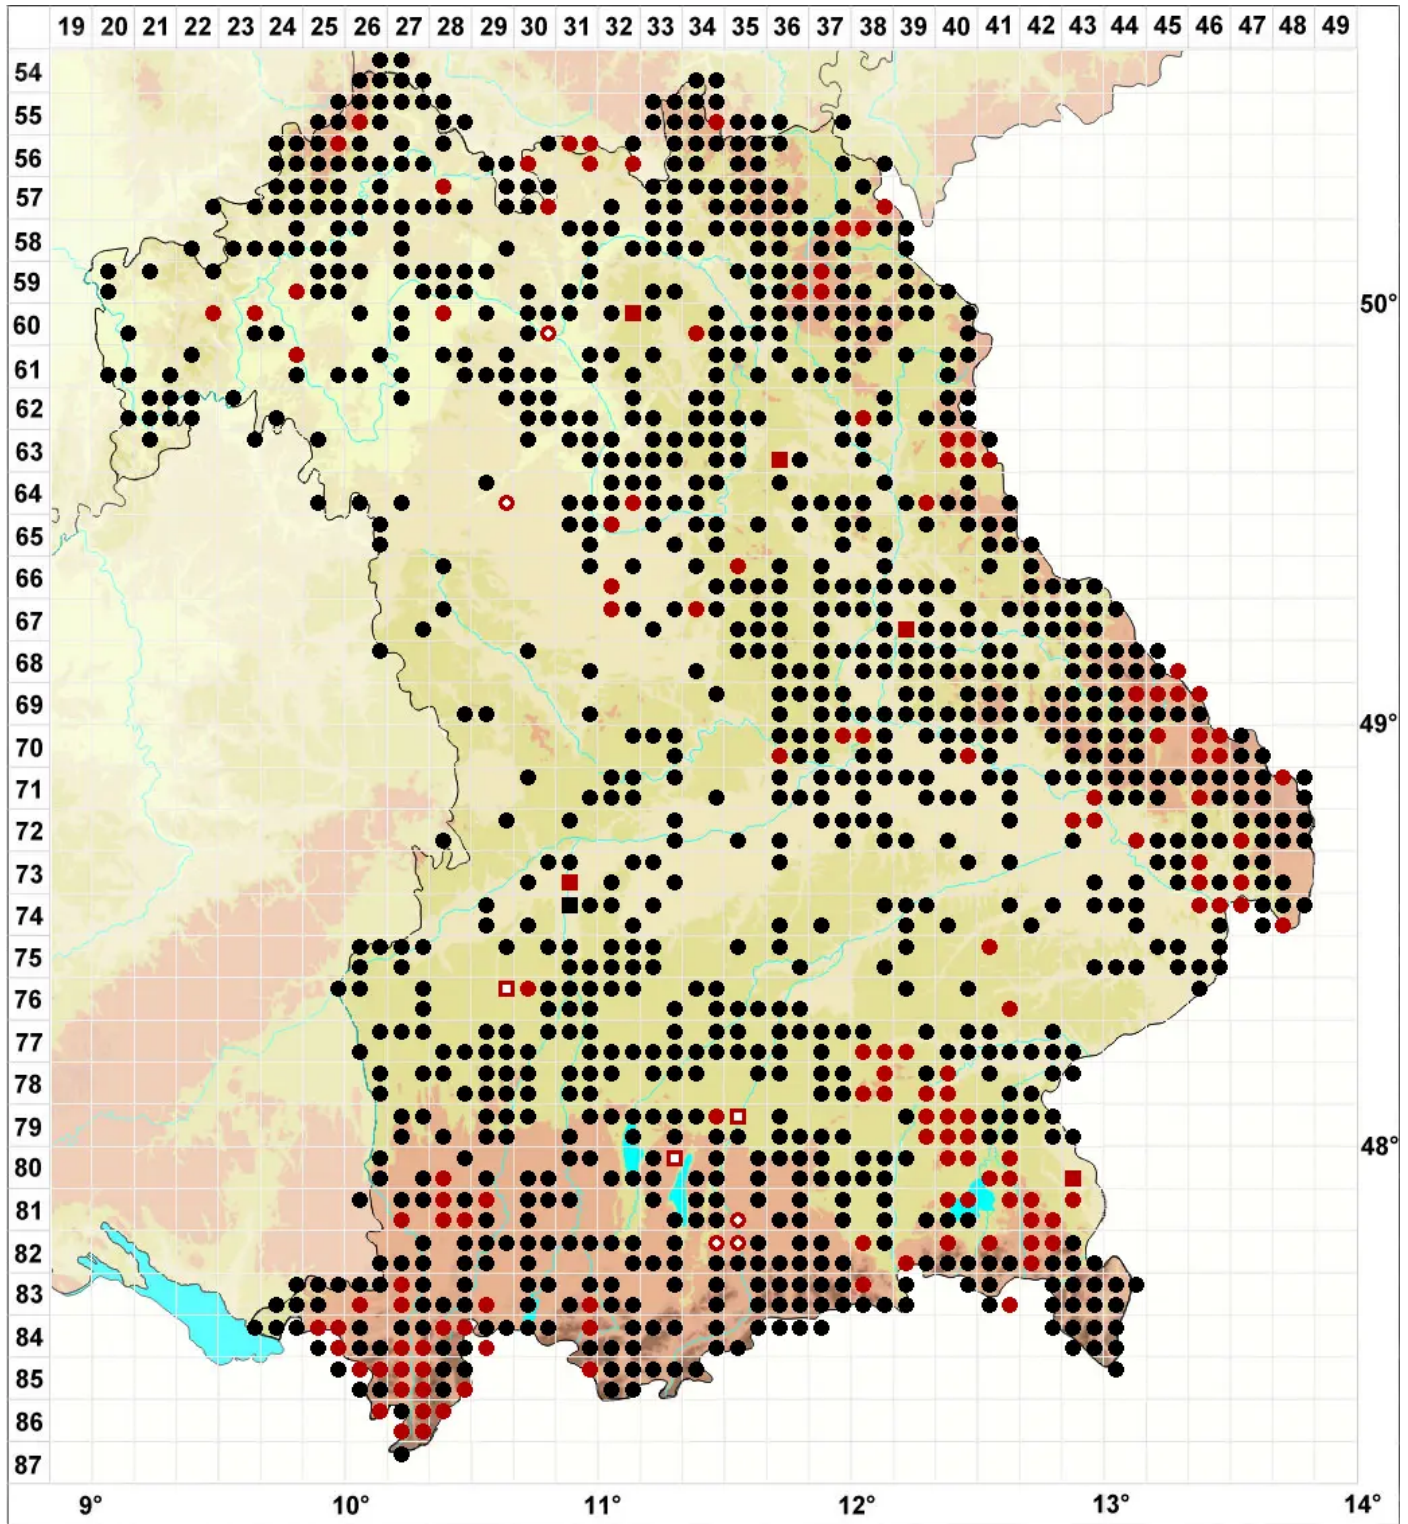

# Brachythecium salebrosum (Hoffm. ex F.Weber & D.Mohr) Schimp

Glattstieliges Kurzbüchsenmoos

Legende:

- Symbole:**
- Ausgefülltes Symbol:  
Zeitraum von 1980 bis heute (Aktuelle Angabe)
  - Leeres Symbol:  
Zeitraum vor 1980 (Altangabe)
  - Quadrat: Herbarbeleg