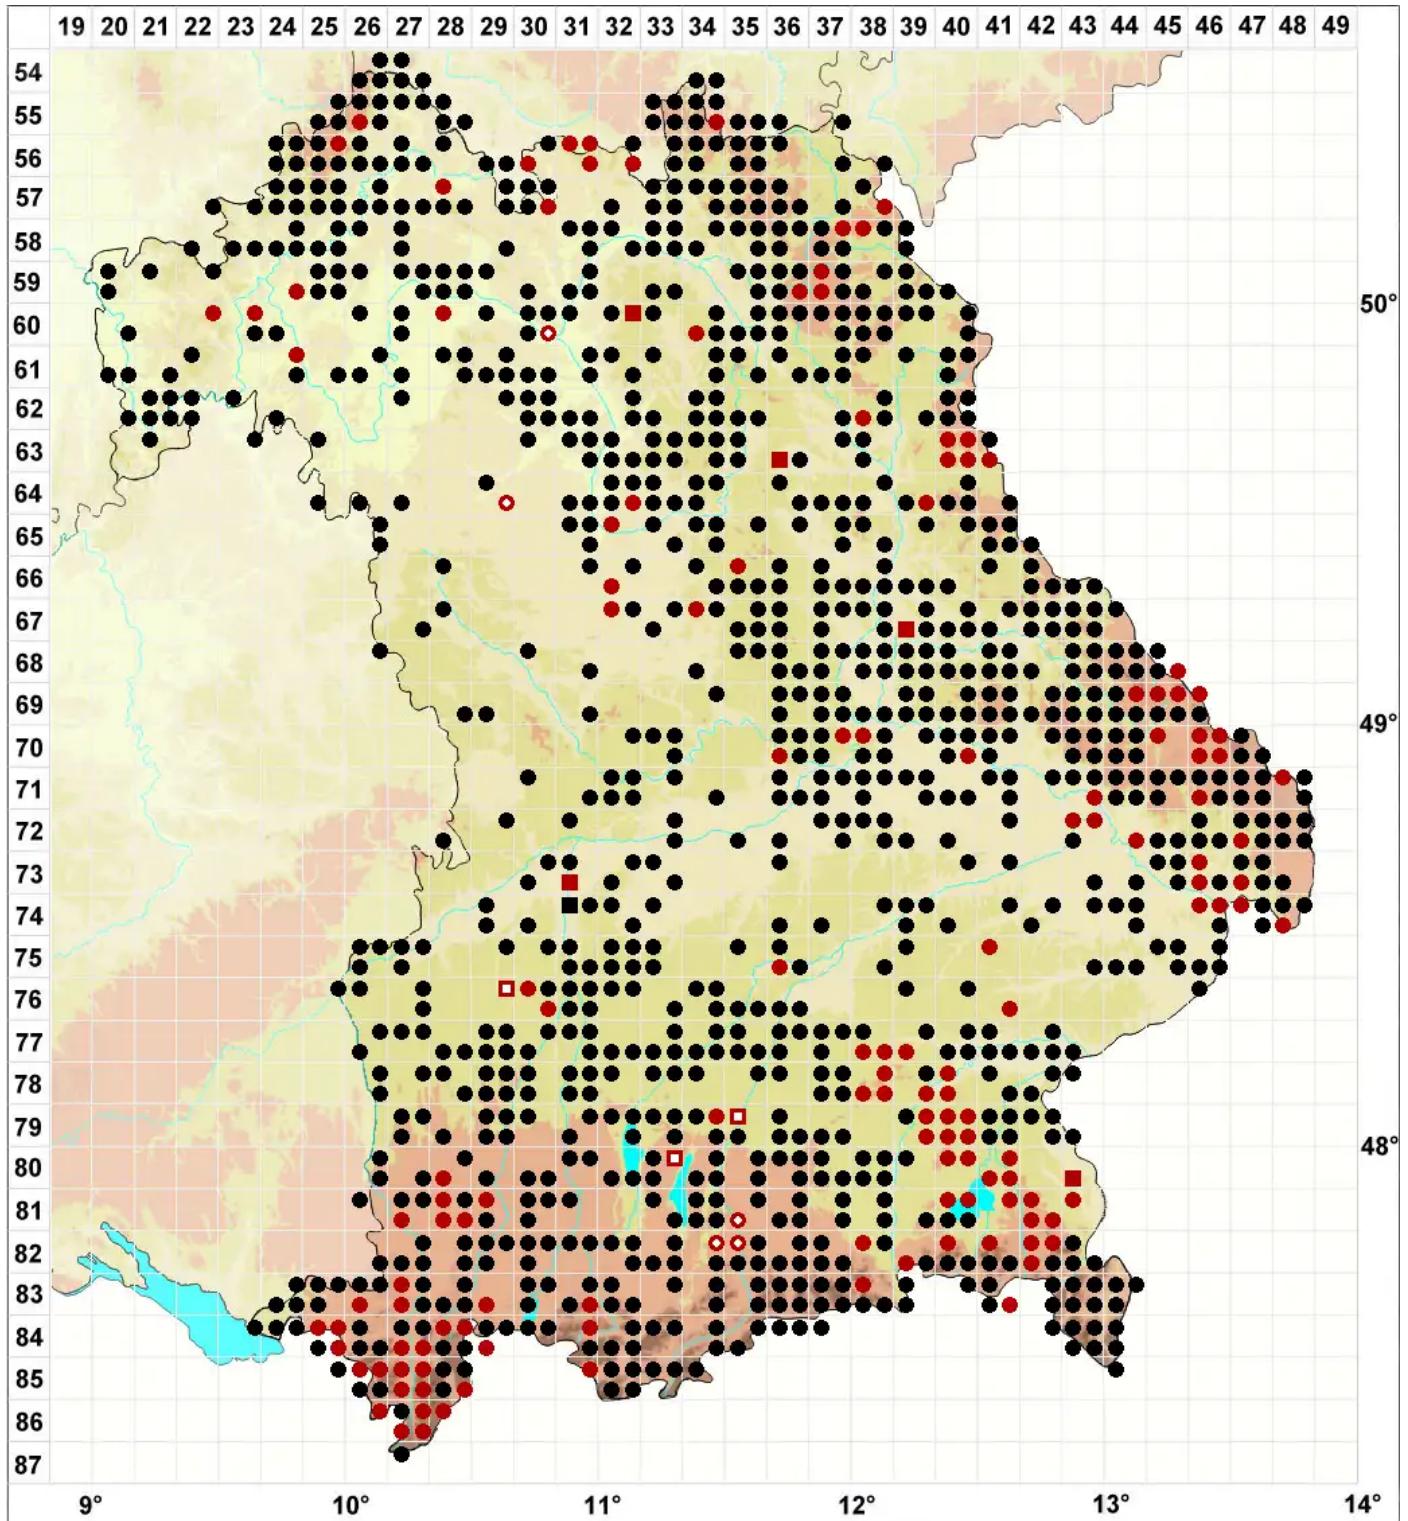

Brachythecium salebrosum (Hoffm. ex F.Weber & D.Mohr) Schimp

Glattstieliges Kurzbüchsenmoos

Legende:

- Symbole:**
- Ausgefülltes Symbol:
Zeitraum von 1980 bis heute (Aktuelle Angabe)
 - Leeres Symbol:
Zeitraum vor 1980 (Altangabe)
 - Quadrat: Herbarbeleg