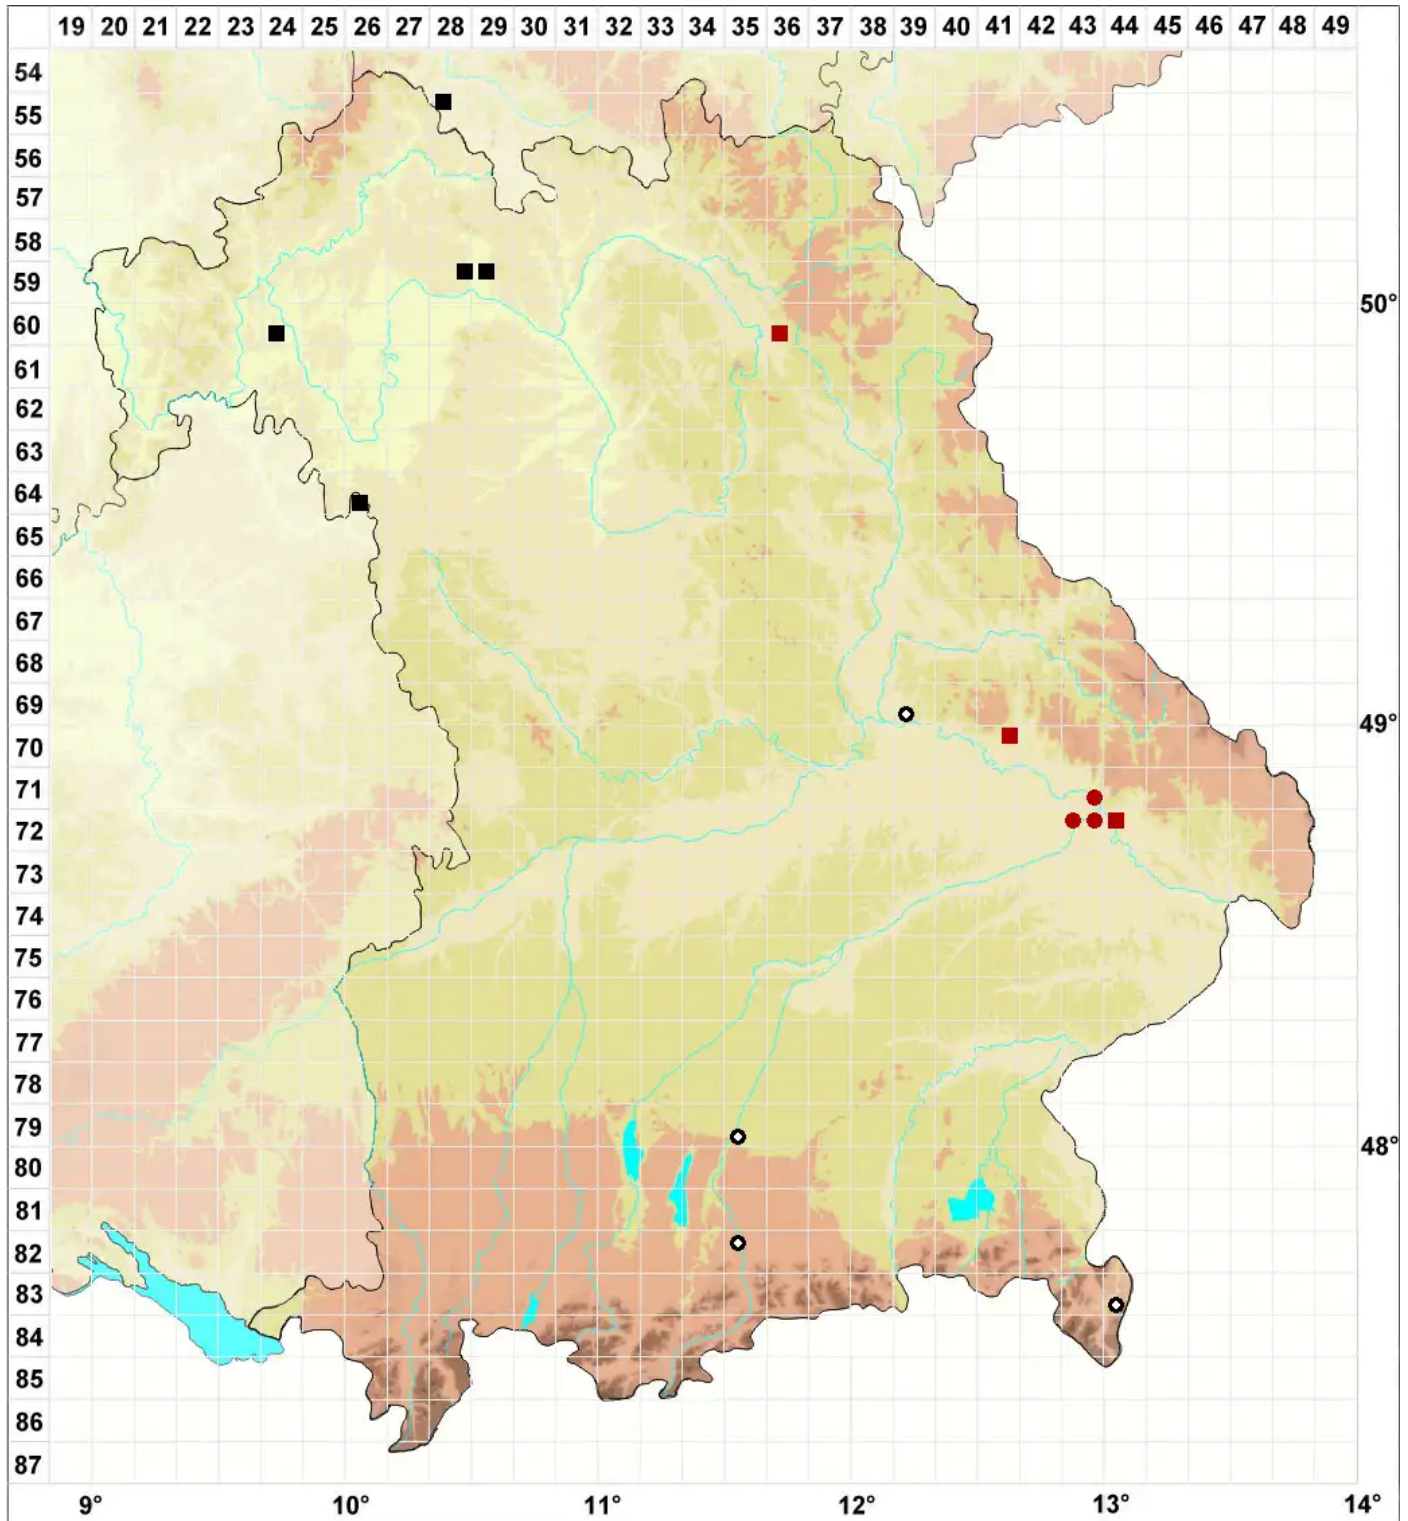

# Brachythecium capillaceum (F.Weber & D.Mohr) Giacom.

Feinblättriges Kurzbüchsenmoos, Haarähnliches Kurzbüchsenmoos

Legende:

**Symbole:**

Ausgefülltes Symbol:  
Zeitraum von 1980 bis heute (Aktuelle Angabe)

Leeres Symbol:  
Zeitraum vor 1980 (Altangabe)

Quadrat: Herbarbeleg