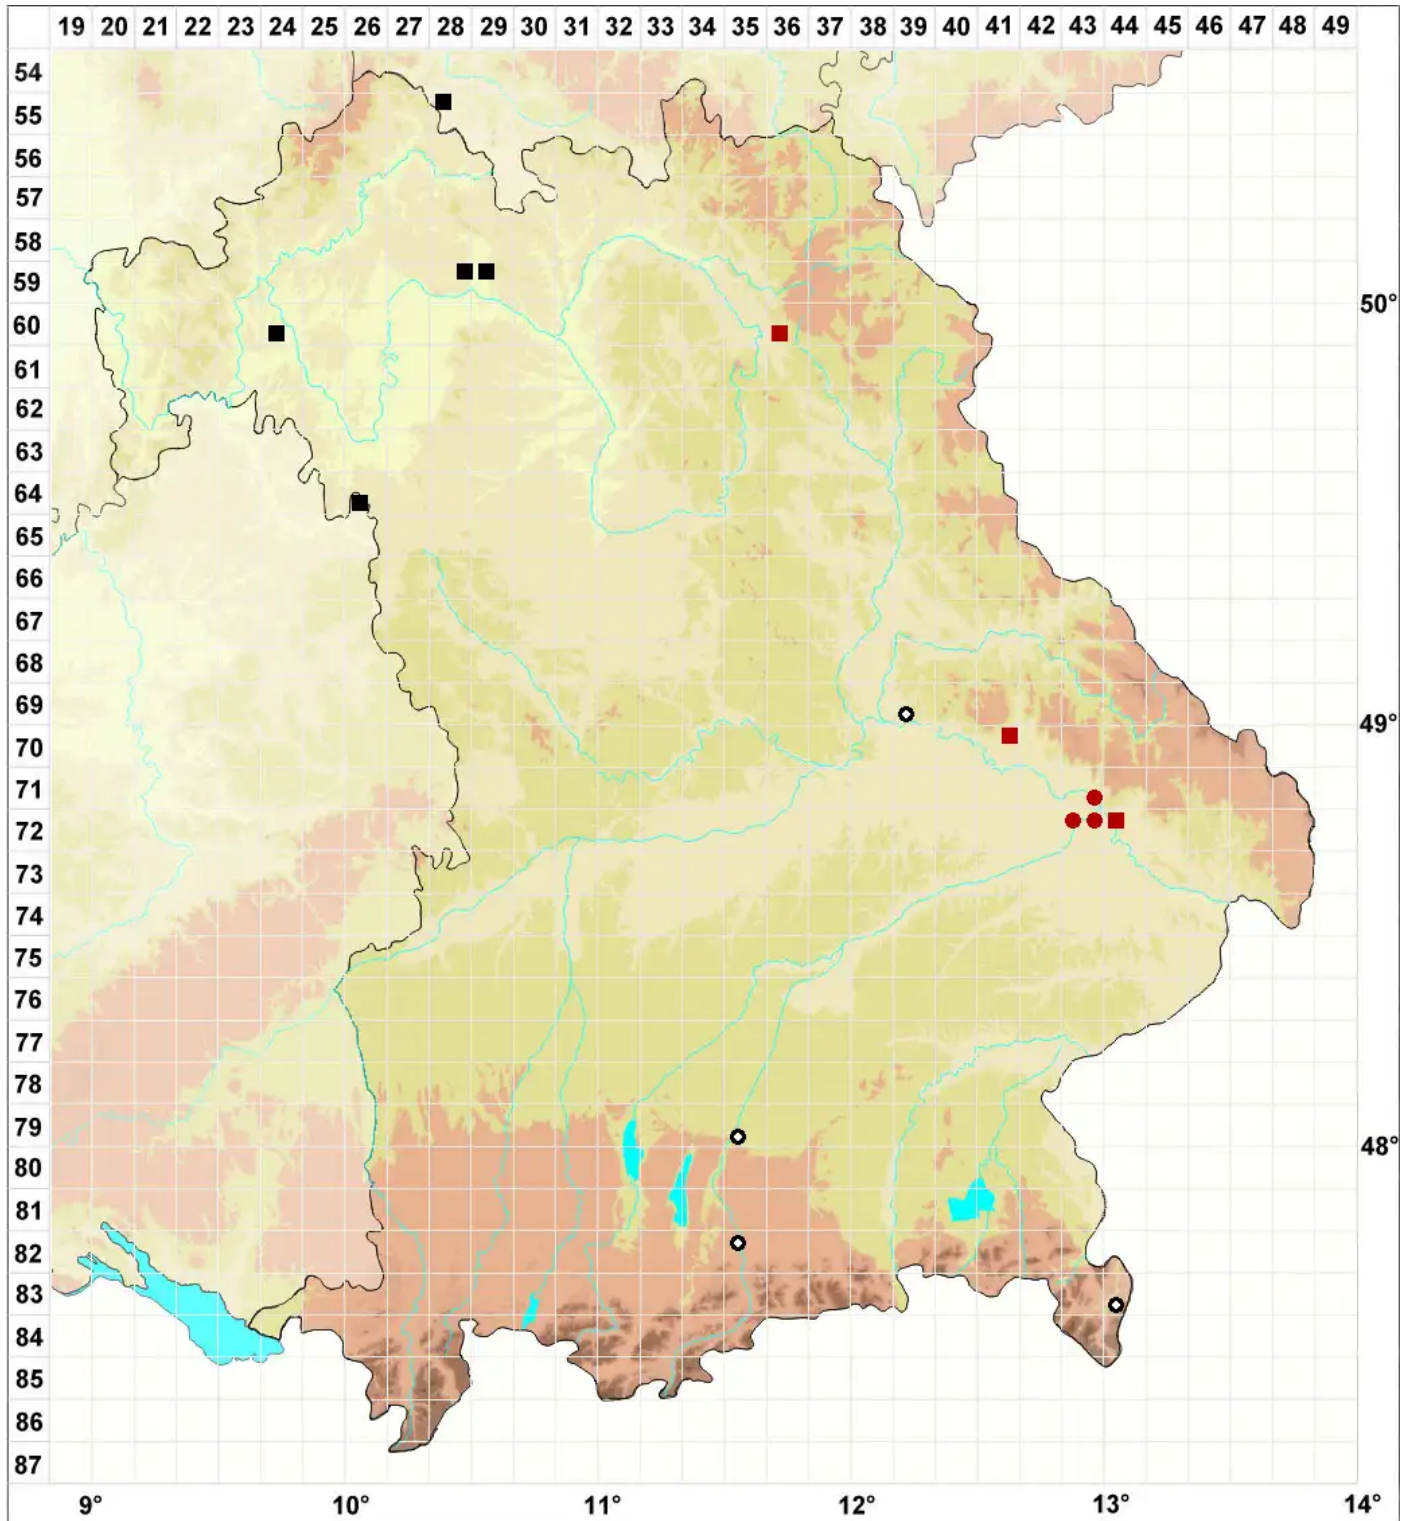

Brachythecium capillaceum (F.Weber & D.Mohr) Giacom.

Feinblättriges Kurzbüchsenmoos, Haarähnliches Kurzbüchsenmoos

Legende:

Symbole:

Ausgefülltes Symbol:
Zeitraum von 1980 bis heute (Aktuelle Angabe)

Leeres Symbol:
Zeitraum vor 1980 (Altangabe)

Quadrat: Herbarbeleg