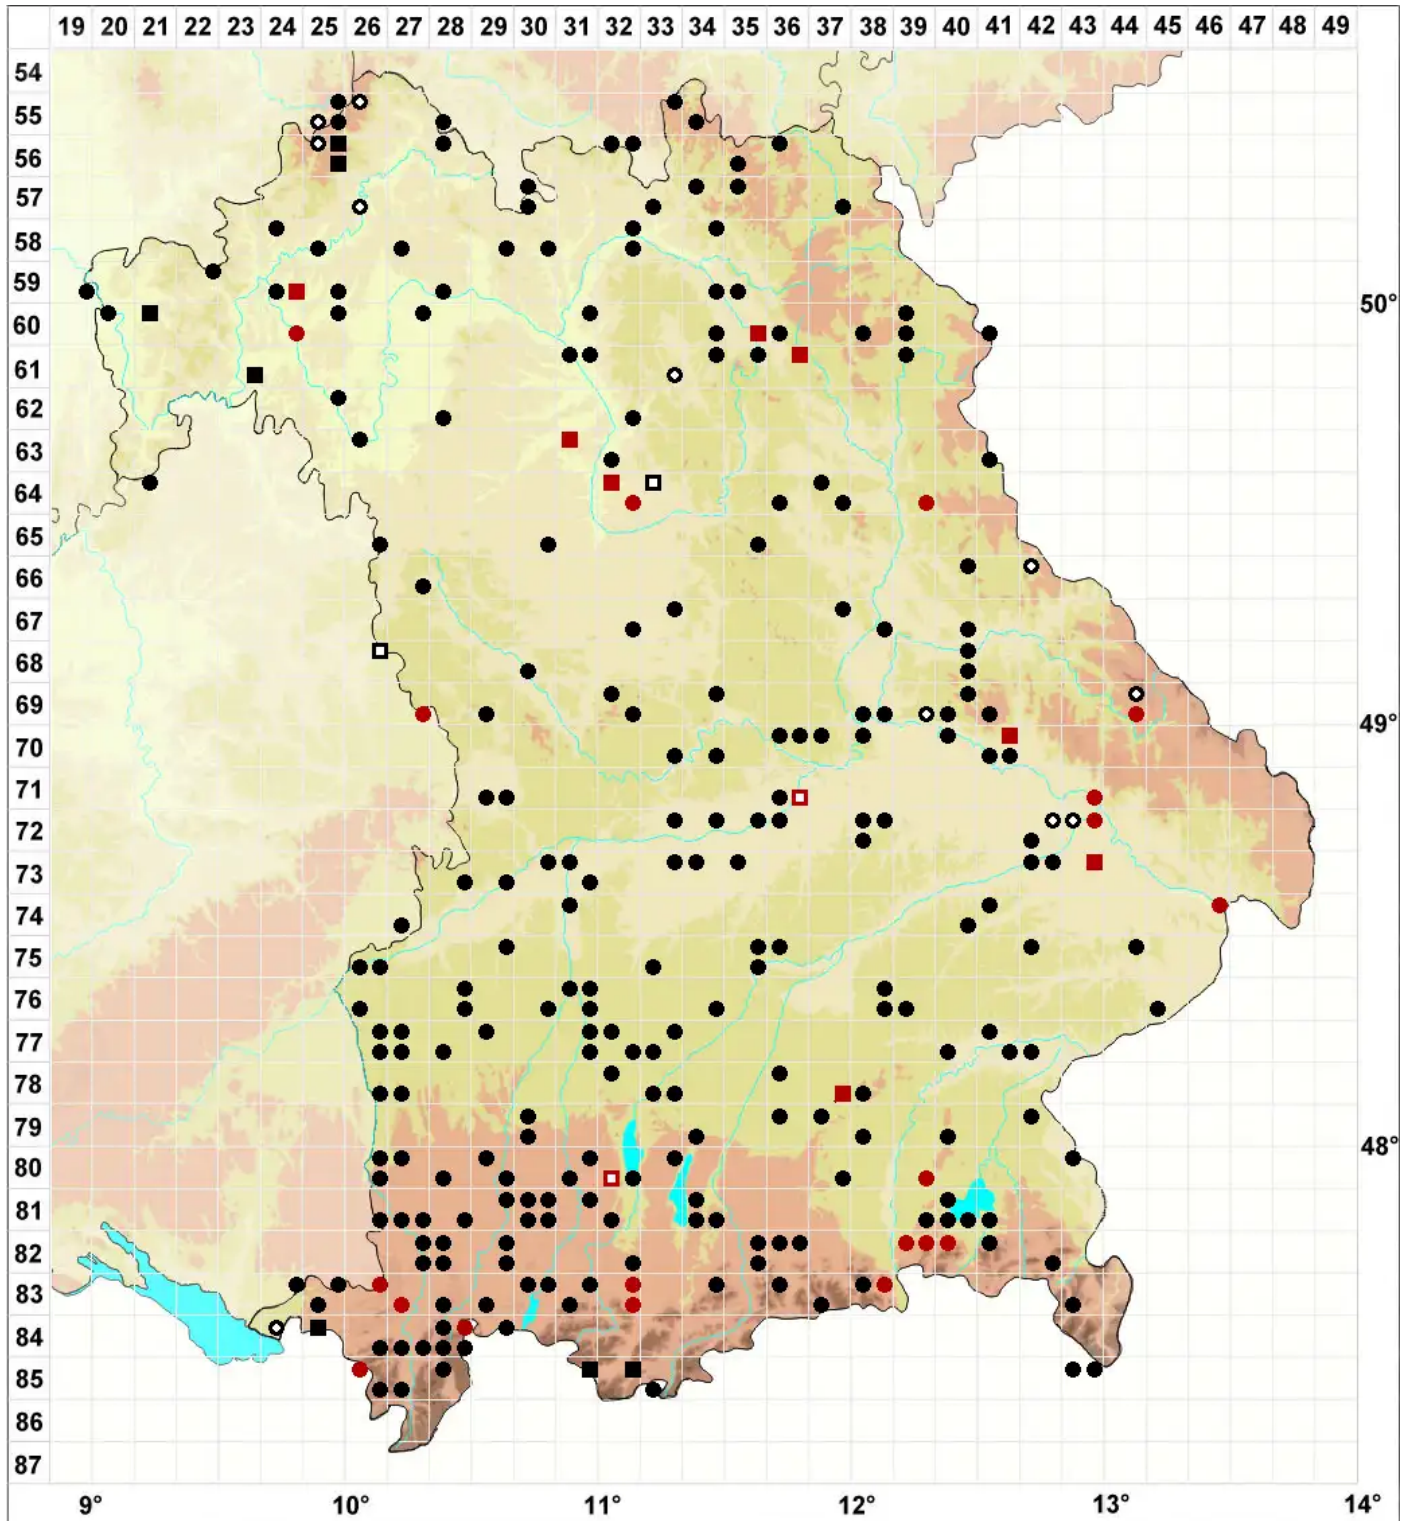

# Brachythecium mildeanum (Schimp.) Schimp.

Sumpf-Kurzbüchsenmoos

Legende:

- Symbole:**
- Ausgefülltes Symbol:  
Zeitraum von 1980 bis heute (Aktuelle Angabe)
  - Leeres Symbol:  
Zeitraum vor 1980 (Altangabe)
  - Quadrat: Herbarbeleg