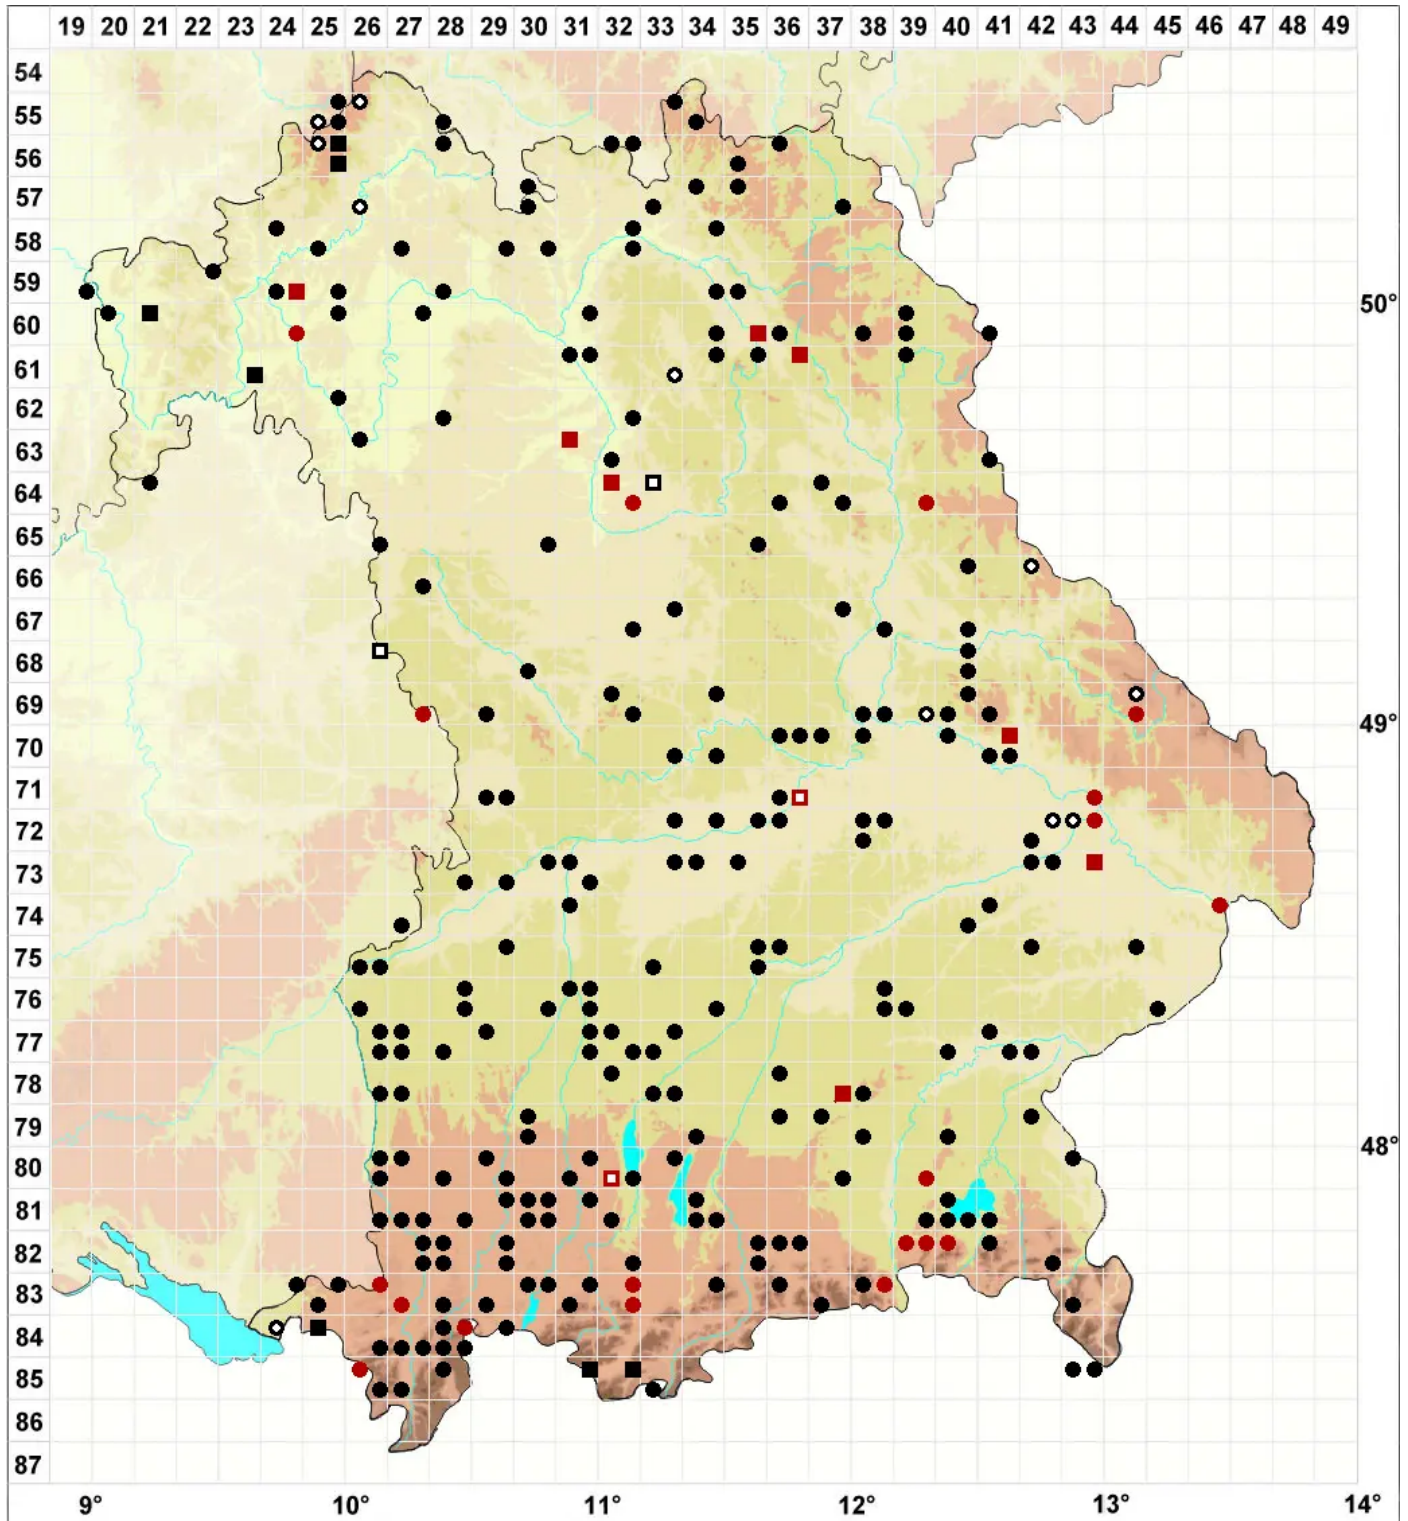

Brachythecium mildeanum (Schimp.) Schimp.

Sumpf-Kurzbüchsenmoos

Legende:

Symbole:
Ausgefülltes Symbol:
Zeitraum von 1980 bis heute (Aktuelle Angabe)
Leeres Symbol:
Zeitraum vor 1980 (Altangabe)
Quadrat: Herbarbeleg