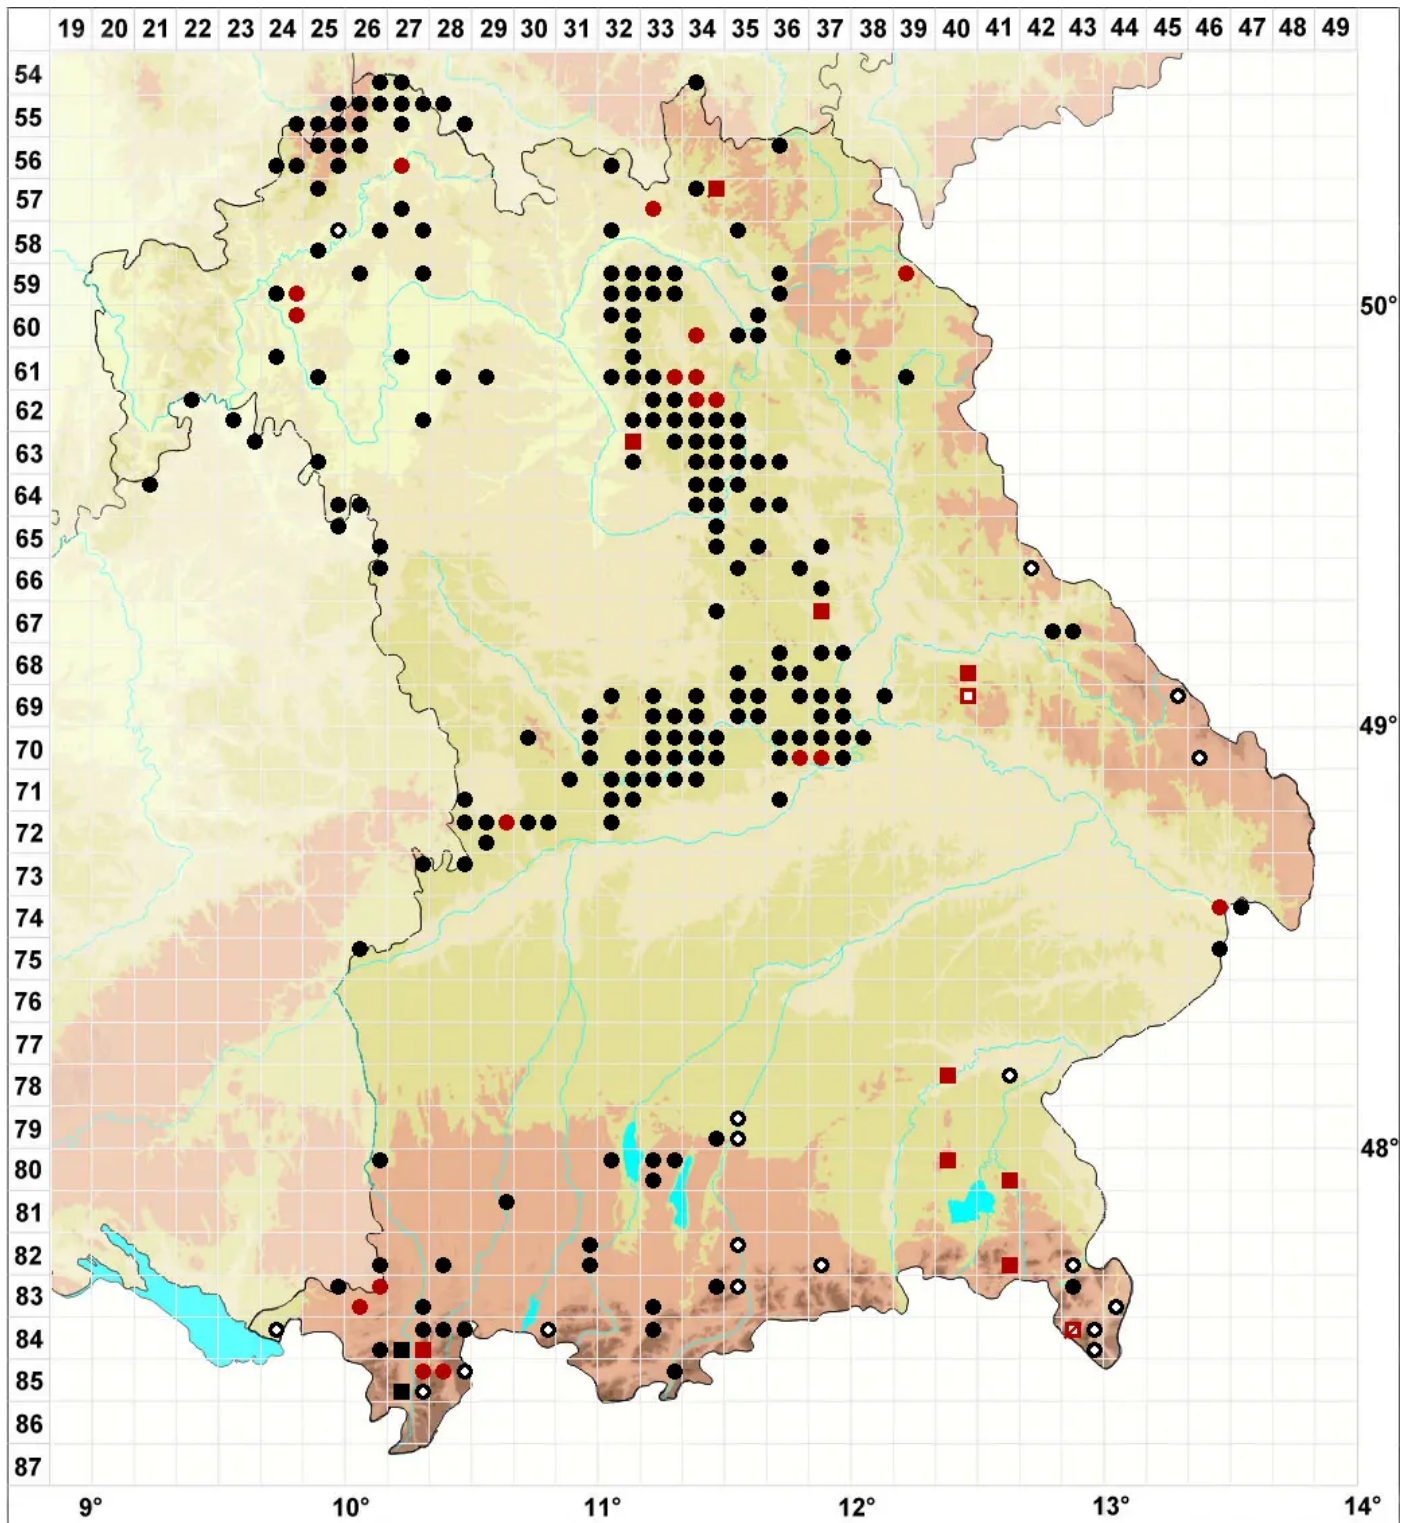

# Cirriphyllum crassinervium (Taylor) Loeske & M.Fleisch.

Dicknerviges Haarblattmoos

Legende:

- Symbole:**
- Ausgefülltes Symbol:  
Zeitraum von 1980 bis heute (Aktuelle Angabe)
  - Leeres Symbol:  
Zeitraum vor 1980 (Altangabe)
  - Quadrat: Herbarbeleg