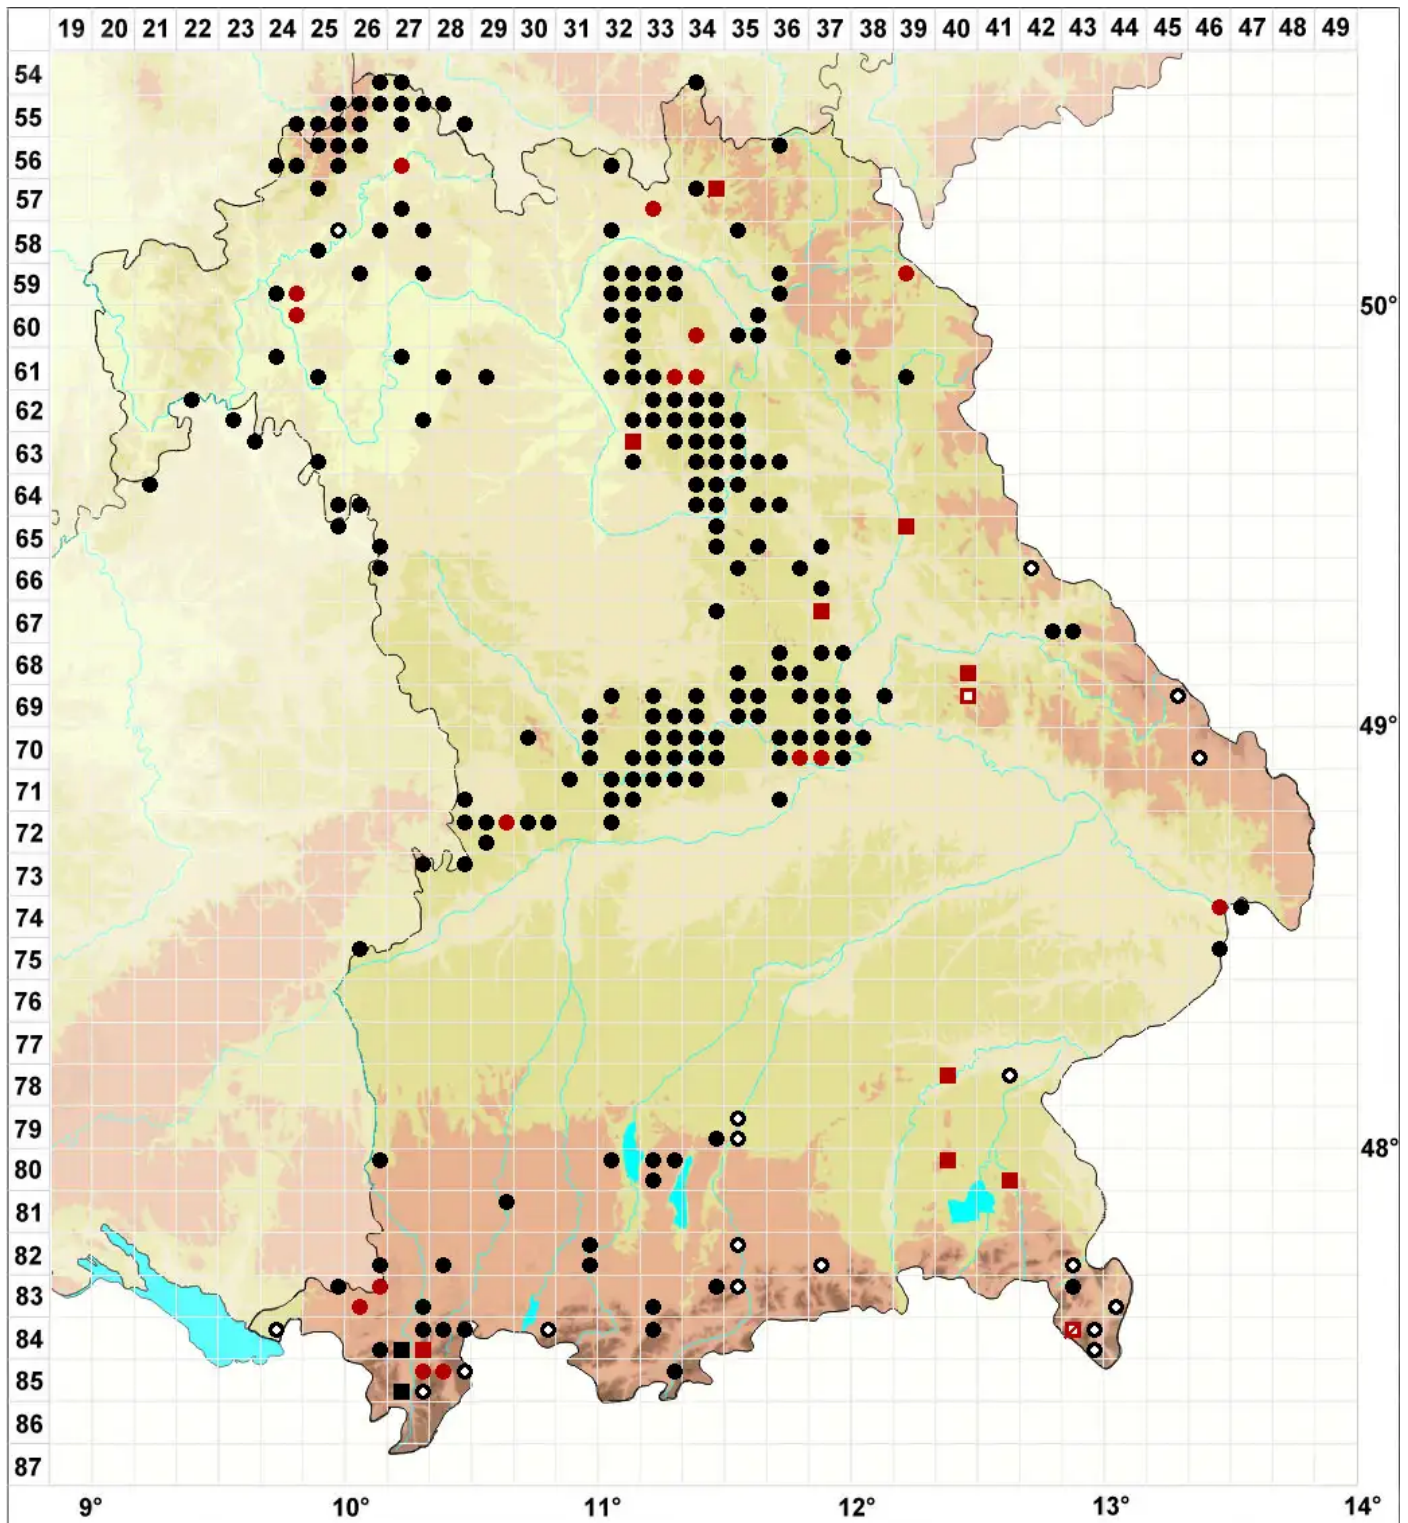

# Cirriphyllum crassinervium (Taylor) Loeske & M.Fleisch.

Dicknerviges Haarblattmoos

Legende:

- Symbole:**
- Ausgefülltes Symbol:  
Zeitraum von 1980 bis heute (Aktuelle Angabe)
  - Leeres Symbol:  
Zeitraum vor 1980 (Altangabe)
  - Quadrat: Herbarbeleg