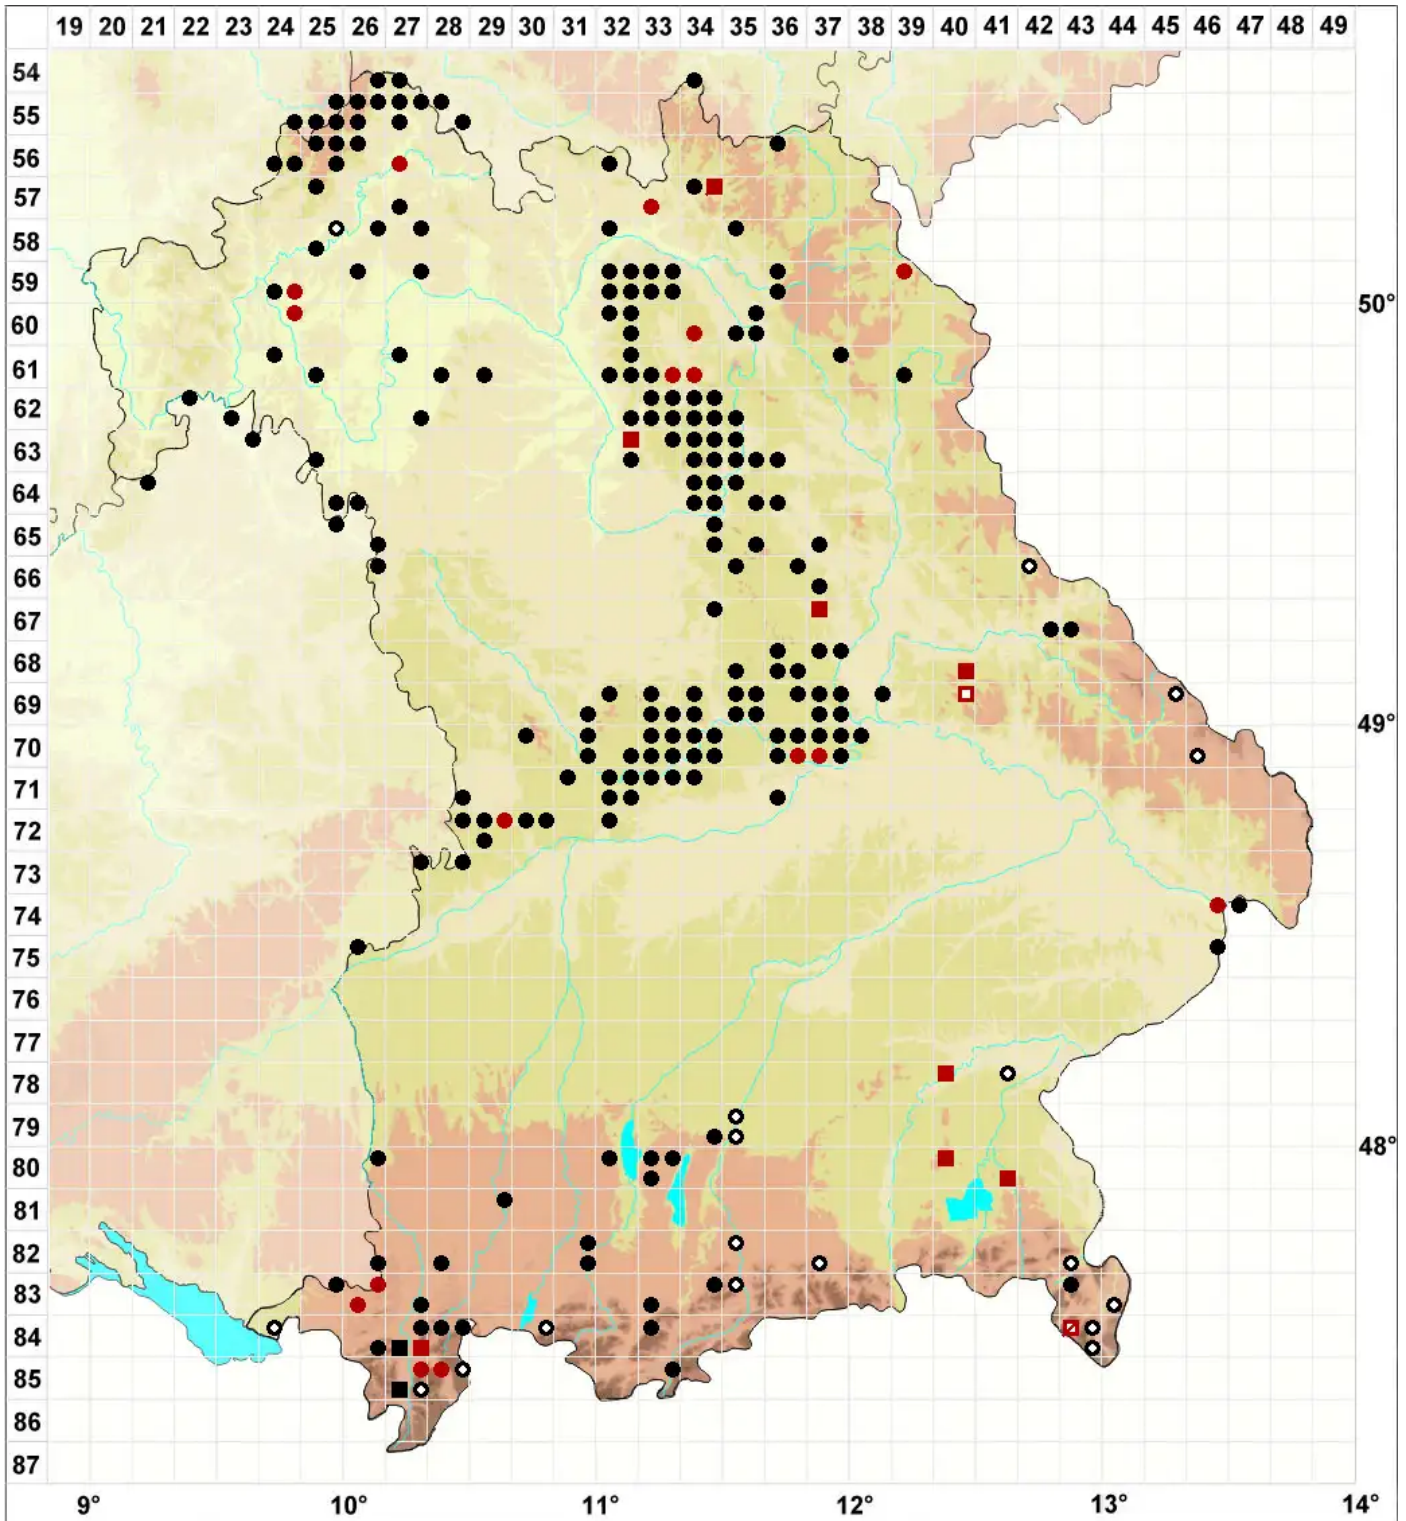

Cirriphyllum crassinervium (Taylor) Loeske & M.Fleisch.

Dicknerviges Haarblattmoos

Legende:

- Symbole:**
- Ausgefülltes Symbol:
Zeitraum von 1980 bis heute (Aktuelle Angabe)
 - Leeres Symbol:
Zeitraum vor 1980 (Altangabe)
 - Quadrat: Herbarbeleg