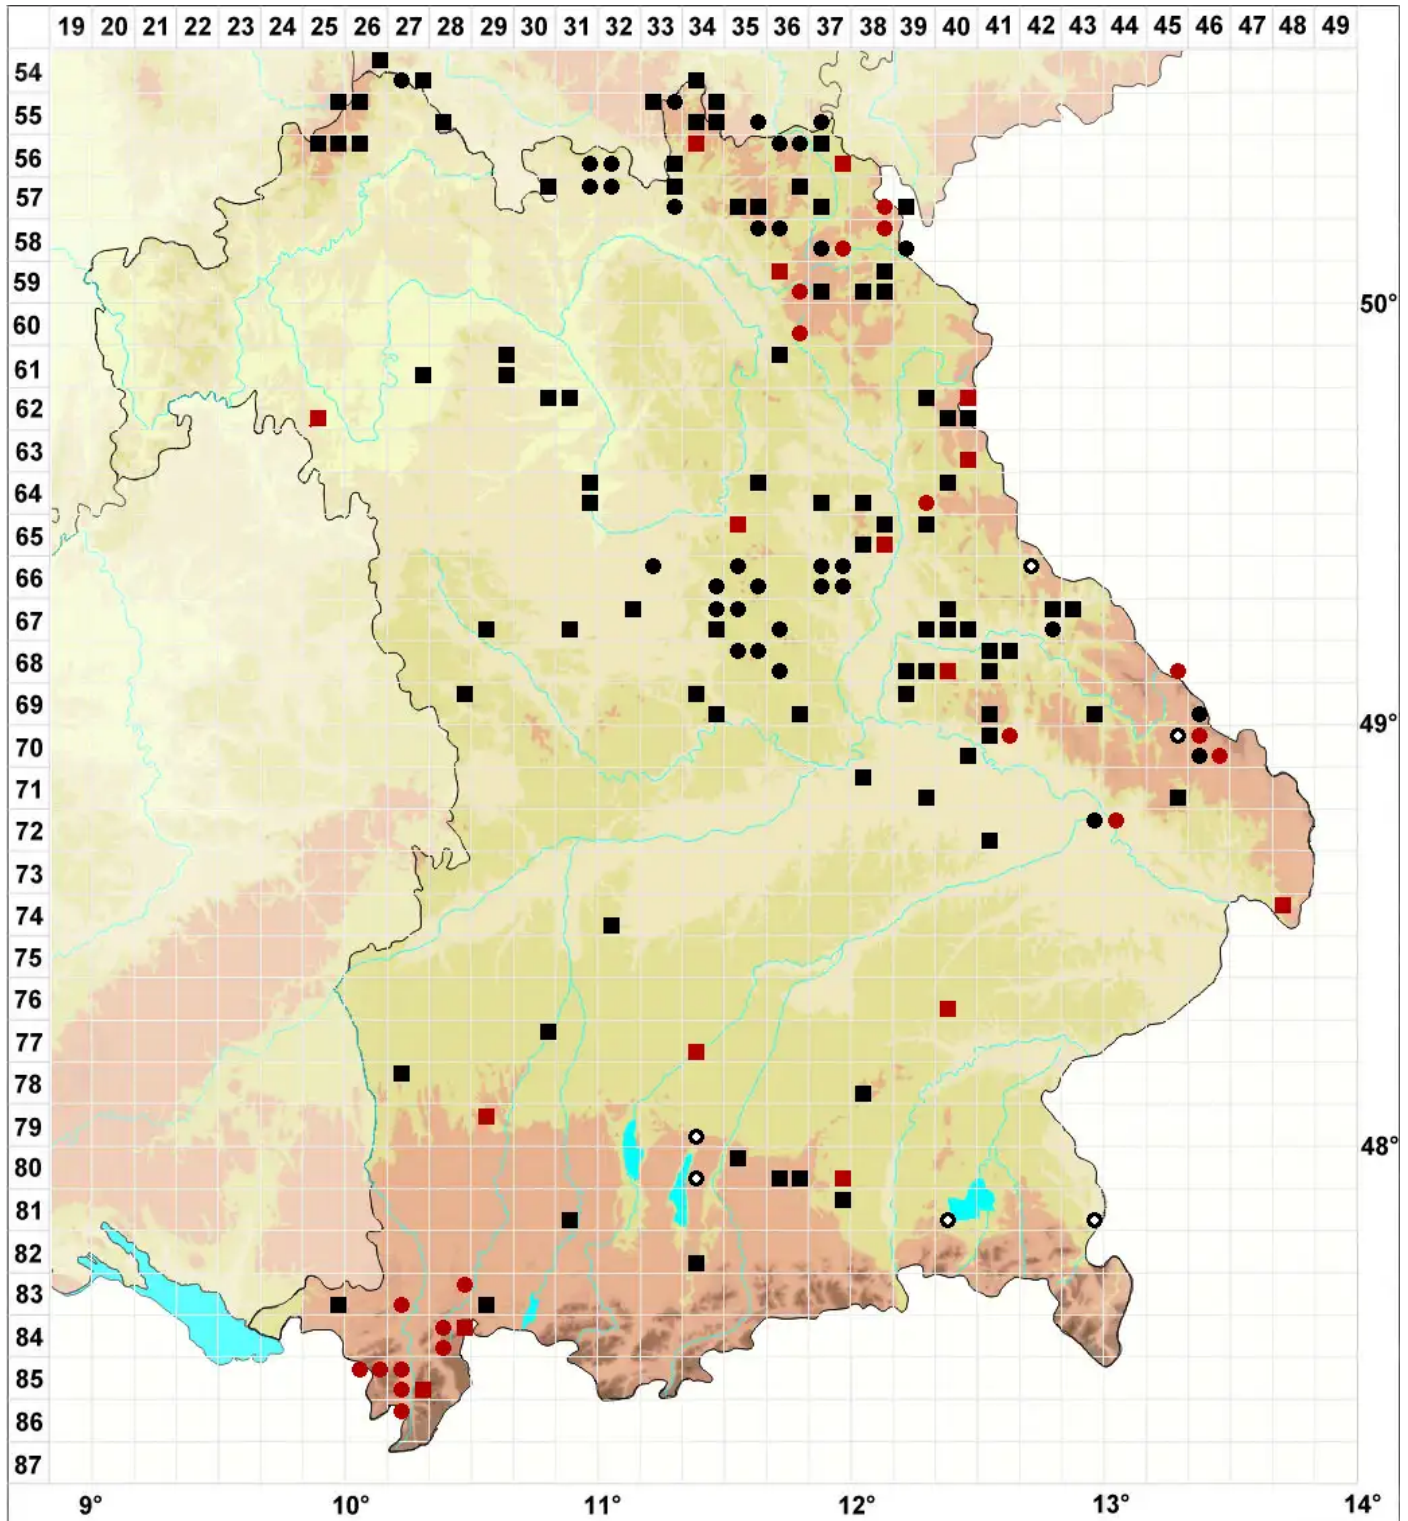

# Sciuro-hypnum curtum (Lindb.) Ignatov

Lockeres Schweifchenastmoos

Legende:

**Symbole:**

Ausgefülltes Symbol:  
Zeitraum von 1980 bis heute (Aktuelle Angabe)

Leeres Symbol:  
Zeitraum vor 1980 (Altangabe)

Quadrat: Herbarbeleg