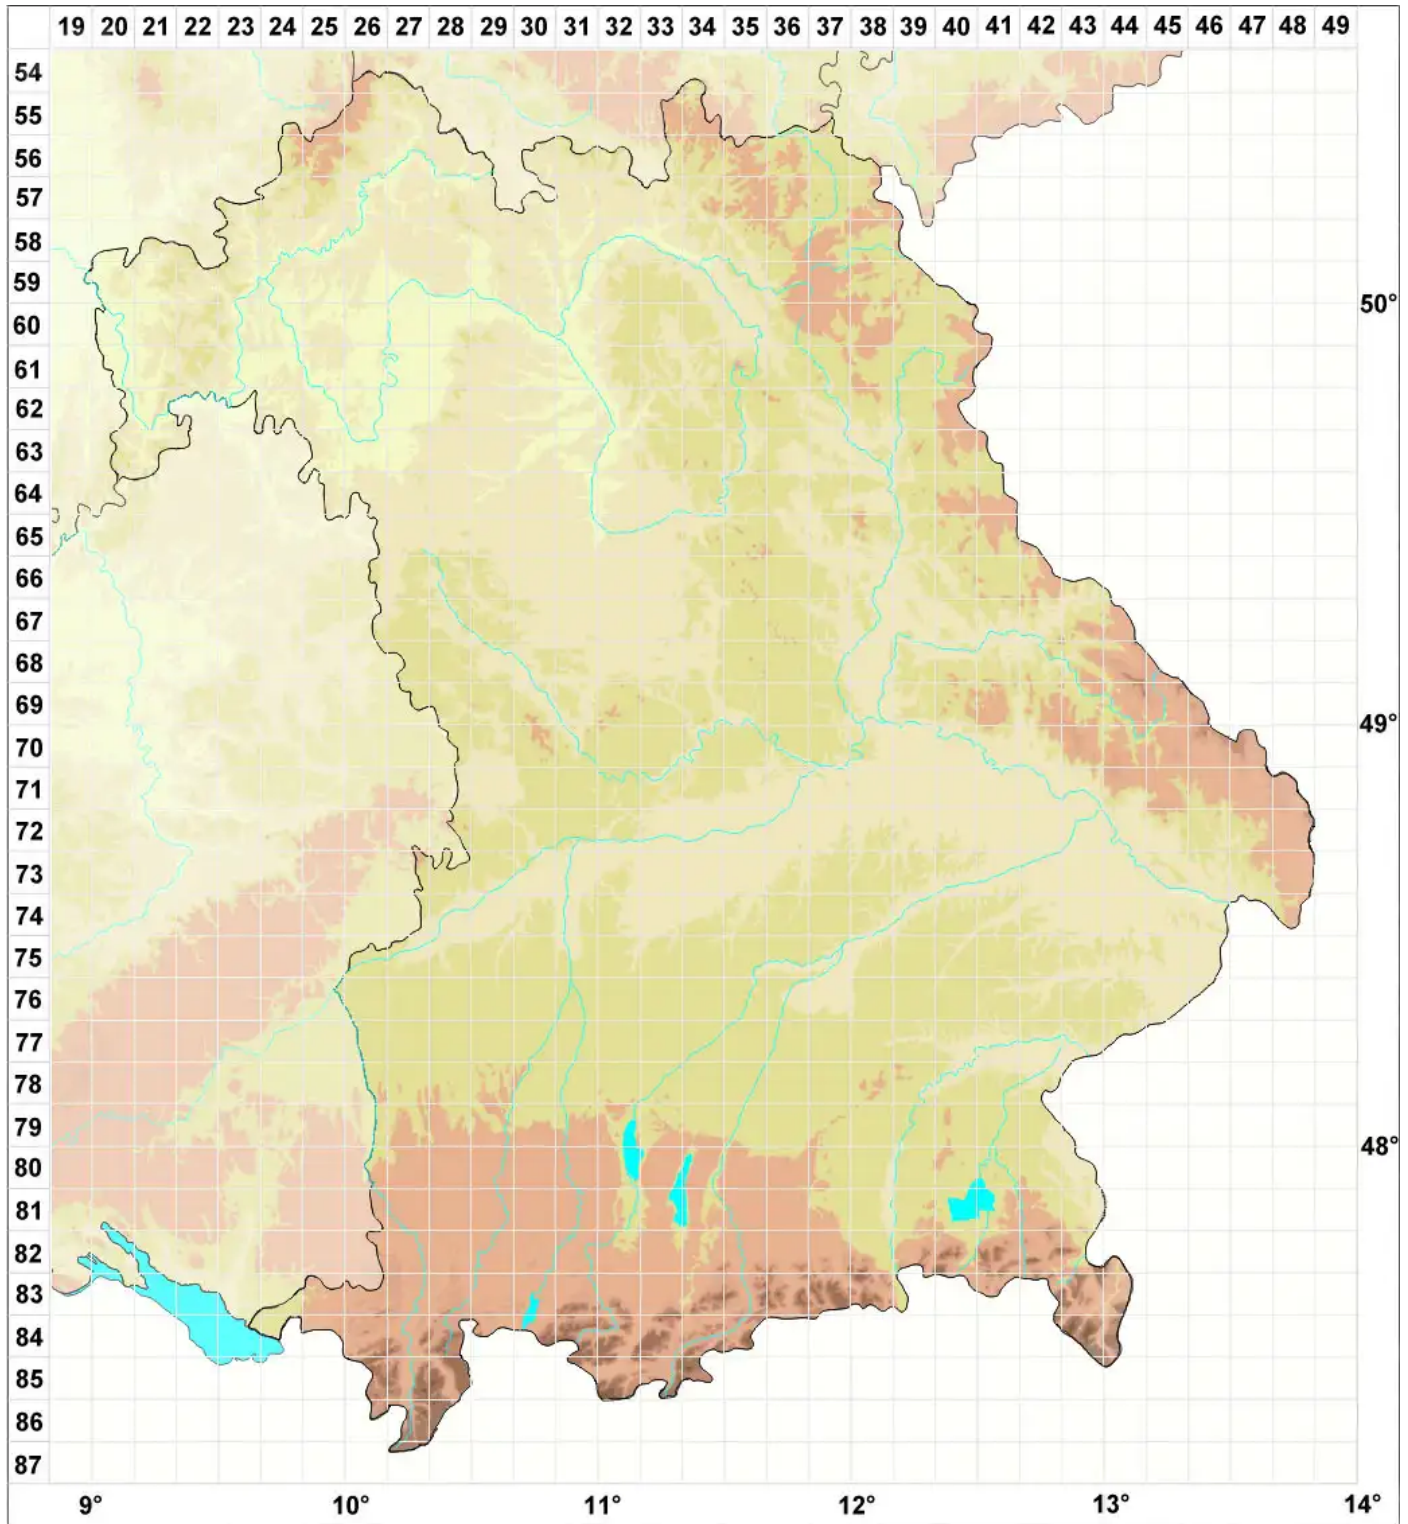

Sciuro-hypnum tromsoeense (Kaurin & Arnell) Draper & Hedberg

Tromso-Schweifchenastmoos

Legende:

- Symbole:**
- Ausgefülltes Symbol:
Zeitraum von 1980 bis heute (Aktuelle Angabe)
 - Leeres Symbol:
Zeitraum vor 1980 (Altangabe)
 - Quadrat: Herbarbeleg