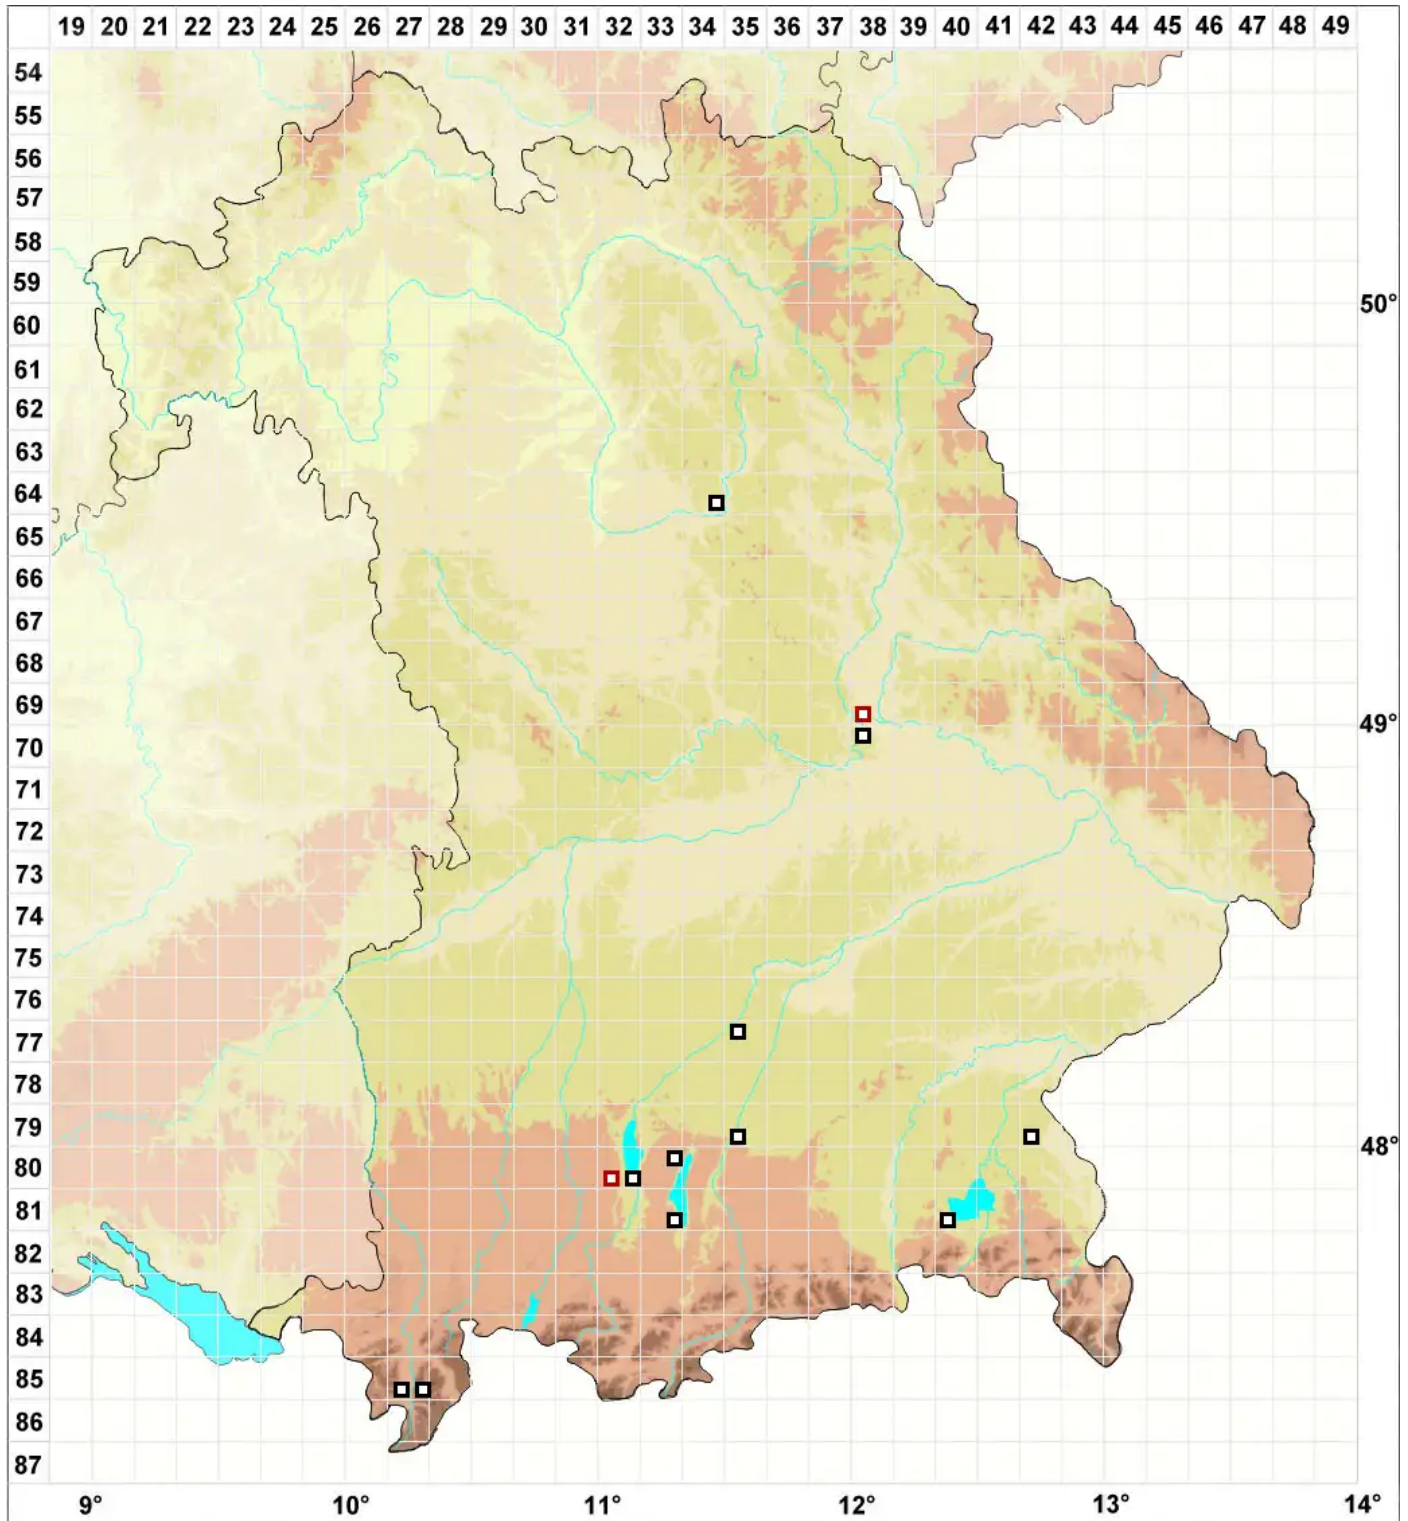

Brachythecium campestre (Müll.Hal.) Schimp.

Feld-Kurzbüchsenmoos

Legende:

- Symbole:**
- Ausgefülltes Symbol:
Zeitraum von 1980 bis heute (Aktuelle Angabe)
 - Leeres Symbol:
Zeitraum vor 1980 (Altangabe)
 - Quadrat: Herbarbeleg