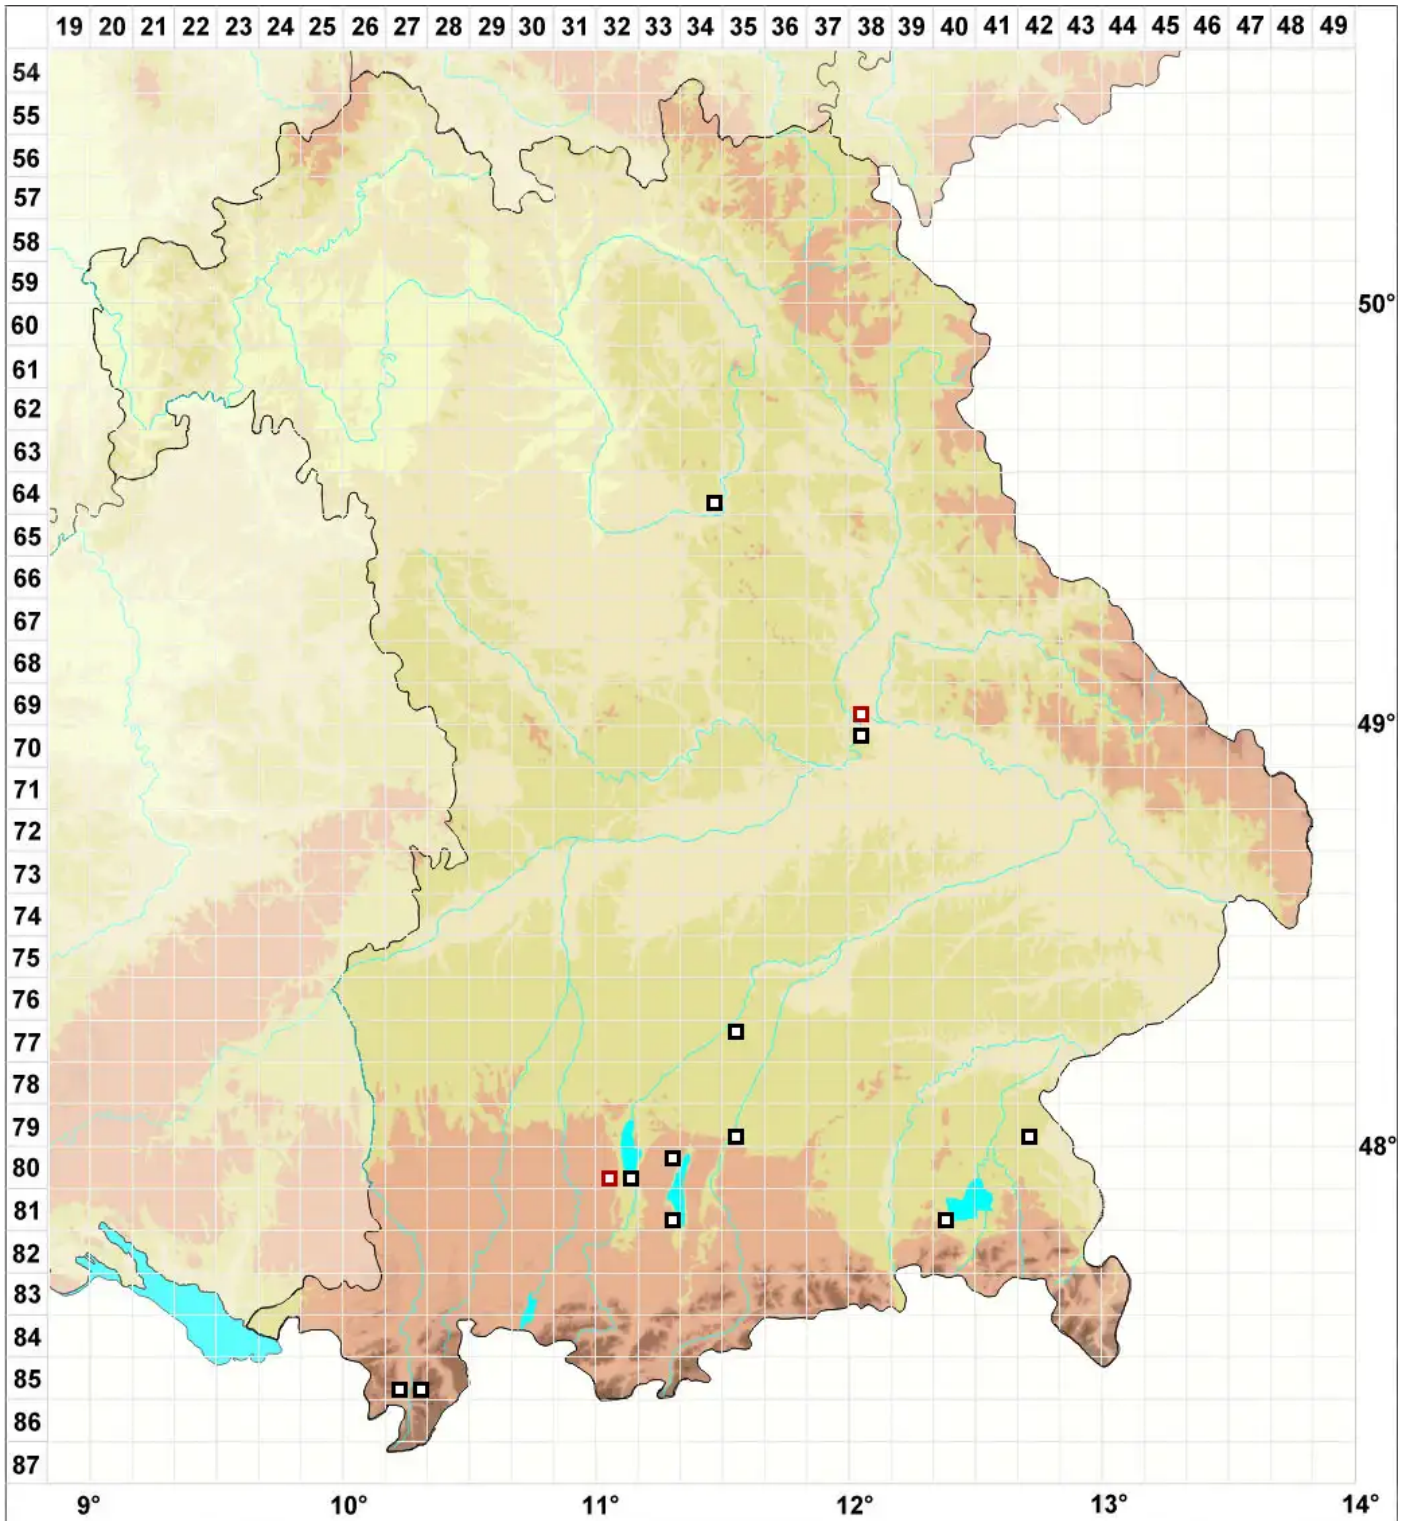

Brachythecium campestre (Müll.Hal.) Schimp.

Feld-Kurzbüchsenmoos

Legende:

- Symbole:**
- Ausgefülltes Symbol:
Zeitraum von 1980 bis heute (Aktuelle Angabe)
 - Leeres Symbol:
Zeitraum vor 1980 (Altangabe)
 - Quadrat: Herbarbeleg