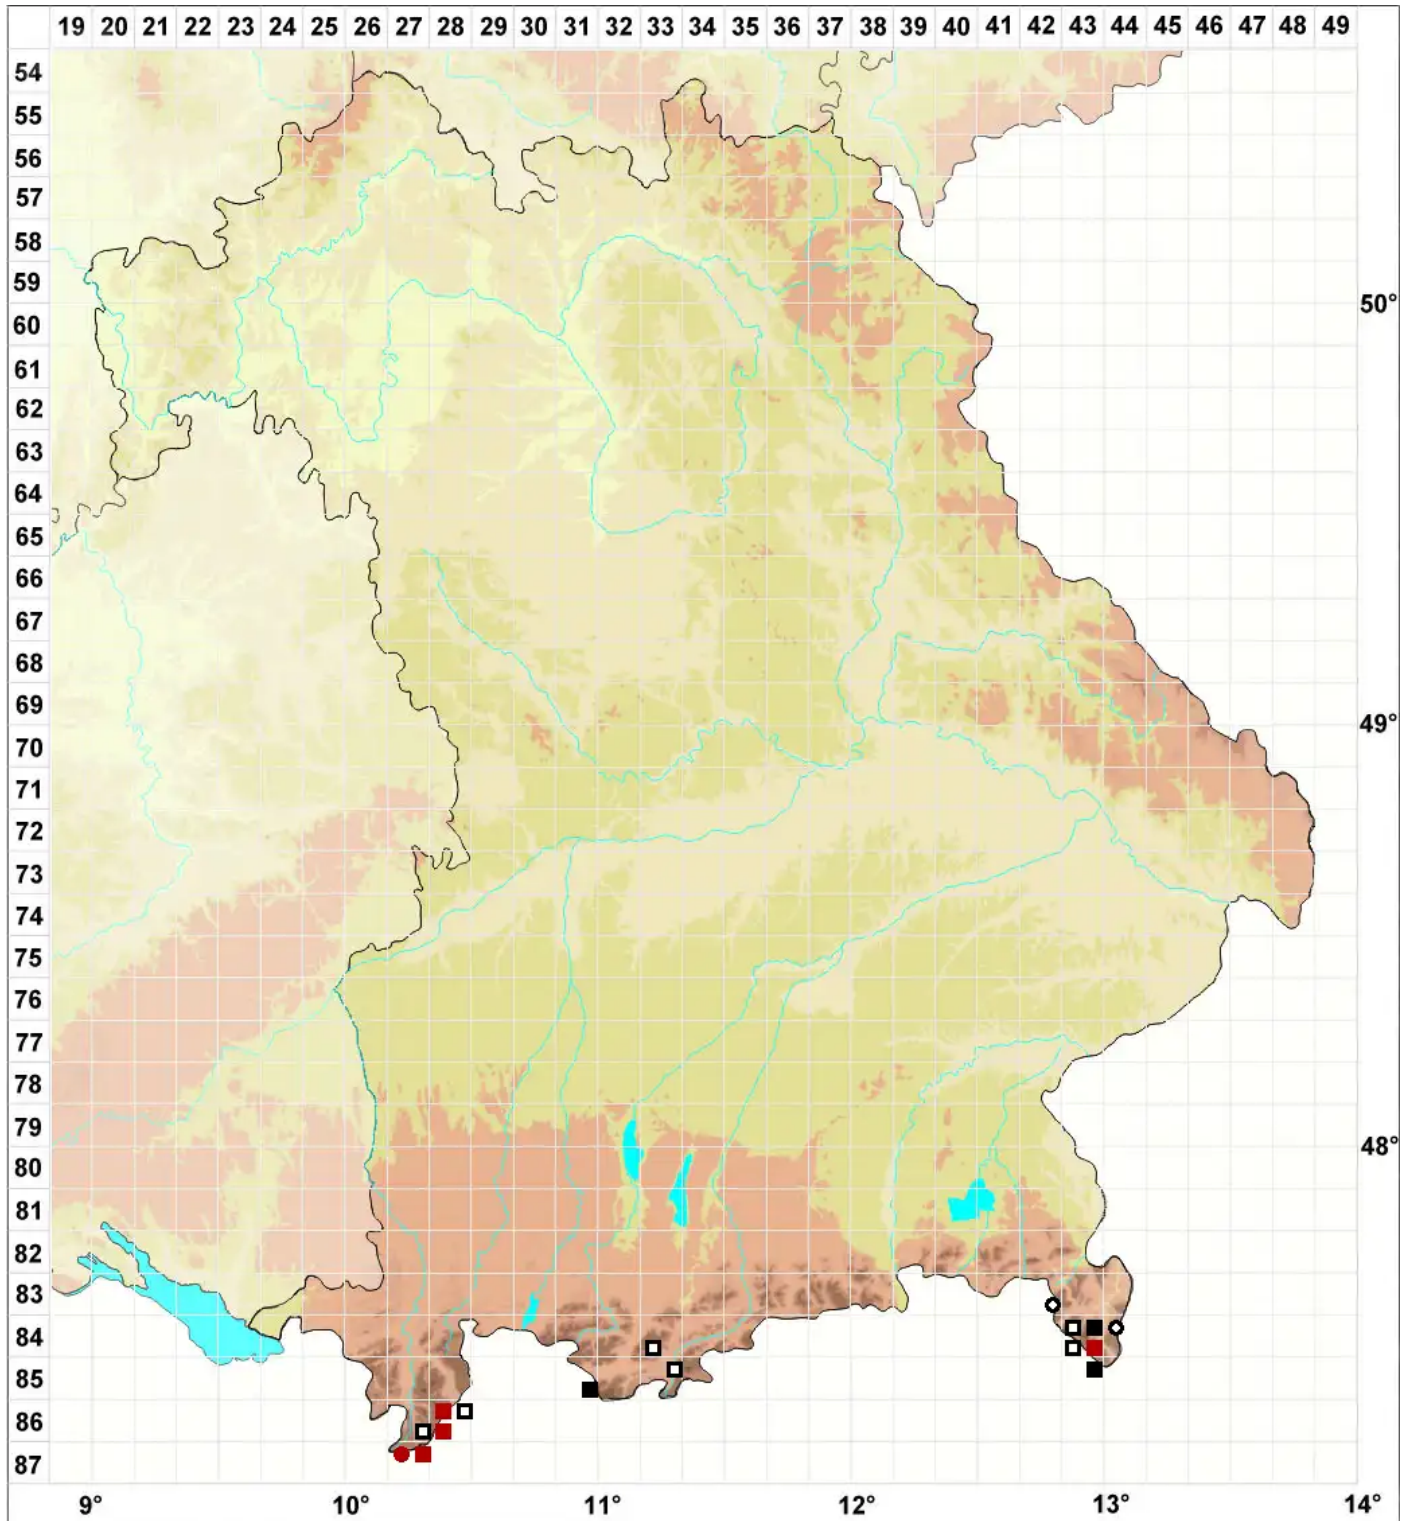

# Brachytheciastrum trachypodium (Brid.) Ignatov & Huttunen

Dickfuß Zwergkurzkapselmoos, Dickfuß-Kurzkapselmoos

Legende:

**Symbole:**

Ausgefülltes Symbol:  
Zeitraum von 1980 bis heute (Aktuelle Angabe)

Leeres Symbol:  
Zeitraum vor 1980 (Altangabe)

Quadrat: Herbarbeleg