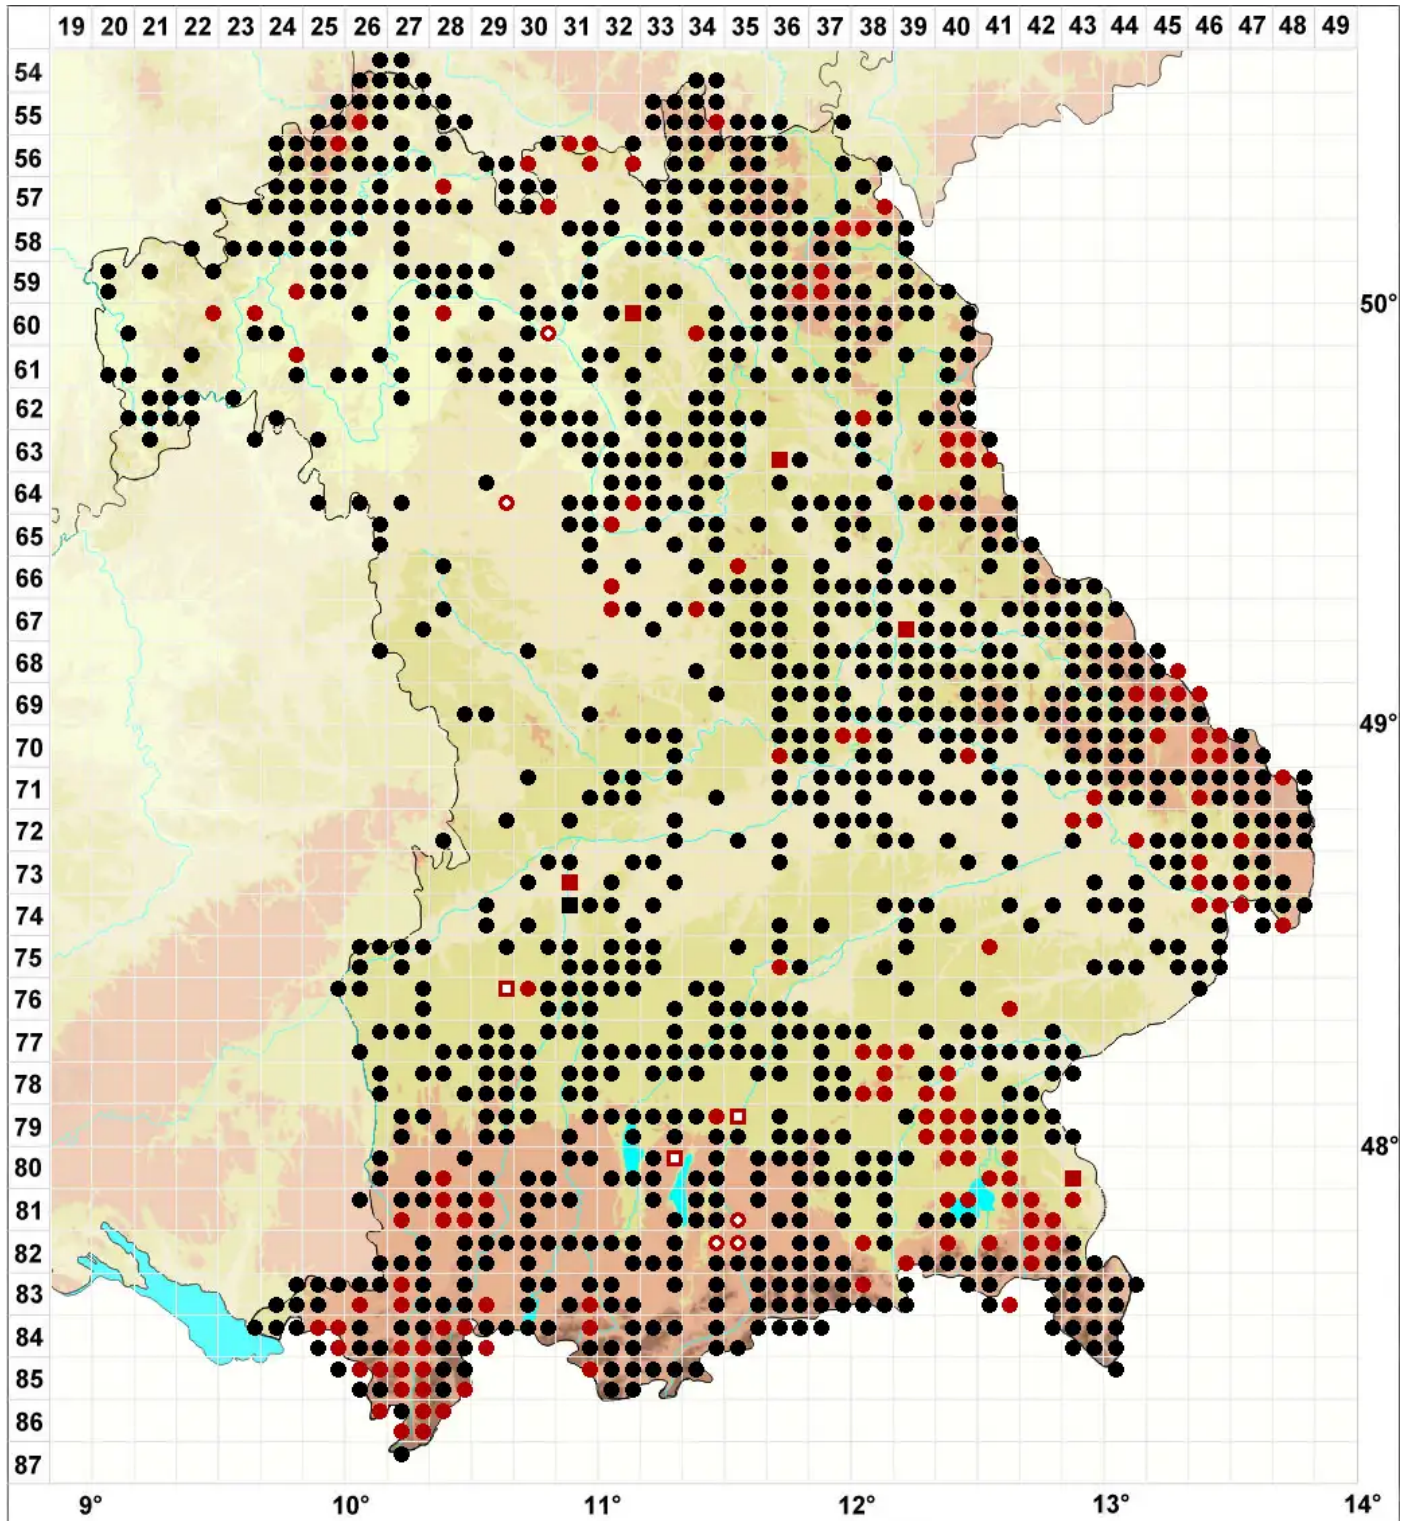

Brachythecium salebrosum (Hoffm. ex F.Weber & D.Mohr) Schreb.

Glattstieliges Kurzbüchsenmoos

Legende:

Symbole:

Ausgefülltes Symbol:
Zeitraum von 1980 bis heute (Aktuelle Angabe)

Leeres Symbol:
Zeitraum vor 1980 (Altangabe)

Quadrat: Herbarbeleg