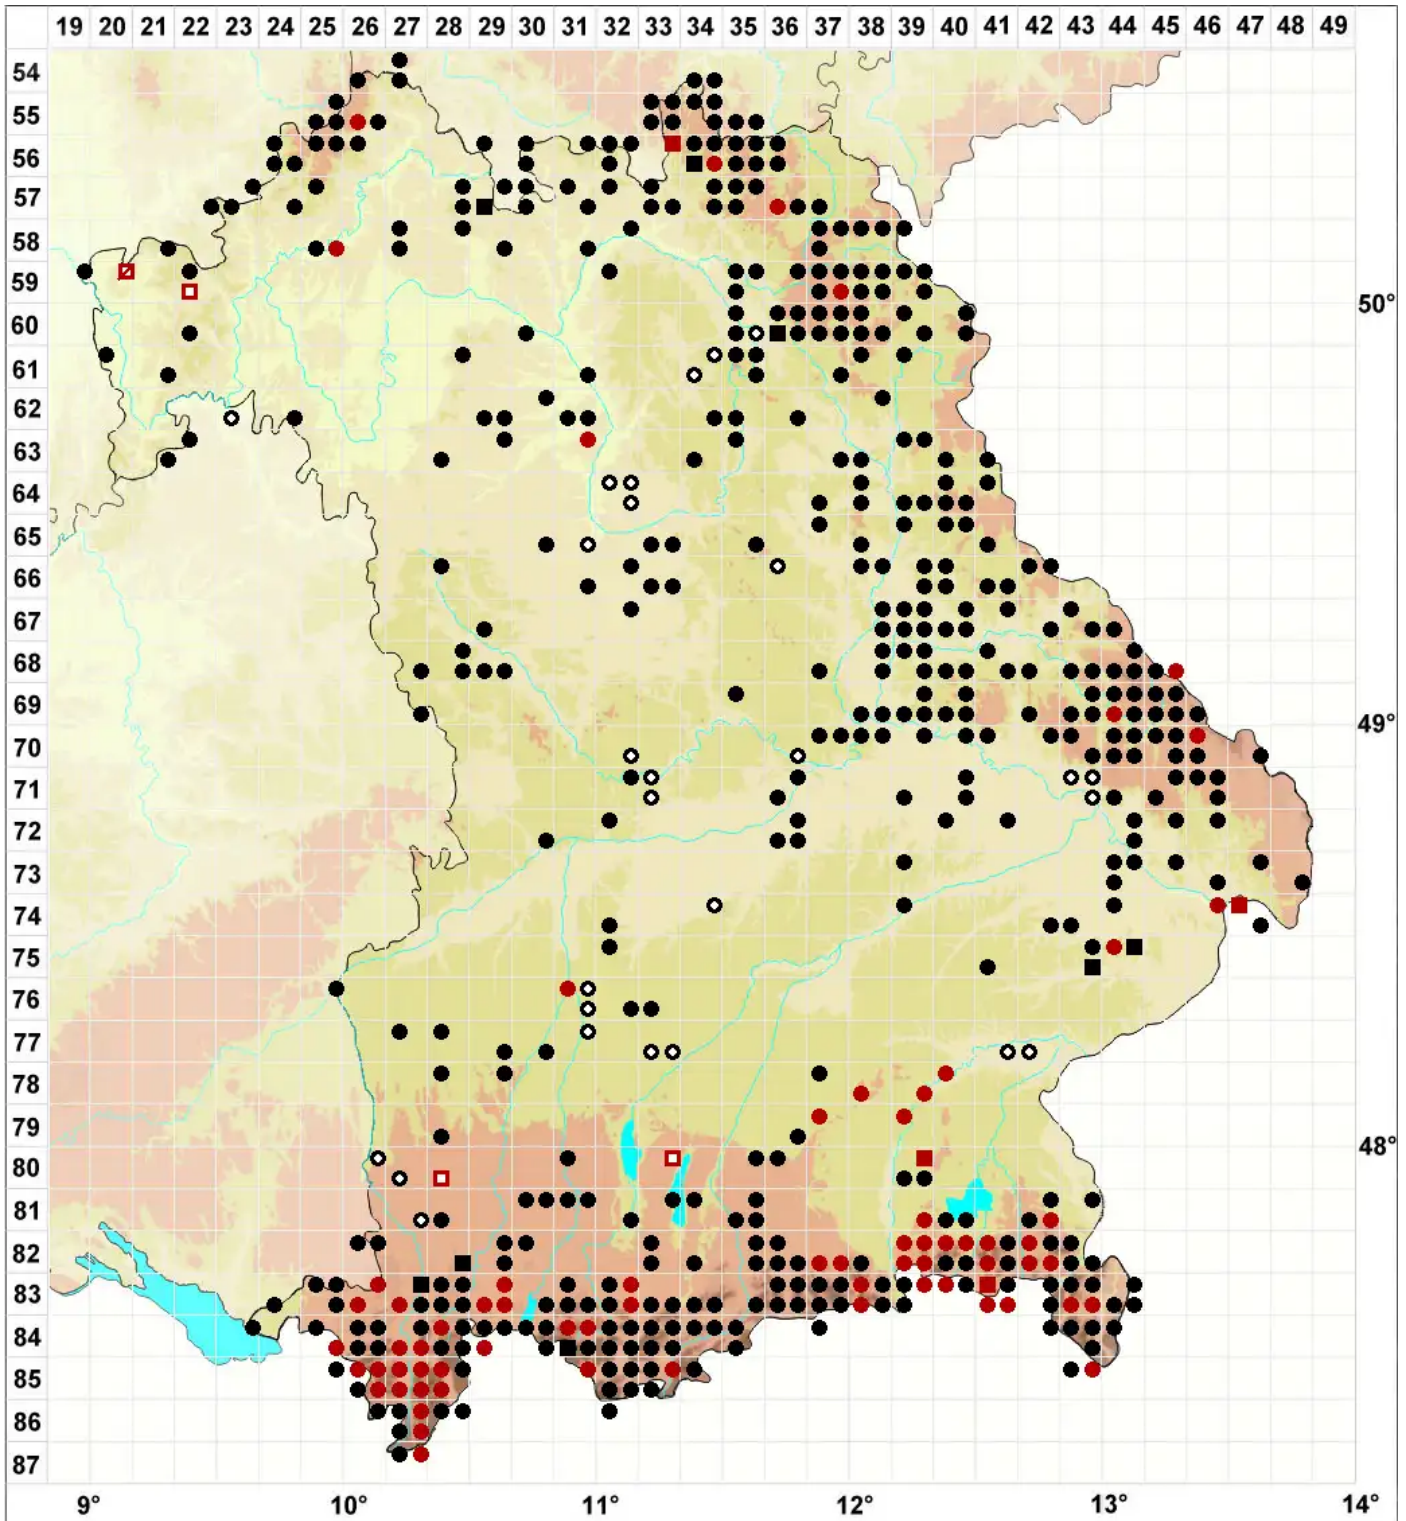

Calliergonella lindbergii (Mitt.) Hedenäs

Lindbergs Spießmoos, Lindbergs Schlafmoos

Legende:

Symbole:

Ausgefülltes Symbol:
Zeitraum von 1980 bis heute (Aktuelle Angabe)

Leeres Symbol:
Zeitraum vor 1980 (Altangabe)

Quadrat: Herbarbeleg