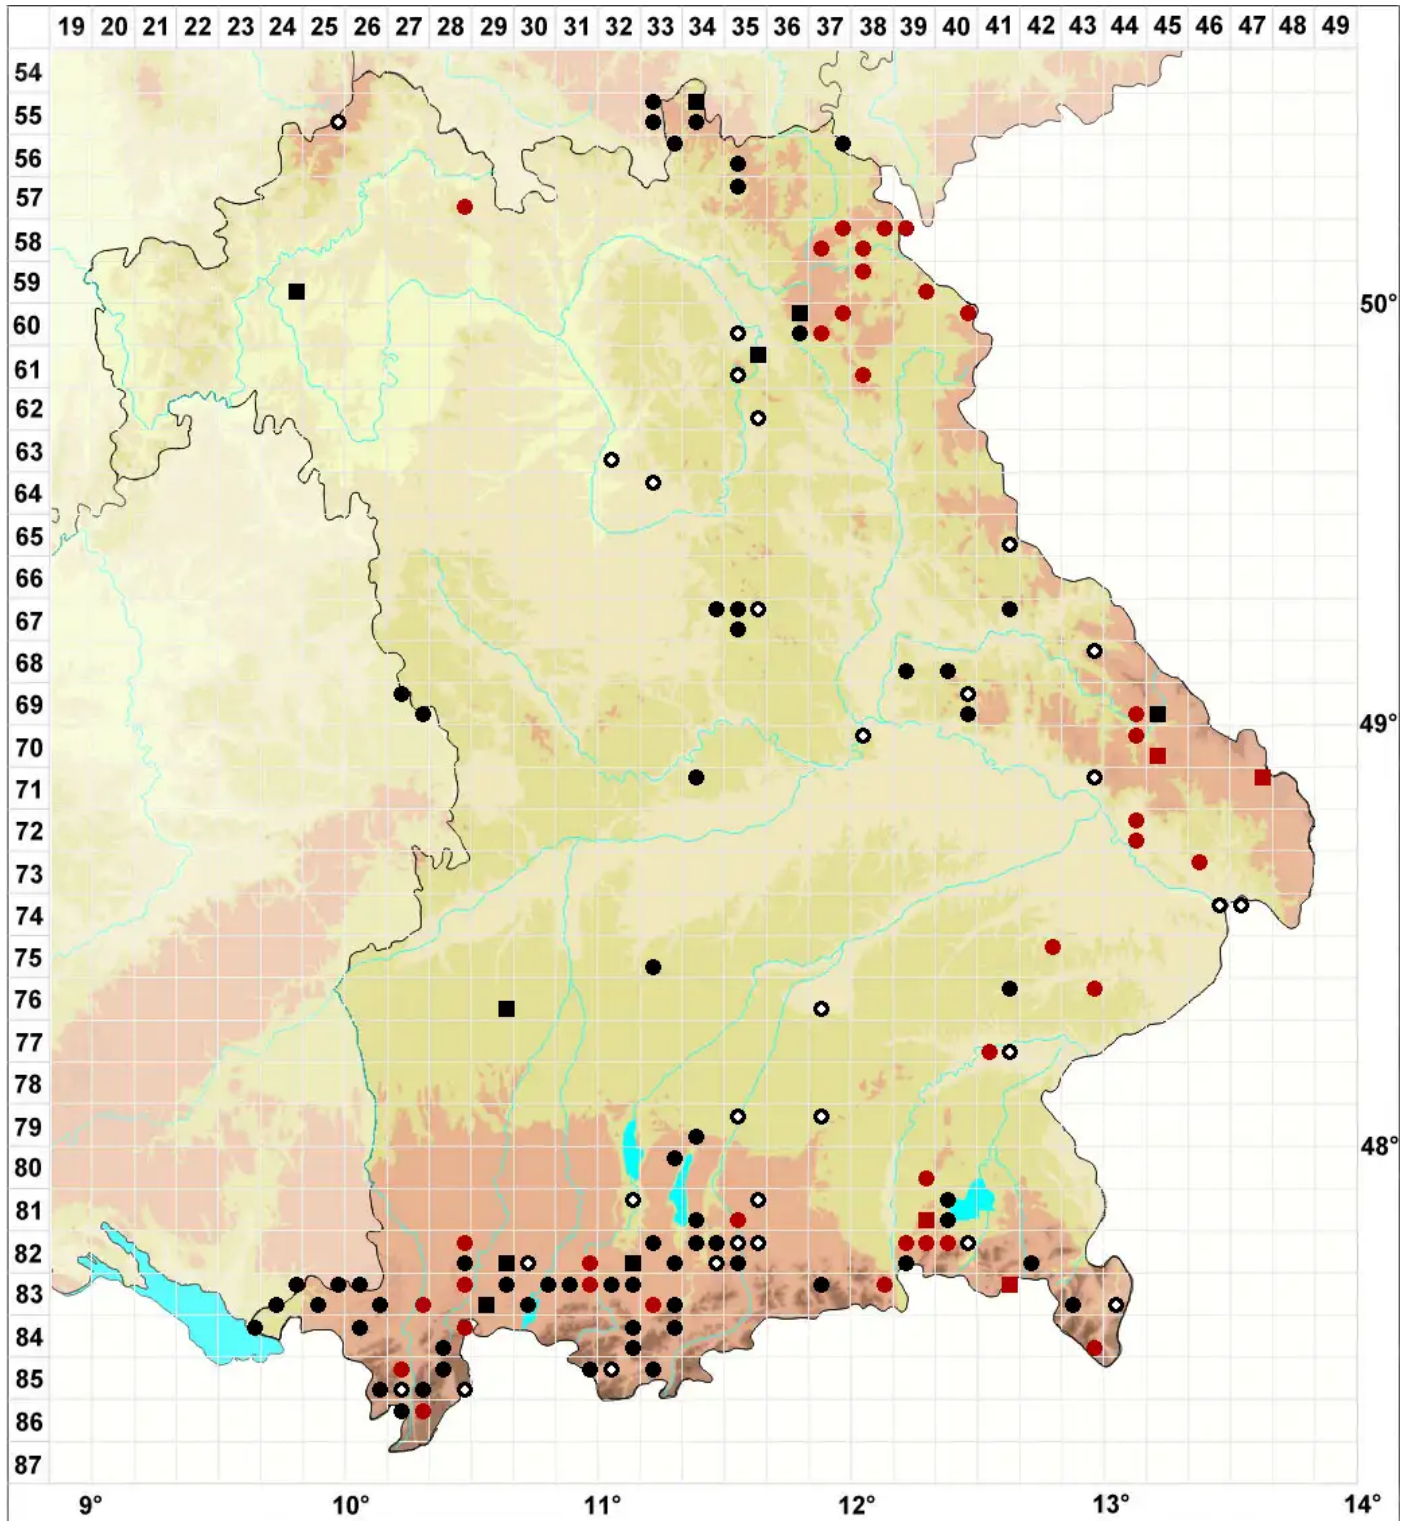

Breidleria pratensis (W.D.J.Koch ex Spruce) Loeske

Breidlers Wiesenschlafmoos, Wiesen-Breidlermoos

Legende:

Symbole:
Ausgefülltes Symbol:
Zeitraum von 1980 bis heute (Aktuelle Angabe)
Leeres Symbol:
Zeitraum vor 1980 (Altangabe)
Quadrat: Herbarbeleg