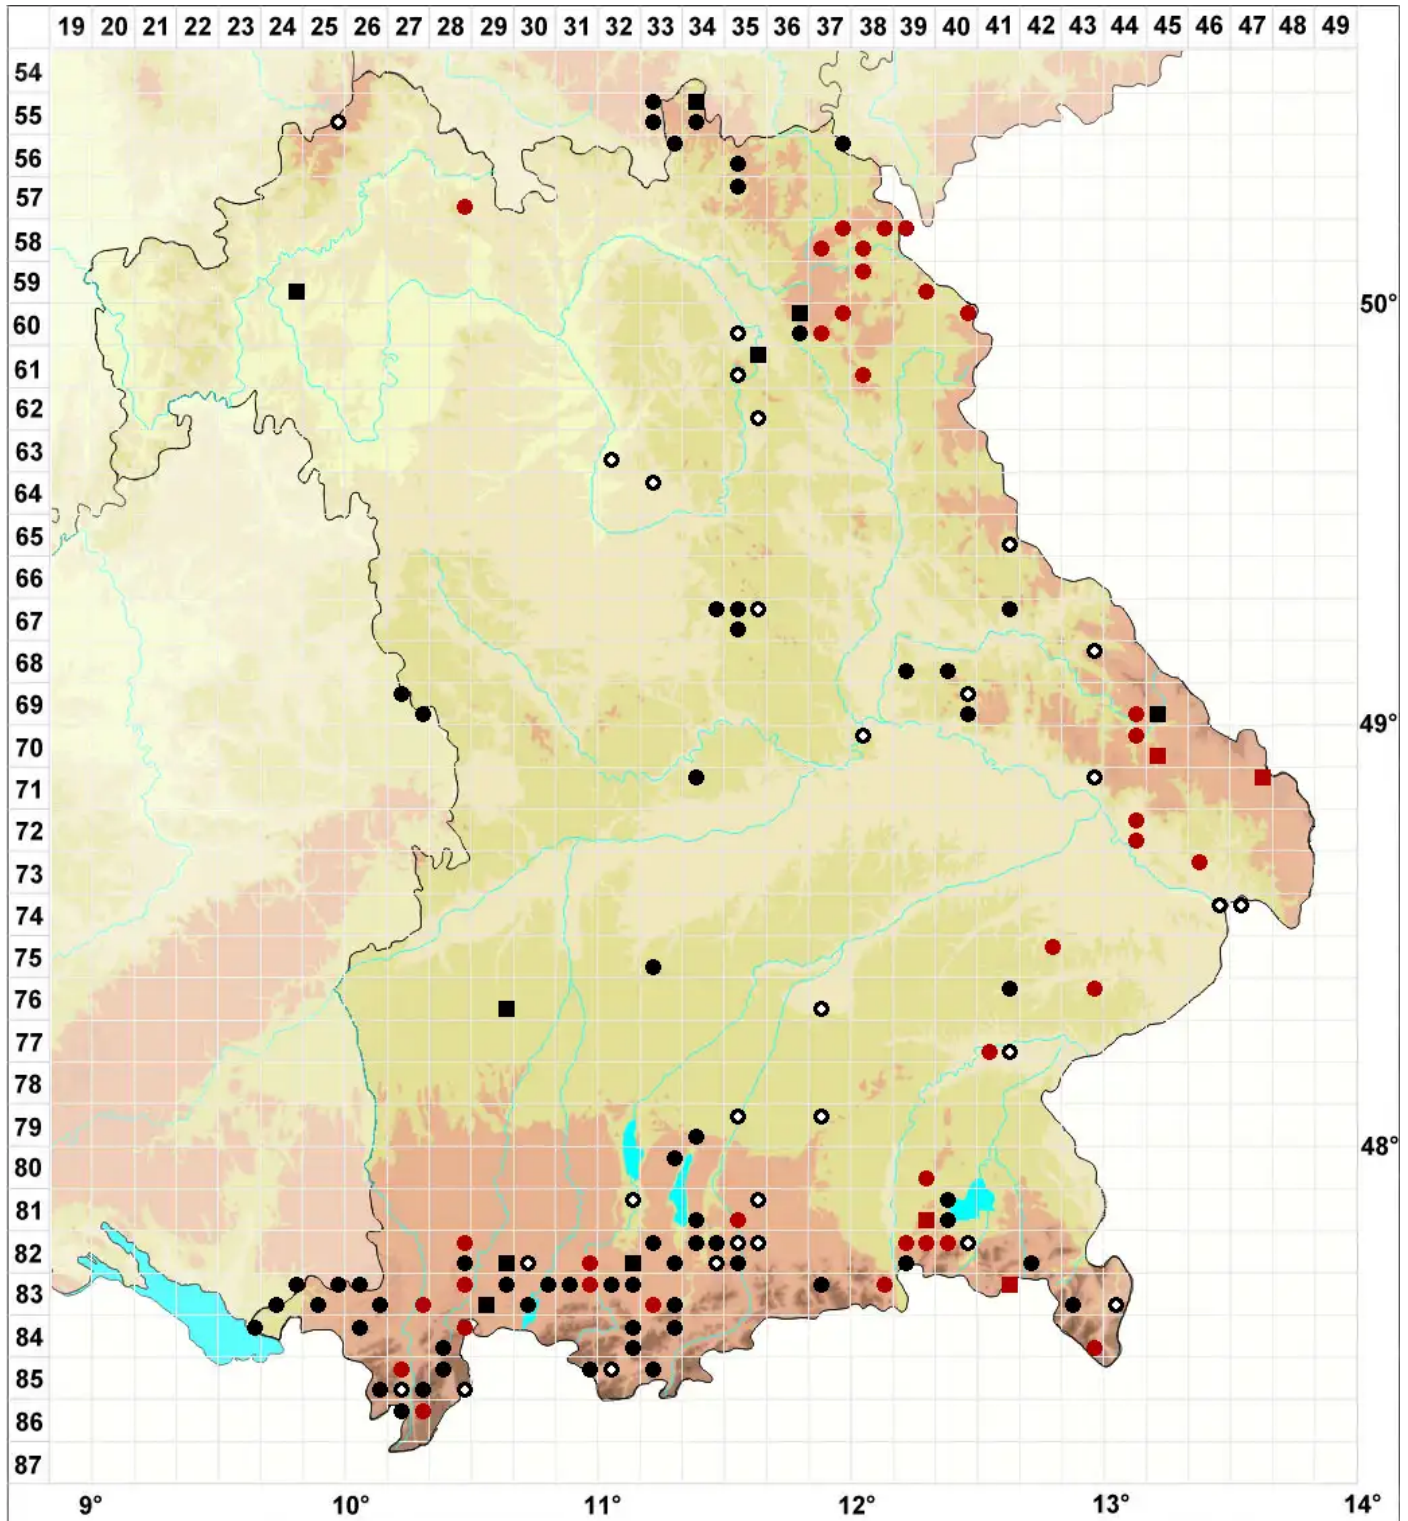

Breidleria pratensis (W.D.J.Koch ex Spruce) Loeske

Breidlers Wiesenschlafmoos, Wiesen-Breidlermoos

Legende:

- Symbole:**
- Ausgefülltes Symbol:
Zeitraum von 1980 bis heute (Aktuelle Angabe)
 - Leeres Symbol:
Zeitraum vor 1980 (Altangabe)
 - Quadrat: Herbarbeleg