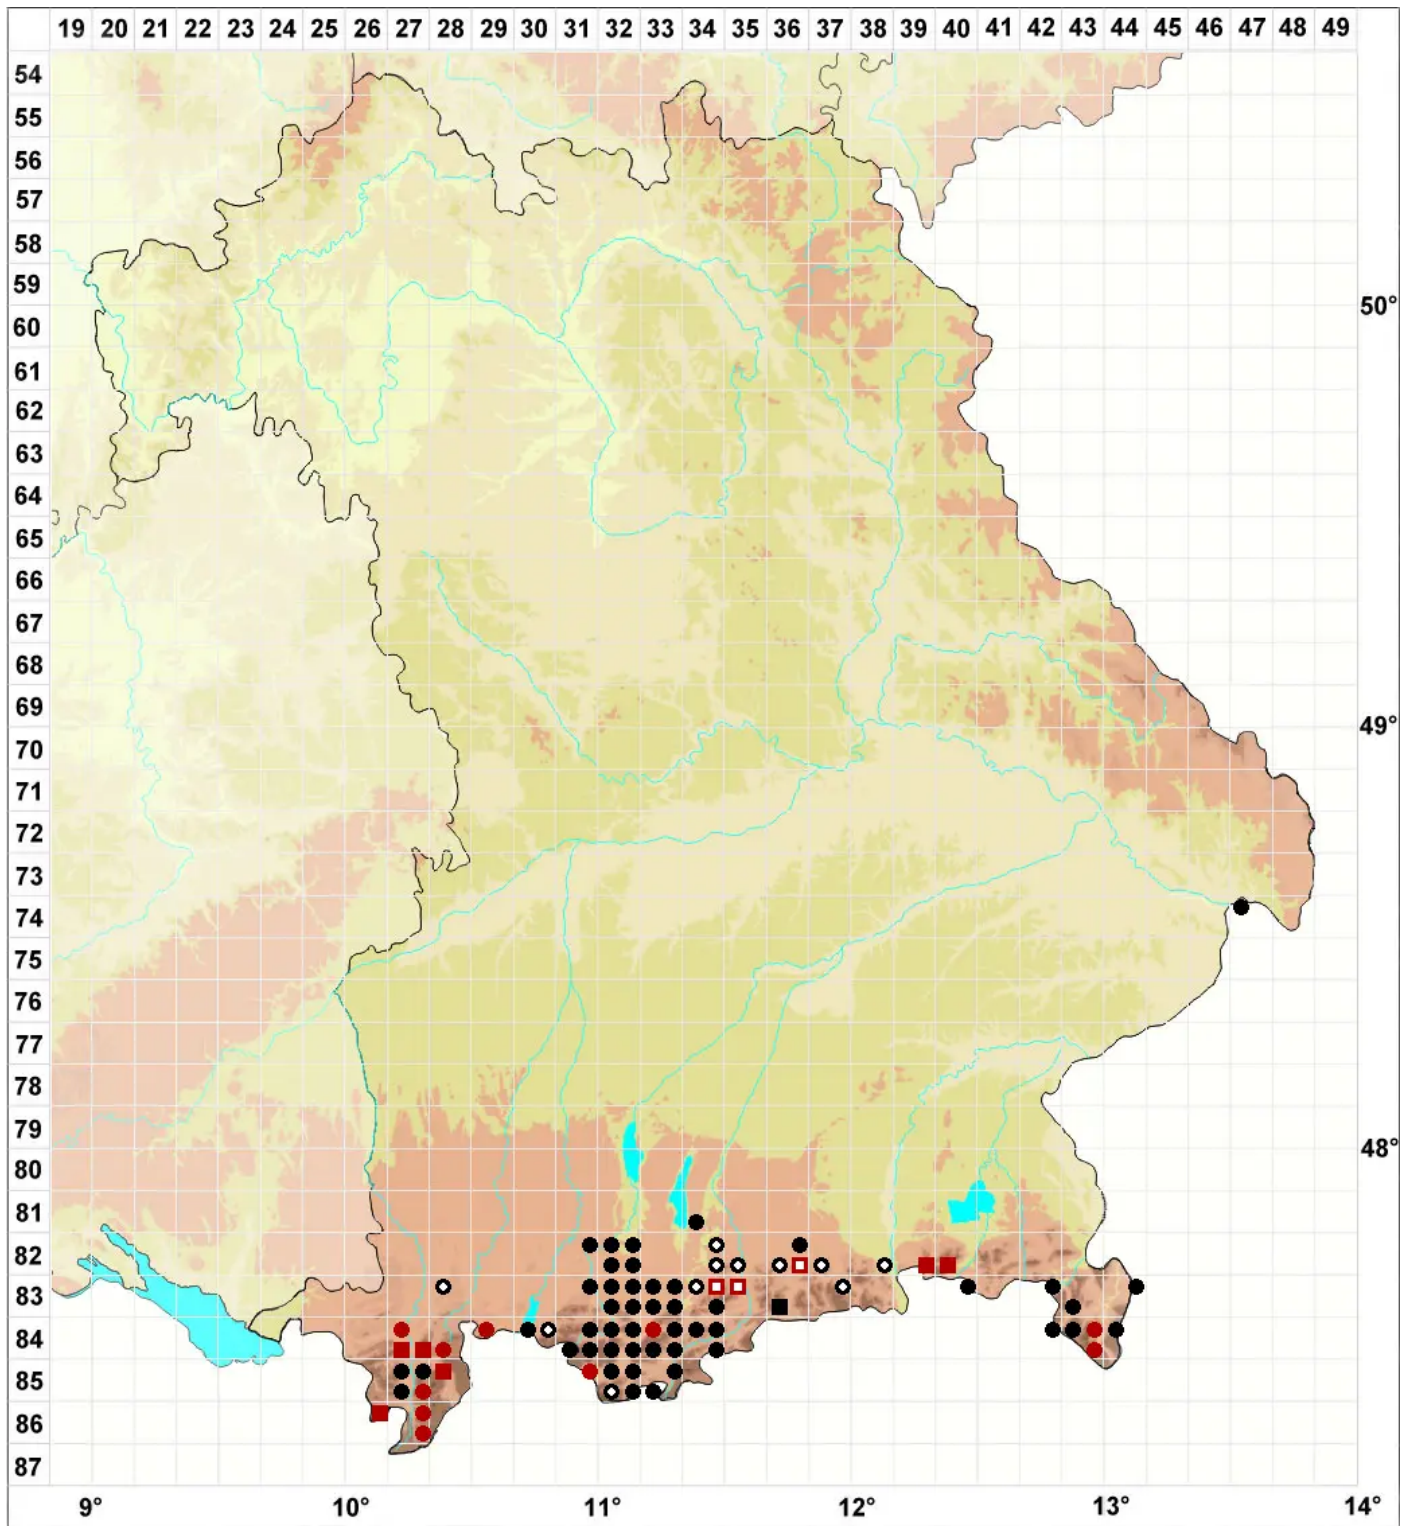

# Brotherella lorentziana (Molendo ex Lorentz) Loeske ex M.Fleis

## Lorentz'sches Ölglanzmoos

Legende:

**Symbole:**

Ausgefülltes Symbol:  
Zeitraum von 1980 bis heute (Aktuelle Angabe)

Leeres Symbol:  
Zeitraum vor 1980 (Altangabe)

Quadrat: Herbarbeleg