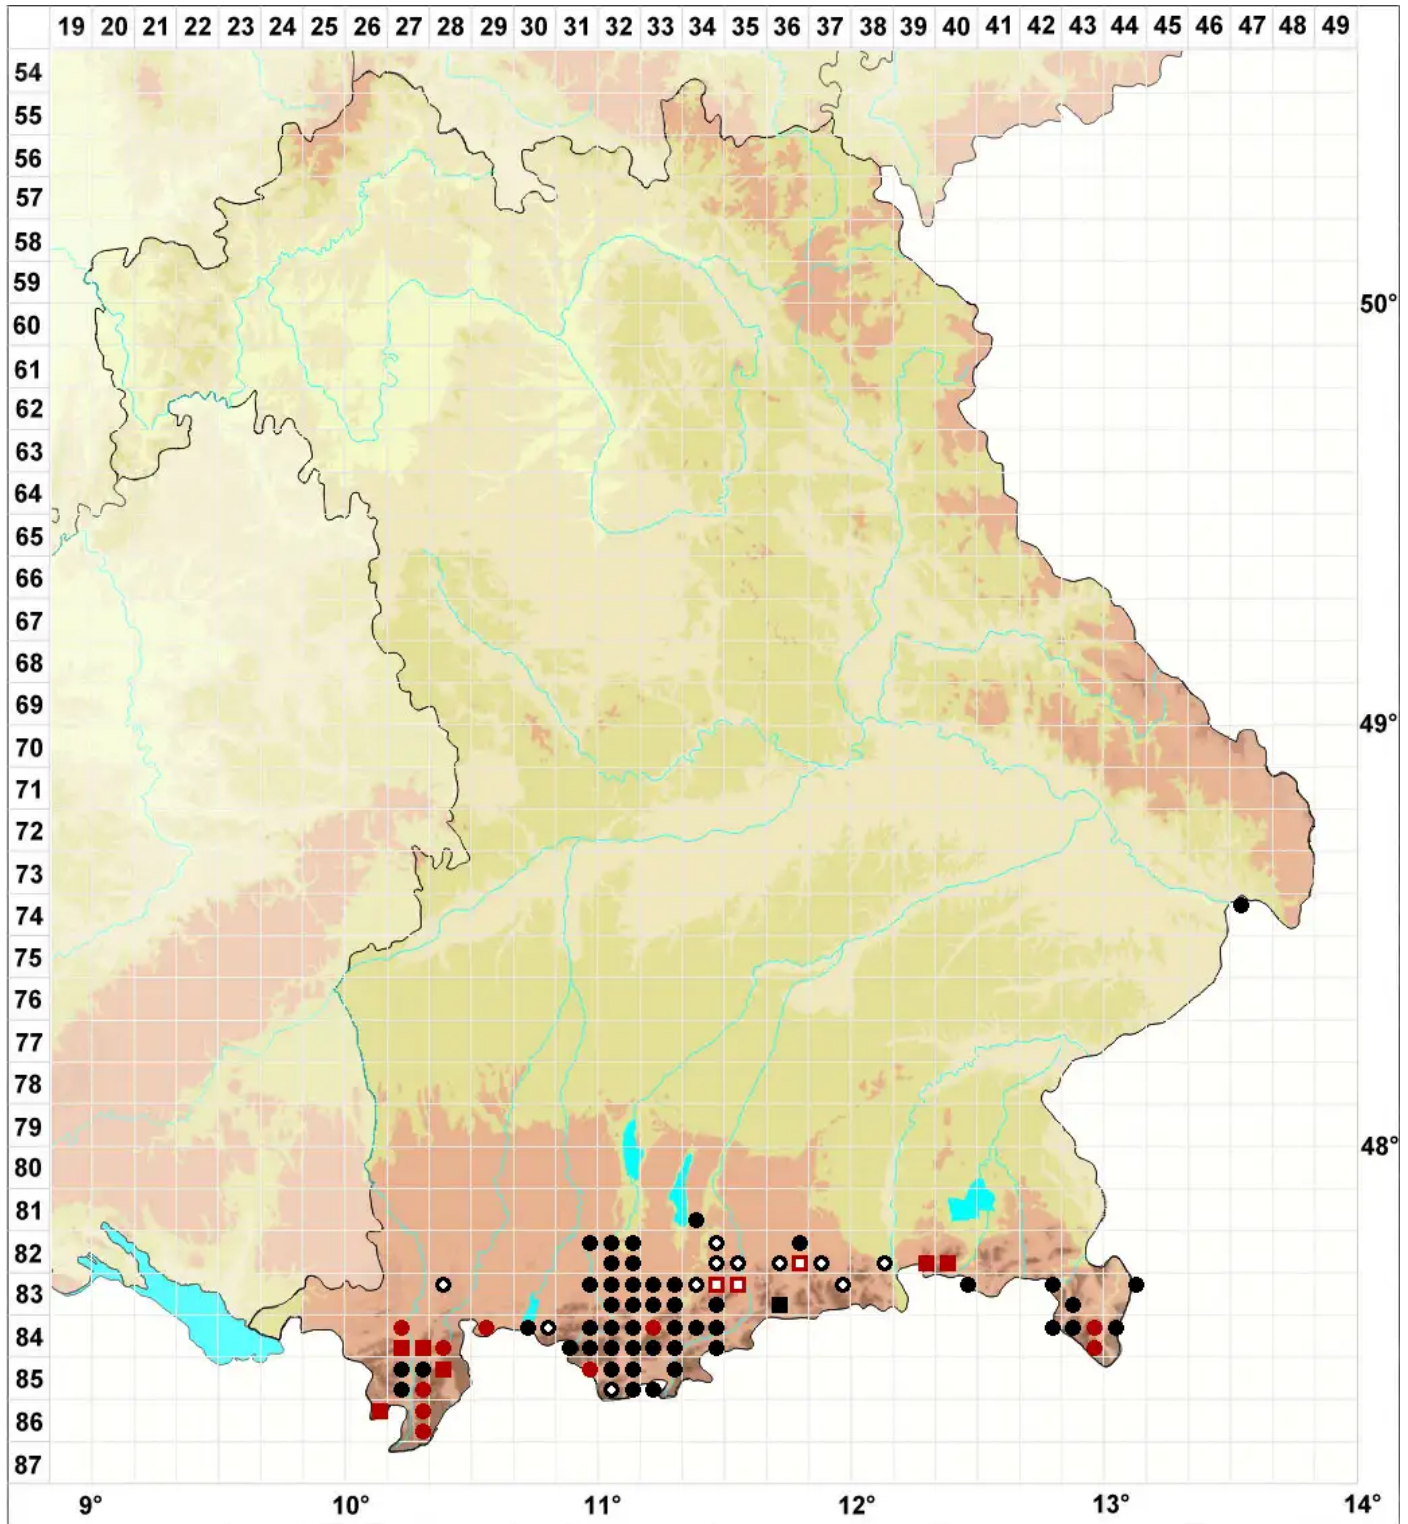

Brotherella lorentziana (Molendo ex Lorentz) Loeske ex M.Fleis

Lorentz'sches Ölglanzmoos

Legende:

- Symbole:**
- Ausgefülltes Symbol:
Zeitraum von 1980 bis heute (Aktuelle Angabe)
 - Leeres Symbol:
Zeitraum vor 1980 (Altangabe)
 - Quadrat: Herbarbeleg