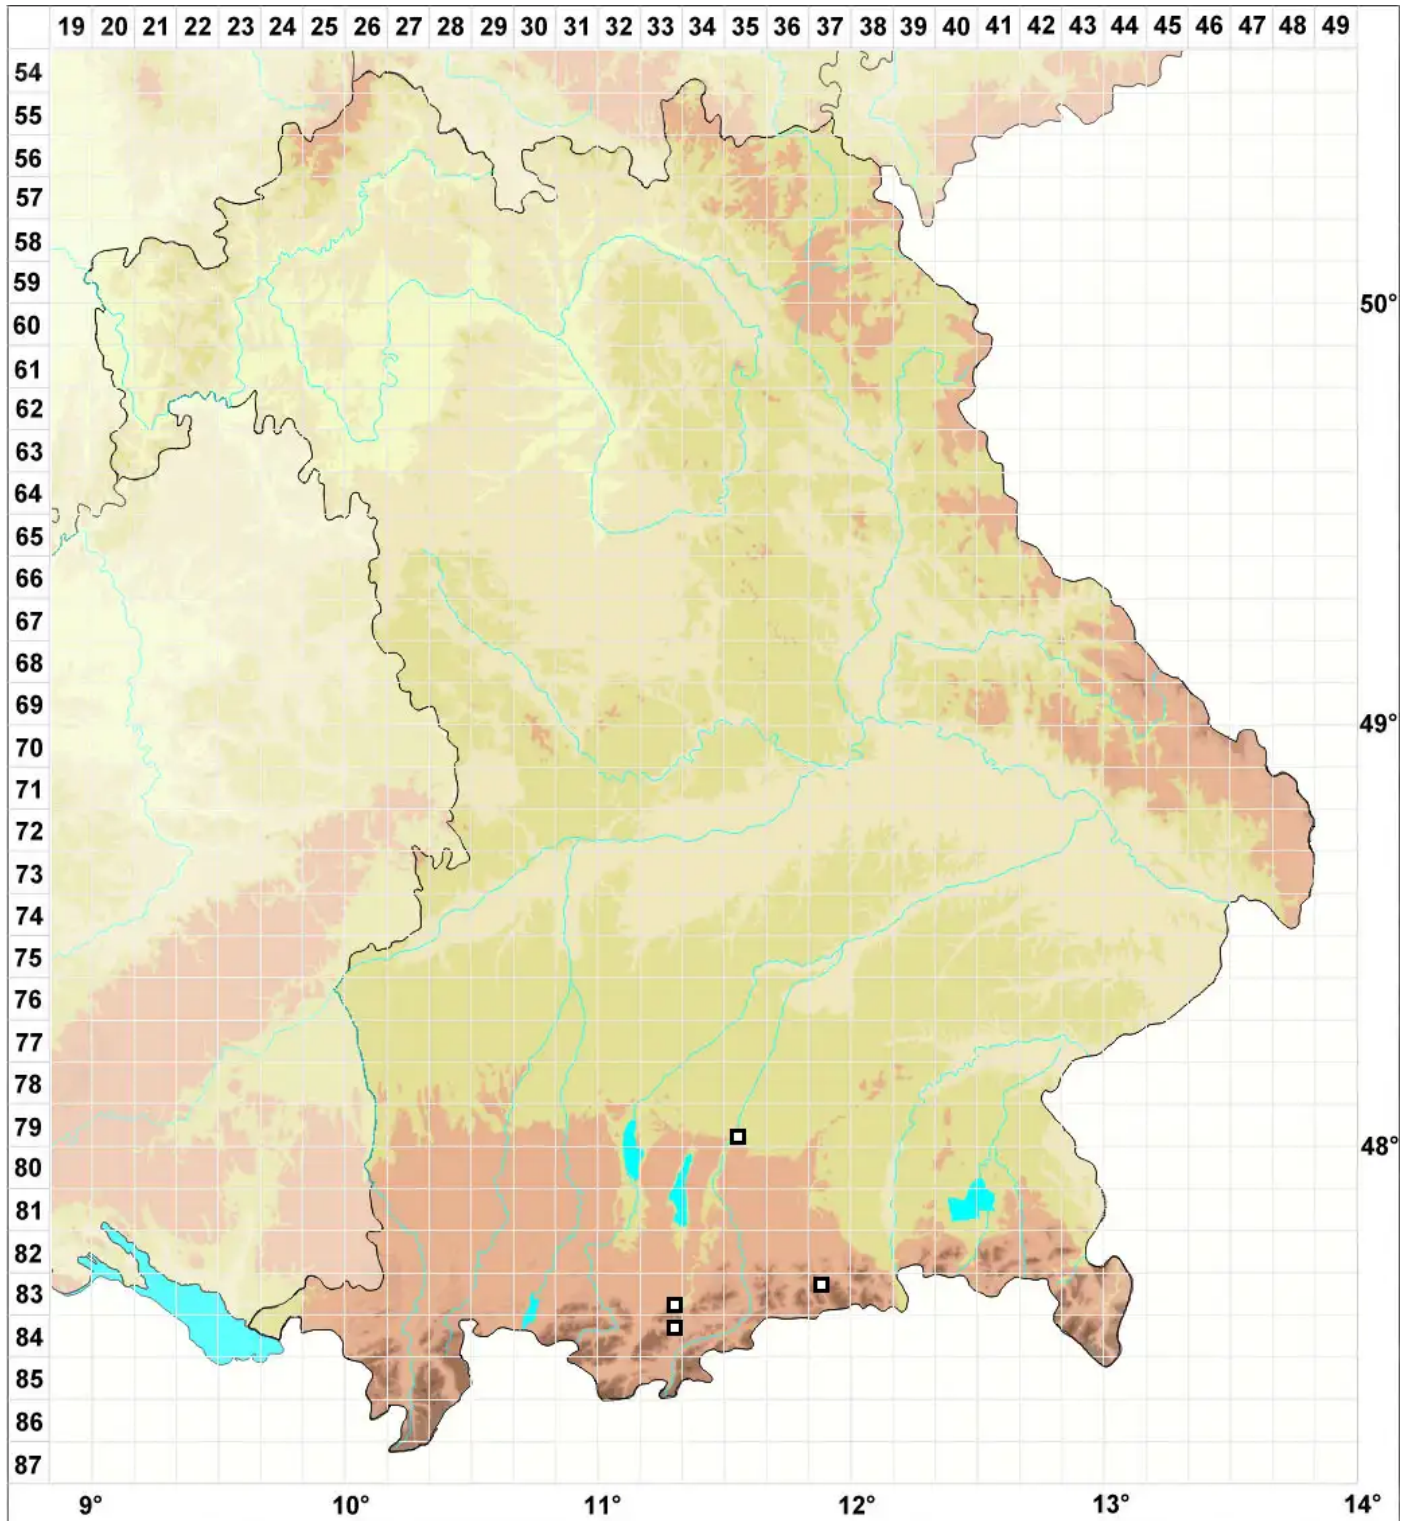

Heterophyllum affine (Hook.) M.Fleisch.

Verwandtes Wechselblattmoos

Legende:

Symbole:
Ausgefülltes Symbol:
Zeitraum von 1980 bis heute (Aktuelle Angabe)
Leeres Symbol:
Zeitraum vor 1980 (Altangabe)
Quadrat: Herbarbeleg