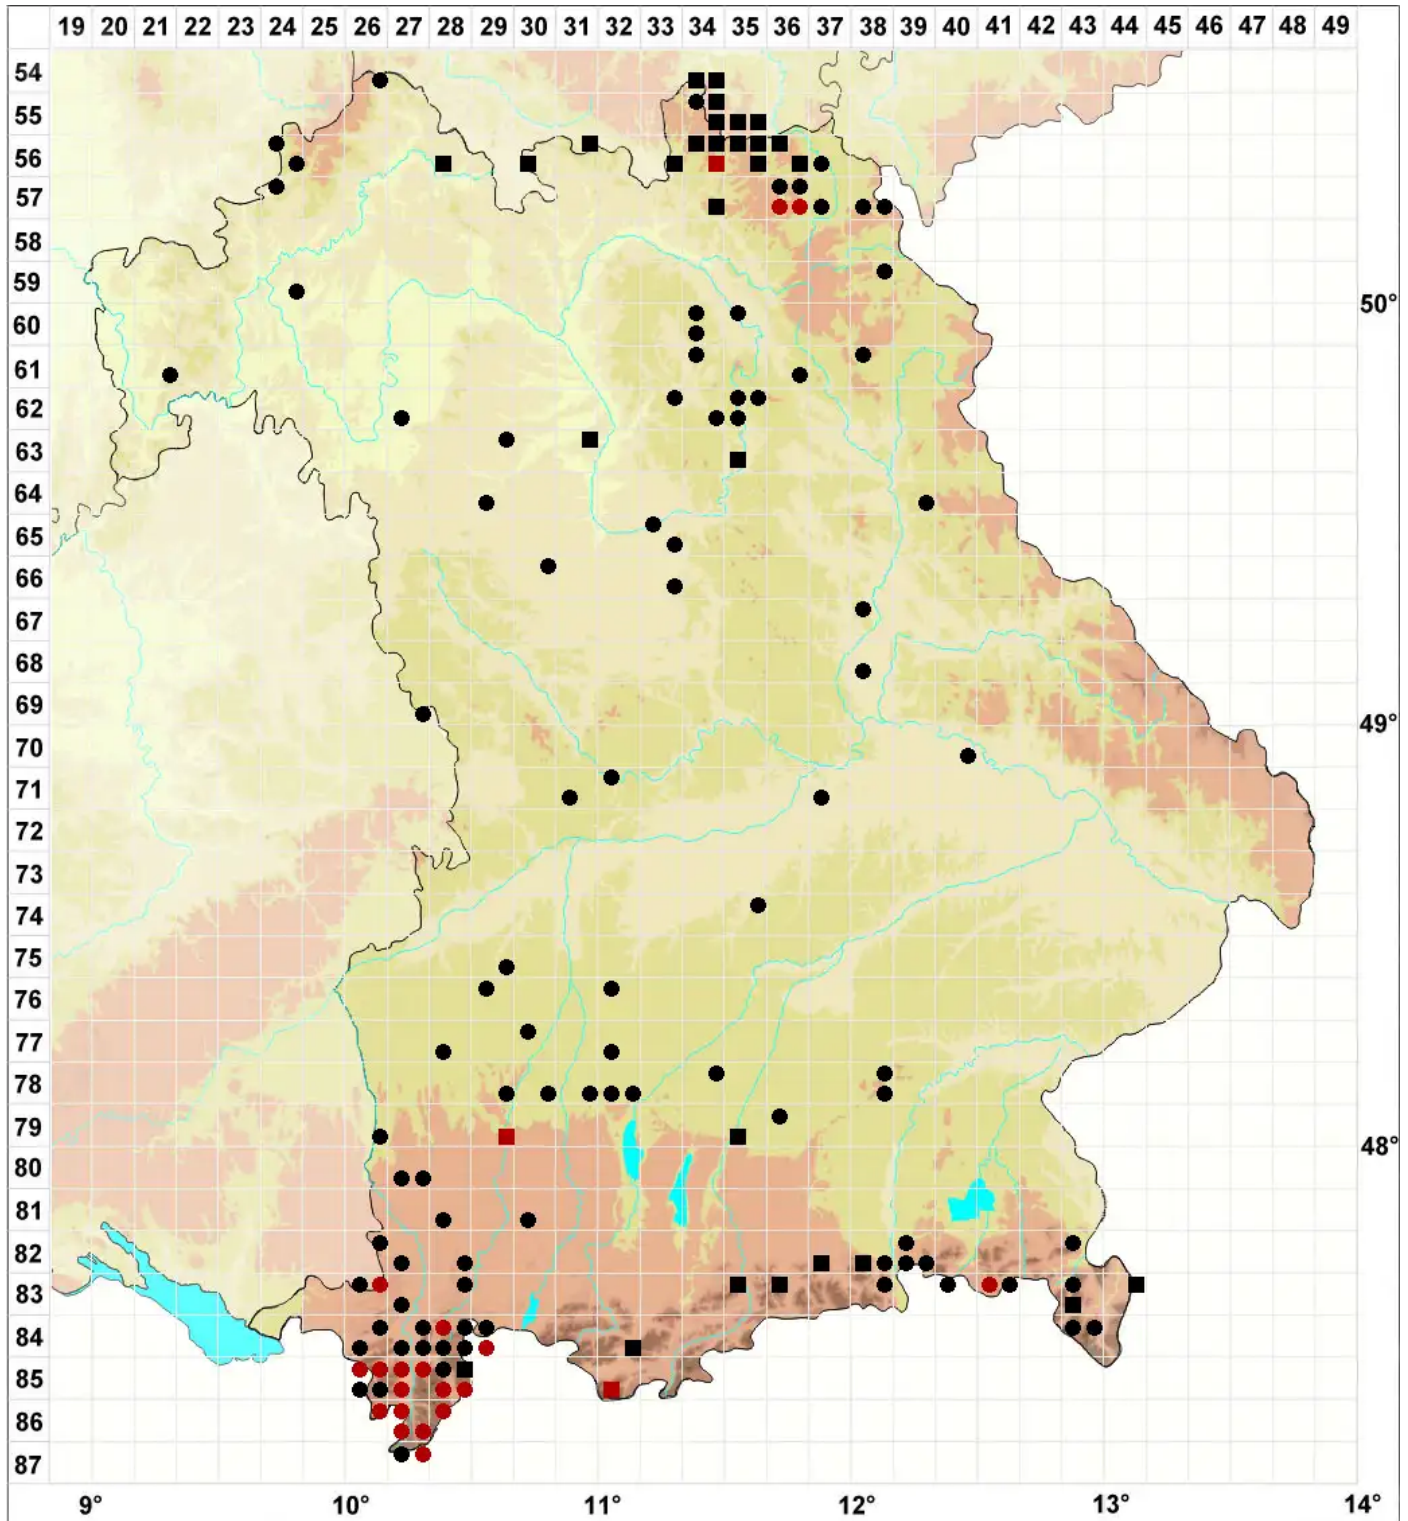

Bryoerythrophyllum ferruginascens (Stirt.) Giacom.

Rostrottes Rotblattmoos

Legende:

Symbole:
Ausgefülltes Symbol:
Zeitraum von 1980 bis heute (Aktuelle Angabe)
Leeres Symbol:
Zeitraum vor 1980 (Altangabe)
Quadrat: Herbarbeleg