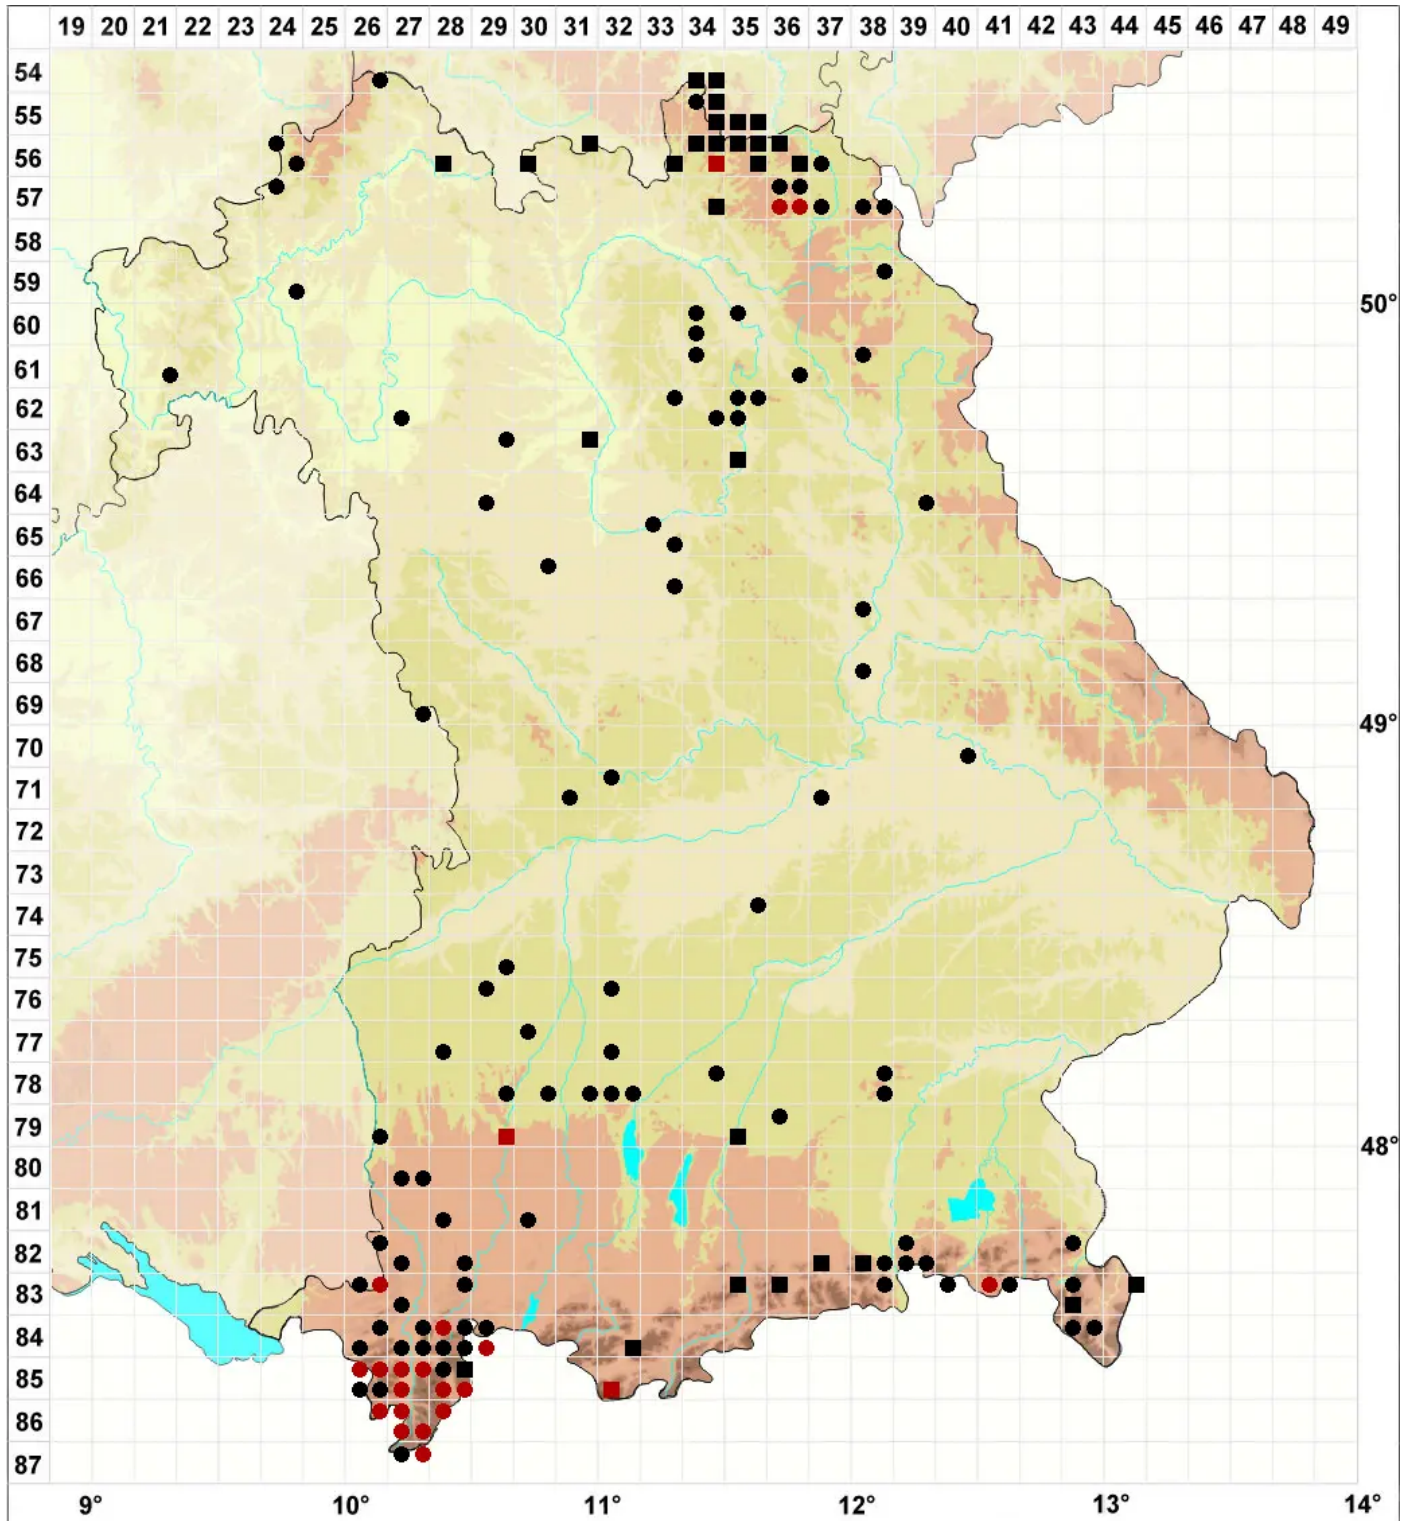

Bryoerythrophyllum ferruginascens (Stirt.) Giacom.

Rostrottes Rotblattmoos

Legende:

- Symbole:**
- Ausgefülltes Symbol:
Zeitraum von 1980 bis heute (Aktuelle Angabe)
 - Leeres Symbol:
Zeitraum vor 1980 (Altangabe)
 - Quadrat: Herbarbeleg