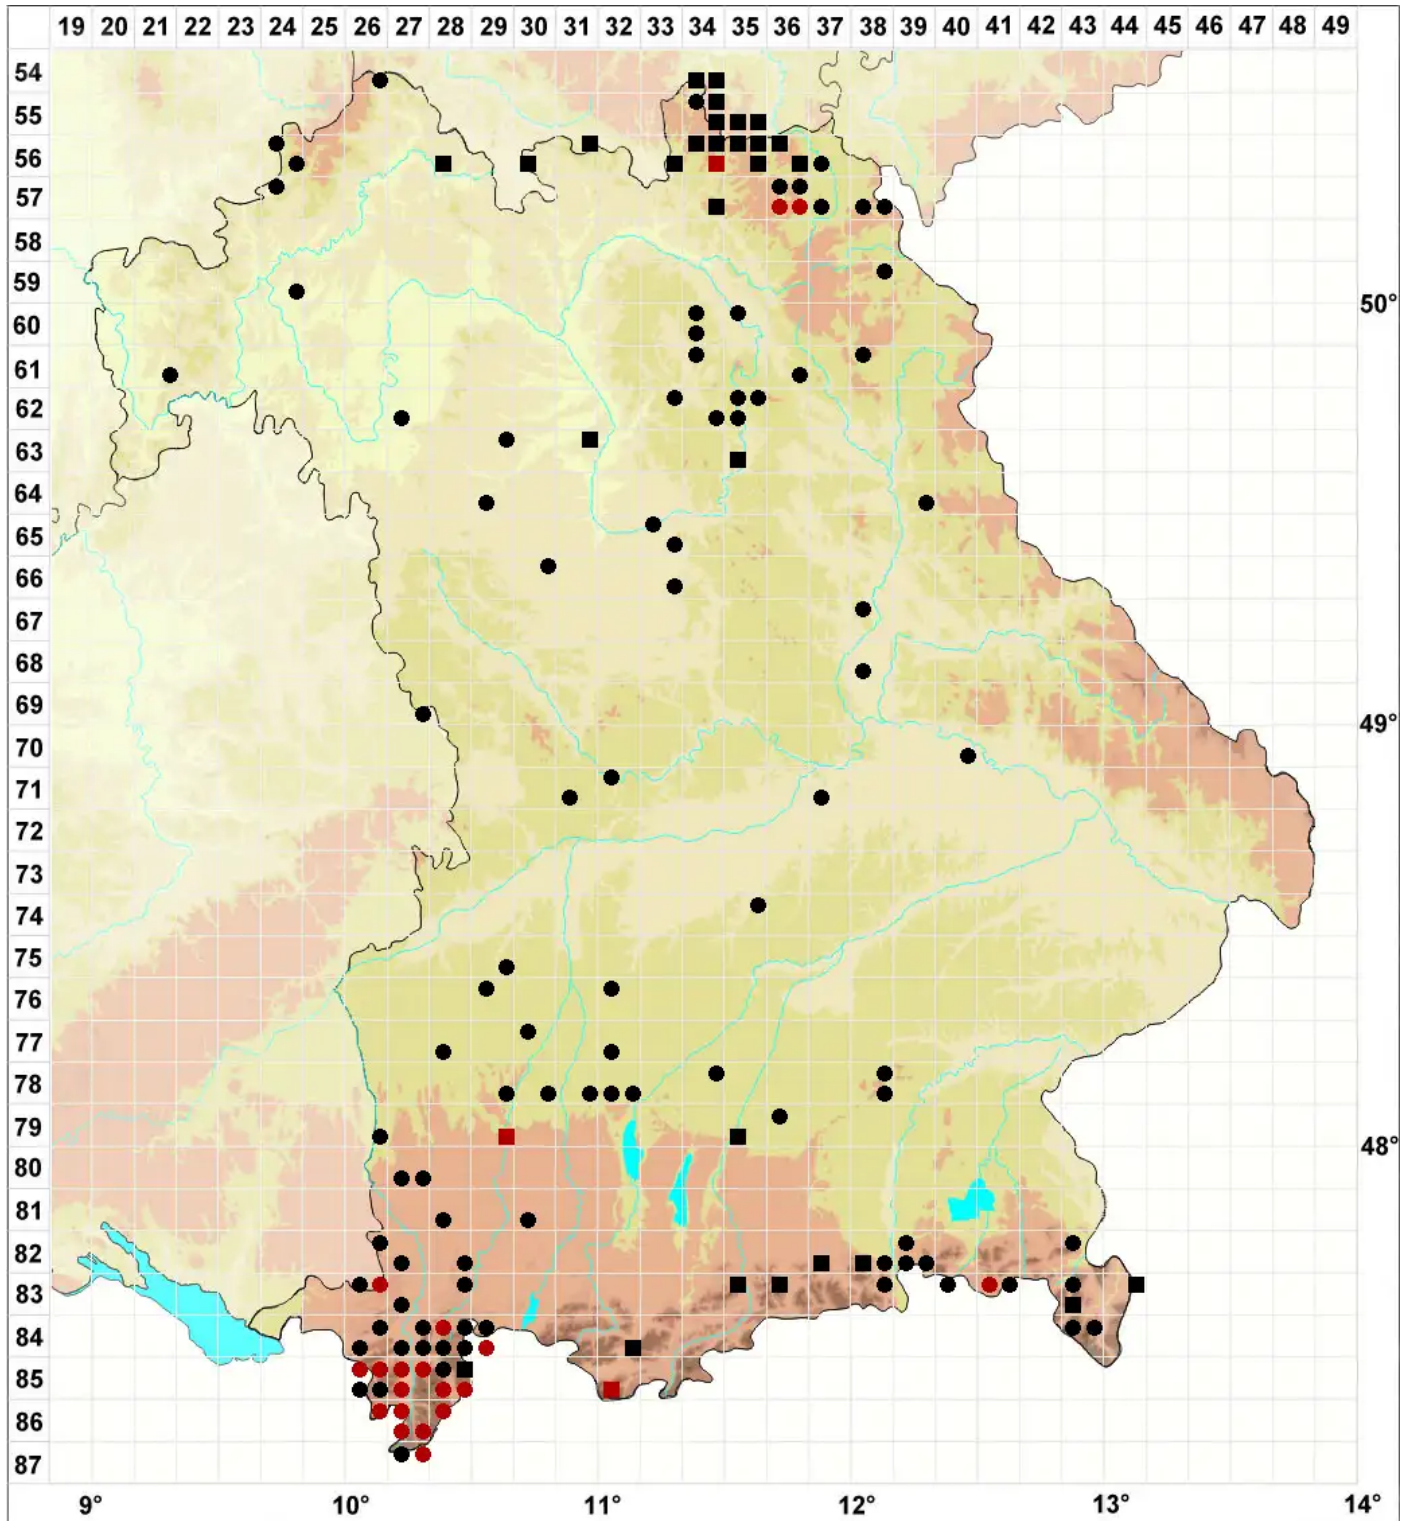

Bryoerythrophyllum ferruginascens (Stirt.) Giacom.

Rostrottes Rotblattmoos

Legende:

- Symbole:**
- Ausgefülltes Symbol:
Zeitraum von 1980 bis heute (Aktuelle Angabe)
 - Leeres Symbol:
Zeitraum vor 1980 (Altangabe)
 - Quadrat: Herbarbeleg