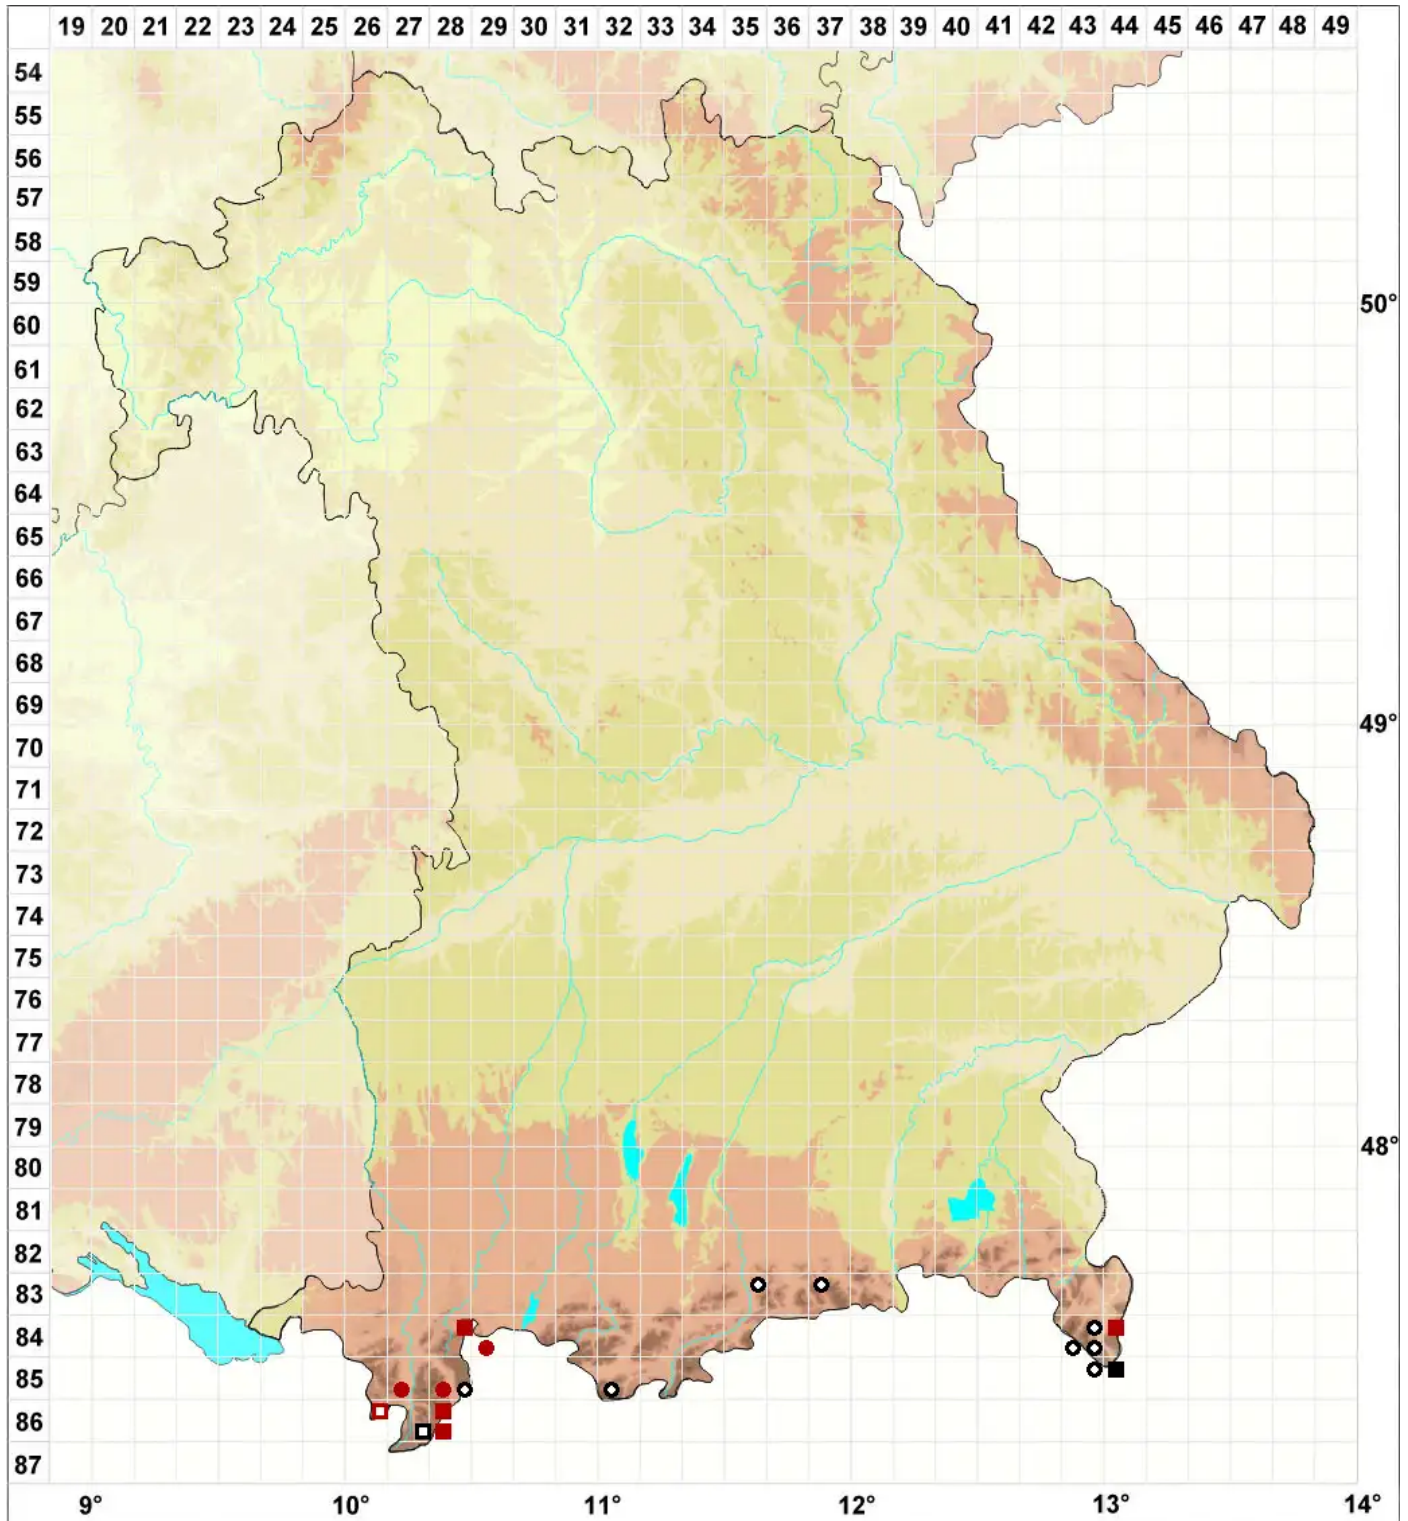

# Bryoerythrophyllum rubrum (Jur. ex Geh.) P.C.Chen

## Rotes Rotblattmoos

Legende:

**Symbole:**

Ausgefülltes Symbol:  
Zeitraum von 1980 bis heute (Aktuelle Angabe)

Leeres Symbol:  
Zeitraum vor 1980 (Altangabe)

Quadrat: Herbarbeleg