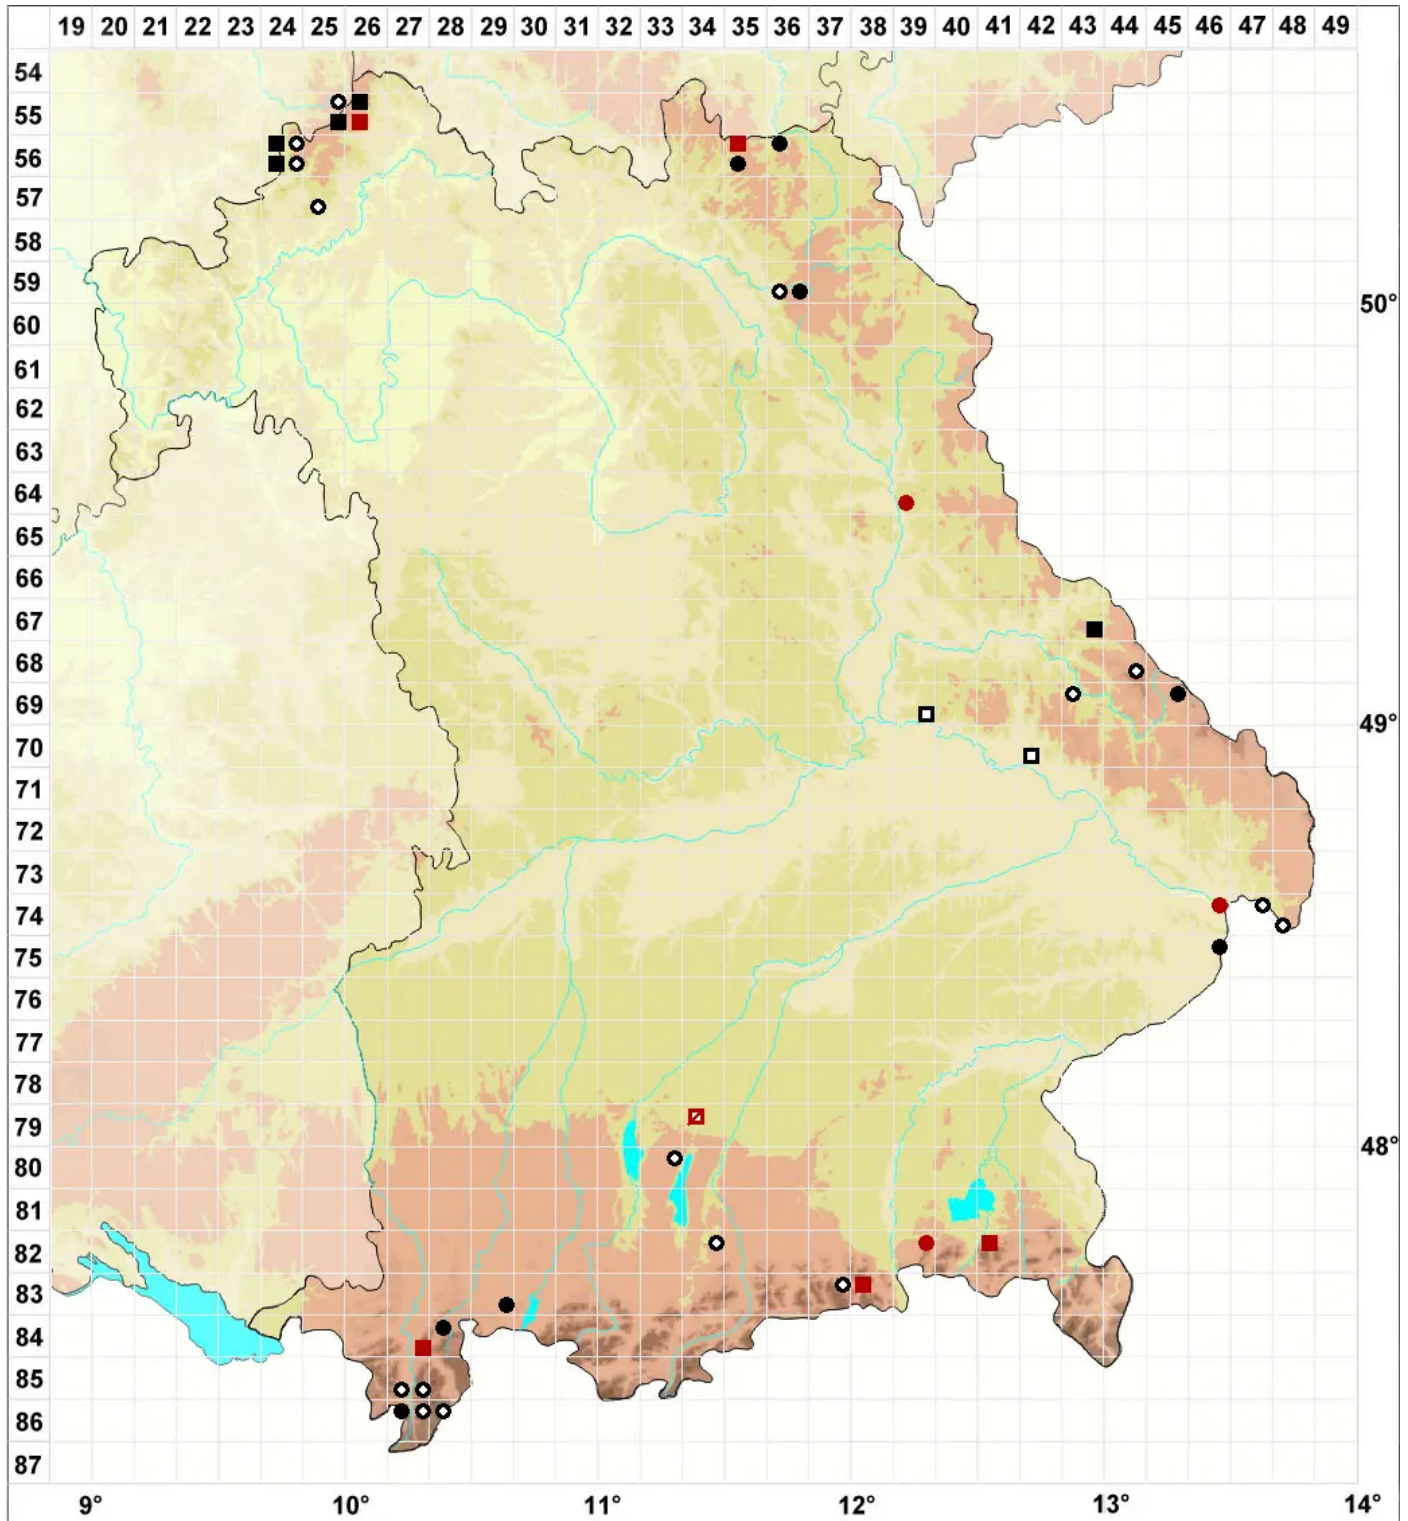

Imbribryum alpinum (Huds. ex With.) N.Pedersen

Alpen-Glanzbirnmooos

Legende:

- Symbole:**
Ausgefülltes Symbol:
Zeitraum von 1980 bis heute (Aktuelle Angabe)
Leeres Symbol:
Zeitraum vor 1980 (Altangabe)
Quadrat: Herbarbeleg