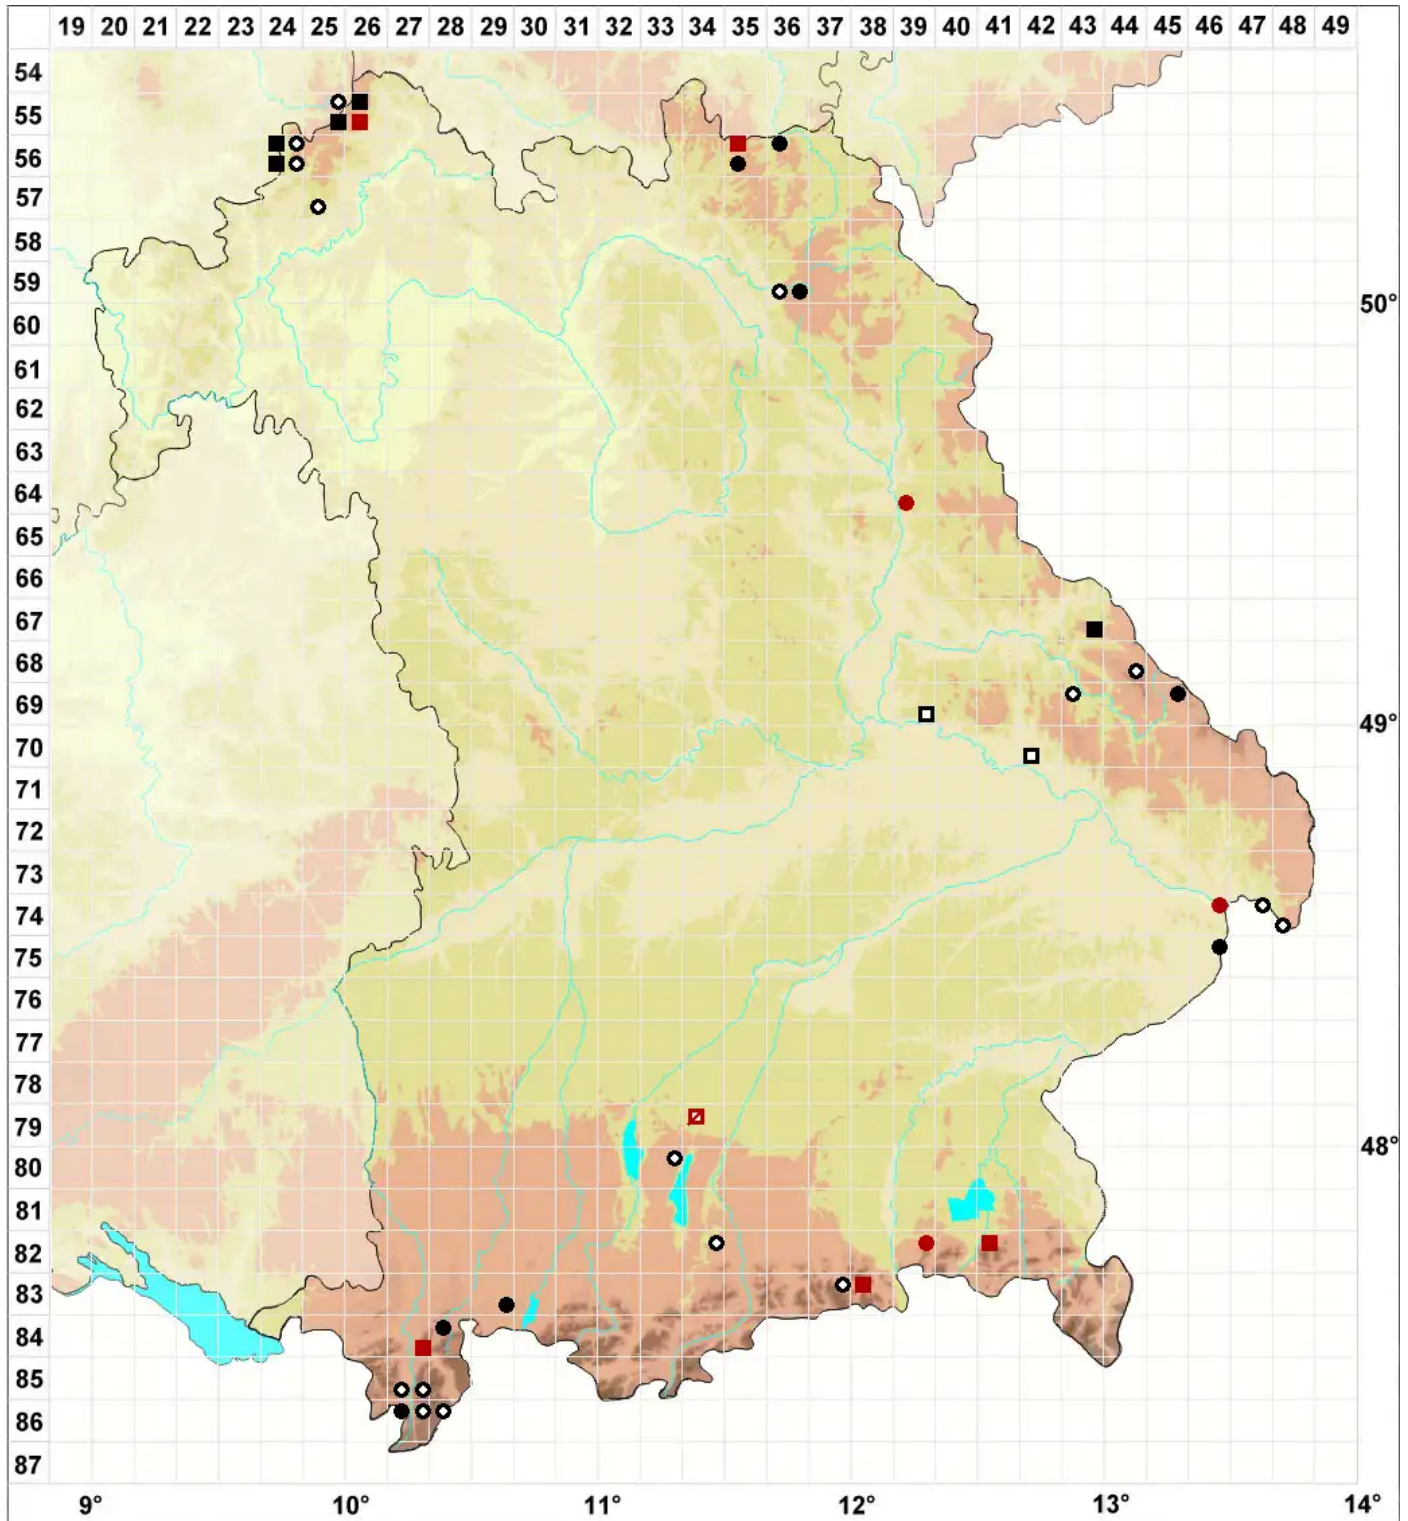

Imbribryum alpinum (Huds. ex With.) N.Pedersen

Alpen-Glanzbirnmooß

Legende:

- Symbole:**
Ausgefülltes Symbol:
Zeitraum von 1980 bis heute (Aktuelle Angabe)
Leeres Symbol:
Zeitraum vor 1980 (Altangabe)
Quadrat: Herbarbeleg