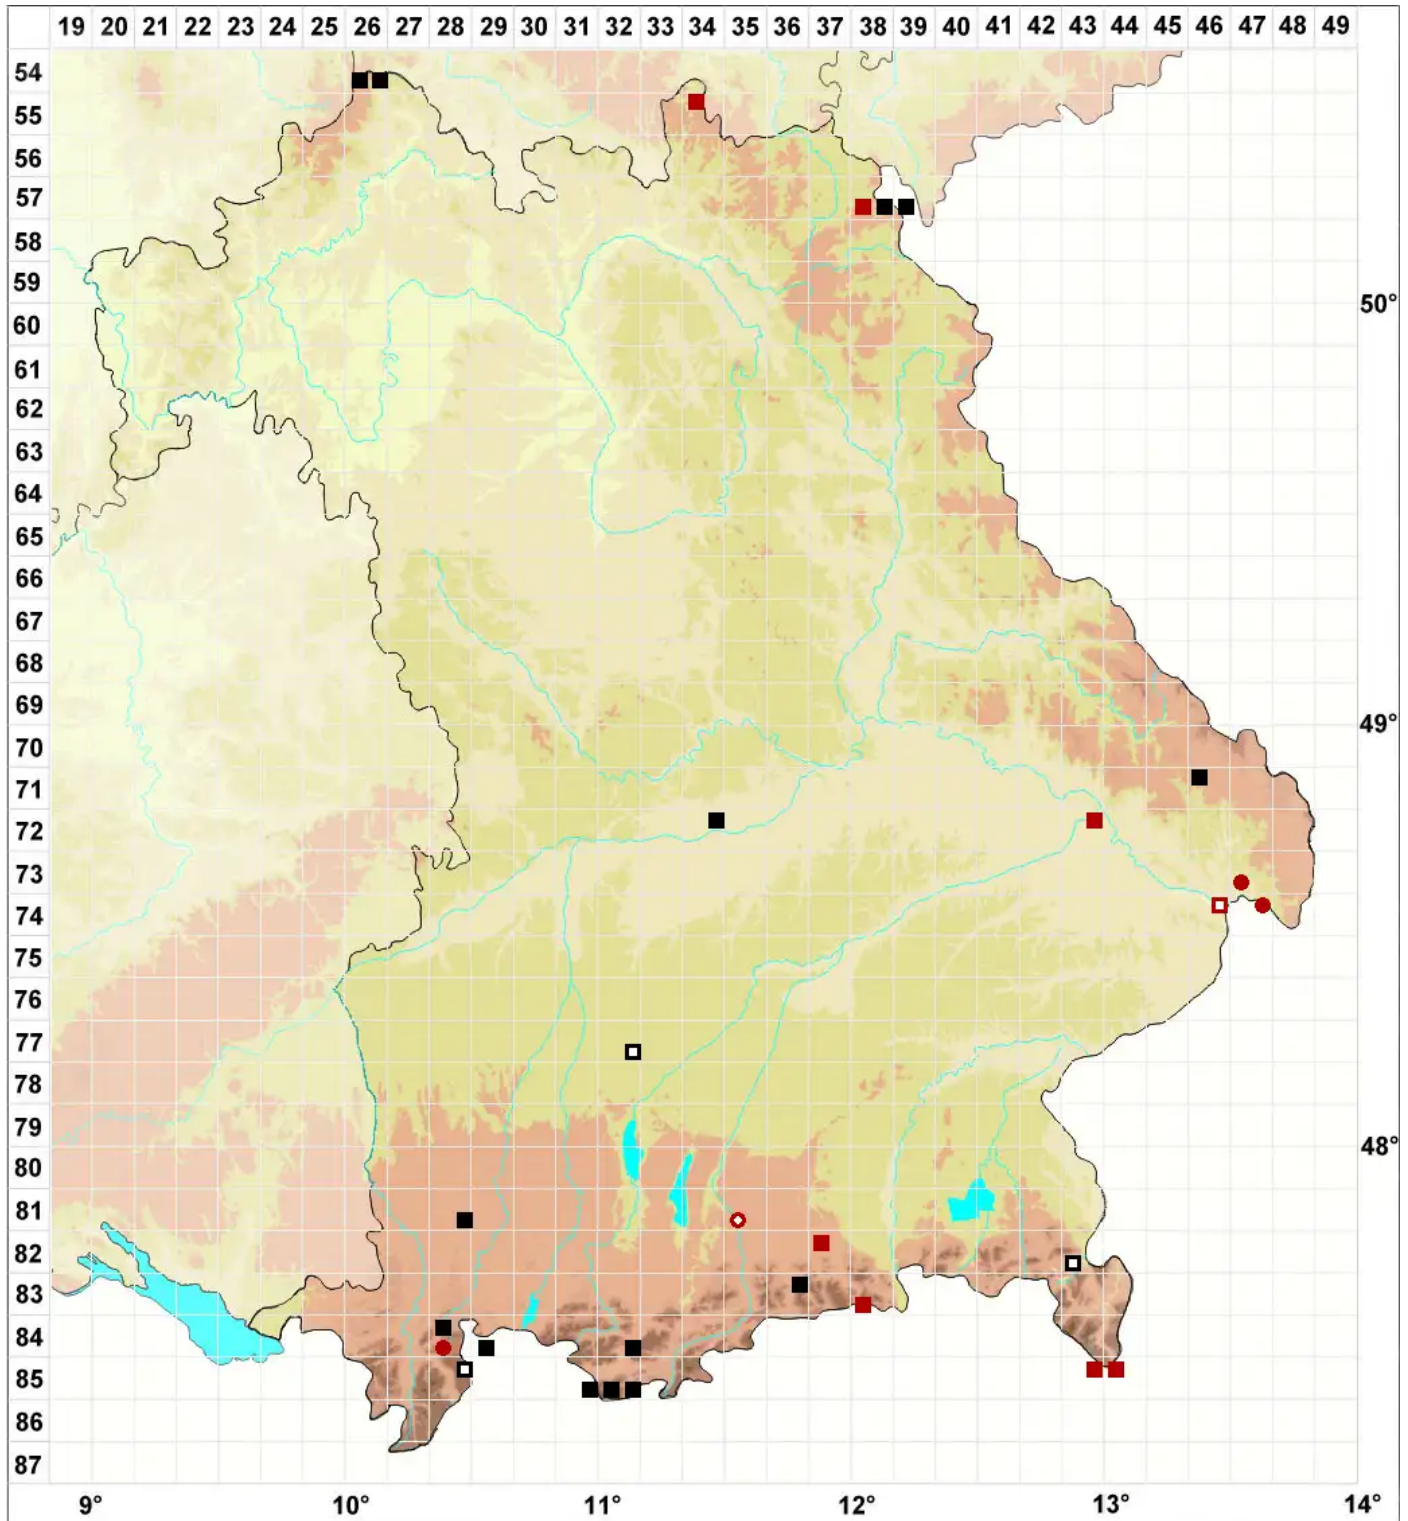

# Ptychostomum archangelicum (Bruch & Schimp.) J.R.Spence

Dunkelsporiges Vielzahnbirnmoos

Legende:

- Symbole:**  
Ausgefülltes Symbol:  
Zeitraum von 1980 bis heute (Aktuelle Angabe)  
Leeres Symbol:  
Zeitraum vor 1980 (Altangabe)  
Quadrat: Herbarbeleg