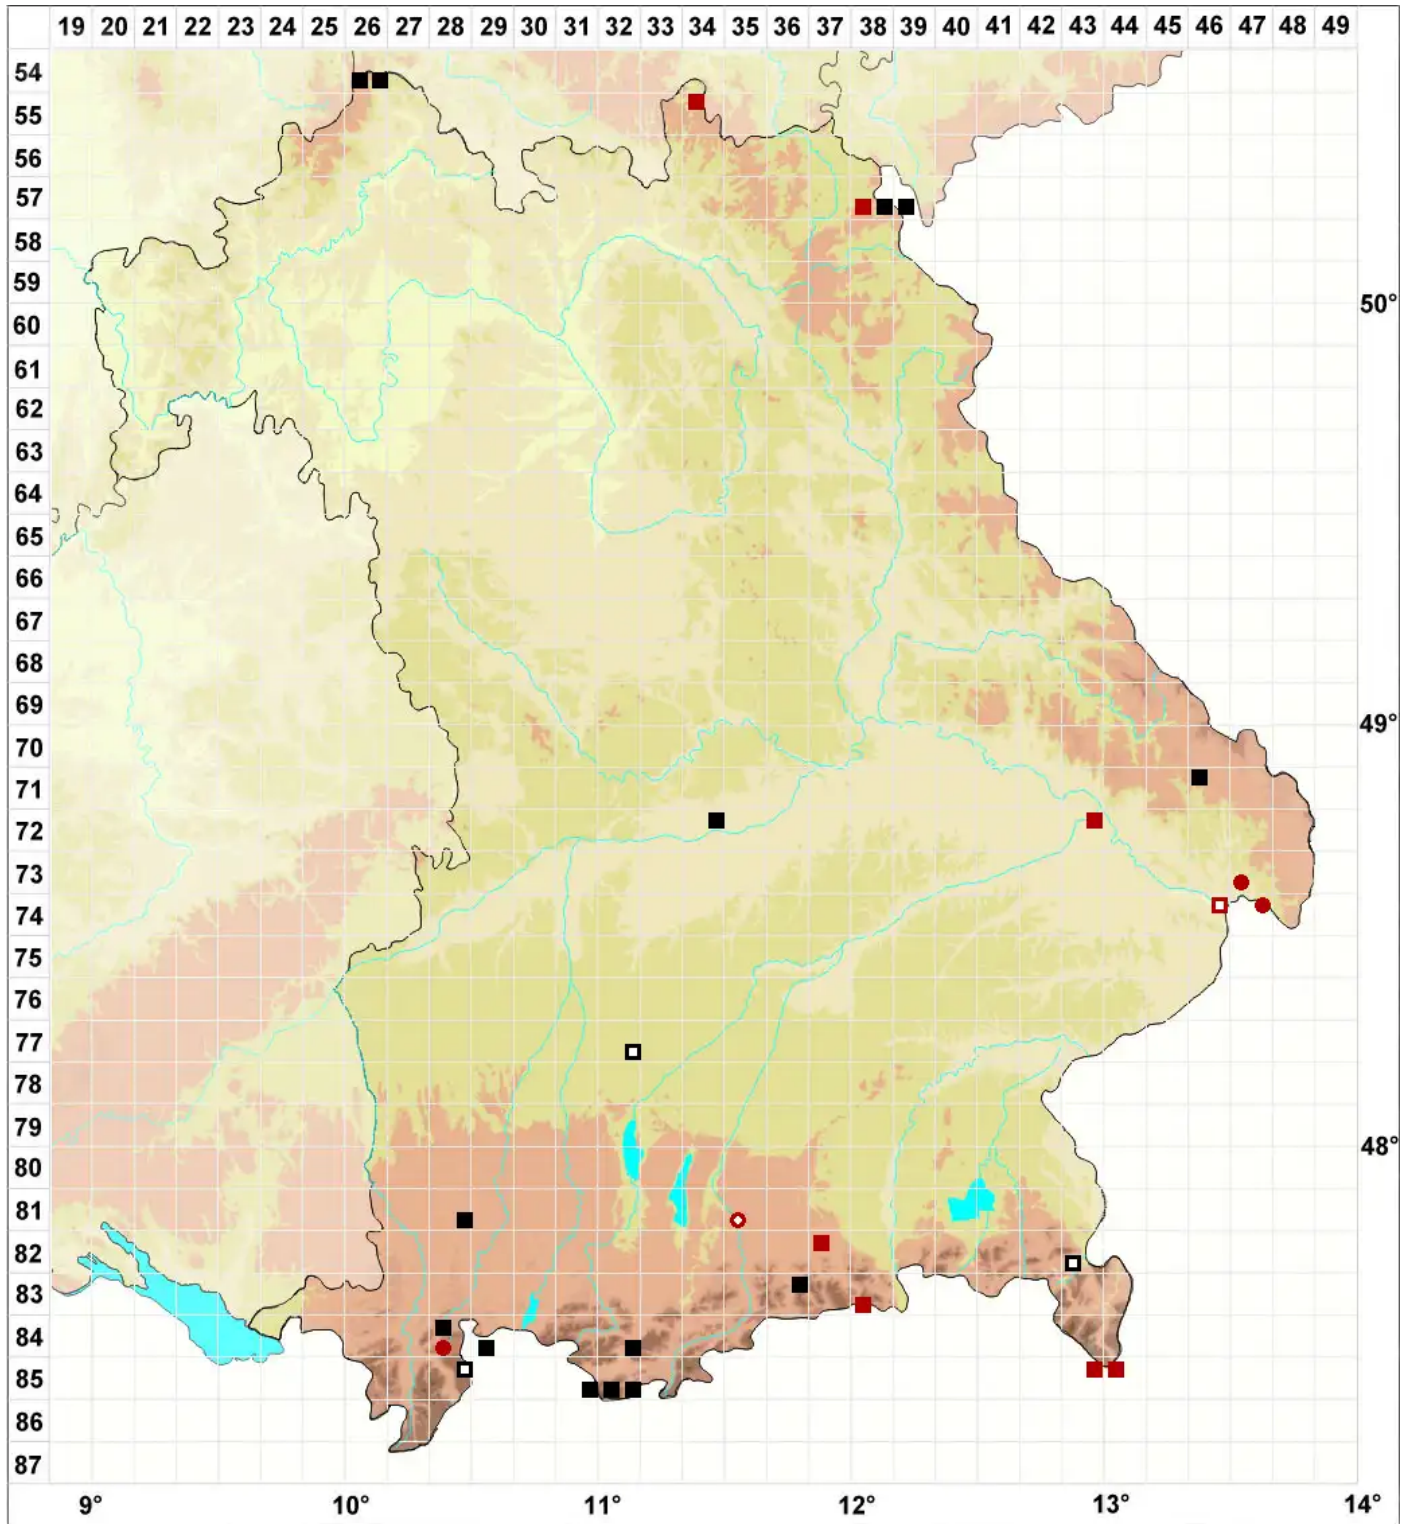

# Ptychostomum archangelicum (Bruch & Schimp.) J.R.Spence

Dunkelsporiges Vielzahnbirnmoos

Legende:

- Symbole:**
- Ausgefülltes Symbol:  
Zeitraum von 1980 bis heute (Aktuelle Angabe)
  - Leeres Symbol:  
Zeitraum vor 1980 (Altangabe)
  - Quadrat: Herbarbeleg