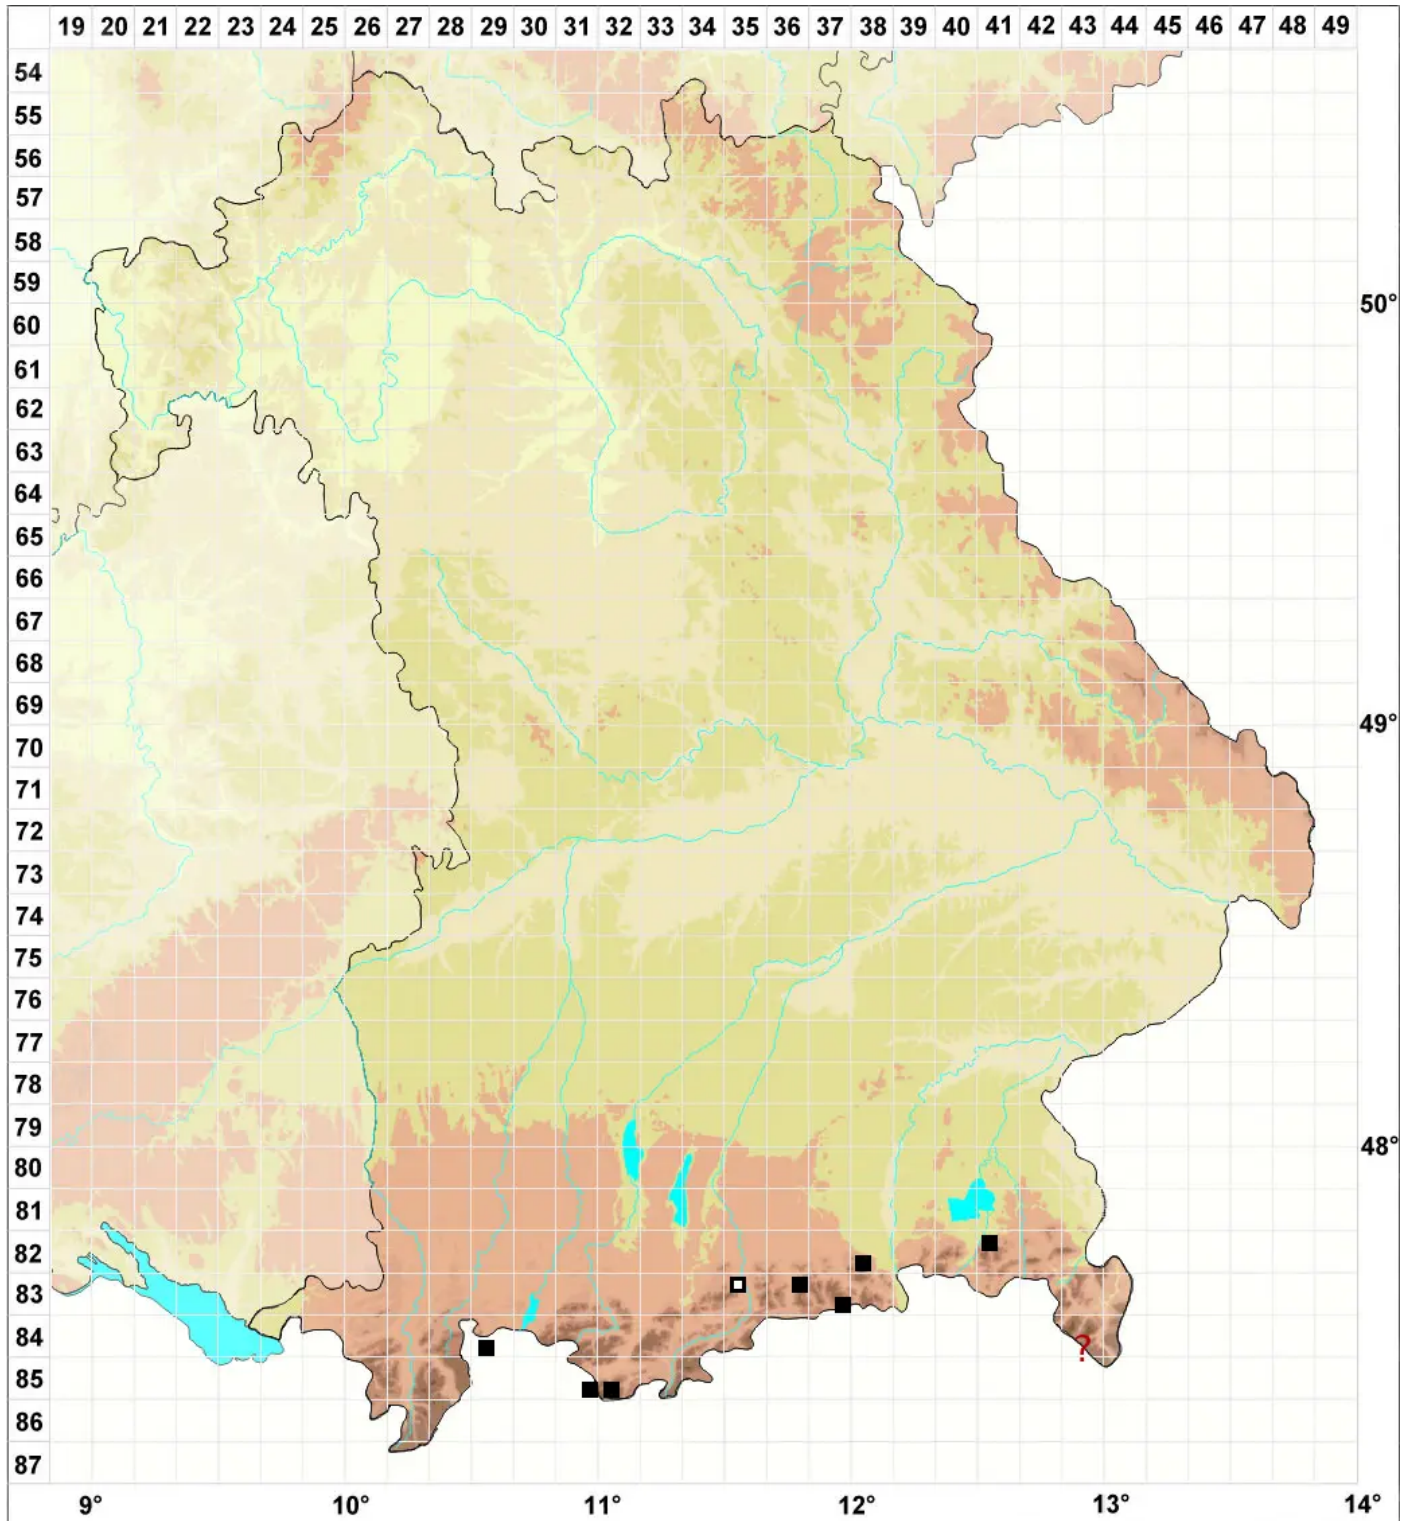

Ptychostomum arcticum (R.Br.) J.R.Spence ex Holyoak & N.Pe

Arktisches Vielzahnbirnmoos

Legende:

Symbole:

Ausgefülltes Symbol:
Zeitraum von 1980 bis heute (Aktuelle Angabe)

Leeres Symbol:
Zeitraum vor 1980 (Altangabe)

Quadrat: Herbarbeleg