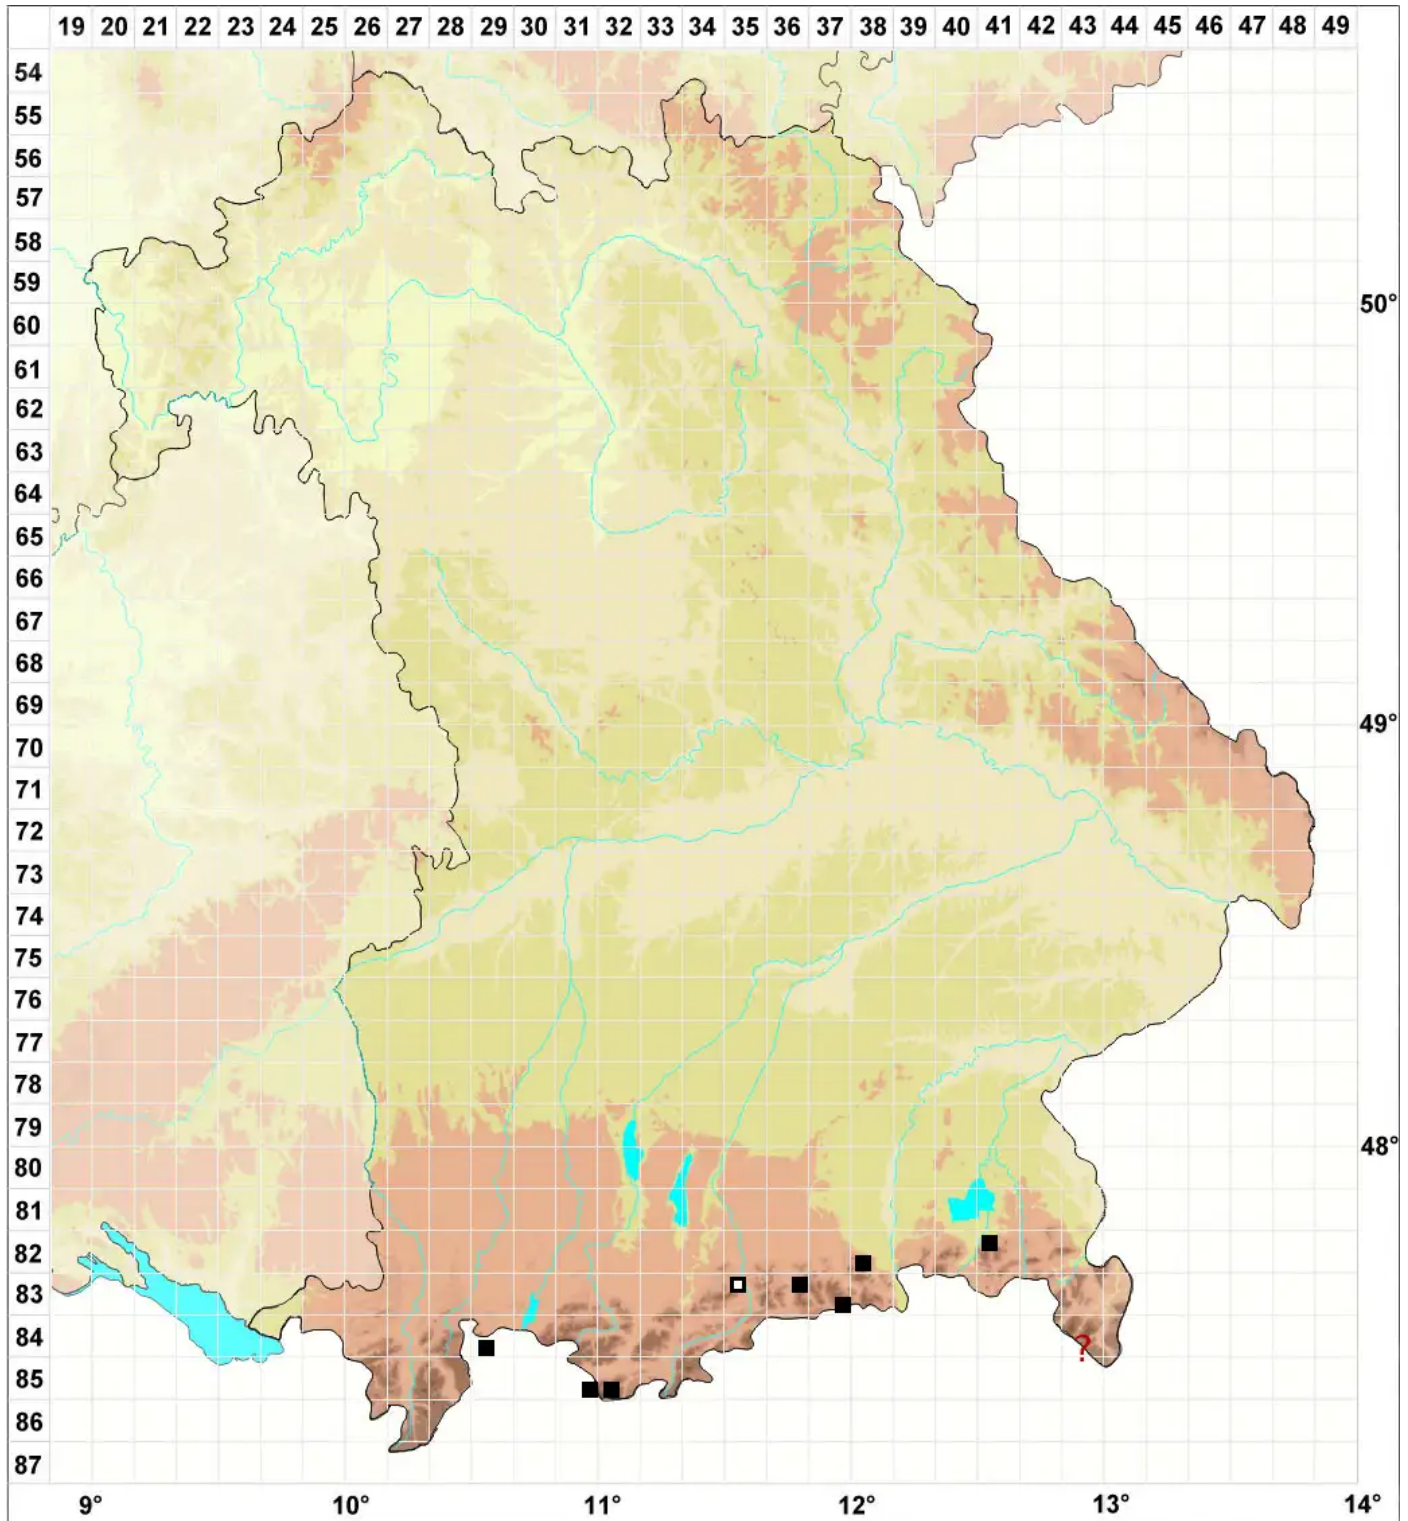

# *Ptychostomum arcticum* (R.Br.) J.R.Spence ex Holyoak & N.Po

Arktisches Vielzahnbirnmoos

Legende:

**Symbole:**

Ausgefülltes Symbol:  
Zeitraum von 1980 bis heute (Aktuelle Angabe)

Leeres Symbol:  
Zeitraum vor 1980 (Altangabe)

Quadrat: Herbarbeleg