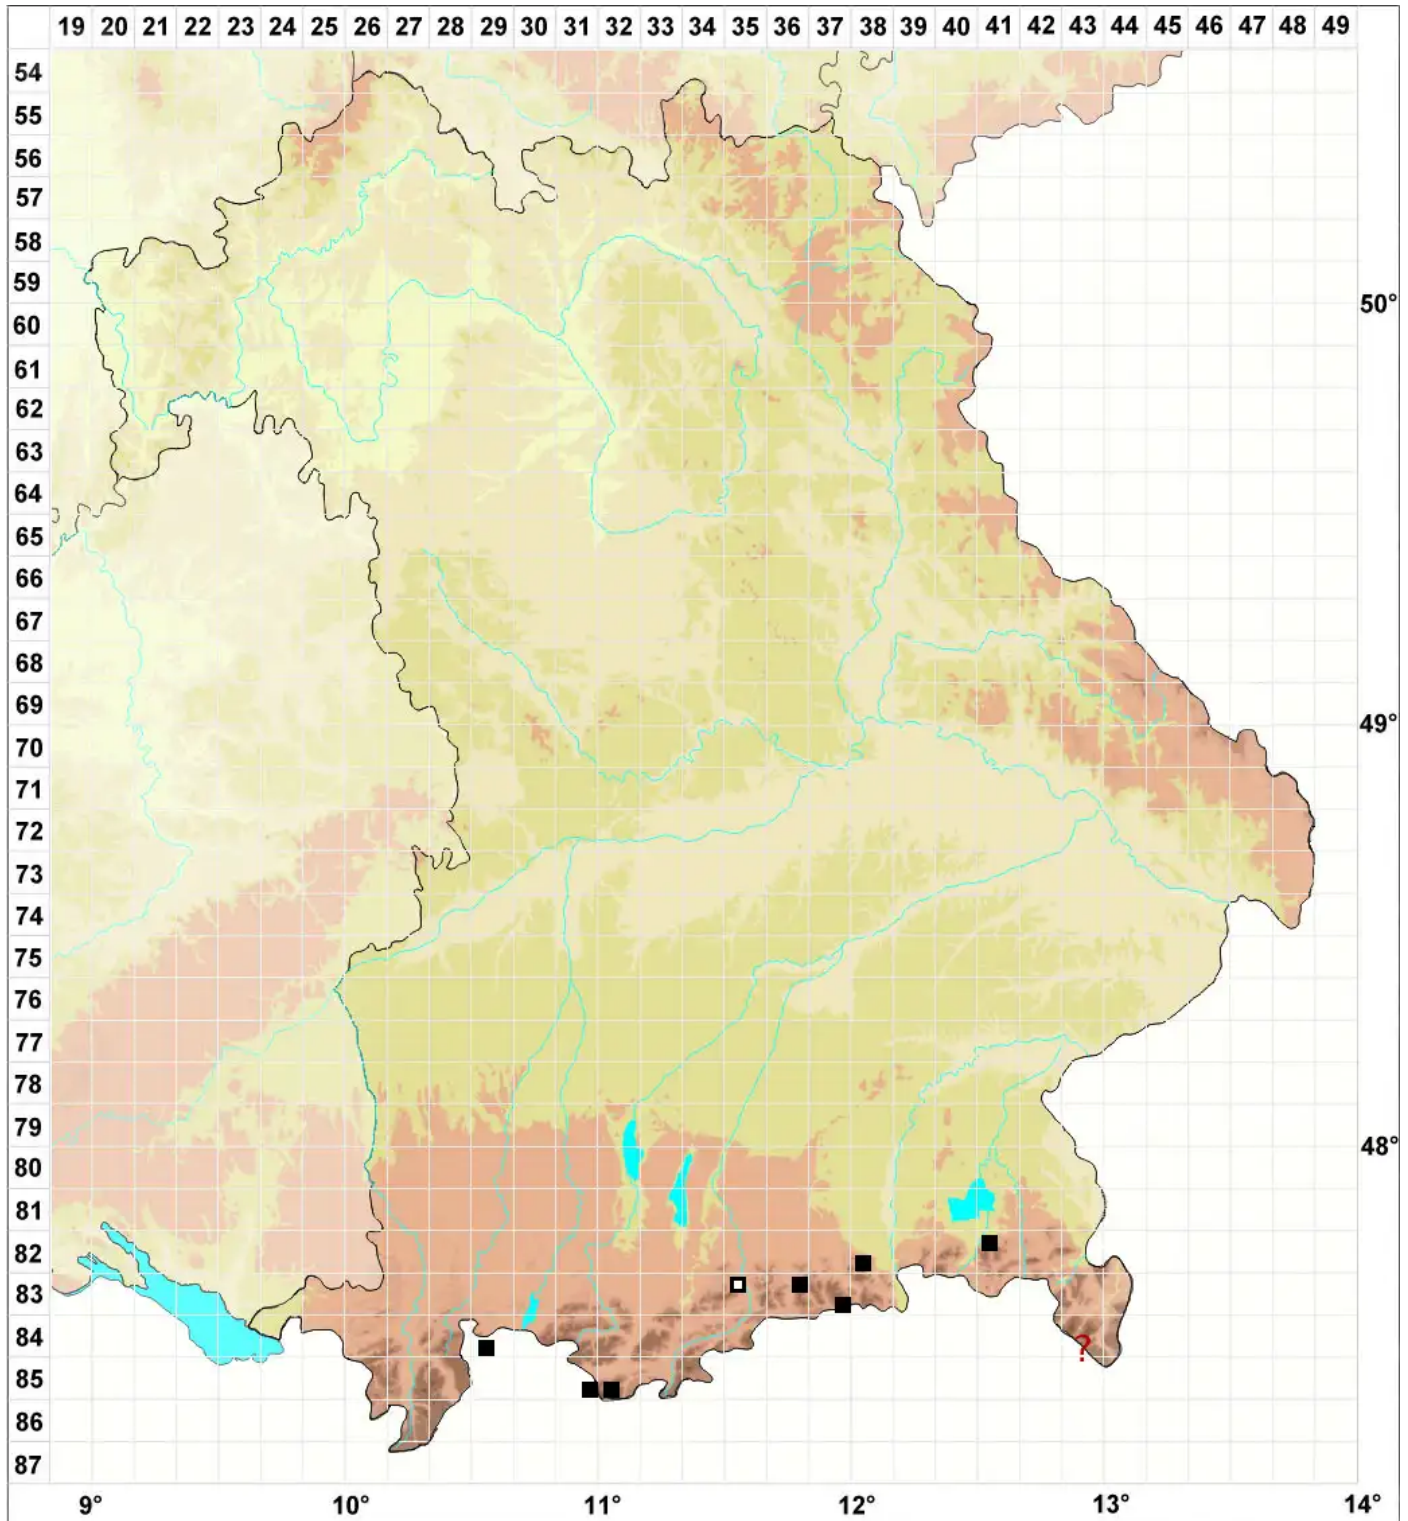

# *Ptychostomum arcticum* (R.Br.) J.R.Spence ex Holyoak & N.Pe

## Arktisches Vielzahnbirnmoos

Legende:

**Symbole:**

Ausgefülltes Symbol:  
Zeitraum von 1980 bis heute (Aktuelle Angabe)

Leeres Symbol:  
Zeitraum vor 1980 (Altangabe)

Quadrat: Herbarbeleg