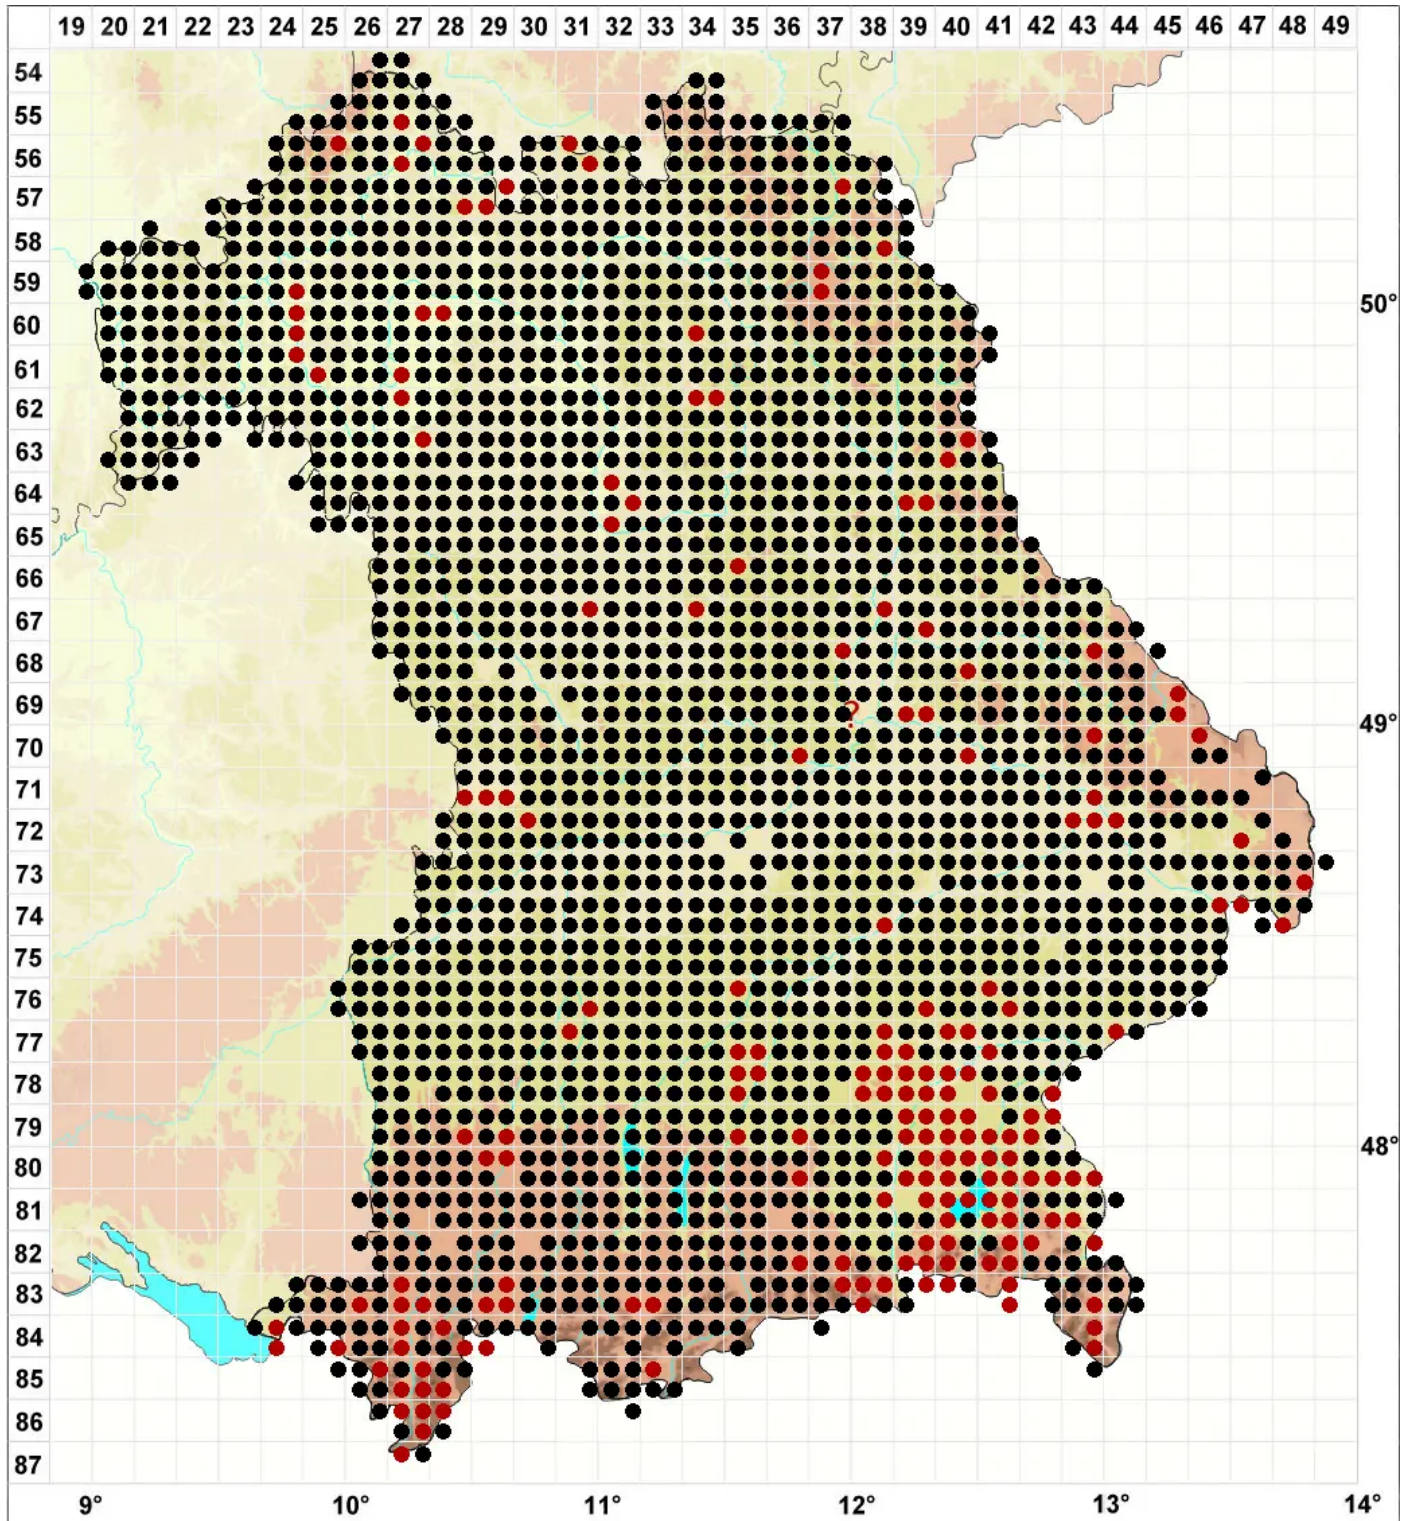

# Bryum argenteum Hedw.

## Silber-Birnmooß

Legende:

- Symbole:**
- Ausgefülltes Symbol:  
Zeitraum von 1980 bis heute (Aktuelle Angabe)
  - Leeres Symbol:  
Zeitraum vor 1980 (Altangabe)
  - Quadrat: Herbarbeleg