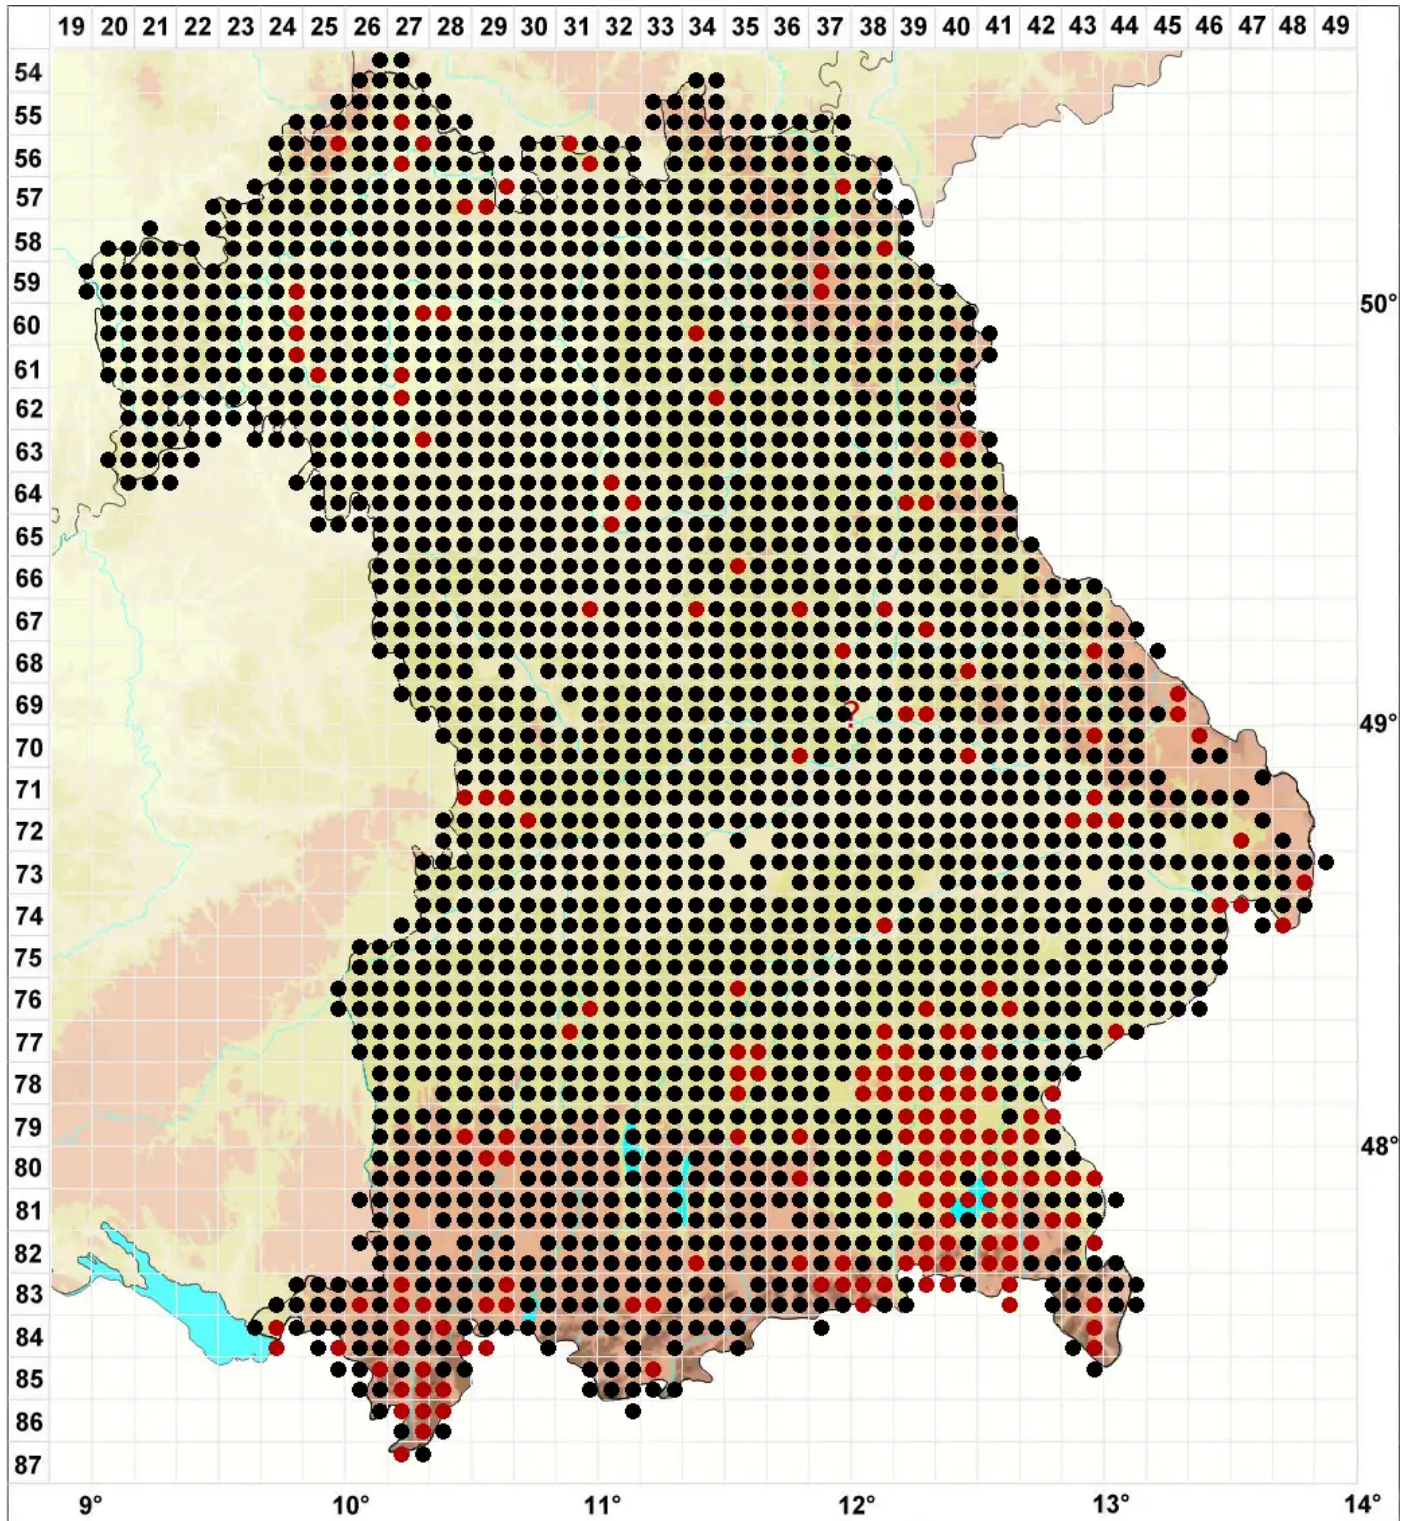

Bryum argenteum Hedw.

Silber-Birnmooß

Legende:

Symbole:

Ausgefülltes Symbol:
Zeitraum von 1980 bis heute (Aktuelle Angabe)

Leeres Symbol:
Zeitraum vor 1980 (Altangabe)

Quadrat: Herbarbeleg