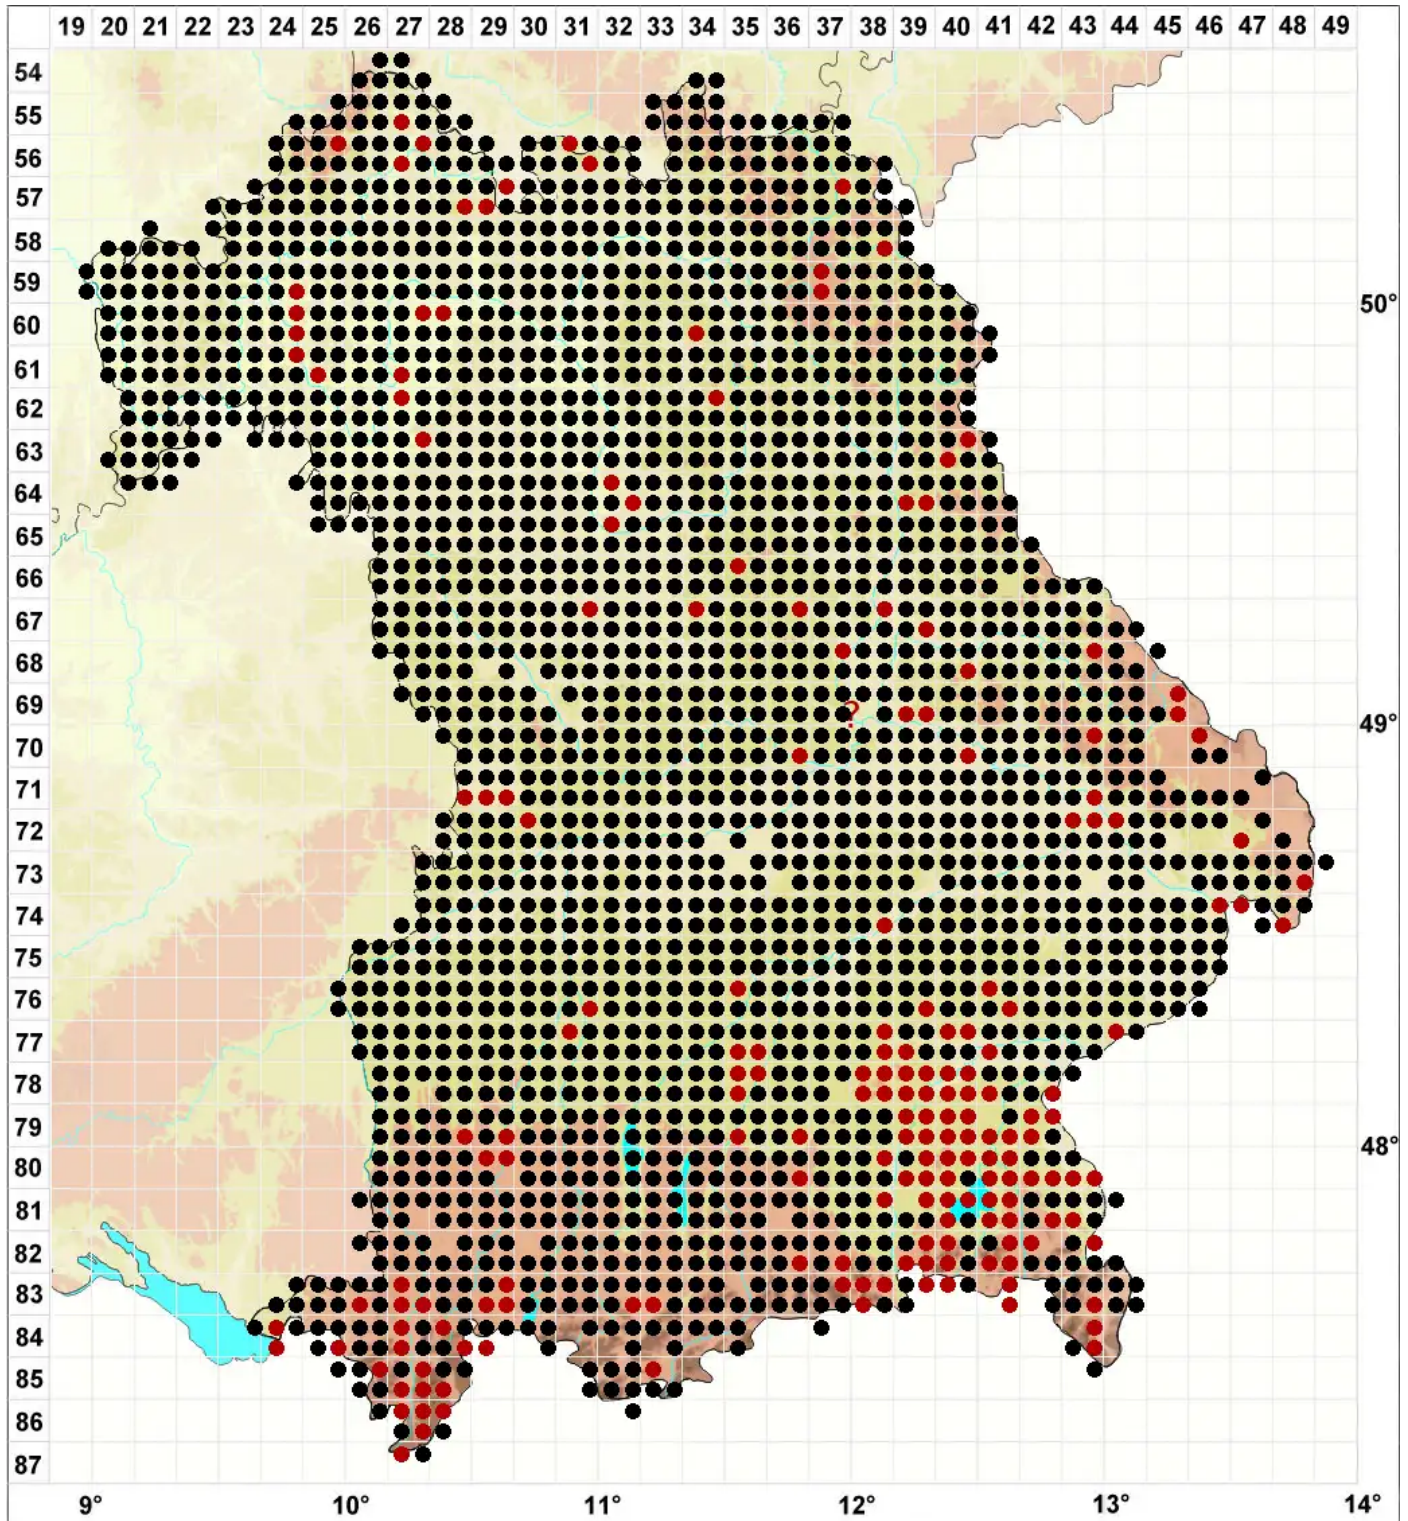

# Bryum argenteum Hedw.

## Silber-Birnmooß

Legende:

- Symbole:**
- Ausgefülltes Symbol:  
Zeitraum von 1980 bis heute (Aktuelle Angabe)
  - Leeres Symbol:  
Zeitraum vor 1980 (Altangabe)
  - Quadrat: Herbarbeleg