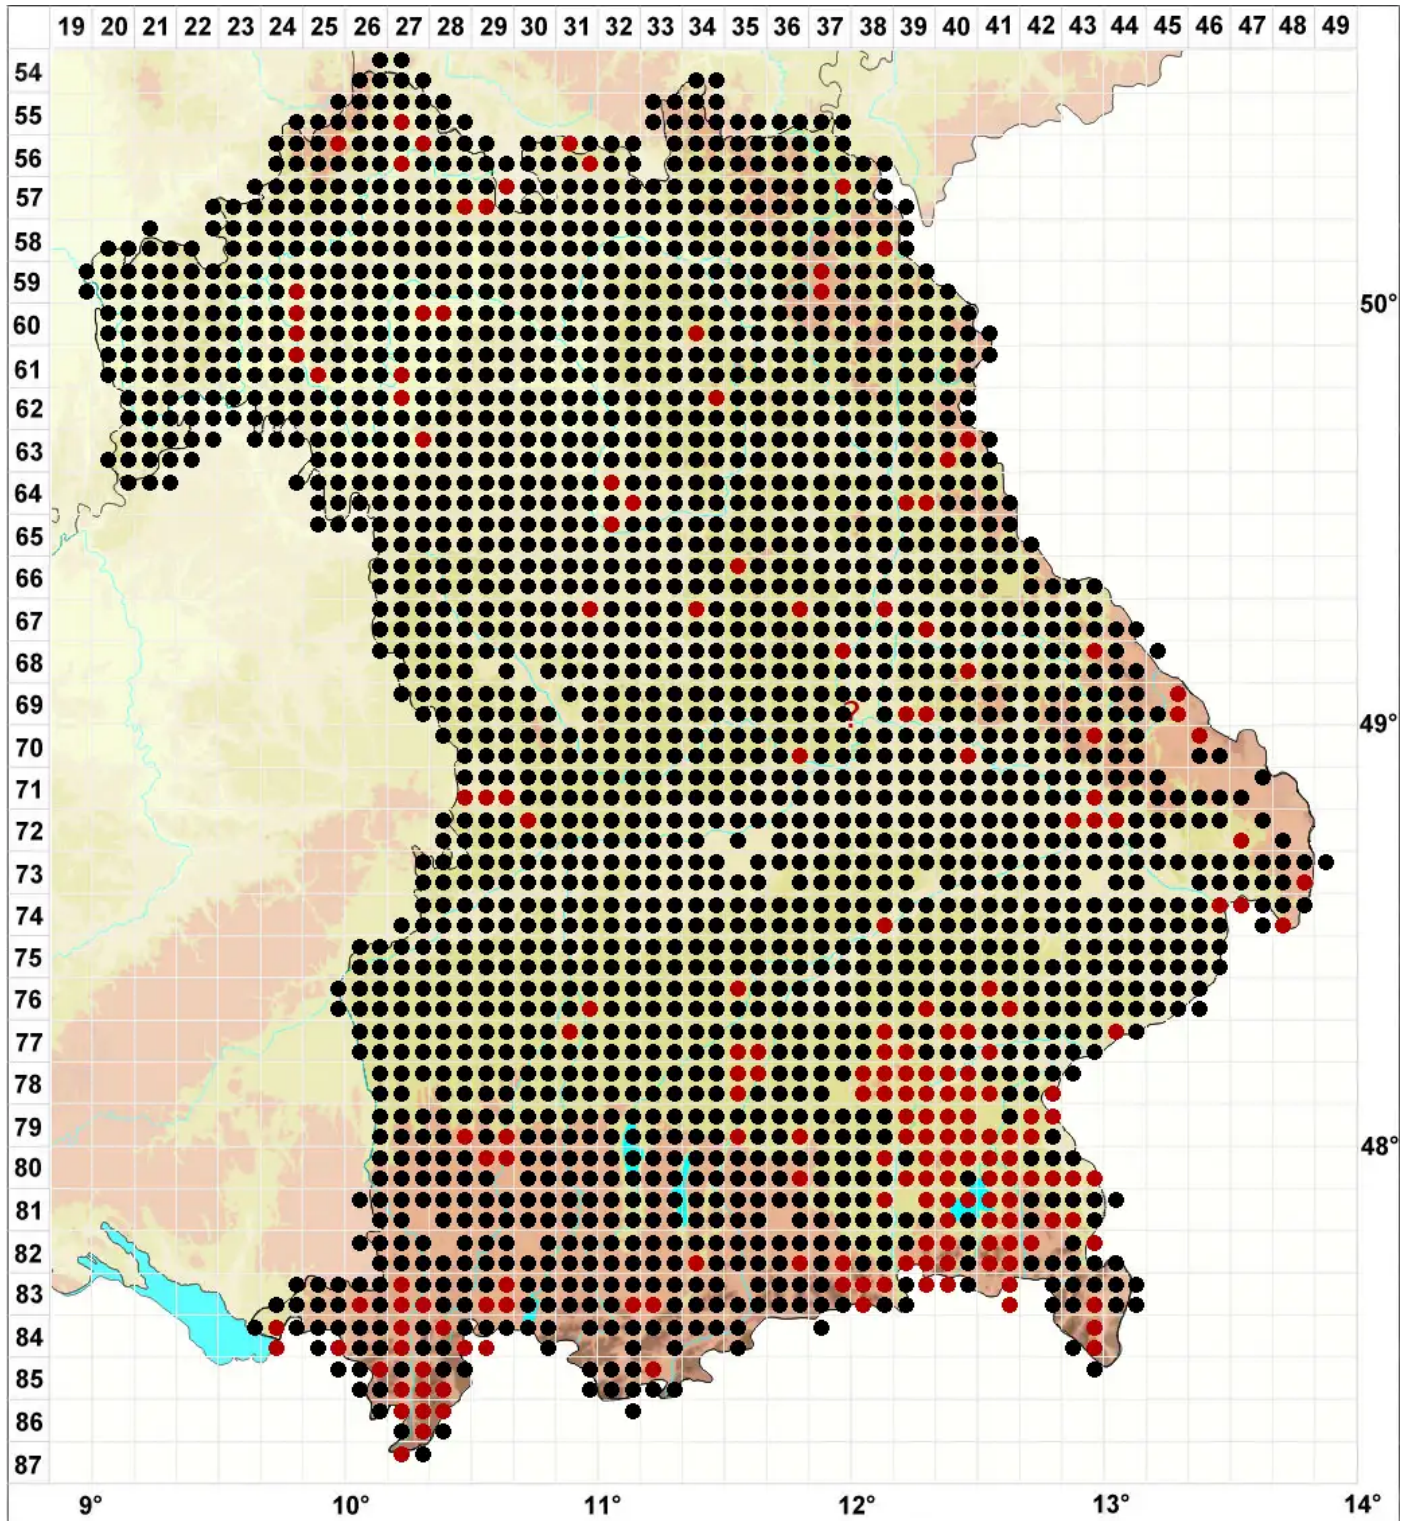

Bryum argenteum Hedw.

Silber-Birnmooß

Legende:

- Symbole:**
- Ausgefülltes Symbol:
Zeitraum von 1980 bis heute (Aktuelle Angabe)
 - Leeres Symbol:
Zeitraum vor 1980 (Altangabe)
 - Quadrat: Herbarbeleg