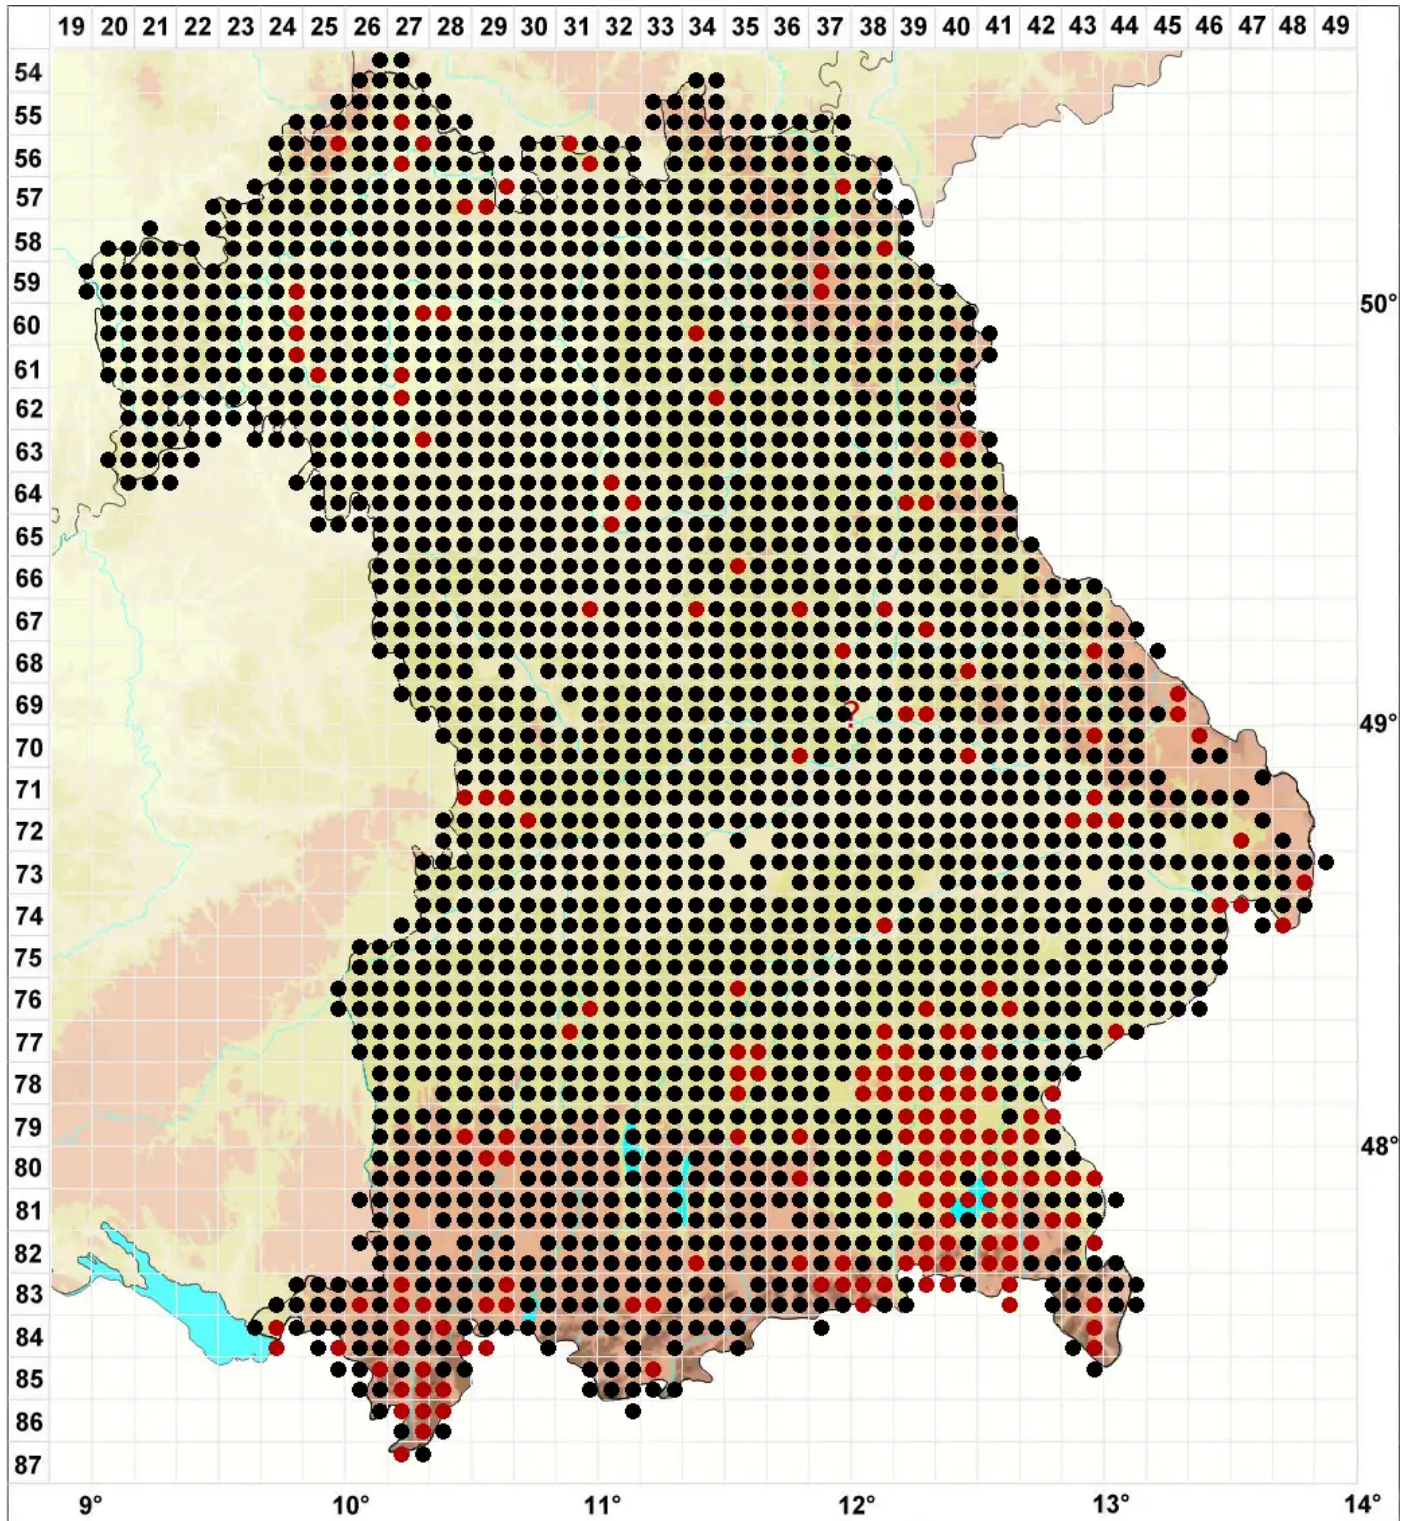

Bryum argenteum Hedw.

Silber-Birnmooß

Legende:

- Symbole:**
- Ausgefülltes Symbol:
Zeitraum von 1980 bis heute (Aktuelle Angabe)
 - Leeres Symbol:
Zeitraum vor 1980 (Altangabe)
 - Quadrat: Herbarbeleg