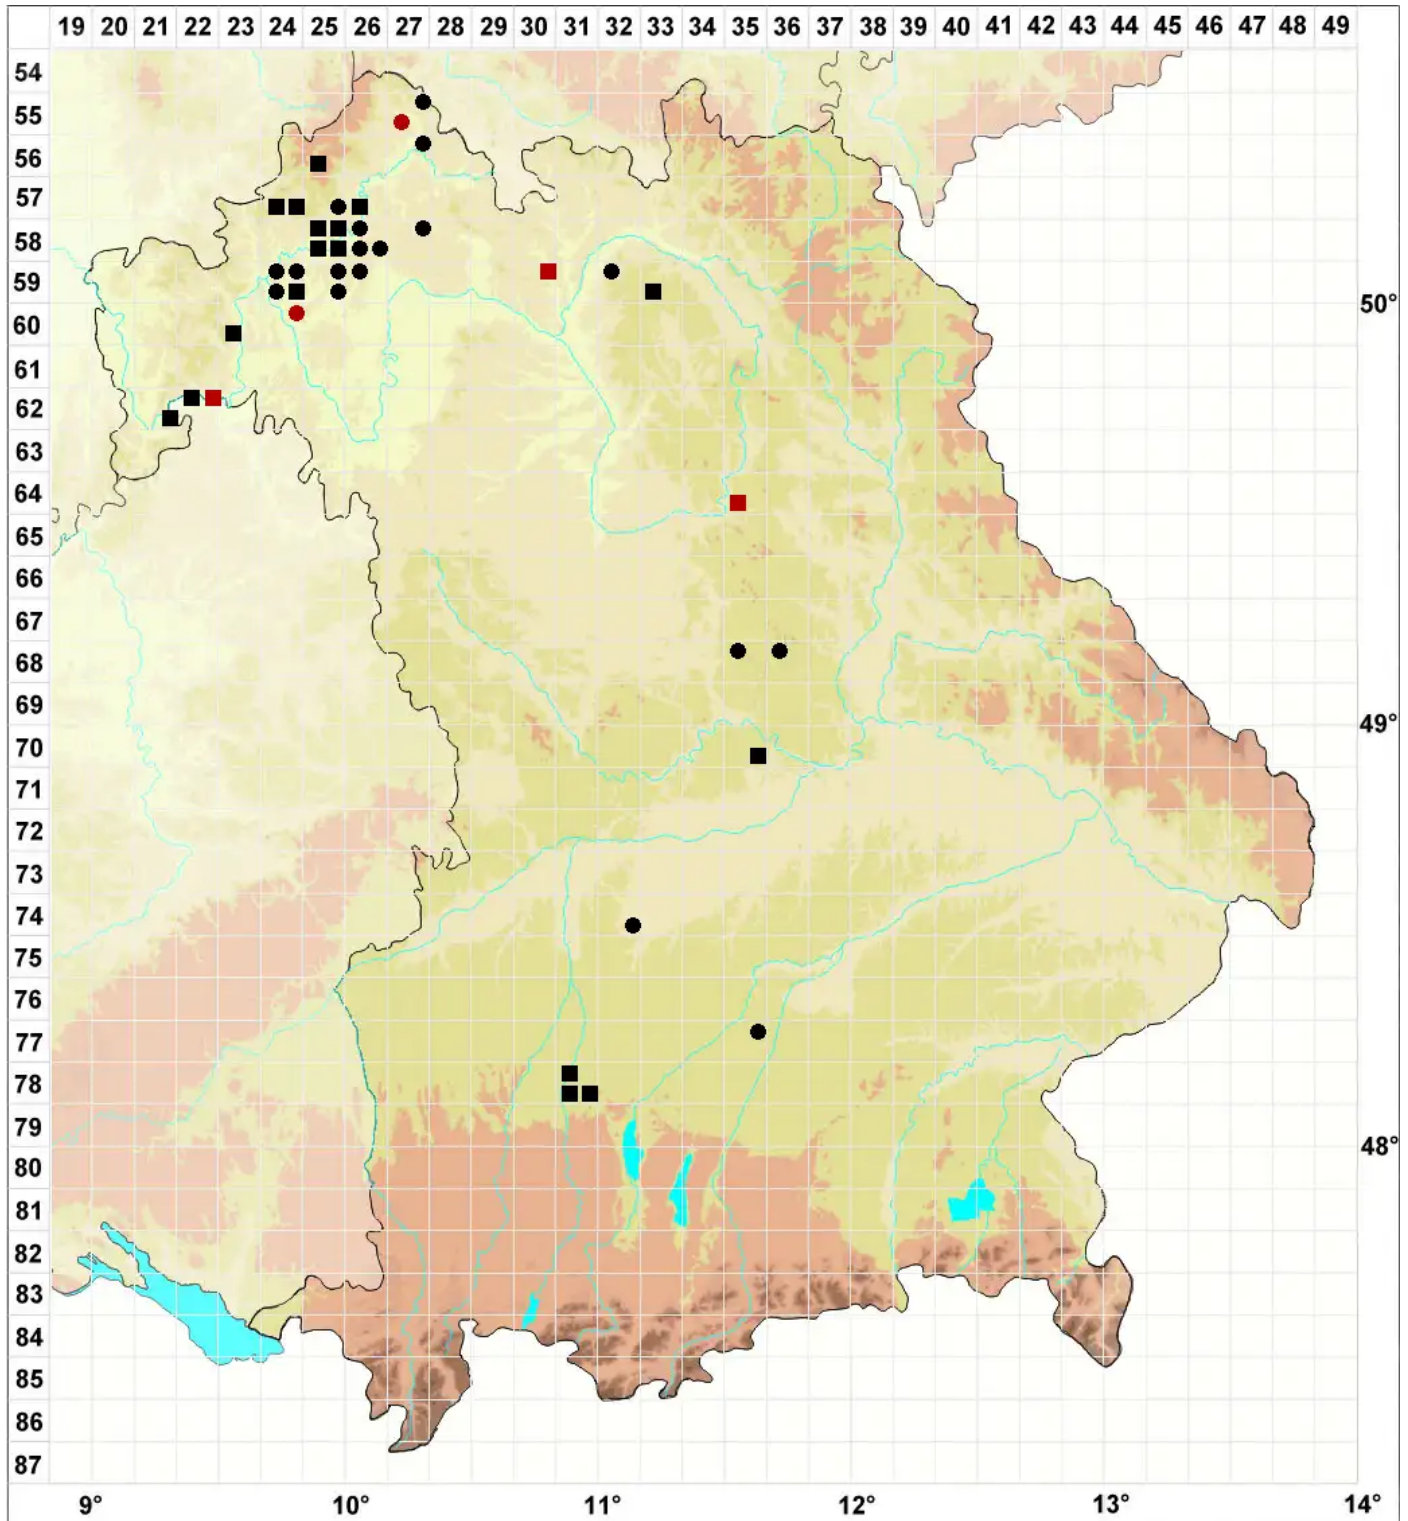

Bryum radiculosum Brid.

Wurzelfilziges Birnmoos

Legende:

- Symbole:**
- Ausgefülltes Symbol:
Zeitraum von 1980 bis heute (Aktuelle Angabe)
 - Leeres Symbol:
Zeitraum vor 1980 (Altangabe)
 - Quadrat: Herbarbeleg