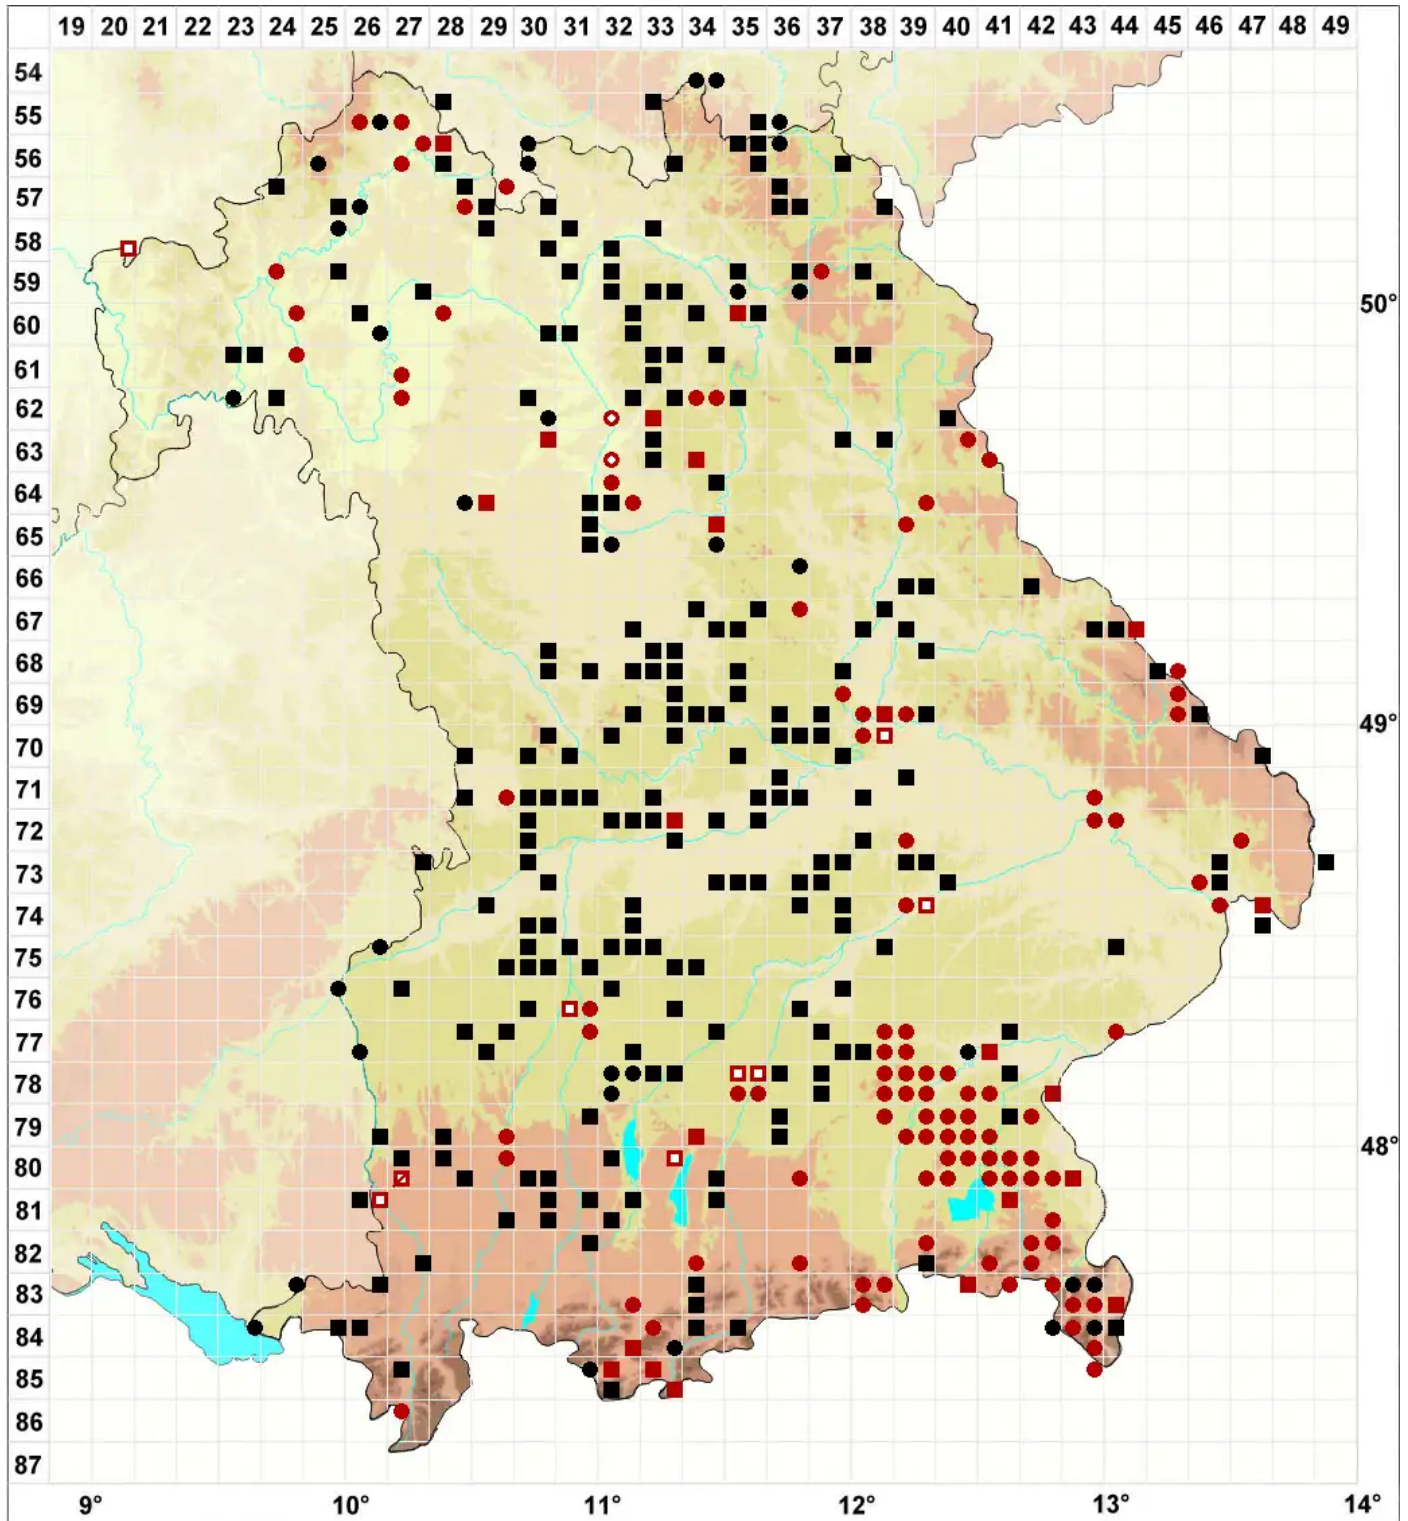

# *Ptychostomum imbricatum* (Müll.Hal.) Holyoak & N.Pedersen

## Gezähneltes Vielzahnbirnmoos

Legende:

- Symbole:**
- Ausgefülltes Symbol:  
Zeitraum von 1980 bis heute (Aktuelle Angabe)
  - Leeres Symbol:  
Zeitraum vor 1980 (Altangabe)
  - Quadrat: Herbarbeleg