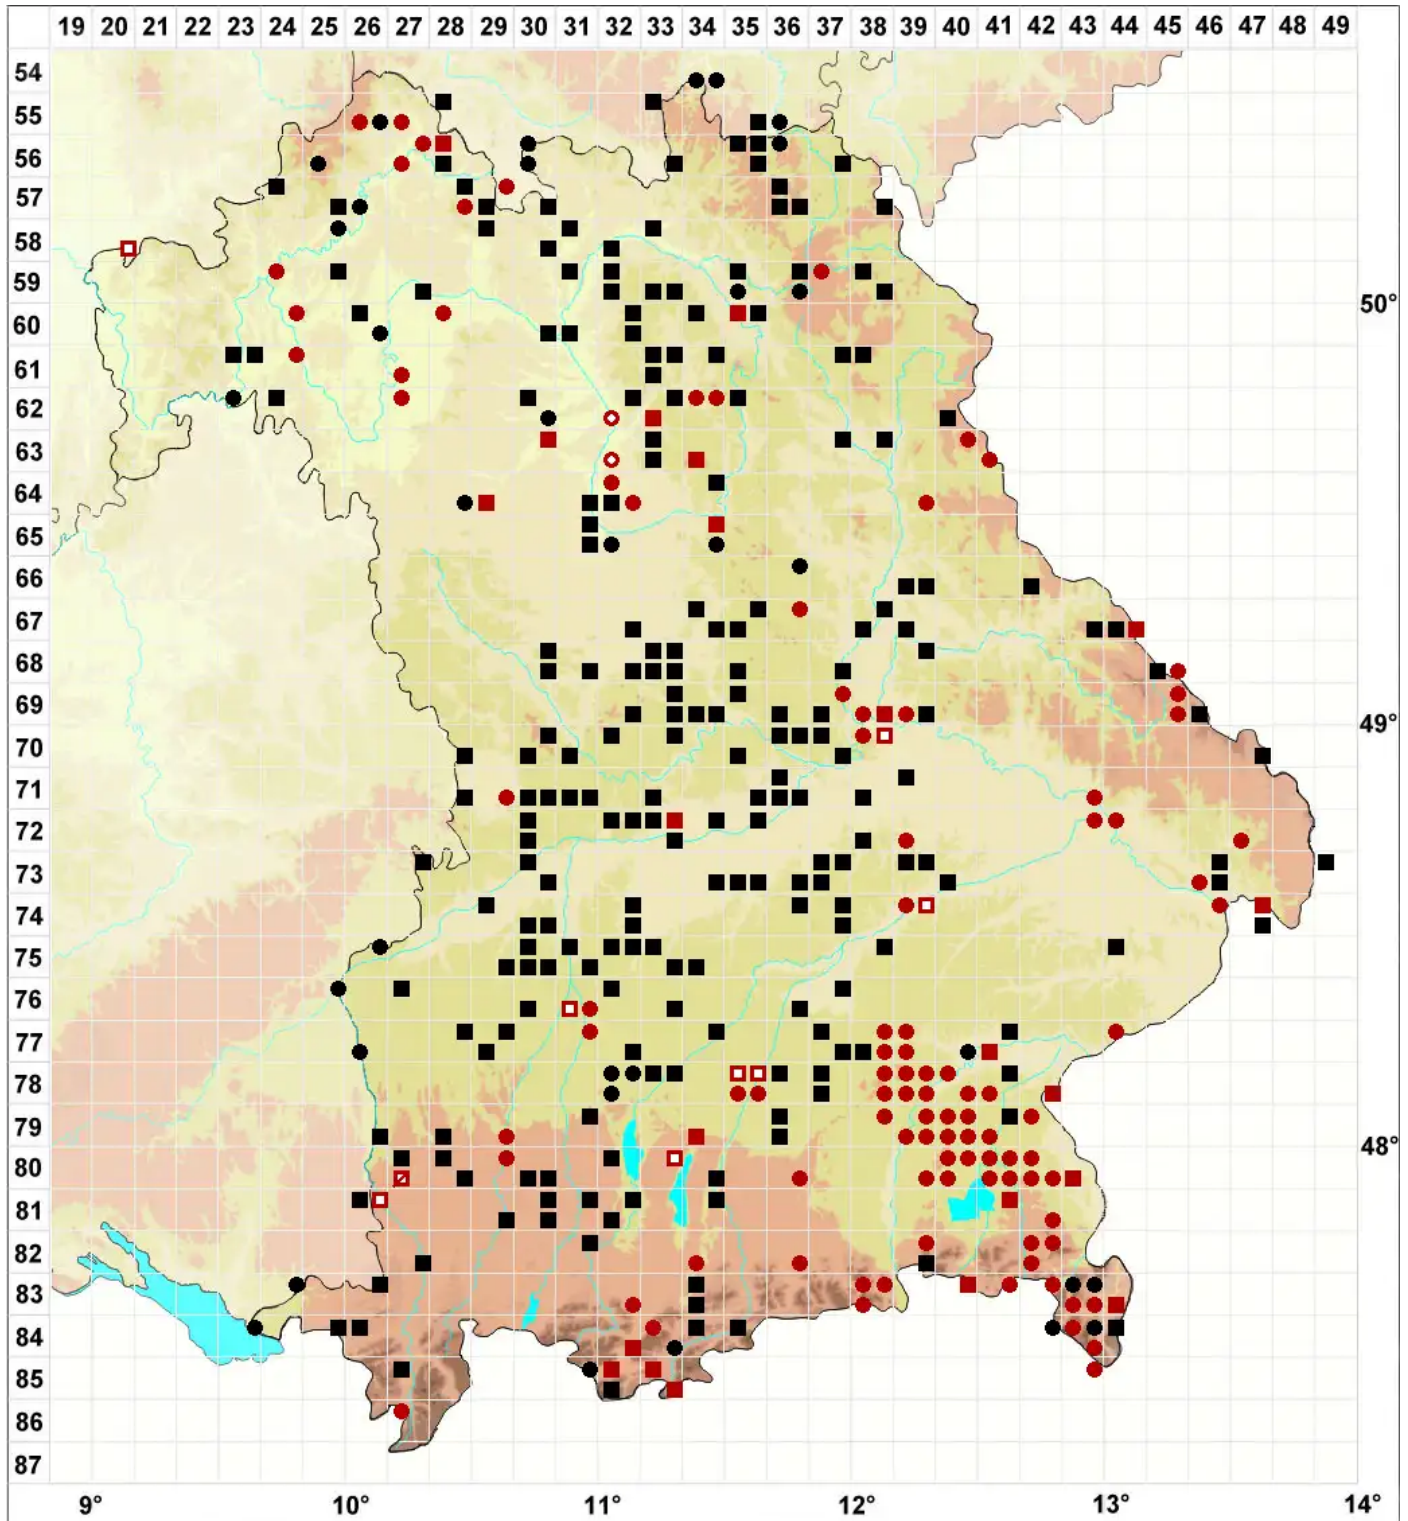

# *Ptychostomum imbricatum* (Müll.Hal.) Holyoak & N.Pedersen

Gezähneltes Vielzahnbirnmoos

Legende:

- Symbole:**  
Ausgefülltes Symbol:  
Zeitraum von 1980 bis heute (Aktuelle Angabe)  
Leeres Symbol:  
Zeitraum vor 1980 (Altangabe)  
Quadrat: Herbarbeleg