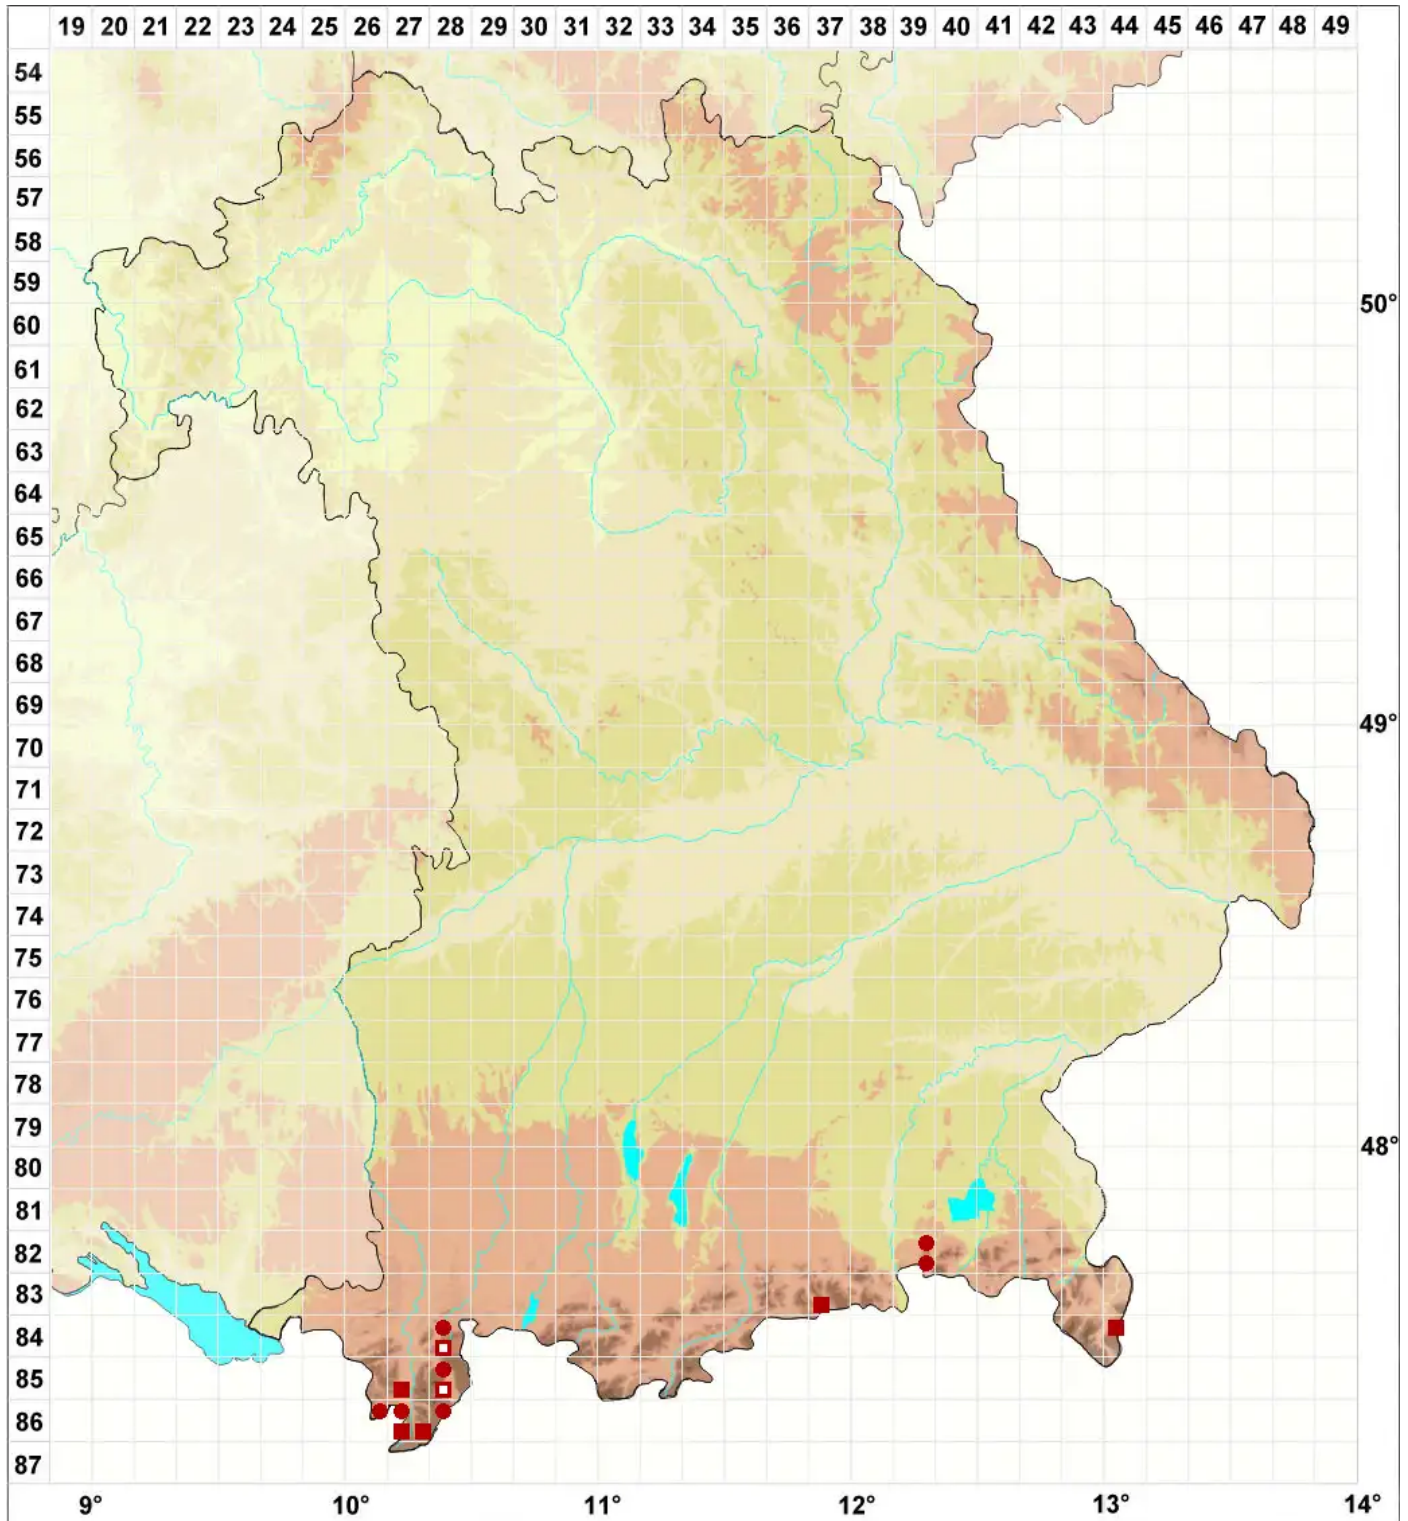

# Bryum schleicheri var. latifolium (Schwägr.) Schimp.

Breitblättriges Schleichers Birnmoos

Legende:

**Symbole:**

Ausgefülltes Symbol:  
Zeitraum von 1980 bis heute (Aktuelle Angabe)

Leeres Symbol:  
Zeitraum vor 1980 (Altangabe)

Quadrat: Herbarbeleg