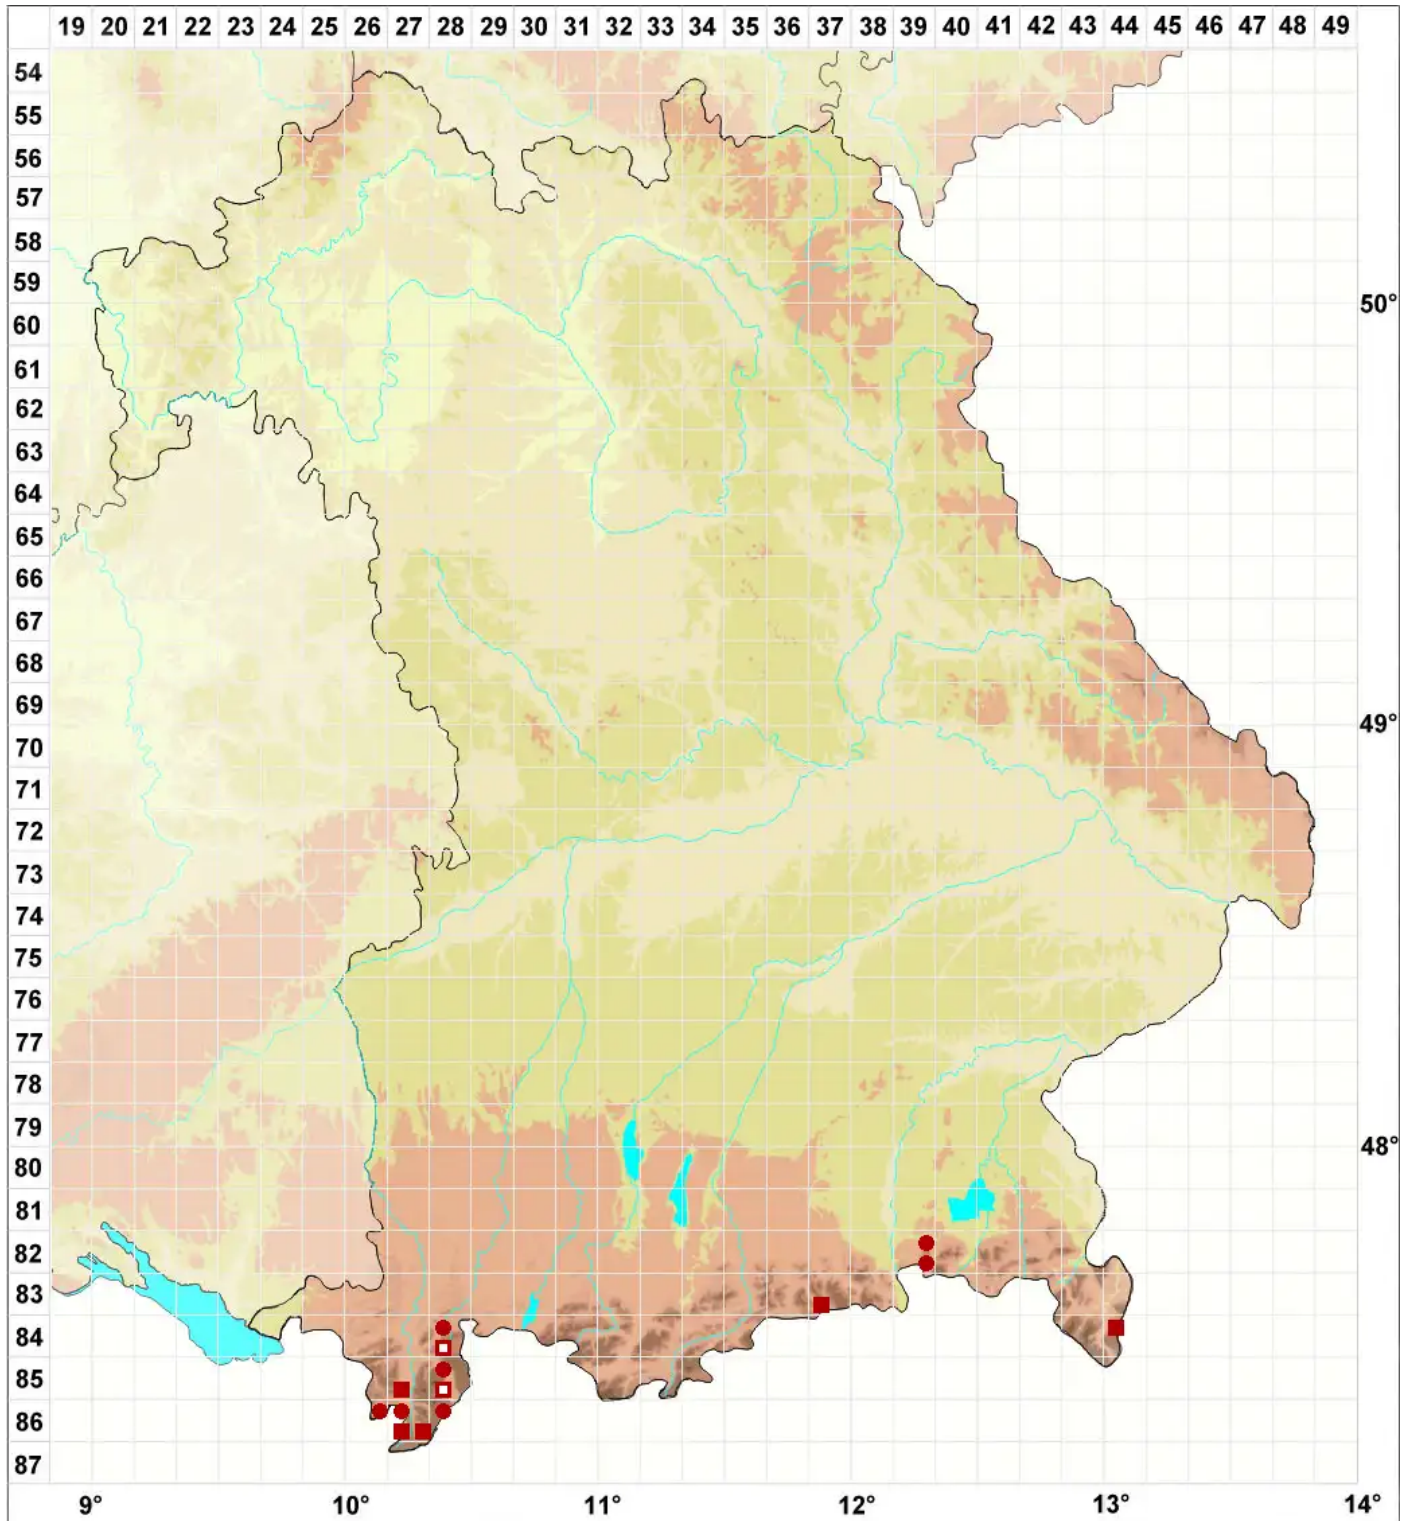

Bryum schleicheri var. latifolium (Schwägr.) Schimp.

Breitblättriges Schleichers Birnmoos

Legende:

Symbole:

Ausgefülltes Symbol:
Zeitraum von 1980 bis heute (Aktuelle Angabe)

Leeres Symbol:
Zeitraum vor 1980 (Altangabe)

Quadrat: Herbarbeleg