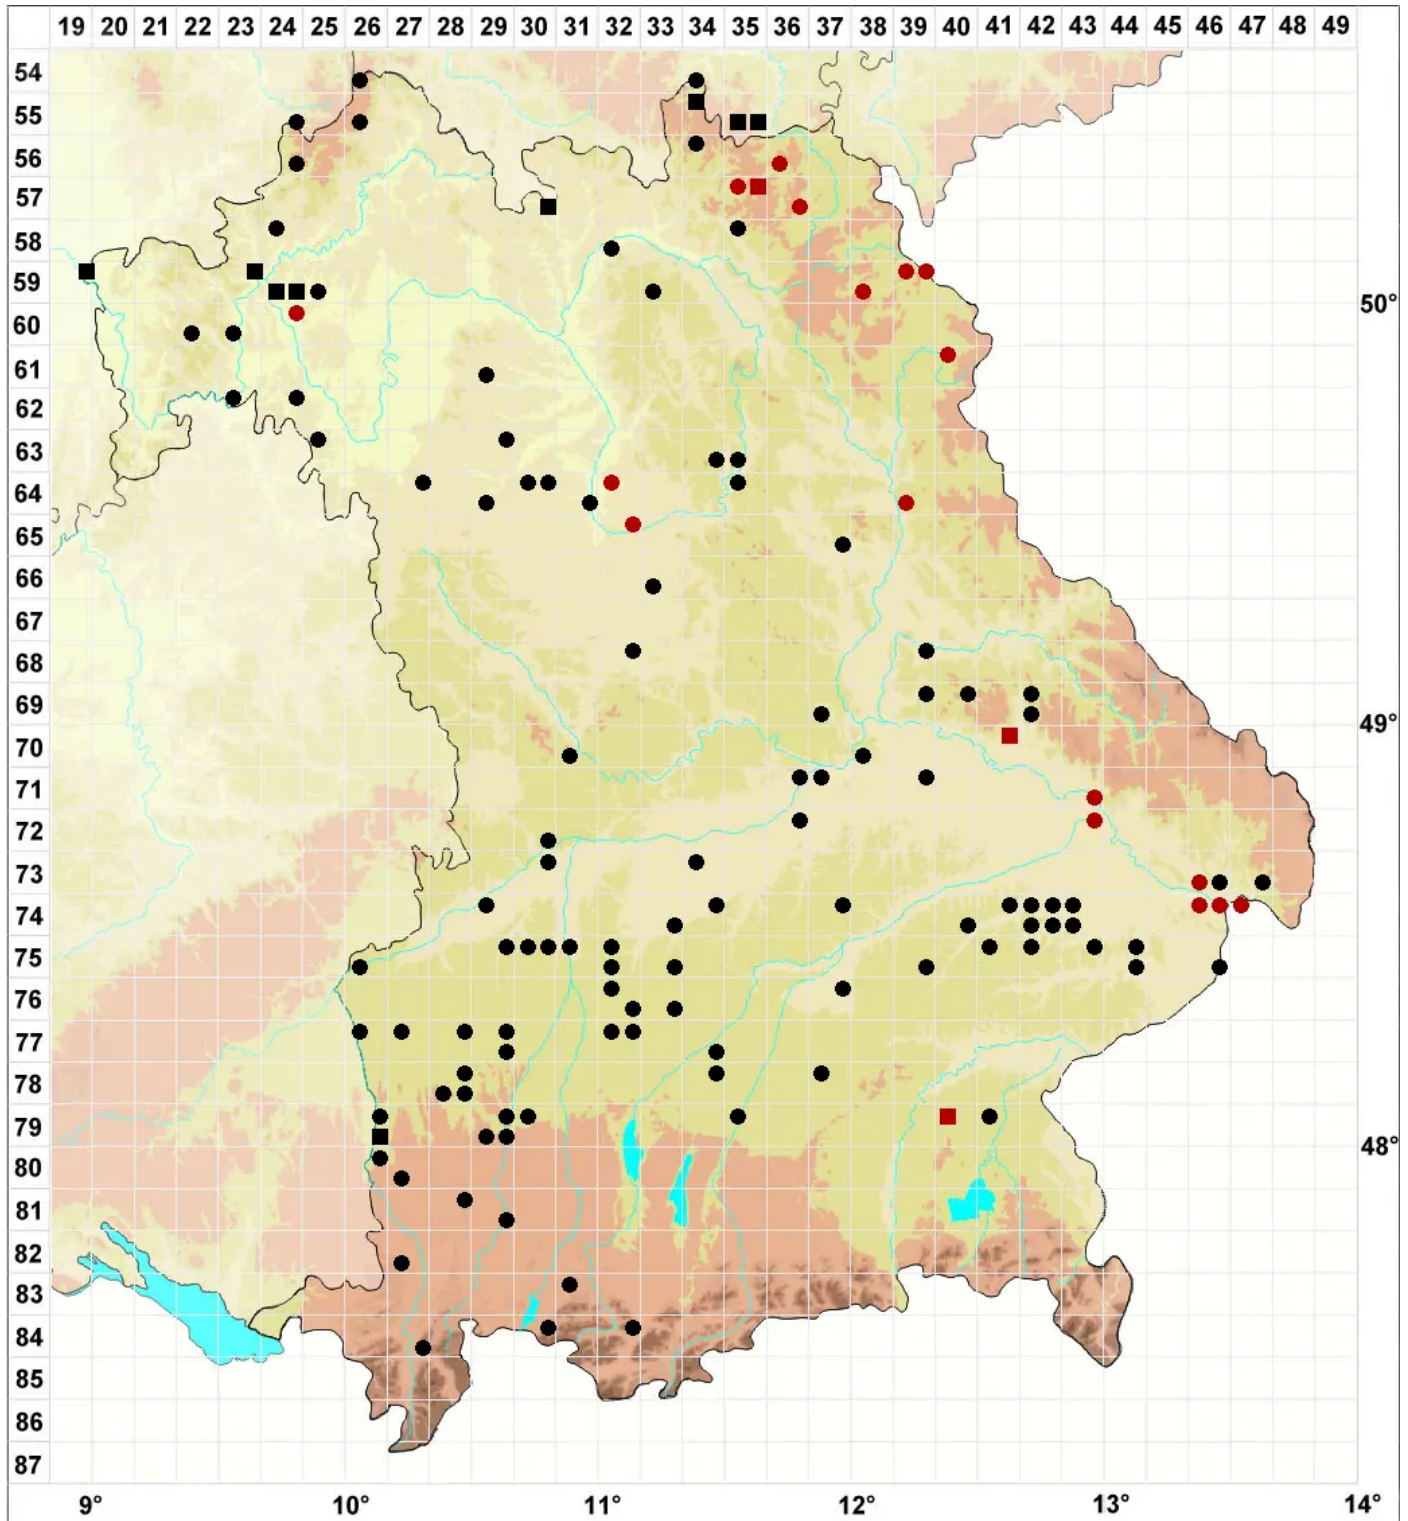

Bryum barnesii J.B.Wood

Barnes' Birnmoos

Legende:

Symbole:

Ausgefülltes Symbol:
Zeitraum von 1980 bis heute (Aktuelle Angabe)

Leeres Symbol:
Zeitraum vor 1980 (Altangabe)

Quadrat: Herbarbeleg