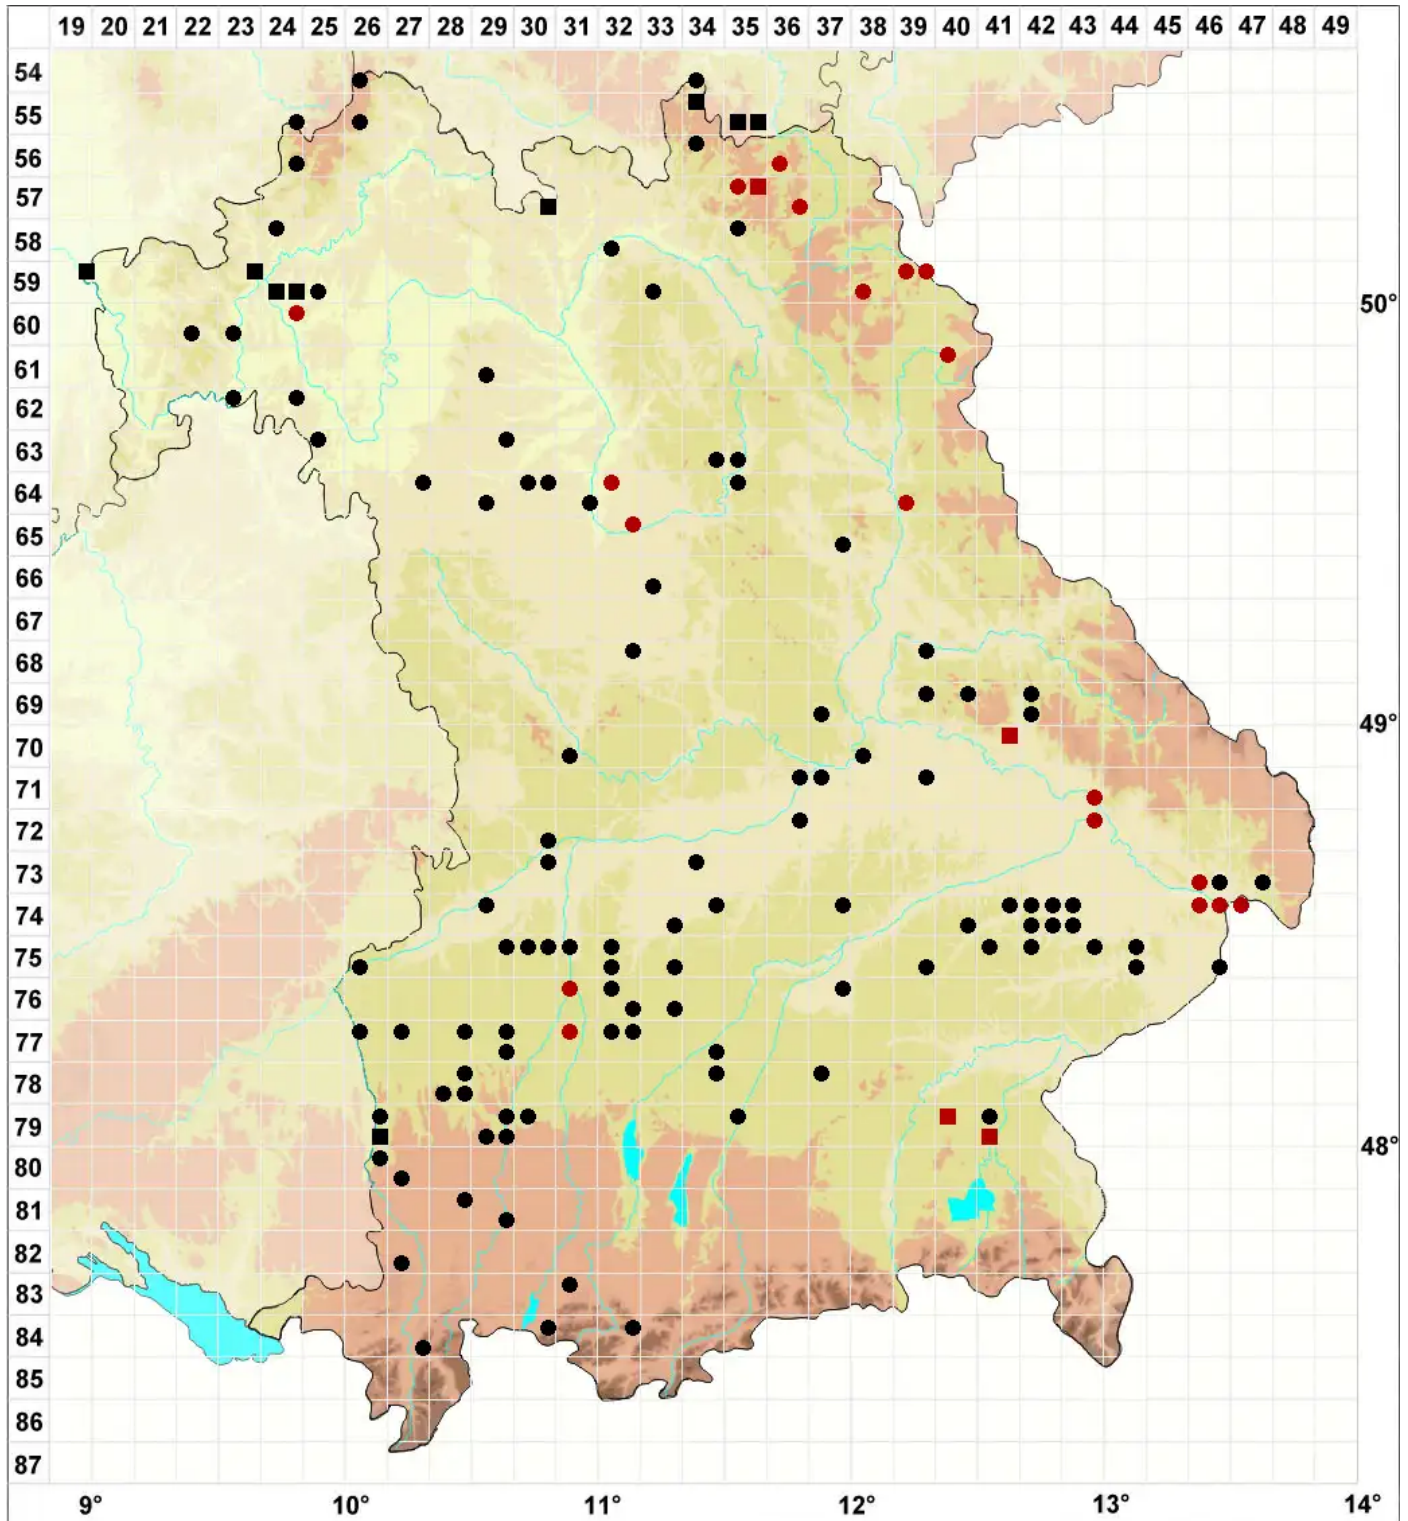

Bryum barnesii J.B.Wood

Barnes' Birnmoos

Legende:

- Symbole:**
- Ausgefülltes Symbol:
Zeitraum von 1980 bis heute (Aktuelle Angabe)
 - Leeres Symbol:
Zeitraum vor 1980 (Altangabe)
 - Quadrat: Herbarbeleg