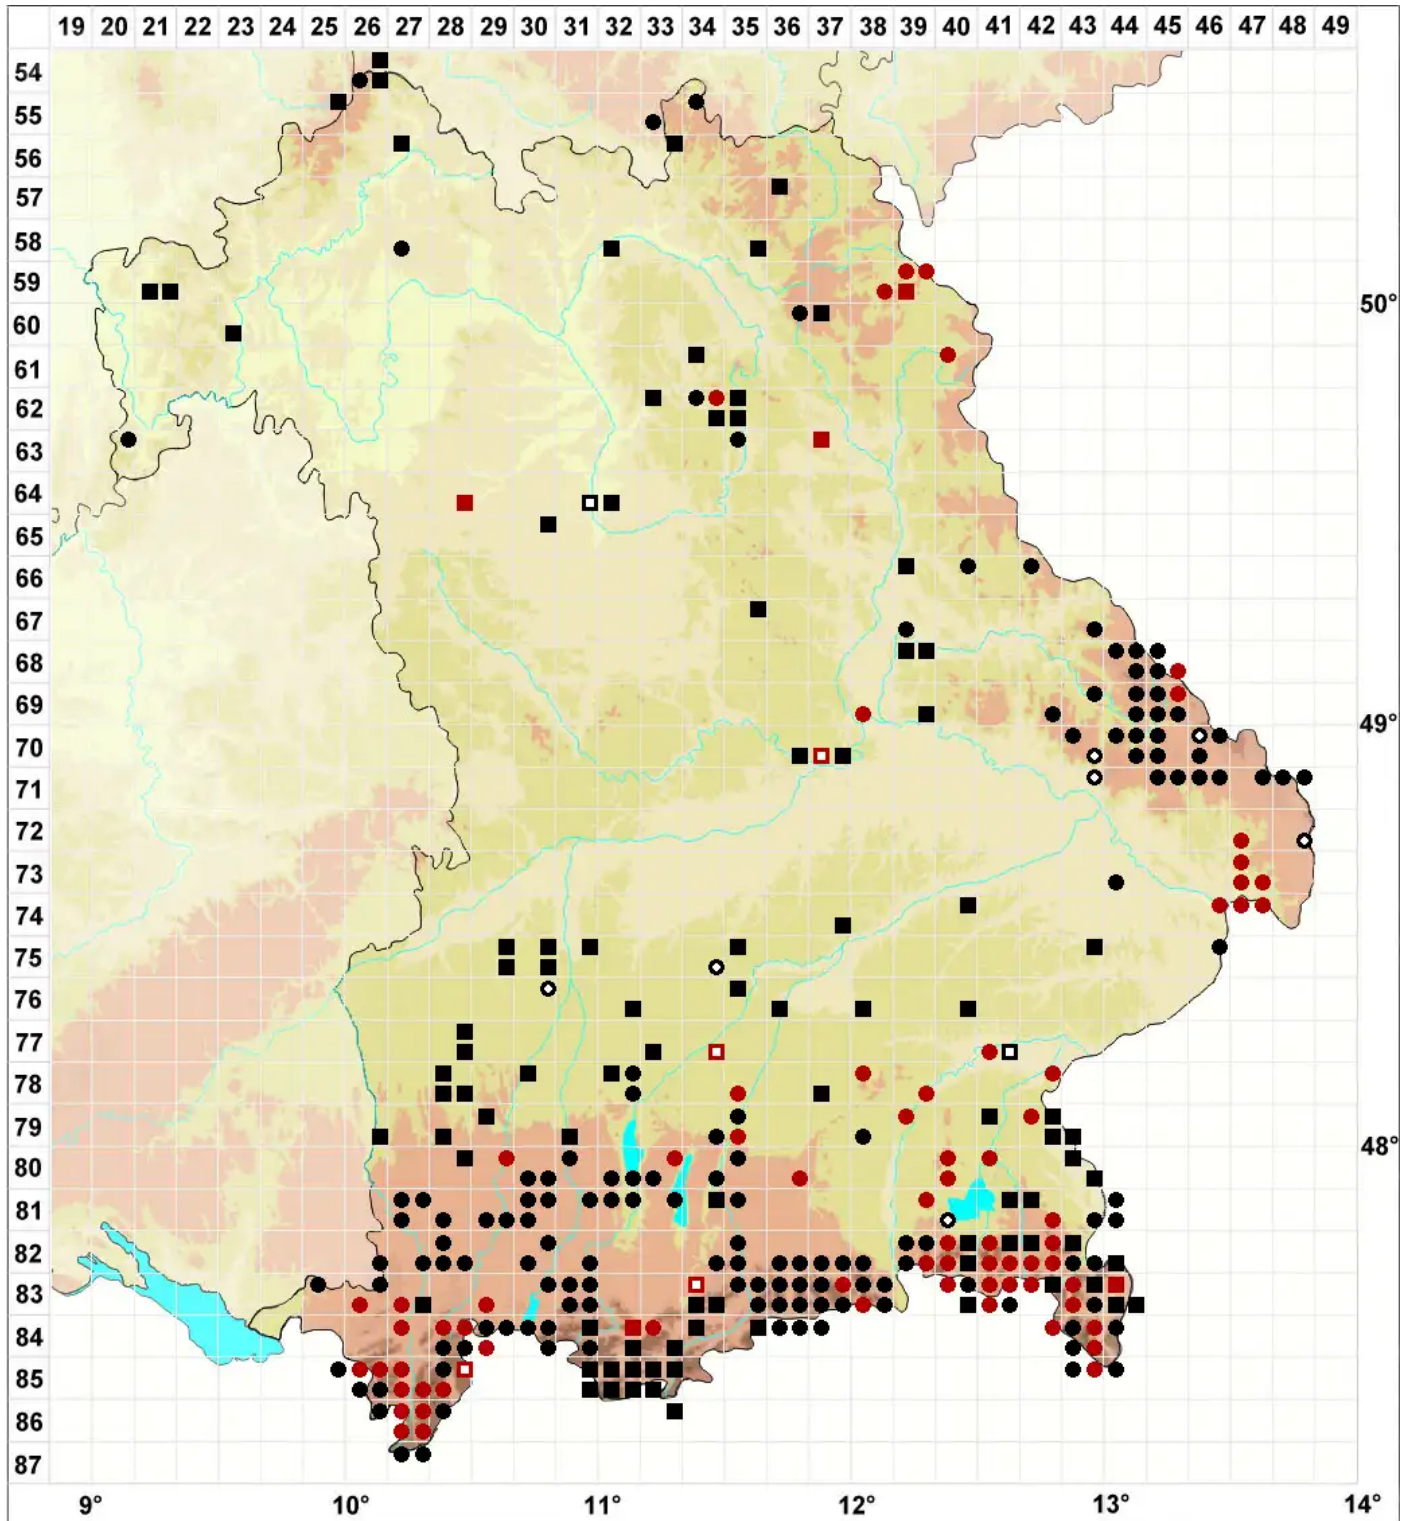

Ptychostomum pallens (Sw.) J.R.Spence

Blasses Vielzahnbirnmoos

Legende:

- Symbole:**
- Ausgefülltes Symbol:
Zeitraum von 1980 bis heute (Aktuelle Angabe)
 - Leeres Symbol:
Zeitraum vor 1980 (Altangabe)
 - Quadrat: Herbarbeleg