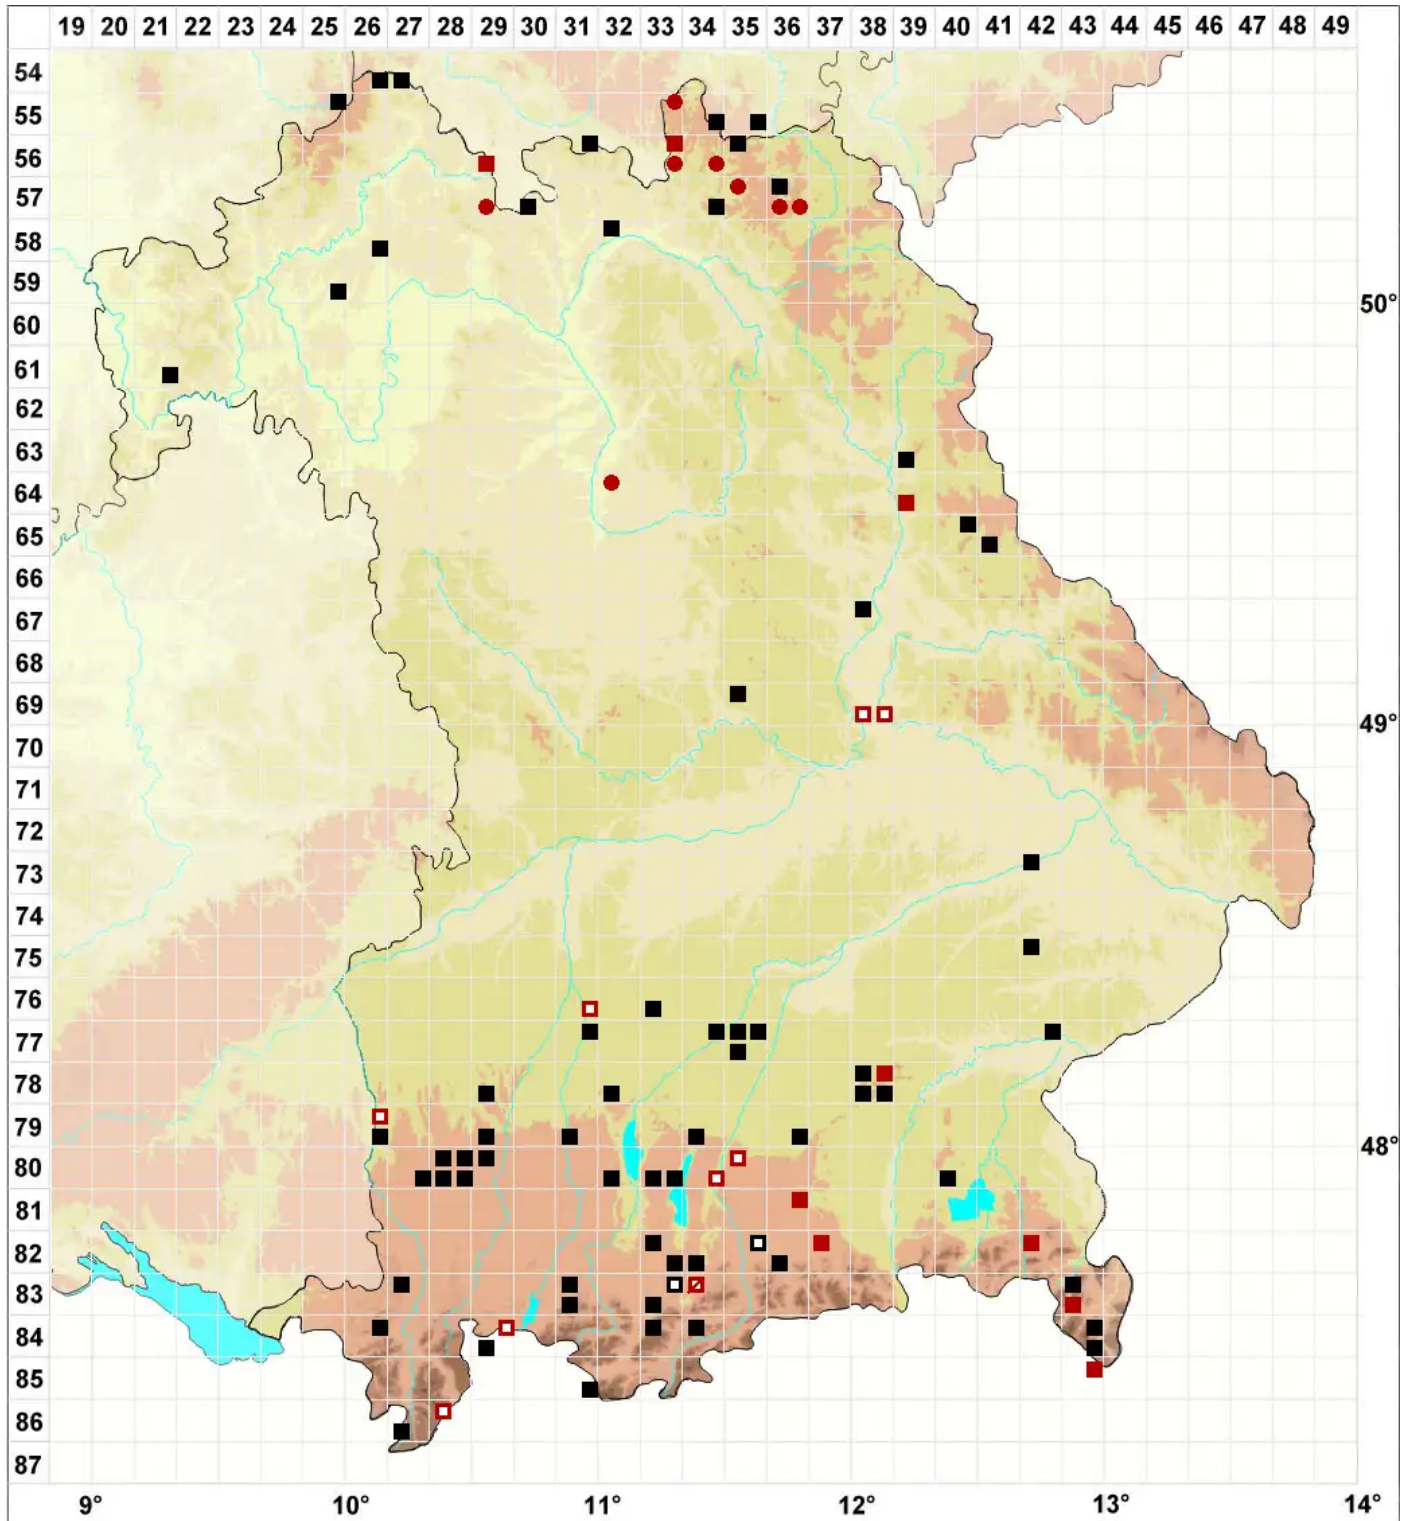

Ptychostomum pseudotriquetrum var. *bimum* (Schreb.) Holyoak

Einhäusiges Vielzahnbirnmoos

Legende:

- Symbole:**
- Ausgefülltes Symbol:
Zeitraum von 1980 bis heute (Aktuelle Angabe)
 - Leeres Symbol:
Zeitraum vor 1980 (Altangabe)
 - Quadrat: Herbarbeleg