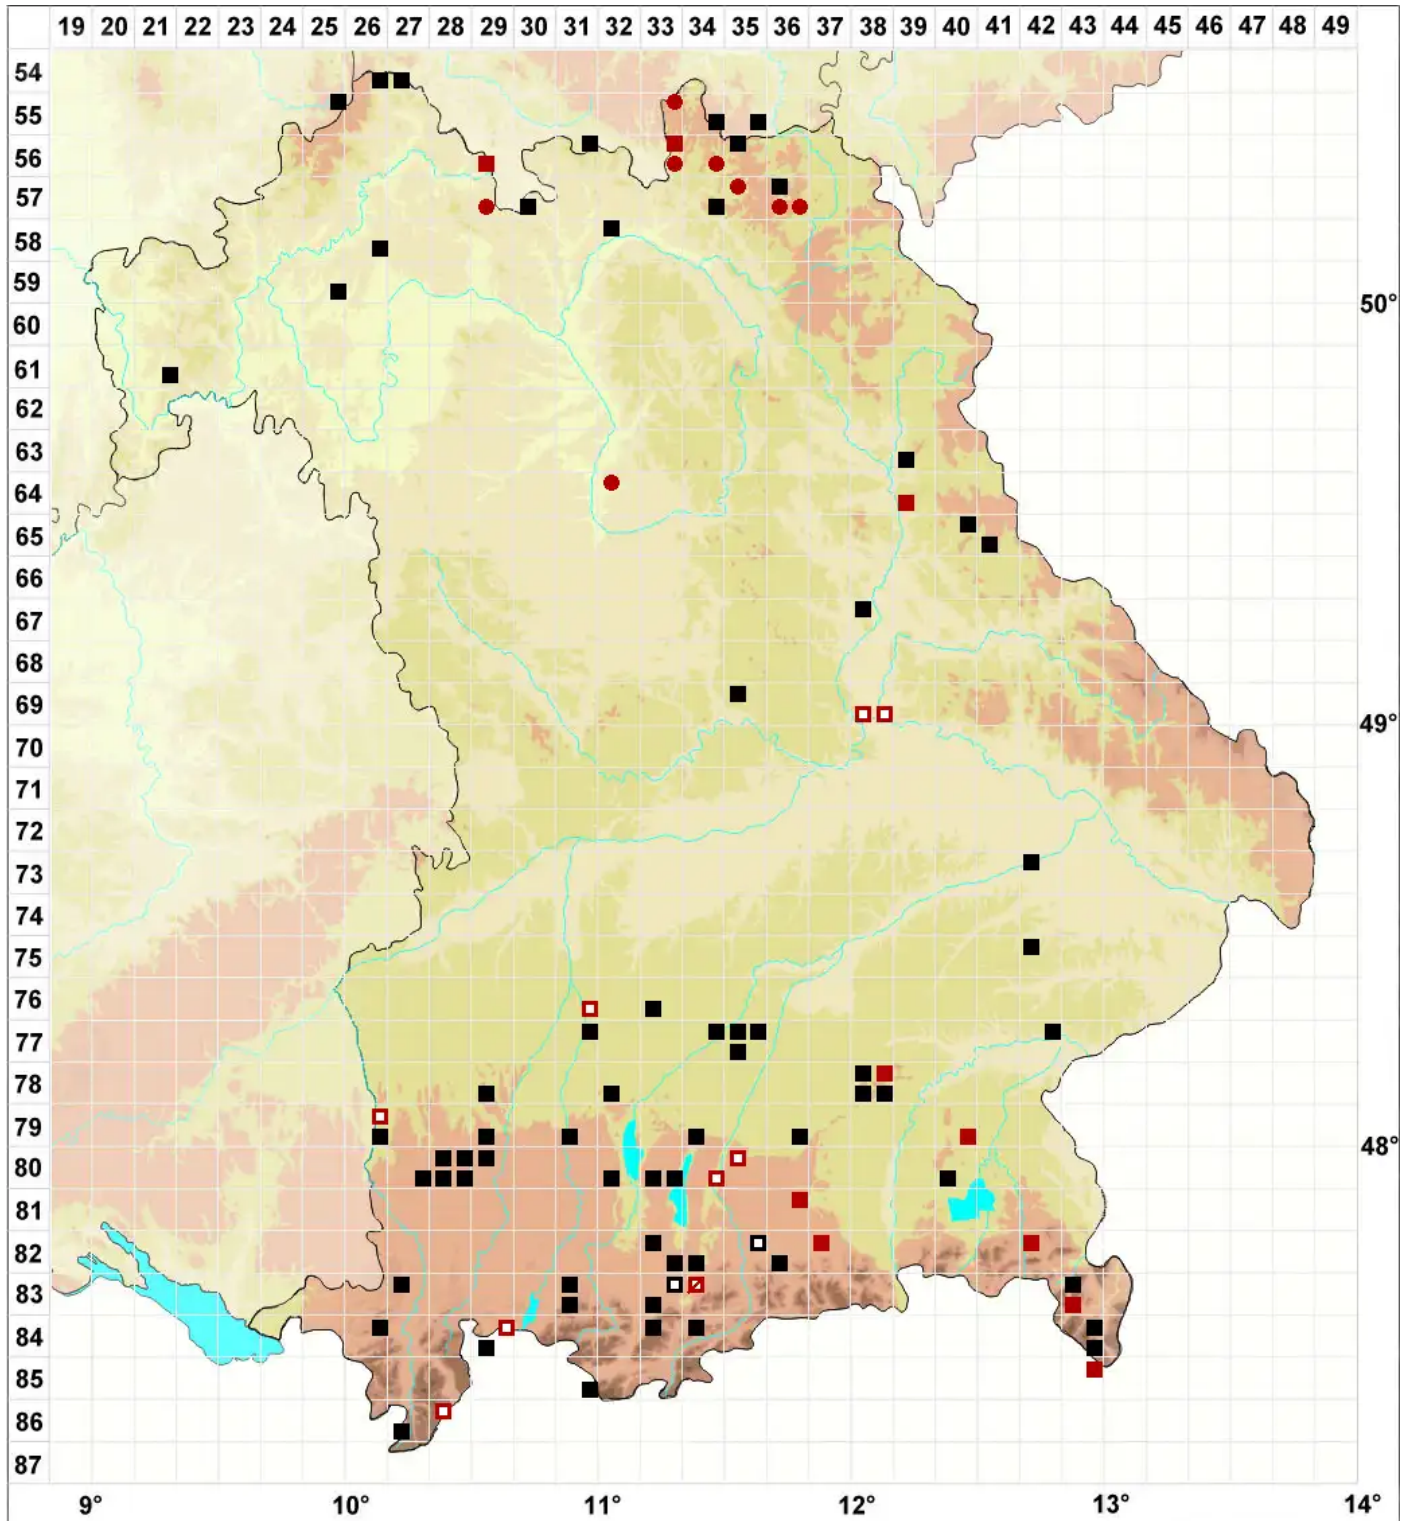

# *Ptychostomum pseudotriquetrum* var. *bimum* (Schreb.) Holyoa

Einhäusiges Vielzahnbirnmoos

Legende:

- Symbole:**  
Ausgefülltes Symbol:  
Zeitraum von 1980 bis heute (Aktuelle Angabe)  
Leeres Symbol:  
Zeitraum vor 1980 (Altangabe)  
Quadrat: Herbarbeleg